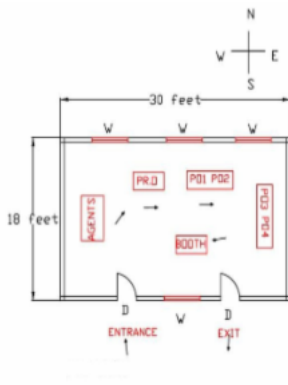

Nazri Naksha

Google Map View

Polling Station Building Front View

ভোটগ্ৰহন কেন্দ্ৰৰ সন্মুখৰ দৃশ্য

Cad View

Key MAP View