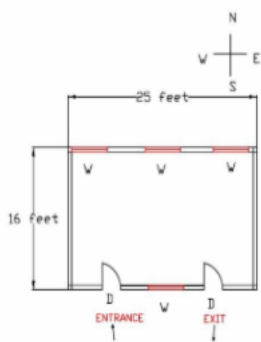

নিৰ্বাচক পঞ্জীয়ন বিষয়াৰ স্বাক্ষৰ

Nazri Naksha

Google Map View

Polling Station Building Front View

ভোটগ্ৰহন কেন্দ্ৰৰ সন্মুখৰ দৃশ্য

Cad View

Key MAP View

1 নাম : সাবিত্ৰী বিশ্বাস স্বামীৰ নাম: ফকিৰচান বিশ্বাস ঘৰ নং : 1 বয়স : 80 লিঙ্গ : মহিলা	CNF3234615 ফটো উপলব্ধ	2 নাম : প্ৰান কৃষ্ণ বিশ্বাস পিতাৰ নাম: ফকিৰ চান বিশ্বাস ঘৰ নং : 1 বয়স : 48 লিঙ্গ : পুৰুষ	CNF3234626 ফটো উপলব্ধ	3 নাম : পূৰ্ণিমা বিশ্বাস স্বামীৰ নাম: প্ৰান কৃষ্ণ বিশ্বাস ঘৰ নং : 1 বয়স : 40 লিঙ্গ : মহিলা	MRF1218457 ফটো উপলব্ধ
4 নাম : সুভাষ বিশ্বাস পিতাৰ নাম: ফকিৰচান বিশ্বাস ঘৰ নং : 2 বয়স : 66 লিঙ্গ : পুৰুষ	CNF3234659 ফটো উপলব্ধ	5 নাম : প্ৰভাতি বিশ্বাস স্বামীৰ নাম: সুভাষ বিশ্বাস ঘৰ নং : 2 বয়স : 60 লিঙ্গ : মহিলা	CNF3234660 ফটো উপলব্ধ	6 নাম : মদন বিশ্বাস পিতাৰ নাম: সুভাষ বিশ্বাস ঘৰ নং : 2 বয়স : 39 লিঙ্গ : পুৰুষ	CNF3234671 ফটো উপলব্ধ
7 নাম : উষা বিশ্বাস স্বামীৰ নাম: মদন বিশ্বাস ঘৰ নং : 2 বয়স : 30 লিঙ্গ : মহিলা	CNF1966649 ফটো উপলব্ধ	8 নাম : মলয় বিশ্বাস পিতাৰ নাম: সুভাষ বিশ্বাস ঘৰ নং : 2 বয়স : 29 লিঙ্গ : পুৰুষ	CNF0060608 ফটো উপলব্ধ	9 নাম : জ্যোতিষ বিশ্বাস পিতাৰ নাম: সুভাষ বিশ্বাস ঘৰ নং : 2 বয়স : 28 লিঙ্গ : পুৰুষ	CNF0177832 ফটো উপলব্ধ
10 নাম : কুসুমী বিশ্বাস স্বামীৰ নাম: বিহাৰীলাল বিশ্বাস ঘৰ নং : 3 বয়স : 71 লিঙ্গ : মহিলা	CNF3234717 ফটো উপলব্ধ	11 নাম : সুবল বিশ্বাস পিতাৰ নাম: বিহাৰী বিশ্বাস ঘৰ নং : 3 বয়স : 46 লিঙ্গ : পুৰুষ	CNF3234728 ফটো উপলব্ধ	12 নাম : সুবেদ চন্দ্ৰ বিশ্বাস পিতাৰ নাম: বিহাৰীলাল বিশ্বাস ঘৰ নং : 3 বয়স : 43 লিঙ্গ : পুৰুষ	CNF3234739 ফটো উপলব্ধ
13 নাম : অন্তৰালা বিশ্বাস স্বামীৰ নাম: সুবল বিশ্বাস ঘৰ নং : 3 বয়স : 39 লিঙ্গ : মহিলা	CNF3234740 ফটো উপলব্ধ	14 নাম : শিবানী বিশ্বাস স্বামীৰ নাম: সুবেদ বিশ্বাস ঘৰ নং : 3 বয়স : 36 লিঙ্গ : মহিলা	CNF1966978 ফটো উপলব্ধ	15 নাম : প্ৰভাস বিশ্বাস পিতাৰ নাম: মানিক বিশ্বাস ঘৰ নং : 8 বয়স : 64 লিঙ্গ : পুৰুষ	CNF3234784 ফটো উপলব্ধ
16 নাম : ফুলমালা বিশ্বাস স্বামীৰ নাম: প্ৰভাস বিশ্বাস ঘৰ নং : 8 বয়স : 55 লিঙ্গ : মহিলা	CNF3234795 ফটো উপলব্ধ	17 নাম : তাপস বিশ্বাস পিতাৰ নাম: প্ৰভাস বিশ্বাস ঘৰ নং : 8 বয়স : 31 লিঙ্গ : পুৰুষ	CNF1966650 ফটো উপলব্ধ	18 নাম : অংগীতা বিশ্বাস পিতাৰ নাম: প্ৰভাস বিশ্বাস ঘৰ নং : 8 বয়স : 28 লিঙ্গ : মহিলা	CNF0177931 ফটো উপলব্ধ
19 নাম : পাৰ্বতী ঘোষ স্বামীৰ নাম: তাপস বিশ্বাস ঘৰ নং : 4 বয়স : 20 লিঙ্গ : মহিলা	NIU0089904 ফটো উপলব্ধ	20 নাম : চন্দ্ৰমোহন বিশ্বাস পিতাৰ নাম: বামসুন্দৰ বিশ্বাস ঘৰ নং : 5 বয়স : 54 লিঙ্গ : পুৰুষ	CNF3234897 ফটো উপলব্ধ	21 নাম : বিশকা বিশ্বাস স্বামীৰ নাম: চন্দ্ৰমোহন বিশ্বাস ঘৰ নং : 5 বয়স : 45 লিঙ্গ : মহিলা	CNF3234900 ফটো উপলব্ধ
22 নাম : সঞ্জিত কুমাৰ বিশ্বাস পিতাৰ নাম: বামসুন্দৰ বিশ্বাস ঘৰ নং : 5 বয়স : 40 লিঙ্গ : পুৰুষ	CNF3234911 ফটো উপলব্ধ	23 নাম : সুপৰ্ণা রয় বিশ্বাস স্বামীৰ নাম: সঞ্জিত কুমাৰ বিশ্বাস ঘৰ নং : 5 বয়স : 35 লিঙ্গ : মহিলা	CNF4371373 ফটো উপলব্ধ	24 নাম : প্ৰসেনজিত বিশ্বাস পিতাৰ নাম: চন্দ্ৰ মোহন বিশ্বাস ঘৰ নং : 5 বয়স : 28 লিঙ্গ : পুৰুষ	CNF0178012 ফটো উপলব্ধ
25 নাম : চিৰঞ্জিৎ বিশ্বাস পিতাৰ নাম: চন্দ্ৰ মোহন বিশ্বাস ঘৰ নং : 05 বয়স : 24 লিঙ্গ : পুৰুষ	CNF0416388 ফটো উপলব্ধ	26 নাম : জুবানী বিশ্বাস স্বামীৰ নাম: গদাধৰ বিশ্বাস ঘৰ নং : 6 বয়স : 70 লিঙ্গ : মহিলা	CNF3234999 ফটো উপলব্ধ	27 নাম : জলধৰ বিশ্বাস পিতাৰ নাম: গদাধৰ বিশ্বাস ঘৰ নং : 6 বয়স : 45 লিঙ্গ : পুৰুষ	CNF3234988 ফটো উপলব্ধ
28 নাম : কৃষ্ণ বিশ্বাস পিতাৰ নাম: গদাধৰ বিশ্বাস ঘৰ নং : 6 বয়স : 36 লিঙ্গ : পুৰুষ	CNF3235016 ফটো উপলব্ধ	29 নাম : অনিতা বিশ্বাস পিতাৰ নাম: কৃষ্ণ বিশ্বাস ঘৰ নং : 6 বয়স : 33 লিঙ্গ : মহিলা	CNF0178533 ফটো উপলব্ধ	30 নাম : চৰনদাসী বিশ্বাস স্বামীৰ নাম: মহন্ত কুমাৰ বিশ্বাস ঘৰ নং : 9 বয়স : 66 লিঙ্গ : মহিলা	CNF3235083 ফটো উপলব্ধ