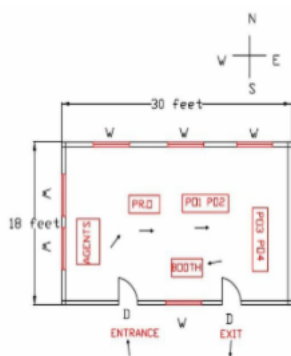

নিৰ্বাচক পঞ্জীয়ন বিষয়াৰ স্বাক্ষৰ

Nazri Naksha

Google Map View

Polling Station Building Front View

ভোটগ্ৰহন কেন্দ্ৰৰ সন্মুখৰ দৃশ্য

Cad View

Key MAP View

1 নাম : যতীন শাখাৰ পিতাৰ নাম: শ্ৰীচৰণ শাখাৰ ঘৰ নং : 1 বয়স : 68 লিঙ্গ : পুৰুষ	CNF3434580 ফটো উপলব্ধ	2 নাম : পাণ্ডু শাখাৰ পিতাৰ নাম: চৰণ শাখাৰ ঘৰ নং : 1 বয়স : 68 লিঙ্গ : পুৰুষ	CNF3434568 ফটো উপলব্ধ	E 3 নাম : যমুনা শাখাৰ স্বামীৰ নাম: পাণ্ডু শাখাৰ ঘৰ নং : 1 বয়স : 63 লিঙ্গ : মহিলা	CNF3434579 ফটো উপলব্ধ
4 নাম : কমলা শাখাৰ স্বামীৰ নাম: যতীন শাখাৰ ঘৰ নং : 1 বয়স : 53 লিঙ্গ : মহিলা	CNF3434591 ফটো উপলব্ধ	5 নাম : বঞ্জিত শাখাৰ পিতাৰ নাম: শ্ৰী চৰণ শাখাৰ ঘৰ নং : 1 বয়স : 49 লিঙ্গ : পুৰুষ	CNF3434648 ফটো উপলব্ধ	6 নাম : গোষ্ঠ শাখাৰ পিতাৰ নাম: শ্ৰীচৰণ শাখাৰ ঘৰ নং : 1 বয়স : 46 লিঙ্গ : পুৰুষ	CNF3434626 ফটো উপলব্ধ
7 নাম : বিমলা শাখাৰ স্বামীৰ নাম: গোষ্ঠ শাখাৰ ঘৰ নং : 1 বয়স : 43 লিঙ্গ : মহিলা	CNF3434637 ফটো উপলব্ধ	8 নাম : নিৰ্মল শাখাৰ পিতাৰ নাম: পাণ্ডু শাখাৰ ঘৰ নং : 1 বয়স : 42 লিঙ্গ : পুৰুষ	CNF3434659 ফটো উপলব্ধ	9 নাম : পৰিমল শাখাৰ পিতাৰ নাম: যতীন শাখাৰ ঘৰ নং : 1 বয়স : 39 লিঙ্গ : পুৰুষ	CNF3434660 ফটো উপলব্ধ
10 নাম : কল্পনা শাখাৰ স্বামীৰ নাম: সতেন শাখাৰ ঘৰ নং : 1 বয়স : 39 লিঙ্গ : মহিলা	CNF3434615 ফটো উপলব্ধ	11 নাম : লীলাবতি শাখাৰ স্বামীৰ নাম: বঞ্জিত শাখাৰ ঘৰ নং : 1 বয়স : 34 লিঙ্গ : মহিলা	CNF0000406 ফটো উপলব্ধ	12 নাম : দীপ্তি শাখাৰ স্বামীৰ নাম: নিৰ্মল শাখাৰ ঘৰ নং : 1 বয়স : 32 লিঙ্গ : মহিলা	CNF0000539 ফটো উপলব্ধ
13 নাম : প্ৰভাতী শাখাৰ স্বামীৰ নাম: পৰিমল শাখাৰ ঘৰ নং : 1 বয়স : 28 লিঙ্গ : মহিলা	CNF0465567 ফটো উপলব্ধ	14 নাম : বিমল শাখাৰ পিতাৰ নাম: সতেন শাখাৰ ঘৰ নং : 01 বয়স : 23 লিঙ্গ : পুৰুষ	CNF1152099 ফটো উপলব্ধ	15 নাম : তাপস শাখাৰ পিতাৰ নাম: গুস্তা শাখাৰ ঘৰ নং : 01 বয়স : 22 লিঙ্গ : পুৰুষ	CNF1152040 ফটো উপলব্ধ
16 নাম : শেফালী শাখাৰ স্বামীৰ নাম: বিমল শাখাৰ ঘৰ নং : 1 বয়স : 22 লিঙ্গ : মহিলা	NIU0079319 ফটো উপলব্ধ	17 নাম : শিৰোমনি শাখাৰ পিতাৰ নাম: শিবাসী শাখাৰ ঘৰ নং : 2 বয়স : 63 লিঙ্গ : পুৰুষ	CNF3434671 ফটো উপলব্ধ	18 নাম : সনকা শাখাৰ স্বামীৰ নাম: শিৰোমনি শাখাৰ ঘৰ নং : 2 বয়স : 58 লিঙ্গ : মহিলা	CNF3434682 ফটো উপলব্ধ
19 নাম : পংকজ শাখাৰ পিতাৰ নাম: শিৰুমনি শাখাৰ ঘৰ নং : 2 বয়স : 32 লিঙ্গ : পুৰুষ	CNF3442646 ফটো উপলব্ধ	20 নাম : মিৰা শাখাৰ স্বামীৰ নাম: পংকজ শাখাৰ ঘৰ নং : 02 বয়স : 31 লিঙ্গ : মহিলা	CNF4411278 ফটো উপলব্ধ	21 নাম : শংকৰ শাখাৰ পিতাৰ নাম: শিৰুমনি শাখাৰ ঘৰ নং : 2 বয়স : 27 লিঙ্গ : পুৰুষ	CNF0291773 ফটো উপলব্ধ
22 নাম : সুশীল বিশ্বাস পিতাৰ নাম: কালিচৰণ বিশ্বাস ঘৰ নং : 0 বয়স : 55 লিঙ্গ : পুৰুষ	CNF3434706 ফটো উপলব্ধ	23 নাম : অখিল বিশ্বাস পিতাৰ নাম: কালিচৰণ বিশ্বাস ঘৰ নং : 0 বয়স : 52 লিঙ্গ : পুৰুষ	CNF3434728 ফটো উপলব্ধ	24 নাম : ৰংমালা বিশ্বাস স্বামীৰ নাম: অখিল বিশ্বাস ঘৰ নং : 0 বয়স : 50 লিঙ্গ : মহিলা	CNF3434739 ফটো উপলব্ধ
25 নাম : পুষ্প বিশ্বাস স্বামীৰ নাম: সুশীল বিশ্বাস ঘৰ নং : 0 বয়স : 50 লিঙ্গ : মহিলা	CNF3434717 ফটো উপলব্ধ	26 নাম : অনিল বিশ্বাস পিতাৰ নাম: কালিচৰণ বিশ্বাস ঘৰ নং : 0 বয়স : 48 লিঙ্গ : পুৰুষ	CNF3434740 ফটো উপলব্ধ	27 নাম : বিমলা বিশ্বাস স্বামীৰ নাম: অনিল বিশ্বাস ঘৰ নং : 0 বয়স : 45 লিঙ্গ : মহিলা	CNF3434751 ফটো উপলব্ধ
28 নাম : জগদীশ বিশ্বাস পিতাৰ নাম: কালিচৰণ বিশ্বাস ঘৰ নং : 0 বয়স : 42 লিঙ্গ : পুৰুষ	CNF3434762 ফটো উপলব্ধ	29 নাম : নিতুশ বিশ্বাস পিতাৰ নাম: সুশীল বিশ্বাস ঘৰ নং : 0 বয়স : 32 লিঙ্গ : পুৰুষ	CNF3442782 ফটো উপলব্ধ	30 নাম : পিংকী বিশ্বাস স্বামীৰ নাম: জগদীশ বিশ্বাস ঘৰ নং : 0 বয়স : 29 লিঙ্গ : মহিলা	CNF0091348 ফটো উপলব্ধ