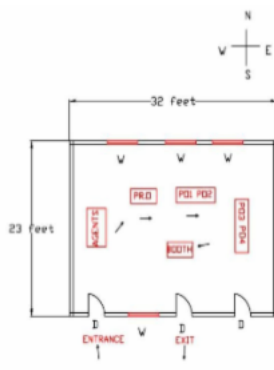

Nazri Naksha

Google Map View

Polling Station Building Front View

ভোটগ্ৰহন কেন্দ্ৰৰ সন্মুখৰ দৃশ্য

Cad View

Key MAP View