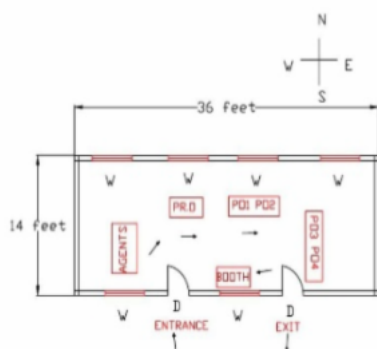

নিৰ্বাচক পঞ্জীয়ন বিষয়াৰ স্বাক্ষৰ

Nazri Naksha

Google Map View

Polling Station Building Front View

ভোটগ্ৰহন কেন্দ্ৰৰ সন্মুখৰ দৃশ্য

Cad View

Key MAP View

1 নাম : অকন ডেকা পিতাৰ নাম: চেনীৰাম ডেকা ঘৰ নং : 1 বয়স : 73 লিঙ্গ : পুৰুষ	CNF3734563 ফটো উপলব্ধ	2 নাম : শুকৰী ডেকা স্বামীৰ নাম: অকন ডেকা ঘৰ নং : 1 বয়স : 65 লিঙ্গ : মহিলা	CNF3734574 ফটো উপলব্ধ	3 নাম : নৰত্তম ডেকা পিতাৰ নাম: অকন ডেকা ঘৰ নং : 1 বয়স : 40 লিঙ্গ : পুৰুষ	CNF3734585 ফটো উপলব্ধ
4 নাম : বিনেন্দ্র ডেকা পিতাৰ নাম: অকন ডেকা ঘৰ নং : 1 বয়স : 39 লিঙ্গ : পুৰুষ	CNF3734596 ফটো উপলব্ধ	5 নাম : পলি ডেকা স্বামীৰ নাম: বিনেন্দ্র ডেকা ঘৰ নং : 1 বয়স : 37 লিঙ্গ : মহিলা	CNF0251165 ফটো উপলব্ধ	6 নাম : প্রশান্ত ডেকা পিতাৰ নাম: অকন ডেকা ঘৰ নং : 1 বয়স : 32 লিঙ্গ : পুৰুষ	CNF3743133 ফটো উপলব্ধ
7 নাম : বিতুমাই ডেকা স্বামীৰ নাম: নৰত্তম ডেকা ঘৰ নং : 1 বয়স : 28 লিঙ্গ : মহিলা	CNF0609776 ফটো উপলব্ধ	8 নাম : সদানন্দ ডেকা পিতাৰ নাম: পৃথু ডেকা ঘৰ নং : 2 বয়স : 88 লিঙ্গ : পুৰুষ	CNF3734621 ফটো উপলব্ধ	9 নাম : মজিকা ডেকা স্বামীৰ নাম: সদানন্দ ডেকা ঘৰ নং : 2 বয়স : 72 লিঙ্গ : মহিলা	CNF3734632 ফটো উপলব্ধ
10 নাম : তপেশ্বৰ ডেকা পিতাৰ নাম: সদানন্দ ডেকা ঘৰ নং : 2 বয়স : 51 লিঙ্গ : পুৰুষ	CNF3734643 ফটো উপলব্ধ	11 নাম : জোনাকী ডেকা স্বামীৰ নাম: তপেশ্বৰ ডেকা ঘৰ নং : 2 বয়স : 45 লিঙ্গ : মহিলা	CNF3734654 ফটো উপলব্ধ	12 নাম : পোনাকন ডেকা পিতাৰ নাম: সদানন্দ ডেকা ঘৰ নং : 2 বয়স : 42 লিঙ্গ : পুৰুষ	CNF3734676 ফটো উপলব্ধ
13 নাম : সিখামনি ডেকা স্বামীৰ নাম: পোনাকন ডেকা ঘৰ নং : 2 বয়স : 25 লিঙ্গ : মহিলা	CNF4443685 ফটো উপলব্ধ	14 নাম : সনিতি ডেকা স্বামীৰ নাম: বিজয় ডেকা ঘৰ নং : 3 বয়স : 72 লিঙ্গ : মহিলা	CNF3734687 ফটো উপলব্ধ	15 নাম : অজিত ডেকা পিতাৰ নাম: পৃথু ঘৰ নং : 3 বয়স : 52 লিঙ্গ : পুৰুষ	CNF3734745 ফটো উপলব্ধ
16 নাম : ডালিমি ডেকা স্বামীৰ নাম: পৰমেশ্বৰ ডেকা ঘৰ নং : 3 বয়স : 52 লিঙ্গ : মহিলা	CNF3734767 ফটো উপলব্ধ	17 নাম : কনমাই ডেকা স্বামীৰ নাম: অজিত ডেকা ঘৰ নং : 3 বয়স : 45 লিঙ্গ : মহিলা	CNF3734756 ফটো উপলব্ধ	18 নাম : লিলিমাই ডেকা পিতাৰ নাম: বিজয় ঘৰ নং : 3 বয়স : 45 লিঙ্গ : মহিলা	CNF3734712 ফটো উপলব্ধ
19 নাম : উৎপল ডেকা পিতাৰ নাম: বিজয় ডেকা ঘৰ নং : 3 বয়স : 43 লিঙ্গ : পুৰুষ	CNF3734701 ফটো উপলব্ধ	20 নাম : গকল ডেকা পিতাৰ নাম: বিজয় ডেকা ঘৰ নং : 3 বয়স : 42 লিঙ্গ : পুৰুষ	CNF3734723 ফটো উপলব্ধ	21 নাম : সোনালী ডেকা স্বামীৰ নাম: গোকুল ডেকা ঘৰ নং : 3 বয়স : 34 লিঙ্গ : মহিলা	CNF0585463 ফটো উপলব্ধ
22 নাম : বিনিতা ডেকা পিতাৰ নাম: নবীন চন্দ্ৰ ডেকা ঘৰ নং : 3 বয়স : 32 লিঙ্গ : মহিলা	HLF1275247 ফটো উপলব্ধ	23 নাম : বঞ্জিত ডেকা পিতাৰ নাম: অজিত ডেকা ঘৰ নং : 3 বয়স : 28 লিঙ্গ : পুৰুষ	CNF0264267 ফটো উপলব্ধ	24 নাম : জয় প্ৰভা ডেকা স্বামীৰ নাম: পৰাশ মনি ডেকা ঘৰ নং : 5 বয়স : 38 লিঙ্গ : মহিলা	CNF0458919 ফটো উপলব্ধ
25 নাম : পৰমেশ্বৰ ডেকা পিতাৰ নাম: লালসিং ডেকা ঘৰ নং : 6 বয়স : 67 লিঙ্গ : পুৰুষ	CNF3734803 ফটো উপলব্ধ	26 নাম : পং কজ ডেকা পিতাৰ নাম: পৰমেশ্বৰ ডেকা ঘৰ নং : 6 বয়স : 32 লিঙ্গ : পুৰুষ	CNF3743291 ফটো উপলব্ধ	27 নাম : সুমন সাহা ডেকা স্বামীৰ নাম: পং কজ ডেকা ঘৰ নং : 06 বয়স : 30 লিঙ্গ : মহিলা	CNF4380804 ফটো উপলব্ধ
28 নাম : দিপাংকৰ ডেকা পিতাৰ নাম: পৰমেশ্বৰ ডেকা ঘৰ নং : 6 বয়স : 29 লিঙ্গ : পুৰুষ	CNF0608935 ফটো উপলব্ধ	29 নাম : দিপাঞ্জলী দাস স্বামীৰ নাম: দিপাংকৰ ডেকা ঘৰ নং : 6 বয়স : 22 লিঙ্গ : মহিলা	CNF4460499 ফটো উপলব্ধ	30 নাম : মানেশ্বৰ ডেকা পিতাৰ নাম: জীবন ডেকা ঘৰ নং : 9 বয়স : 53 লিঙ্গ : পুৰুষ	CNF3734825 ফটো উপলব্ধ