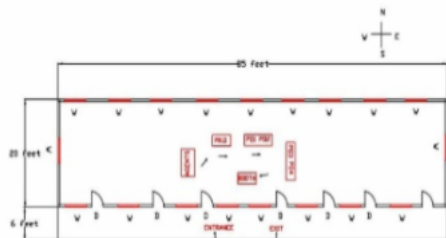

নিৰ্বাচক পঞ্জীয়ন বিষয়াৰ স্বাক্ষৰ

Nazri Naksha

Google Map View

Polling Station Building Front View

ভোটগ্ৰহন কেন্দ্ৰৰ সন্মুখৰ দৃশ্য

Cad View

Key MAP View

1 নাম : বমেশ বড়ো পিতাৰ নাম: মিনু বড়ো ঘৰ নং : 2 বয়স : 30 লিঙ্গ : পুৰুষ	CNF0185090 ফটো উপলব্ধ	2 নাম : মনিকান্ত বড়ো পিতাৰ নাম: মিনু বড়ো ঘৰ নং : 2 বয়স : 29 লিঙ্গ : পুৰুষ	CNF0185165 ফটো উপলব্ধ	3 নাম : শূৰলা বড়ো স্বামীৰ নাম: বমেশ বড়ো ঘৰ নং : 02 বয়স : 29 লিঙ্গ : মহিলা	CNF4353959 ফটো উপলব্ধ
4 নাম : মিঠোন কুমাৰ বৰদলৈ পিতাৰ নাম: বত্ৰেশ্বৰ বৰদলৈ ঘৰ নং : 04 বয়স : 33 লিঙ্গ : পুৰুষ	CNF4388914 ফটো উপলব্ধ	5 নাম : মহিনাকুটুম বৰদলৈ স্বামীৰ নাম: মিঠোন কুমাৰ বৰদলৈ ঘৰ নং : 04 বয়স : 32 লিঙ্গ : মহিলা	CNF4388831 ফটো উপলব্ধ	6 নাম : অংকু বৰদলৈ পিতাৰ নাম: মেঘুৰাম বৰদলৈ ঘৰ নং : 05 বয়স : 27 লিঙ্গ : পুৰুষ	CNF0476184 ফটো উপলব্ধ
# 7 নাম : ৰূপজ্যোতি কোঁৱৰ পিতাৰ নাম: ভবেন কোঁৱৰ ঘৰ নং : 6 বয়স : 27 লিঙ্গ : পুৰুষ	CNF0471276 ফটো উপলব্ধ	8 নাম : নবজ্যোতি কোঁৱৰ পিতাৰ নাম: ভবেন কোঁৱৰ ঘৰ নং : 06 বয়স : 24 লিঙ্গ : পুৰুষ	CNF4384889 ফটো উপলব্ধ	9 নাম : পোনাকন কোঁৱৰ পিতাৰ নাম: ভবেন কোঁৱৰ ঘৰ নং : 06 বয়স : 23 লিঙ্গ : পুৰুষ	CNF4384681 ফটো উপলব্ধ
S 10 নাম : নিতুমনি বৰদলৈ পিতাৰ নাম: সমিধৰ বৰদলৈ ঘৰ নং : 12 বয়স : 27 লিঙ্গ : মহিলা	CNF0185173 ফটো উপলব্ধ	# 11 নাম : ৰুমী দাস বিশ্বাস স্বামীৰ নাম: অজিত বিশ্বাস ঘৰ নং : 12 বয়স : 32 লিঙ্গ : মহিলা	CNF4356598 ফটো উপলব্ধ	12 নাম : আইমনি দেউৰী পিতাৰ নাম: জিতেন দেউৰী ঘৰ নং : 12 বয়স : 27 লিঙ্গ : মহিলা	CNF0477596 ফটো উপলব্ধ
13 নাম : দ্ৰৌপদী চৌহান পিতাৰ নাম: বাবুৰাম চৌহান ঘৰ নং : 12 বয়স : 27 লিঙ্গ : মহিলা	CNF0470823 ফটো উপলব্ধ	S 14 নাম : মালতী চৌহান পিতাৰ নাম: বাবুৰাম চৌহান ঘৰ নং : 12 বয়স : 24 লিঙ্গ : মহিলা	CNF4371761 ফটো উপলব্ধ	15 নাম : যদ কোঁৱৰ পিতাৰ নাম: নুমল কোঁৱৰ ঘৰ নং : 12 বয়স : 35 লিঙ্গ : পুৰুষ	CNF0476085 ফটো উপলব্ধ
16 নাম : জামিনী বৰদলৈ স্বামীৰ নাম: সনসিং বৰদলৈ ঘৰ নং : 14 বয়স : 35 লিঙ্গ : মহিলা	CNF4377438 ফটো উপলব্ধ	17 নাম : সনচিং বৰদলৈ পিতাৰ নাম: সবুৰাম বৰদলৈ ঘৰ নং : 18 বয়স : 31 লিঙ্গ : পুৰুষ	CNF0185603 ফটো উপলব্ধ	18 নাম : কন্তুৰাম বৰদলৈ পিতাৰ নাম: সবুৰাম বৰদলৈ ঘৰ নং : 18 বয়স : 28 লিঙ্গ : পুৰুষ	CNF0185033 ফটো উপলব্ধ
19 নাম : ধন্তী বৰদলৈ পিতাৰ নাম: উমাকান্ত বৰদলৈ ঘৰ নং : 18 বয়স : 27 লিঙ্গ : পুৰুষ	CNF0475707 ফটো উপলব্ধ	20 নাম : প্ৰিয়ংকা সোনোৱাল বৰদলৈ স্বামীৰ নাম: ধন্তী বৰদলৈ ঘৰ নং : 14 বয়স : 27 লিঙ্গ : মহিলা	CNF4384897 ফটো উপলব্ধ	21 নাম : অৰূপা বৰদলৈ স্বামীৰ নাম: অৰুণ বৰদলৈ ঘৰ নং : 15 বয়স : 28 লিঙ্গ : মহিলা	CNF0160614 ফটো উপলব্ধ
22 নাম : বিদ্যাত বৰদলৈ পিতাৰ নাম: শুক্লেশ্বৰ বৰদলৈ ঘৰ নং : 15 বয়স : 28 লিঙ্গ : পুৰুষ	CNF0160655 ফটো উপলব্ধ	23 নাম : প্ৰশান্ত বৰদলৈ পিতাৰ নাম: কমলা বৰদলৈ ঘৰ নং : 19 বয়স : 27 লিঙ্গ : পুৰুষ	CNF0475871 ফটো উপলব্ধ	24 নাম : মুনিন্দ্র বাণ্ঠাই পিতাৰ নাম: বুদ্ধিৰাম বাণ্ঠাই ঘৰ নং : 17 বয়স : 26 লিঙ্গ : পুৰুষ	CNF0472118 ফটো উপলব্ধ
25 নাম : মধু বৰদলৈ পিতাৰ নাম: অলোৰাম বৰদলৈ ঘৰ নং : 18 বয়স : 29 লিঙ্গ : পুৰুষ	CNF0160804 ফটো উপলব্ধ	26 নাম : অঞ্জলী বৰদলৈ পিতাৰ নাম: অলোৰাম বৰদলৈ ঘৰ নং : 18 বয়স : 28 লিঙ্গ : মহিলা	CNF0185082 ফটো উপলব্ধ	27 নাম : ফুলবৰ বৰদলৈ পিতাৰ নাম: লক্ষীকান্ত বৰদলৈ ঘৰ নং : 20 বয়স : 29 লিঙ্গ : পুৰুষ	CNF0471607 ফটো উপলব্ধ
28 নাম : মৌচুমী বৰদলৈ স্বামীৰ নাম: ৰাম চন্দ্ৰ বৰদলৈ ঘৰ নং : 20 বয়স : 26 লিঙ্গ : মহিলা	CNF0540674 ফটো উপলব্ধ	29 নাম : বিপুল বৰদলৈ পিতাৰ নাম: মনেশ্বৰ বৰদলৈ ঘৰ নং : 21 বয়স : 27 লিঙ্গ : পুৰুষ	CNF0472886 ফটো উপলব্ধ	30 নাম : মিলেশ্বৰ ডেকা পিতাৰ নাম: ৰমেশ ডেকা ঘৰ নং : 22 বয়স : 52 লিঙ্গ : পুৰুষ	NIU0072967 ফটো উপলব্ধ