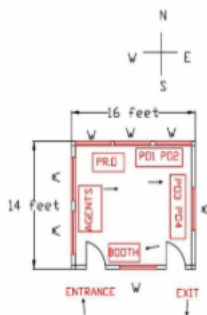

নিৰ্বাচক পঞ্জীয়ন বিষয়াৰ স্বাক্ষৰ

Nazri Naksha

Google Map View

Polling Station Building Front View

ভোটগ্ৰহন কেন্দ্ৰৰ সন্মুখৰ দৃশ্য

Cad View

Key MAP View

1 নাম : মাইলি বড়ো স্বামীৰ নাম: লক্ষণ বড়ো ঘৰ নং : 1 বয়স : 50 লিঙ্গ : মহিলা	CNF3934574 ফটো উপলব্ধ	2 নাম : হেমন্ত বড়ো পিতাৰ নাম: মুৰ্গা বড়ো ঘৰ নং : 2 বয়স : 70 লিঙ্গ : পুৰুষ	CNF3934585 ফটো উপলব্ধ	3 নাম : তুকুৰা বড়ো পিতাৰ নাম: হেমন্ত বড়ো ঘৰ নং : 2 বয়স : 27 লিঙ্গ : পুৰুষ	CNF1173616 ফটো উপলব্ধ
4 নাম : মনেশ্বৰ বসোমতাৰি পিতাৰ নাম: যাদব বসোমতাৰি ঘৰ নং : 9 বয়স : 80 লিঙ্গ : পুৰুষ	CNF3934609 ফটো উপলব্ধ	5 নাম : পুষ্পাঞ্জলী বসুমতাৰী স্বামীৰ নাম: প্ৰবীন বসুমতাৰী ঘৰ নং : 9 বয়স : 42 লিঙ্গ : মহিলা	CNF3934654 ফটো উপলব্ধ	6 নাম : প্ৰবীন বসোমতাৰি পিতাৰ নাম: মনেশ্বৰ বসোমতাৰি ঘৰ নং : 9 বয়স : 38 লিঙ্গ : পুৰুষ	CNF3934643 ফটো উপলব্ধ
7 নাম : বিয়দৈ বড়ো স্বামীৰ নাম: ভেলেকা বড়ো ঘৰ নং : 8 বয়স : 60 লিঙ্গ : মহিলা	CNF3934676 ফটো উপলব্ধ	8 নাম : মমিন বড়ো পিতাৰ নাম: ভেলেকা বড়ো ঘৰ নং : 8 বয়স : 42 লিঙ্গ : পুৰুষ	CNF3934687 ফটো উপলব্ধ	9 নাম : ৰপালী বড়ো স্বামীৰ নাম: মমিন বড়ো ঘৰ নং : 8 বয়স : 41 লিঙ্গ : মহিলা	CNF3934698 ফটো উপলব্ধ
10 নাম : ভবেশ বড়ো পিতাৰ নাম: বেলেকা বড়ো ঘৰ নং : 8 বয়স : 38 লিঙ্গ : পুৰুষ	CNF3934701 ফটো উপলব্ধ	11 নাম : চুনেমাই বড়ো স্বামীৰ নাম: ভবেশ বড়ো ঘৰ নং : 4 বয়স : 29 লিঙ্গ : মহিলা	CNF0598482 ফটো উপলব্ধ	12 নাম : কেটেম ব্ৰহ্ম পিতাৰ নাম: ওবাং কছাৰী ঘৰ নং : 5 বয়স : 60 লিঙ্গ : পুৰুষ	CNF3934712 ফটো উপলব্ধ
13 নাম : মঙলি ব্ৰহ্ম স্বামীৰ নাম: কেটেম ব্ৰহ্ম ঘৰ নং : 5 বয়স : 50 লিঙ্গ : মহিলা	CNF3934723 ফটো উপলব্ধ	14 নাম : পৰমেশ্বৰ বসুমতাৰী পিতাৰ নাম: প্ৰাণধৰ বসুমতাৰী ঘৰ নং : 6 বয়স : 65 লিঙ্গ : পুৰুষ	CNF3934734 ফটো উপলব্ধ	15 নাম : সোনতৰা ব্ৰহ্ম স্বামীৰ নাম: চুপেন ব্ৰহ্ম ঘৰ নং : 9 বয়স : 40 লিঙ্গ : মহিলা	CNF3934756 ফটো উপলব্ধ
16 নাম : হৰেশ্বৰী বড়ো পিতাৰ নাম: তুকুৰা বড়ো ঘৰ নং : 8 বয়স : 38 লিঙ্গ : মহিলা	CNF3934789 ফটো উপলব্ধ	17 নাম : চুতেন বড়ো পিতাৰ নাম: নুমল বড়ো ঘৰ নং : 9 বয়স : 47 লিঙ্গ : পুৰুষ	CNF3934790 ফটো উপলব্ধ	18 নাম : বীৰেশ্বৰী বড়ো স্বামীৰ নাম: চুতেন বড়ো ঘৰ নং : 9 বয়স : 45 লিঙ্গ : মহিলা	CNF3934803 ফটো উপলব্ধ
19 নাম : মনালিছা বড়ো পিতাৰ নাম: চুতেন বড়ো ঘৰ নং : 9 বয়স : 25 লিঙ্গ : মহিলা	CNF0576967 ফটো উপলব্ধ	20 নাম : অনামিকা বড়ো পিতাৰ নাম: চুতেন বড়ো ঘৰ নং : 9 বয়স : 23 লিঙ্গ : মহিলা	CNF1173624 ফটো উপলব্ধ	21 নাম : অনিছা বড়ো পিতাৰ নাম: চুতেন বড়ো ঘৰ নং : 9 বয়স : 22 লিঙ্গ : মহিলা	CNF1173632 ফটো উপলব্ধ
22 নাম : অমিত কুমাৰ বড়ো পিতাৰ নাম: ৰামলাল বড়ো ঘৰ নং : 10 বয়স : 39 লিঙ্গ : পুৰুষ	CNF3934847 ফটো উপলব্ধ	23 নাম : মনোজ কুমাৰ বড়ো পিতাৰ নাম: ৰামলাল বড়ো ঘৰ নং : 10 বয়স : 38 লিঙ্গ : পুৰুষ	CNF3934836 ফটো উপলব্ধ	24 নাম : বিনয়চন্দ্ৰ কোঁৱৰ পিতাৰ নাম: কোমল কোঁৱৰ ঘৰ নং : 12 বয়স : 58 লিঙ্গ : পুৰুষ	CNF3934858 ফটো উপলব্ধ
25 নাম : কাঞ্চন কোঁৱৰ স্বামীৰ নাম: বিনয় চন্দ্ৰ কোঁৱৰ ঘৰ নং : 12 বয়স : 52 লিঙ্গ : মহিলা	CNF3934869 ফটো উপলব্ধ	26 নাম : হিতেশ্ব কোঁৱৰ পিতাৰ নাম: বিনয়চন্দ্ৰ কোঁৱৰ ঘৰ নং : 12 বয়স : 31 লিঙ্গ : পুৰুষ	CNF3934881 ফটো উপলব্ধ	27 নাম : তপন কোঁৱৰ পিতাৰ নাম: বিনয় চন্দ্ৰ কোঁৱৰ ঘৰ নং : 12 বয়স : 26 লিঙ্গ : পুৰুষ	CNF0418376 ফটো উপলব্ধ
28 নাম : বুধেশ্বৰ কোঁৱৰ পিতাৰ নাম: কোমল কোঁৱৰ ঘৰ নং : 13 বয়স : 65 লিঙ্গ : পুৰুষ	CNF3934892 ফটো উপলব্ধ	29 নাম : উষা কোঁৱৰ স্বামীৰ নাম: বুধেশ্বৰ কোঁৱৰ ঘৰ নং : 13 বয়স : 60 লিঙ্গ : মহিলা	CNF3934905 ফটো উপলব্ধ	30 নাম : কল্যাণ কোঁৱৰ পিতাৰ নাম: বুধেশ্বৰ কোঁৱৰ ঘৰ নং : 13 বয়স : 42 লিঙ্গ : পুৰুষ	CNF3934938 ফটো উপলব্ধ