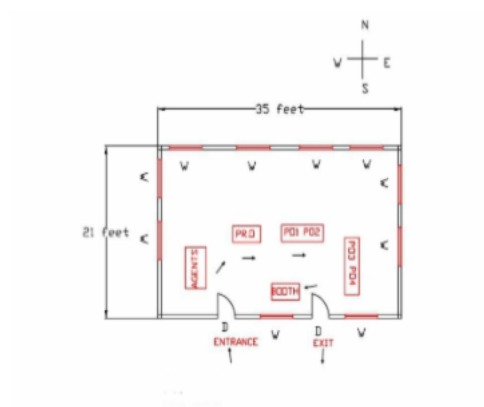

নিৰ্বাচক পঞ্জীয়ন বিষয়াৰ স্বাক্ষৰ

Nazri Naksha

Google Map View

Polling Station Building Front View

ভোটগ্ৰহন কেন্দ্ৰৰ সন্মুখৰ দৃশ্য

Cad View

Key MAP View

1 নাম : চকিনা বেগম পিতাৰ নাম: নুৰ ইছলাম ঘৰ নং : 3 বয়স : 32 লিঙ্গ : মহিলা	CNF0313080 ফটো উপলব্ধ	2 নাম : হামিদুল ইছলাম পিতাৰ নাম: নুৰ ইছলাম ঘৰ নং : 3 বয়স : 27 লিঙ্গ : পুৰুষ	CNF0313114 ফটো উপলব্ধ	3 নাম : আছাদুল ইছলাম পিতাৰ নাম: নুৰ ইছলাম ঘৰ নং : 3 বয়স : 25 লিঙ্গ : পুৰুষ	CNF4447421 ফটো উপলব্ধ
4 নাম : অফ জ উদ্দিন পিতাৰ নাম: বহিমউদ্দিন ঘৰ নং : 4 বয়স : 25 লিঙ্গ : পুৰুষ	CNF0606145 ফটো উপলব্ধ	5 নাম : আফাজুল আলী পিতাৰ নাম: চাহাবউদ্দিন ঘৰ নং : 6 বয়স : 26 লিঙ্গ : পুৰুষ	CNF0313353 ফটো উপলব্ধ	6 নাম : চাদ্দাম হুছেইন পিতাৰ নাম: ইছলাম উদ্দিন ঘৰ নং : 18 বয়স : 25 লিঙ্গ : পুৰুষ	CNF0313254 ফটো উপলব্ধ
7 নাম : আব্দুলা আহমেদ পিতাৰ নাম: ছেয়াদ আলী ঘৰ নং : 19 বয়স : 32 লিঙ্গ : পুৰুষ	CNF0234807 ফটো উপলব্ধ	8 নাম : আজবিন নাহাৰ স্বামীৰ নাম: চহিদুলা আহমেদ ঘৰ নং : 19 বয়স : 24 লিঙ্গ : মহিলা	CNF4353900 ফটো উপলব্ধ	9 নাম : চেমিম চুলতানা পিতাৰ নাম: মনচুৰ আলী ঘৰ নং : 20 বয়স : 29 লিঙ্গ : মহিলা	CNF0254193 ফটো উপলব্ধ
10 নাম : জয়নল্ল ইছলাম পিতাৰ নাম: নুৰুল হক ঘৰ নং : 23 বয়স : 33 লিঙ্গ : পুৰুষ	CNF0073866 ফটো উপলব্ধ	11 নাম : তুলতুল বৰা পিতাৰ নাম: চুশেন বৰা ঘৰ নং : 33 বয়স : 27 লিঙ্গ : পুৰুষ	CNF4449187 ফটো উপলব্ধ	12 নাম : লবিতা বৰা পিতাৰ নাম: চুশেন বৰা ঘৰ নং : 33 বয়স : 25 লিঙ্গ : মহিলা	CNF4449195 ফটো উপলব্ধ
13 নাম : চুমায়েং বৰা স্বামীৰ নাম: তুলতুল বৰা ঘৰ নং : 33 বয়স : 25 লিঙ্গ : মহিলা	CNF4449203 ফটো উপলব্ধ	14 নাম : জাফৰিন চুলতানা স্বামীৰ নাম: ফাইজুল হক ঘৰ নং : 45 বয়স : 31 লিঙ্গ : মহিলা	CNF0313064 ফটো উপলব্ধ	15 নাম : চুমচুমা বেগম স্বামীৰ নাম: হিবজুল বহমান ঘৰ নং : 45 বয়স : 25 লিঙ্গ : মহিলা	CNF0313411 ফটো উপলব্ধ
16 নাম : হাছনাৰা বেগম স্বামীৰ নাম: তাইজাদিন আহমেদ ঘৰ নং : 85 বয়স : 25 লিঙ্গ : মহিলা	CNF4447660 ফটো উপলব্ধ	17 নাম : ৰুমি বেগম পিতাৰ নাম: আব্দুল লতিফ ঘৰ নং : 48 বয়স : 36 লিঙ্গ : মহিলা	CNF4043134 ফটো উপলব্ধ	18 নাম : ফাৰুক আহমেদ পিতাৰ নাম: ফকৰ উদ্দিন আহমেদ ঘৰ নং : 50 বয়স : 28 লিঙ্গ : পুৰুষ	CNF0313452 ফটো উপলব্ধ
19 নাম : তছলিমা বেগম স্বামীৰ নাম: আনিছ আলী ঘৰ নং : 53 বয়স : 26 লিঙ্গ : মহিলা	CNF0313312 ফটো উপলব্ধ	20 নাম : চাক্বিৰ হুছেইন পিতাৰ নাম: ইমদাদুল বহমান ঘৰ নং : 54 বয়স : 20 লিঙ্গ : পুৰুষ	NIU0135020 ফটো উপলব্ধ	21 নাম : আজিতা বেগম স্বামীৰ নাম: বাহাবুল আলী ইছলাম ঘৰ নং : 58 বয়স : 25 লিঙ্গ : মহিলা	CNF4380341 ফটো উপলব্ধ
22 নাম : চুৰিয়া নাচৰিন পিতাৰ নাম: আব্দুল খালেক ঘৰ নং : 59 বয়স : 27 লিঙ্গ : মহিলা	CNF0313155 ফটো উপলব্ধ	23 নাম : চেলিমা চুলতানা স্বামীৰ নাম: হফিটবুৰ বহমান ঘৰ নং : 68 বয়স : 23 লিঙ্গ : মহিলা	CNF1121482 ফটো উপলব্ধ	24 নাম : অলকা বিশ্বাস শীল স্বামীৰ নাম: শংকৰ শীল ঘৰ নং : 75 বয়স : 28 লিঙ্গ : মহিলা	CNF0313205 ফটো উপলব্ধ
25 নাম : বাতাসী মণ্ডল স্বামীৰ নাম: হৰেন্দ্র মণ্ডল ঘৰ নং : 81 বয়স : 50 লিঙ্গ : মহিলা	CNF4040851 ফটো উপলব্ধ	26 নাম : ৰছমিনা বেগম স্বামীৰ নাম: ফকৰ আলী ঘৰ নং : 90 বয়স : 46 লিঙ্গ : মহিলা	CNF4042879 ফটো উপলব্ধ	27 নাম : মফিদা খাতুন স্বামীৰ নাম: কাশেম আলী ঘৰ নং : 133 বয়স : 32 লিঙ্গ : মহিলা	CNF0313163 ফটো উপলব্ধ
28 নাম : আয়েচা খাতুন স্বামীৰ নাম: হাচমত আলি ঘৰ নং : 135 বয়স : 67 লিঙ্গ : মহিলা	CNF4034655 ফটো উপলব্ধ	29 নাম : ৰূপামা বেগম স্বামীৰ নাম: আনোৱাৰ হুছেইন ঘৰ নং : 135 বয়স : 43 লিঙ্গ : মহিলা	CNF4034633 ফটো উপলব্ধ	30 নাম : আনোৱাৰ হুছেইন পিতাৰ নাম: হাচমত আলি ঘৰ নং : 135 বয়স : 42 লিঙ্গ : পুৰুষ	CNF4034688 ফটো উপলব্ধ