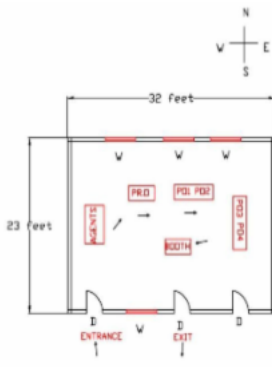

নিৰ্বাচক পঞ্জীয়ন বিষয়াৰ স্বাক্ষৰ

Nazri Naksha

Google Map View

Polling Station Building Front View

ভোটগ্ৰহন কেন্দ্ৰৰ সন্মুখৰ দৃশ্য

Cad View

Key MAP View

1 নাম : নীলমাই দেৱী স্বামীৰ নাম: ৰুহিনী কুমাৰ নাথ ঘৰ নং : 00 বয়স : 61 লিঙ্গ : মহিলা	CTH0254151 ফটো উপলব্ধ	2 নাম : কুমুদ নাথ পিতাৰ নাম: হৰেন নাথ ঘৰ নং : 00 বয়স : 52 লিঙ্গ : পুৰুষ	CTH0254144 ফটো উপলব্ধ	3 নাম : পুষ্পাঞ্জলী দেৱী স্বামীৰ নাম: কুমুদ নাথ ঘৰ নং : 00 বয়স : 45 লিঙ্গ : মহিলা	CTH0254193 ফটো উপলব্ধ
4 নাম : ৰমেশ নাথ পিতাৰ নাম: প্ৰেমধৰ নাথ ঘৰ নং : 1 বয়স : 56 লিঙ্গ : পুৰুষ	CTH2334567 ফটো উপলব্ধ	5 নাম : যজ্ঞেশ্বৰ নাথ মাতৃৰ নাম: হেমেশ্বৰী নাথ ঘৰ নং : 1 বয়স : 55 লিঙ্গ : পুৰুষ	CTH2334603 ফটো উপলব্ধ	6 নাম : মিনতি দেৱী স্বামীৰ নাম: ৰমেশ নাথ ঘৰ নং : 1 বয়স : 41 লিঙ্গ : মহিলা	CTH2334589 ফটো উপলব্ধ
7 নাম : ৰানু দেৱী স্বামীৰ নাম: যগেশ্বৰ নাথ ঘৰ নং : 1 বয়স : 40 লিঙ্গ : মহিলা	CTH2334590 ফটো উপলব্ধ	8 নাম : চন্দন নাথ ৰায় পিতাৰ নাম: জগদীশ ৰায় ঘৰ নং : 1 বয়স : 36 লিঙ্গ : পুৰুষ	CTH0176495 ফটো উপলব্ধ	9 নাম : কল্প জ্যোতি নাথ পিতাৰ নাম: যজ্ঞেশ্বৰ নাথ ঘৰ নং : 1 বয়স : 26 লিঙ্গ : পুৰুষ	CTH2405975 ফটো উপলব্ধ
10 নাম : নমিতা দেৱী পিতাৰ নাম: ৰমেশ নাথ ঘৰ নং : 1 বয়স : 23 লিঙ্গ : মহিলা	CTH2408219 ফটো উপলব্ধ	11 নাম : ৰাধাকান্ত নাথ পিতাৰ নাম: কমল নাথ ঘৰ নং : 2 বয়স : 56 লিঙ্গ : পুৰুষ	CTH2334636 ফটো উপলব্ধ	12 নাম : বিটুমনি দেৱী স্বামীৰ নাম: ৰাধাকান্ত নাথ ঘৰ নং : 2 বয়স : 46 লিঙ্গ : মহিলা	CTH2334647 ফটো উপলব্ধ
13 নাম : পাৰ্থ প্ৰতীম নাথ পিতাৰ নাম: ৰাধাকান্ত নাথ ঘৰ নং : 2 বয়স : 29 লিঙ্গ : পুৰুষ	CTH0049445 ফটো উপলব্ধ	14 নাম : হিৰকজ্যোতি নাথ পিতাৰ নাম: ৰাধা কান্ত নাথ ঘৰ নং : 2 বয়স : 26 লিঙ্গ : পুৰুষ	CTH0412205 ফটো উপলব্ধ	15 নাম : লুনা দেৱী পিতাৰ নাম: ৰাধা কান্ত নাথ ঘৰ নং : 2 বয়স : 21 লিঙ্গ : মহিলা	NIU0010041 ফটো উপলব্ধ
16 নাম : দধিৰাম নাথ পিতাৰ নাম: কোমল নাথ ঘৰ নং : 3 বয়স : 66 লিঙ্গ : পুৰুষ	CTH2334658 ফটো উপলব্ধ	17 নাম : শূক্ৰা দেৱী স্বামীৰ নাম: দধিৰাম নাথ ঘৰ নং : 3 বয়স : 54 লিঙ্গ : মহিলা	CTH2334669 ফটো উপলব্ধ	18 নাম : কল্প জ্যোতি নাথ পিতাৰ নাম: দধি কুমাৰ নাথ ঘৰ নং : 3 বয়স : 29 লিঙ্গ : পুৰুষ	CTH0243147 ফটো উপলব্ধ
19 নাম : গোপাল নাথ পিতাৰ নাম: কোমল নাথ ঘৰ নং : 8 বয়স : 53 লিঙ্গ : পুৰুষ	CTH2334670 ফটো উপলব্ধ	20 নাম : পুতলী দেৱী স্বামীৰ নাম: গোপাল নাথ ঘৰ নং : 8 বয়স : 36 লিঙ্গ : মহিলা	CTH2150734 ফটো উপলব্ধ	21 নাম : ধনীৰাম নাথ পিতাৰ নাম: তালখোৱা নাথ ঘৰ নং : 5 বয়স : 73 লিঙ্গ : পুৰুষ	CTH0108449 ফটো উপলব্ধ
22 নাম : পীতৰাম নাথ পিতাৰ নাম: তালখোৱা নাথ ঘৰ নং : 5 বয়স : 64 লিঙ্গ : পুৰুষ	CTH0224840 ফটো উপলব্ধ	23 নাম : হেমা প্ৰভা দেৱী স্বামীৰ নাম: পীতৰাম নাথ ঘৰ নং : 5 বয়স : 60 লিঙ্গ : মহিলা	CTH0224824 ফটো উপলব্ধ	24 নাম : তামেশ্বৰী দেৱী স্বামীৰ নাম: ধনীৰাম নাথ ঘৰ নং : 5 বয়স : 51 লিঙ্গ : মহিলা	CTH2334705 ফটো উপলব্ধ
25 নাম : প্ৰাঞ্জীত কুমাৰ নাথ পিতাৰ নাম: পীতৰাম নাথ ঘৰ নং : 5 বয়স : 38 লিঙ্গ : পুৰুষ	CTH0223750 ফটো উপলব্ধ	26 নাম : ৰীমা দেৱী স্বামীৰ নাম: প্ৰাঞ্জীত নাথ ঘৰ নং : 5 বয়স : 35 লিঙ্গ : মহিলা	CTH0226050 ফটো উপলব্ধ	27 নাম : প্ৰিয়ংকু দেৱী পিতাৰ নাম: পীতৰাম নাথ ঘৰ নং : 5 বয়স : 34 লিঙ্গ : মহিলা	CTH0254201 ফটো উপলব্ধ
28 নাম : জ্যোতি মনি দেৱী স্বামীৰ নাম: মনোজ নাথ ঘৰ নং : 5 বয়স : 31 লিঙ্গ : মহিলা	CTH0254714 ফটো উপলব্ধ	29 নাম : মনোজ নাথ পিতাৰ নাম: ধনীৰাম নাথ ঘৰ নং : 5 বয়স : 30 লিঙ্গ : পুৰুষ	CTH2150858 ফটো উপলব্ধ	30 নাম : সাবিত্ৰী ভৰালী ৰায় স্বামীৰ নাম: চন্দন নাথ ৰায় ঘৰ নং : 5 বয়স : 27 লিঙ্গ : মহিলা	CTH0262816 ফটো উপলব্ধ