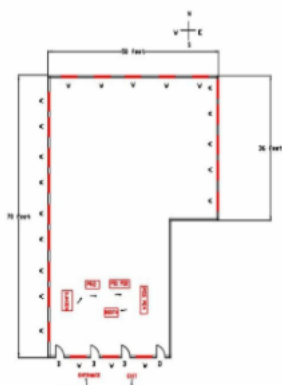

নিৰ্বাচক পঞ্জীয়ন বিষয়াৰ স্বাক্ষৰ

Nazri Naksha

Google Map View

Polling Station Building Front View

ভোটগ্ৰহন কেন্দ্ৰৰ সন্মুখৰ দৃশ্য

Cad View

Key MAP View

<p>S 1 CNF4534581</p> <p>নাম : সত্যেন্দ্ৰ চৌধুৰী পিতাৰ নাম: গণেশ চৌধুৰী ঘৰ নং : 3 বয়স : 47 লিঙ্গ : পুৰুষ</p> <p>ফটো উপলব্ধ</p>	<p>S 2 CNF4534616</p> <p>নাম : নিৰমল চৌধুৰী পিতাৰ নাম: গণেশ চৌধুৰী ঘৰ নং : 3 বয়স : 47 লিঙ্গ : পুৰুষ</p> <p>ফটো উপলব্ধ</p>	<p>S 3 CNF4534694</p> <p>নাম : মিনতিবালা চৌধুৰী স্বামীৰ নাম: সুকুমাৰ চৌধুৰী ঘৰ নং : 3 বয়স : 47 লিঙ্গ : মহিলা</p> <p>ফটো উপলব্ধ</p>
<p>S 4 CNF4534718</p> <p>নাম : কিৰনবালা চৌধুৰী স্বামীৰ নাম: বসুমতী চৌধুৰী ঘৰ নং : 9 বয়স : 86 লিঙ্গ : মহিলা</p> <p>ফটো উপলব্ধ</p>	<p>S 5 CNF4534707</p> <p>নাম : বৃহিনী চৌধুৰী পিতাৰ নাম: বসুমতী চৌধুৰী ঘৰ নং : 9 বয়স : 62 লিঙ্গ : পুৰুষ</p> <p>ফটো উপলব্ধ</p>	<p>S 6 CNF4534730</p> <p>নাম : মিলনবালা চৌধুৰী স্বামীৰ নাম: বৃহিনী চৌধুৰী ঘৰ নং : 9 বয়স : 54 লিঙ্গ : মহিলা</p> <p>ফটো উপলব্ধ</p>
<p>S 7 CNF4534741</p> <p>নাম : অতুল চৌধুৰী পিতাৰ নাম: বৃহিনী চৌধুৰী ঘৰ নং : 9 বয়স : 40 লিঙ্গ : পুৰুষ</p> <p>ফটো উপলব্ধ</p>	<p>S 8 CNF4534774</p> <p>নাম : পৰেশ চন্দ্ৰ চৌধুৰী পিতাৰ নাম: বামেশ্বৰ চৌধুৰী ঘৰ নং : 8 বয়স : 84 লিঙ্গ : পুৰুষ</p> <p>ফটো উপলব্ধ</p>	<p>S 9 CNF4534832</p> <p>নাম : সাবিত্ৰী ভড়ালী স্বামীৰ নাম: কাংগাগলি ভড়ালী ঘৰ নং : 9 বয়স : 72 লিঙ্গ : মহিলা</p> <p>ফটো উপলব্ধ</p>
<p>S 10 CNF4534821</p> <p>নাম : দশৰথ ভড়ালী পিতাৰ নাম: কাংগালী ভড়ালী ঘৰ নং : 9 বয়স : 51 লিঙ্গ : পুৰুষ</p> <p>ফটো উপলব্ধ</p>	<p>S 11 CNF4534843</p> <p>নাম : বিতৰাজ ভড়ালী পিতাৰ নাম: কাংগালী ভড়ালী ঘৰ নং : 9 বয়স : 45 লিঙ্গ : পুৰুষ</p> <p>ফটো উপলব্ধ</p>	<p>S 12 CNF4534854</p> <p>নাম : নলৰাজ ভড়ালী পিতাৰ নাম: কাংগালী ভড়ালী ঘৰ নং : 9 বয়স : 42 লিঙ্গ : পুৰুষ</p> <p>ফটো উপলব্ধ</p>
<p>S 13 CNF4535073</p> <p>নাম : হৰেন মুগুলা পিতাৰ নাম: শ্ৰীবাসী মুগুলা ঘৰ নং : 18 বয়স : 63 লিঙ্গ : পুৰুষ</p> <p>ফটো উপলব্ধ</p>	<p>S 14 CNF4535084</p> <p>নাম : তুষ্ট মুগুলা স্বামীৰ নাম: হৰেন মুগুলা ঘৰ নং : 14 বয়স : 55 লিঙ্গ : মহিলা</p> <p>ফটো উপলব্ধ</p>	<p>S 15 CNF4535095</p> <p>নাম : বৃদ্ধেশ্বৰ মুগুলা পিতাৰ নাম: হৰেন মুগুলা ঘৰ নং : 18 বয়স : 40 লিঙ্গ : পুৰুষ</p> <p>ফটো উপলব্ধ</p>
<p>S 16 CNF0028316</p> <p>নাম : পূৰ্ণিমা মুগুলা স্বামীৰ নাম: বৃদ্ধেশ্বৰ মুগুলা ঘৰ নং : 14 বয়স : 29 লিঙ্গ : মহিলা</p> <p>ফটো উপলব্ধ</p>	<p>E 17 CNF0535864</p> <p>নাম : বাৰ্জেশ মুগুলা পিতাৰ নাম: হৰেন মুগুলা ঘৰ নং : 14 বয়স : 27 লিঙ্গ : পুৰুষ</p> <p>ফটো উপলব্ধ</p>	<p>E 18 CNF4535142</p> <p>নাম : নৰেন মুগুলা পিতাৰ নাম: শ্ৰীবাসী মুগুলা ঘৰ নং : 15 বয়স : 65 লিঙ্গ : পুৰুষ</p> <p>ফটো উপলব্ধ</p>
<p>S 19 CNF4535153</p> <p>নাম : মমতা মুগুলা স্বামীৰ নাম: নৰেন মুগুলা ঘৰ নং : 15 বয়স : 55 লিঙ্গ : মহিলা</p> <p>ফটো উপলব্ধ</p>	<p>S 20 CNF0034629</p> <p>নাম : প্ৰহ্লাদ মুগুলা পিতাৰ নাম: নৰেন মুগুলা ঘৰ নং : 15 বয়স : 35 লিঙ্গ : পুৰুষ</p> <p>ফটো উপলব্ধ</p>	<p>S 21 CNF0262600</p> <p>নাম : বঞ্জিতা মুগুলা স্বামীৰ নাম: প্ৰহ্লাদ মুগুলা ঘৰ নং : 15 বয়স : 31 লিঙ্গ : মহিলা</p> <p>ফটো উপলব্ধ</p>
<p>S 22 CNF0056259</p> <p>নাম : সঞ্জয় মুগুলা পিতাৰ নাম: নৰেন মুগুলা ঘৰ নং : 15 বয়স : 29 লিঙ্গ : পুৰুষ</p> <p>ফটো উপলব্ধ</p>	<p>S 23 CNF4390589</p> <p>নাম : দিপালী সুৰকাৰ মুগুলা স্বামীৰ নাম: বঞ্জিত মুগুলা ঘৰ নং : 16 বয়স : 24 লিঙ্গ : মহিলা</p> <p>ফটো উপলব্ধ</p>	<p>S 24 CNF4535211</p> <p>নাম : কিশোৰ কুমাৰ মুগুলা পিতাৰ নাম: শুকলাল মুগুলা ঘৰ নং : 19 বয়স : 62 লিঙ্গ : পুৰুষ</p> <p>ফটো উপলব্ধ</p>
<p>S 25 CNF4535222</p> <p>নাম : শিখাৰানী চৌধুৰী মুগুলা স্বামীৰ নাম: কিশোৰ কুমাৰ মুগুলা ঘৰ নং : 19 বয়স : 51 লিঙ্গ : মহিলা</p> <p>ফটো উপলব্ধ</p>	<p>S 26 CNF0436071</p> <p>নাম : নিহাৰঞ্জন মুগুলা পিতাৰ নাম: কিশোৰ কুমাৰ মুগুলা ঘৰ নং : 19 বয়স : 23 লিঙ্গ : পুৰুষ</p> <p>ফটো উপলব্ধ</p>	<p>S 27 CNF4535244</p> <p>নাম : জগদীশ মুগুলা পিতাৰ নাম: শুকলাল মুগুলা ঘৰ নং : 19 বয়স : 67 লিঙ্গ : পুৰুষ</p> <p>ফটো উপলব্ধ</p>
<p>S 28 CNF4535255</p> <p>নাম : বেনবালা মুগুলা স্বামীৰ নাম: জগদীশ মুগুলা ঘৰ নং : 19 বয়স : 57 লিঙ্গ : মহিলা</p> <p>ফটো উপলব্ধ</p>	<p>S 29 CNF4535266</p> <p>নাম : শান্তিলতা মুগুলা স্বামীৰ নাম: জগদীশ মুগুলা ঘৰ নং : 19 বয়স : 43 লিঙ্গ : মহিলা</p> <p>ফটো উপলব্ধ</p>	<p>S 30 CNF4535277</p> <p>নাম : স্বপন মুগুলা পিতাৰ নাম: জগদীশ মুগুলা ঘৰ নং : 19 বয়স : 39 লিঙ্গ : পুৰুষ</p> <p>ফটো উপলব্ধ</p>