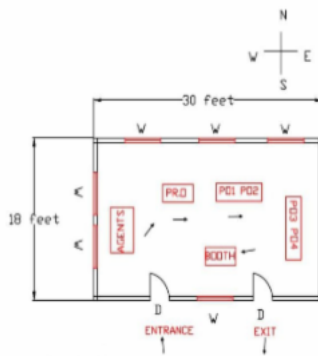

নিৰ্বাচক পঞ্জীয়ন বিষয়াৰ স্বাক্ষৰ

Nazri Naksha

Google Map View

Polling Station Building Front View

ভোটগ্ৰহন কেন্দ্ৰৰ সন্মুখৰ দৃশ্য

Cad View

Key MAP View

1 নাম : সন্তোষ বিশ্বাস পিতাৰ নাম: মঙ্গল বিশ্বাস ঘৰ নং : 1 বয়স : 39 লিঙ্গ : পুৰুষ	CNF9340301 ফটো উপলব্ধ	2 নাম : মধমালা বিশ্বাস স্বামীৰ নাম: সন্তোষ বিশ্বাস ঘৰ নং : 1 বয়স : 36 লিঙ্গ : মহিলা	CNF9340345 ফটো উপলব্ধ	3 নাম : পৰিতোষ বিশ্বাস পিতাৰ নাম: মঙ্গল বিশ্বাস ঘৰ নং : 2 বয়স : 40 লিঙ্গ : পুৰুষ	CNF9340312 ফটো উপলব্ধ
4 নাম : লতা বিশ্বাস স্বামীৰ নাম: পৰিতোষ বিশ্বাস ঘৰ নং : 2 বয়স : 33 লিঙ্গ : মহিলা	CNF1957999 ফটো উপলব্ধ	5 নাম : নিতুৰ বিশ্বাস পিতাৰ নাম: মংগল বিশ্বাস ঘৰ নং : 3 বয়স : 34 লিঙ্গ : পুৰুষ	CNF9340334 ফটো উপলব্ধ	6 নাম : প্ৰতিমা বিশ্বাস স্বামীৰ নাম: নিতুৰ বিশ্বাস ঘৰ নং : 3 বয়স : 29 লিঙ্গ : মহিলা	CNF0398156 ফটো উপলব্ধ
7 নাম : হৰিভক্ত সৰকাৰ পিতাৰ নাম: সুনীল সৰকাৰ ঘৰ নং : 8 বয়স : 48 লিঙ্গ : পুৰুষ	CNF9339962 ফটো উপলব্ধ	8 নাম : ভাৰতী সৰকাৰ স্বামীৰ নাম: হৰিভক্ত সৰকাৰ ঘৰ নং : 8 বয়স : 40 লিঙ্গ : মহিলা	CNF9339973 ফটো উপলব্ধ	9 নাম : বাপন সৰকাৰ পিতাৰ নাম: হৰিভক্ত সৰকাৰ ঘৰ নং : 04 বয়স : 22 লিঙ্গ : পুৰুষ	NIU0134700 ফটো উপলব্ধ
10 নাম : সঞ্জিত সৰকাৰ পিতাৰ নাম: সুনীল সৰকাৰ ঘৰ নং : 5 বয়স : 45 লিঙ্গ : পুৰুষ	CNF9339940 ফটো উপলব্ধ	11 নাম : ৰংমালা সৰকাৰ স্বামীৰ নাম: সঞ্জিত সৰকাৰ ঘৰ নং : 5 বয়স : 41 লিঙ্গ : মহিলা	CNF9339995 ফটো উপলব্ধ	12 নাম : অজিত চৰকাৰ পিতাৰ নাম: সুনীল চৰকাৰ ঘৰ নং : 6 বয়স : 36 লিঙ্গ : পুৰুষ	CNF9340005 ফটো উপলব্ধ
13 নাম : কল্পনা চৰকাৰ স্বামীৰ নাম: অজিত চৰকাৰ ঘৰ নং : 6 বয়স : 32 লিঙ্গ : মহিলা	CNF0088187 ফটো উপলব্ধ	14 নাম : ৰবীন্দ্ৰ বিশ্বাস পিতাৰ নাম: সন্তুচান বিশ্বাস ঘৰ নং : 9 বয়স : 47 লিঙ্গ : পুৰুষ	CNF9340389 ফটো উপলব্ধ	15 নাম : ময়না বিশ্বাস স্বামীৰ নাম: ৰবীন্দ্ৰ বিশ্বাস ঘৰ নং : 9 বয়স : 43 লিঙ্গ : মহিলা	CNF9341962 ফটো উপলব্ধ
16 নাম : হৰিদাস বিশ্বাস পিতাৰ নাম: শন্তুচান বিশ্বাস ঘৰ নং : 8 বয়স : 35 লিঙ্গ : পুৰুষ	CNF9340356 ফটো উপলব্ধ	17 নাম : গীতা বিশ্বাস স্বামীৰ নাম: হৰিদাস বিশ্বাস ঘৰ নং : 8 বয়স : 33 লিঙ্গ : মহিলা	CNF0599753 ফটো উপলব্ধ	18 নাম : ভদ্রাবতী বিশ্বাস স্বামীৰ নাম: নিৰানন্দ বিশ্বাস ঘৰ নং : 8 বয়স : 55 লিঙ্গ : মহিলা	CNF9340221 ফটো উপলব্ধ
19 নাম : ৰাম চন্দ্ৰ বিশ্বাস পিতাৰ নাম: শ্যাম চৰণ বিশ্বাস ঘৰ নং : 10 বয়স : 46 লিঙ্গ : পুৰুষ	CNF9340210 ফটো উপলব্ধ	20 নাম : সংগীতা বিশ্বাস স্বামীৰ নাম: ৰাম চন্দ্ৰ বিশ্বাস ঘৰ নং : 10 বয়স : 41 লিঙ্গ : মহিলা	CNF9340232 ফটো উপলব্ধ	21 নাম : নিৰঞ্জন বিশ্বাস পিতাৰ নাম: ৰাম চন্দ্ৰ বিশ্বাস ঘৰ নং : 10 বয়স : 21 লিঙ্গ : পুৰুষ	NIU0140004 ফটো উপলব্ধ
22 নাম : মামনি বিশ্বাস পিতাৰ নাম: ৰাম চন্দ্ৰ বিশ্বাস ঘৰ নং : 10 বয়স : 19 লিঙ্গ : মহিলা	NIU0140020 ফটো উপলব্ধ	23 নাম : বিষ্ণু বিশ্বাস পিতাৰ নাম: পলান বিশ্বাস ঘৰ নং : 11 বয়স : 38 লিঙ্গ : পুৰুষ	CNF9339666 ফটো উপলব্ধ	24 নাম : আদৰি বিশ্বাস স্বামীৰ নাম: বিষ্ণু বিশ্বাস ঘৰ নং : 11 বয়স : 34 লিঙ্গ : মহিলা	CNF9341688 ফটো উপলব্ধ
25 নাম : বাসী বিশ্বাস পিতাৰ নাম: পলান বিশ্বাস ঘৰ নং : 12 বয়স : 34 লিঙ্গ : পুৰুষ	CNF9341917 ফটো উপলব্ধ	26 নাম : মোহনবাশী সৰকাৰ পিতাৰ নাম: মতিলাল সৰকাৰ ঘৰ নং : 13 বয়স : 53 লিঙ্গ : পুৰুষ	CNF9339859 ফটো উপলব্ধ	27 নাম : দুৰ্গা সৰকাৰ স্বামীৰ নাম: মোহনবাশী সৰকাৰ ঘৰ নং : 13 বয়স : 46 লিঙ্গ : মহিলা	CNF9339871 ফটো উপলব্ধ
28 নাম : মুকেশ সৰকাৰ পিতাৰ নাম: মোহনবাশী সৰকাৰ ঘৰ নং : 13 বয়স : 19 লিঙ্গ : পুৰুষ	NIU0076349 ফটো উপলব্ধ	29 নাম : বালক সৰকাৰ পিতাৰ নাম: মতিলাল সৰকাৰ ঘৰ নং : 18 বয়স : 43 লিঙ্গ : পুৰুষ	CNF9339882 ফটো উপলব্ধ	30 নাম : দুলালী সৰকাৰ স্বামীৰ নাম: বালক সৰকাৰ ঘৰ নং : 18 বয়স : 35 লিঙ্গ : মহিলা	CNF9339917 ফটো উপলব্ধ