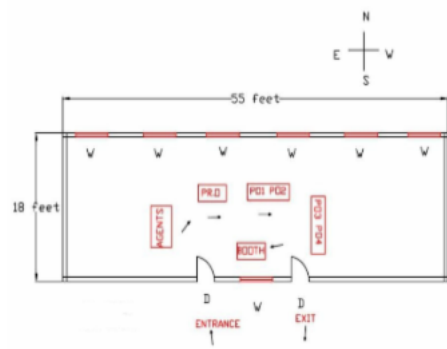

নিৰ্বাচক পঞ্জীয়ন বিষয়াৰ স্বাক্ষৰ

Nazri Naksha

Google Map View

Polling Station Building Front View

ভোটগ্ৰহন কেন্দ্ৰৰ সন্মুখৰ দৃশ্য

Cad View

Key MAP View

1 নাম : পূজা বাগলাৰী স্বামীৰ নাম: বিটু বড়ো ঘৰ নং : 00 বয়স : 22 লিঙ্গ : মহিলা	CNF4458329	E 2 নাম : ভবেনেশ্বৰ বনিয়া পিতাৰ নাম: চক্ৰধৰ বনিয়া ঘৰ নং : 55 বয়স : 55 লিঙ্গ : পুৰুষ	CNF9634564	3 নাম : বীনা বনিয়া স্বামীৰ নাম: ভবেনেশ্বৰ বনিয়া ঘৰ নং : 1 বয়স : 49 লিঙ্গ : মহিলা	CNF9634575
4 নাম : নিজৰা বনিয়া স্বামীৰ নাম: গনেশ বনিয়া ঘৰ নং : 1 বয়স : 40 লিঙ্গ : মহিলা	CNF9634597	5 নাম : গনেশ বনিয়া পিতাৰ নাম: ভবেনেশ্বৰ বনিয়া ঘৰ নং : 1 বয়স : 40 লিঙ্গ : পুৰুষ	CNF9634586	6 নাম : ত্ৰিদিপ বনিয়া পিতাৰ নাম: গনেশ বনিয়া ঘৰ নং : 01 বয়স : 20 লিঙ্গ : পুৰুষ	NIU0131185
7 নাম : হলধৰ বনিয়া পিতাৰ নাম: কলিয়া বনিয়া ঘৰ নং : 2 বয়স : 67 লিঙ্গ : পুৰুষ	CNF9634600	8 নাম : শকুন্তলা বনিয়া স্বামীৰ নাম: হলধৰ বনিয়া ঘৰ নং : 2 বয়স : 52 লিঙ্গ : মহিলা	CNF9634611	9 নাম : জিনিকি চৌহান পিতাৰ নাম: ইন্দ্ৰজীত চৌহান ঘৰ নং : 2 বয়স : 37 লিঙ্গ : মহিলা	CNF9642459
10 নাম : থানেশ্বৰ বনিয়া পিতাৰ নাম: হলধৰ বনিয়া ঘৰ নং : 2 বয়স : 29 লিঙ্গ : পুৰুষ	CNF4357141	11 নাম : পেতাল বনিয়া পিতাৰ নাম: কলিয়া বনিয়া ঘৰ নং : 3 বয়স : 63 লিঙ্গ : পুৰুষ	CNF9634633	12 নাম : বুপা বনিয়া স্বামীৰ নাম: মণিৰাম বনিয়া ঘৰ নং : 03 বয়স : 54 লিঙ্গ : মহিলা	CNF1149863
13 নাম : পদ্মকান্ত বনিয়া পিতাৰ নাম: মুহিৰাম বনিয়া ঘৰ নং : 9 বয়স : 57 লিঙ্গ : পুৰুষ	CNF9634644	14 নাম : বুবী বনিয়া স্বামীৰ নাম: পদ্মকান্ত বনিয়া ঘৰ নং : 9 বয়স : 46 লিঙ্গ : মহিলা	CNF9634655	15 নাম : কল্পনা বনিয়া পিতাৰ নাম: পদ্মকান্ত বনিয়া ঘৰ নং : 09 বয়স : 26 লিঙ্গ : মহিলা	CNF4412292
16 নাম : লোকেন্দ্র বনিয়া পিতাৰ নাম: পদ্ম কান্ত বনিয়া ঘৰ নং : 07 বয়স : 22 লিঙ্গ : পুৰুষ	NIU0134528	17 নাম : নমী বনিয়া স্বামীৰ নাম: দিপ্তী বনিয়া ঘৰ নং : 8 বয়স : 72 লিঙ্গ : মহিলা	CNF9634677	18 নাম : মনি ৰাম বনিয়া পিতাৰ নাম: মৃত দীপ্তি বনিয়া ঘৰ নং : 08 বয়স : 52 লিঙ্গ : পুৰুষ	CNF9634688
19 নাম : অৰ্চনা বনিয়া স্বামীৰ নাম: মনি ৰাম বনিয়া ঘৰ নং : 08 বয়স : 37 লিঙ্গ : মহিলা	CNF9634699	S 20 নাম : নিতা চৌহান পিতাৰ নাম: বিজয় চৌহান ঘৰ নং : 8 বয়স : 25 লিঙ্গ : মহিলা	CNF0531459	21 নাম : মীনা ৰাম বনিয়া পিতাৰ নাম: দিপ্তী বনিয়া ঘৰ নং : 9 বয়স : 60 লিঙ্গ : পুৰুষ	CNF9634702
22 নাম : লক্ষীমাই বনিয়া স্বামীৰ নাম: মীনাৰাম বনিয়া ঘৰ নং : 9 বয়স : 51 লিঙ্গ : মহিলা	CNF9634713	23 নাম : বিটু মনি বনিয়া পিতাৰ নাম: মিনাৰাম বনিয়া ঘৰ নং : 9 বয়স : 27 লিঙ্গ : পুৰুষ	NIU0112714	24 নাম : কুন্তি বনিয়া স্বামীৰ নাম: কৃষ্ণা কান্ত বনিয়া ঘৰ নং : 10 বয়স : 62 লিঙ্গ : মহিলা	CNF9634735
25 নাম : ভাইটি বনিয়া পিতাৰ নাম: কৃষ্ণ বনিয়া ঘৰ নং : 10 বয়স : 38 লিঙ্গ : পুৰুষ	CNF9634757	26 নাম : অকনু বনিয়া পিতাৰ নাম: কৃষ্ণকান্ত বনিয়া ঘৰ নং : 10 বয়স : 30 লিঙ্গ : পুৰুষ	CNF0434225	27 নাম : জুবী বনিয়া পিতাৰ নাম: কৃষ্ণ কান্ত বনিয়া ঘৰ নং : 10 বয়স : 27 লিঙ্গ : মহিলা	CNF0189399
28 নাম : বিহুৰাম বনিয়া পিতাৰ নাম: জয়নাথ বনিয়া ঘৰ নং : 11 বয়স : 60 লিঙ্গ : পুৰুষ	CNF9634779	29 নাম : মণিমাই বনিয়া স্বামীৰ নাম: বিহুৰাম বনিয়া ঘৰ নং : 11 বয়স : 51 লিঙ্গ : মহিলা	CNF9634780	30 নাম : দিগন্ত বনিয়া পিতাৰ নাম: বিহুৰাম বনিয়া ঘৰ নং : 11 বয়স : 30 লিঙ্গ : পুৰুষ	CNF0223131