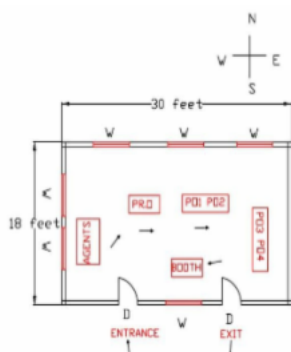

নিৰ্বাচক পঞ্জীয়ন বিষয়াৰ স্বাক্ষৰ

Nazri Naksha

Google Map View

Polling Station Building Front View

ভোটগ্ৰহন কেন্দ্ৰৰ সন্মুখৰ দৃশ্য

Cad View

Key MAP View

1 নাম : খগেন বসুমতাৰী পিতাৰ নাম: কৰিাং বসুমতাৰী ঘৰ নং : 1 বয়স : 66 লিঙ্গ : পুৰুষ	CNF9734569 ফটো উপলব্ধ	2 নাম : জনেশ্বৰী বসুমতাৰী স্বামীৰ নাম: খগেন বসুমতাৰী ঘৰ নং : 1 বয়স : 61 লিঙ্গ : মহিলা	CNF9734570 ফটো উপলব্ধ	3 নাম : লক্ষেশ্বৰ বসুমতাৰী পিতাৰ নাম: খগেন বসুমতাৰী ঘৰ নং : 1 বয়স : 40 লিঙ্গ : পুৰুষ	CNF9734581 ফটো উপলব্ধ
4 নাম : মালক্ষী বসুমতাৰী স্বামীৰ নাম: লক্ষেশ্বৰ বসুমতাৰী ঘৰ নং : 1 বয়স : 38 লিঙ্গ : মহিলা	CNF9734592 ফটো উপলব্ধ	5 নাম : ৰাজকুমাৰ বসুমতাৰী পিতাৰ নাম: খগেন বসুমতাৰী ঘৰ নং : 1 বয়স : 35 লিঙ্গ : পুৰুষ	CNF9734616 ফটো উপলব্ধ	6 নাম : বনলতা বসুমতাৰী স্বামীৰ নাম: ৰাজকুমাৰ বসুমতাৰী ঘৰ নং : 01 বয়স : 26 লিঙ্গ : মহিলা	CNF0445361 ফটো উপলব্ধ
7 নাম : পবিতা বসুমতাৰী স্বামীৰ নাম: মীলন বসুমতাৰী ঘৰ নং : 2 বয়স : 40 লিঙ্গ : মহিলা	CNF9734661 ফটো উপলব্ধ	8 নাম : প্ৰিয়ঙ্কা বসুমতাৰী পিতাৰ নাম: মীলন বসুমতাৰী ঘৰ নং : 02 বয়স : 23 লিঙ্গ : মহিলা	CNF0443119 ফটো উপলব্ধ	9 নাম : পিংকু বসুমতাৰী মাতৃৰ নাম: পবিতা বসুমতাৰী ঘৰ নং : 2 বয়স : 20 লিঙ্গ : পুৰুষ	NIU0020628 ফটো উপলব্ধ
10 নাম : কাতুজ বসুমতাৰী পিতাৰ নাম: আনীৰাম বসুমতাৰী ঘৰ নং : 3 বয়স : 50 লিঙ্গ : পুৰুষ	CNF9734730 ফটো উপলব্ধ	11 নাম : কুমাৰী বসুমতাৰী স্বামীৰ নাম: চুনীল বসুমতাৰী ঘৰ নং : 3 বয়স : 45 লিঙ্গ : মহিলা	CNF9734729 ফটো উপলব্ধ	12 নাম : সমবৰী বসুমতাৰী স্বামীৰ নাম: কাতুজ বসুমতাৰী ঘৰ নং : 3 বয়স : 33 লিঙ্গ : মহিলা	CNF9740367 ফটো উপলব্ধ
13 নাম : স্নিতা বসুমতাৰী পিতাৰ নাম: চুনীল বসুমতাৰী ঘৰ নং : 03 বয়স : 23 লিঙ্গ : মহিলা	CNF0443085 ফটো উপলব্ধ	14 নাম : সুদেম বসুমতাৰী মাতৃৰ নাম: কুমাৰী বসুমতাৰী ঘৰ নং : 3 বয়স : 20 লিঙ্গ : পুৰুষ	NIU0020685 ফটো উপলব্ধ	15 নাম : বীৰ বসুমতাৰী পিতাৰ নাম: সুনীল বসুমতাৰী ঘৰ নং : 3 বয়স : 19 লিঙ্গ : পুৰুষ	NIU0121343 ফটো উপলব্ধ
16 নাম : অনিতা বসুমতাৰী পিতাৰ নাম: সুনীল বসুমতাৰী ঘৰ নং : 3 বয়স : 19 লিঙ্গ : মহিলা	NIU0121350 ফটো উপলব্ধ	17 নাম : ললিতা বসুমতাৰী স্বামীৰ নাম: দিনেশ বসুমতাৰী ঘৰ নং : 8 বয়স : 49 লিঙ্গ : মহিলা	CNF2018204 ফটো উপলব্ধ	18 নাম : হেমন্ত বসুমতাৰী পিতাৰ নাম: দিনেশ বসুমতাৰী ঘৰ নং : 8 বয়স : 34 লিঙ্গ : পুৰুষ	CNF9734752 ফটো উপলব্ধ
19 নাম : মণিকা বসুমতাৰী স্বামীৰ নাম: কেইৰাম বসুমতাৰী ঘৰ নং : 5 বয়স : 58 লিঙ্গ : মহিলা	CNF9734774 ফটো উপলব্ধ	# 20 নাম : বেবতি বসুমতাৰী স্বামীৰ নাম: বিৰ্জু চৌহান ঘৰ নং : 5 বয়স : 36 লিঙ্গ : মহিলা	CNF9734785 ফটো উপলব্ধ	21 নাম : নবিন বসুমতাৰী পিতাৰ নাম: কেইৰাম বসুমতাৰী ঘৰ নং : 5 বয়স : 30 লিঙ্গ : পুৰুষ	CNF0360529 ফটো উপলব্ধ
22 নাম : অনিমা বসুমতাৰী স্বামীৰ নাম: নবিন বসুমতাৰী ঘৰ নং : 05 বয়স : 24 লিঙ্গ : মহিলা	CNF1192673 ফটো উপলব্ধ	23 নাম : ঘটল বসুমতাৰী পিতাৰ নাম: জয় কুমাৰ বসুমতাৰী ঘৰ নং : 6 বয়স : 49 লিঙ্গ : পুৰুষ	CNF0364497 ফটো উপলব্ধ	24 নাম : চিবালাী বসুমতাৰী স্বামীৰ নাম: গতাল বসুমতাৰী ঘৰ নং : 6 বয়স : 45 লিঙ্গ : মহিলা	CNF9734809 ফটো উপলব্ধ
25 নাম : বিশ্ব বসুমতাৰী পিতাৰ নাম: ঘটাল বসুমতাৰী ঘৰ নং : 6 বয়স : 32 লিঙ্গ : পুৰুষ	CNF9740436 ফটো উপলব্ধ	26 নাম : কৃষ্ণ বসুমতাৰী পিতাৰ নাম: ঘটাল বসুমতাৰী ঘৰ নং : 6 বয়স : 31 লিঙ্গ : পুৰুষ	CNF9740447 ফটো উপলব্ধ	27 নাম : অম্বিকা বৰমেহেলা বসুমতাৰী স্বামীৰ নাম: বিশ্ব বসুমতাৰী ঘৰ নং : 6 বয়স : 30 লিঙ্গ : মহিলা	CNF0199943 ফটো উপলব্ধ
28 নাম : ৰশ্মী খাখলাৰী স্বামীৰ নাম: কৃষ্ণ বসুমতাৰী ঘৰ নং : 06 বয়স : 28 লিঙ্গ : মহিলা	CNF4446241 ফটো উপলব্ধ	29 নাম : বিষ্ণু বসুমতাৰী পিতাৰ নাম: ঘটাল বসুমতাৰী ঘৰ নং : 6 বয়স : 26 লিঙ্গ : পুৰুষ	CNF0562082 ফটো উপলব্ধ	E 30 নাম : তিথি ব্ৰহ্ম পিতাৰ নাম: মনেশ্বৰ ব্ৰহ্ম ঘৰ নং : 9 বয়স : 73 লিঙ্গ : পুৰুষ	CNF9734832 ফটো উপলব্ধ