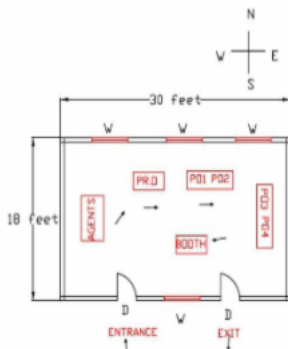

নিৰ্বাচক পঞ্জীয়ন বিষয়াৰ স্বাক্ষৰ

Nazri Naksha

Google Map View

Polling Station Building Front View

ভোটগ্ৰহন কেন্দ্ৰৰ সন্মুখৰ দৃশ্য

Cad View

Key MAP View

1 নাম : বঙ্গন কোঁৱৰ পিতাৰ নাম: ভলৌ কোঁৱৰ ঘৰ নং : 1 বয়স : 56 লিঙ্গ : পুৰুষ	CNF9834575 ফটো উপলব্ধ	2 নাম : বিদ্যা কোঁৱৰ পিতাৰ নাম: ভলৌ কোঁৱৰ ঘৰ নং : 1 বয়স : 54 লিঙ্গ : পুৰুষ	CNF9834597 ফটো উপলব্ধ	3 নাম : ফুলেশ্বৰী কোঁৱৰ স্বামীৰ নাম: বঙ্গন কোঁৱৰ ঘৰ নং : 1 বয়স : 52 লিঙ্গ : মহিলা	CNF9834586 ফটো উপলব্ধ
4 নাম : মন্দিৰা কোঁৱৰ স্বামীৰ নাম: বিদ্যা কোঁৱৰ ঘৰ নং : 1 বয়স : 49 লিঙ্গ : মহিলা	CNF9834600 ফটো উপলব্ধ	5 নাম : লক্ষী কোঁৱৰ পিতাৰ নাম: ভলৌ কোঁৱৰ ঘৰ নং : 1 বয়স : 45 লিঙ্গ : পুৰুষ	CNF9834611 ফটো উপলব্ধ	6 নাম : মনেশ্বৰী কোঁৱৰ স্বামীৰ নাম: লক্ষী কোঁৱৰ ঘৰ নং : 1 বয়স : 45 লিঙ্গ : মহিলা	CNF9834622 ফটো উপলব্ধ
7 নাম : বাজু কোঁৱৰ পিতাৰ নাম: ভলৌ কোঁৱৰ ঘৰ নং : 1 বয়স : 42 লিঙ্গ : পুৰুষ	CNF9834633 ফটো উপলব্ধ	8 নাম : মুন্নি কোঁৱৰ স্বামীৰ নাম: বাজু কোঁৱৰ ঘৰ নং : 1 বয়স : 40 লিঙ্গ : মহিলা	CNF1961053 ফটো উপলব্ধ	9 নাম : নৱজ্যোতি কোঁৱৰ পিতাৰ নাম: বিদ্যা কোঁৱৰ ঘৰ নং : 1 বয়স : 28 লিঙ্গ : পুৰুষ	CNF0399402 ফটো উপলব্ধ
10 নাম : লক্ষীবালা মণ্ডল স্বামীৰ নাম: অজিত মণ্ডল ঘৰ নং : 1 বয়স : 26 লিঙ্গ : মহিলা	CNF0399816 ফটো উপলব্ধ	11 নাম : পম্পী বড়ো কোঁৱৰ স্বামীৰ নাম: নৱজ্যোতি কোঁৱৰ ঘৰ নং : 01 বয়স : 26 লিঙ্গ : মহিলা	CNF0551218 ফটো উপলব্ধ	12 নাম : বন্দনা কোঁৱৰ পিতাৰ নাম: লক্ষী কোঁৱৰ ঘৰ নং : 1 বয়স : 22 লিঙ্গ : মহিলা	CNF1152685 ফটো উপলব্ধ
13 নাম : বিৰাজ কোঁৱৰ পিতাৰ নাম: বঙ্গন কোঁৱৰ ঘৰ নং : 1 বয়স : 22 লিঙ্গ : পুৰুষ	CNF1152834 ফটো উপলব্ধ	14 নাম : উমানন্দ বিশ্বাস পিতাৰ নাম: জিলমোহন বিশ্বাস ঘৰ নং : 2 বয়স : 47 লিঙ্গ : পুৰুষ	CNF9834713 ফটো উপলব্ধ	15 নাম : প্ৰবন বিশ্বাস পিতাৰ নাম: জিলমোহন বিশ্বাস ঘৰ নং : 2 বয়স : 44 লিঙ্গ : পুৰুষ	CNF9834735 ফটো উপলব্ধ
16 নাম : নিকমল বিশ্বাস পিতাৰ নাম: মৃত চন্দ্ৰকান্ত বিশ্বাস ঘৰ নং : 3 বয়স : 30 লিঙ্গ : পুৰুষ	CNF0264168 ফটো উপলব্ধ	17 নাম : ভাৰতী মণ্ডল স্বামীৰ নাম: জগদীশ মণ্ডল ঘৰ নং : 03 বয়স : 29 লিঙ্গ : মহিলা	CNF4368916 ফটো উপলব্ধ	18 নাম : দশমী বিশ্বাস স্বামীৰ নাম: নিলকমল বিশ্বাস ঘৰ নং : 3 বয়স : 28 লিঙ্গ : মহিলা	CNF1174556 ফটো উপলব্ধ
E 19 নাম : ইন্দ্ৰ বিশ্বাস পিতাৰ নাম: ৰাইচান বিশ্বাস ঘৰ নং : 8 বয়স : 65 লিঙ্গ : পুৰুষ	CNF9834804 ফটো উপলব্ধ	20 নাম : জ্যোতস্না বিশ্বাস স্বামীৰ নাম: ইন্দ্ৰ বিশ্বাস ঘৰ নং : 8 বয়স : 60 লিঙ্গ : মহিলা	CNF9834815 ফটো উপলব্ধ	21 নাম : সঞ্জিত বিশ্বাস পিতাৰ নাম: ইন্দ্ৰ বিশ্বাস ঘৰ নং : 8 বয়স : 38 লিঙ্গ : পুৰুষ	CNF9834826 ফটো উপলব্ধ
22 নাম : ভাগ্য বিশ্বাস স্বামীৰ নাম: সঞ্জিত বিশ্বাস ঘৰ নং : 4 বয়স : 29 লিঙ্গ : মহিলা	CNF1149913 ফটো উপলব্ধ	23 নাম : পুষ্প বিশ্বাস স্বামীৰ নাম: ৰবি বিশ্বাস ঘৰ নং : 5 বয়স : 55 লিঙ্গ : মহিলা	CNF9834860 ফটো উপলব্ধ	24 নাম : লালমোহন বিশ্বাস পিতাৰ নাম: ৰাইচান বিশ্বাস ঘৰ নং : 5 বয়স : 54 লিঙ্গ : পুৰুষ	CNF9834871 ফটো উপলব্ধ
25 নাম : দুলালী বিশ্বাস স্বামীৰ নাম: লালমোহন বিশ্বাস ঘৰ নং : 5 বয়স : 50 লিঙ্গ : মহিলা	CNF9834882 ফটো উপলব্ধ	26 নাম : ৰঞ্জিত বিশ্বাস পিতাৰ নাম: ৰাইচান বিশ্বাস ঘৰ নং : 5 বয়স : 50 লিঙ্গ : পুৰুষ	CNF9834893 ফটো উপলব্ধ	27 নাম : মালতি বিশ্বাস স্বামীৰ নাম: ৰঞ্জিত বিশ্বাস ঘৰ নং : 5 বয়স : 46 লিঙ্গ : মহিলা	CNF9834917 ফটো উপলব্ধ
28 নাম : অজিত বিশ্বাস পিতাৰ নাম: লালমোহন বিশ্বাস ঘৰ নং : 5 বয়স : 32 লিঙ্গ : মহিলা	CNF9839105 ফটো উপলব্ধ	29 নাম : মালতী বিশ্বাস স্বামীৰ নাম: অজিত বিশ্বাস ঘৰ নং : 05 বয়স : 29 লিঙ্গ : মহিলা	CNF1179738 ফটো উপলব্ধ	30 নাম : পবিত্ৰ বিশ্বাস পিতাৰ নাম: লালমোহন বিশ্বাস ঘৰ নং : 05 বয়স : 27 লিঙ্গ : পুৰুষ	CNF4359592 ফটো উপলব্ধ