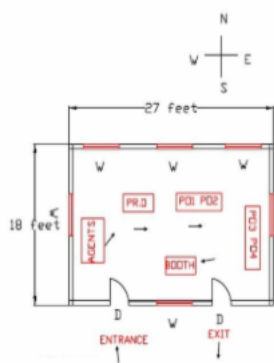

Nazri Naksha

Google Map View

Polling Station Building Front View

ভোটগ্ৰহন কেন্দ্ৰৰ সন্মুখৰ দৃশ্য

Cad View

Key MAP View