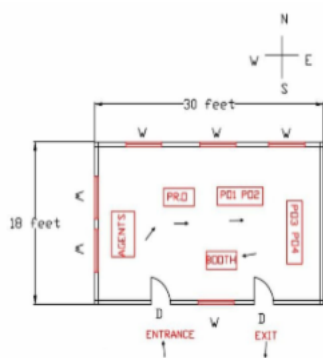

নিৰ্বাচক পঞ্জীয়ন বিষয়াৰ স্বাক্ষৰ

Nazri Naksha

Google Map View

Polling Station Building Front View

ভোটগ্ৰহন কেন্দ্ৰৰ সন্মুখৰ দৃশ্য

Cad View

Key MAP View

1 নাম : পিংকী পাহাৰীয়া স্বামীৰ নাম: খগেশ্বৰ নাথ ঘৰ নং : 0 বয়স : 25 লিঙ্গ : মহিলা	NIU0096016 ফটো উপলব্ধ	2 নাম : গীতাজুলী দেৱী স্বামীৰ নাম: সমৰ জ্যোতি নাথ ঘৰ নং : 00 বয়স : 24 লিঙ্গ : মহিলা	NIU0066464 ফটো উপলব্ধ	3 নাম : ৰূপালী দেৱী স্বামীৰ নাম: বিক্রম নাথ ঘৰ নং : 00 বয়স : 21 লিঙ্গ : মহিলা	NIU0066449 ফটো উপলব্ধ
4 নাম : তৃষ্ণা ৰানী দেৱী পিতাৰ নাম: জগত নাথ ঘৰ নং : 00 বয়স : 20 লিঙ্গ : মহিলা	NIU0081182 ফটো উপলব্ধ	5 নাম : সাদৰী দাস স্বামীৰ নাম: কেশব নাথ ঘৰ নং : 12 বয়স : 21 লিঙ্গ : মহিলা	NIU0094342 ফটো উপলব্ধ	6 নাম : সৰ্বানন্দ বৰদলৈ পিতাৰ নাম: তুলেশ্বৰ বৰদলৈ ঘৰ নং : 17 বয়স : 27 লিঙ্গ : পুৰুষ	CTH0316034 ফটো উপলব্ধ
7 নাম : লুনা মনি দেৱী পিতাৰ নাম: ধুব জ্যোতি নাথ ঘৰ নং : 20আ বয়স : 21 লিঙ্গ : মহিলা	NIU0093955 ফটো উপলব্ধ	8 নাম : প্ৰান্তী নাথ পিতাৰ নাম: প্ৰশান্ত নাথ ঘৰ নং : 29 বয়স : 22 লিঙ্গ : মহিলা	CTH2268068 ফটো উপলব্ধ	9 নাম : চিৰঞ্জীৱ নাথ পিতাৰ নাম: ডিমেন্দ্ৰ কুমাৰ নাথ ঘৰ নং : 32 বয়স : 21 লিঙ্গ : পুৰুষ	NIU0077644 ফটো উপলব্ধ
10 নাম : বিদিশা দেৱী পিতাৰ নাম: ডিমেন্দ্ৰ কুমাৰ নাথ ঘৰ নং : 32 বয়স : 19 লিঙ্গ : মহিলা	NIU0077651 ফটো উপলব্ধ	S 11 নাম : দীপশিখা দেৱী স্বামীৰ নাম: অচ্যুত মনি নাথ ঘৰ নং : 53 বয়স : 49 লিঙ্গ : মহিলা	LRP5643709 ফটো উপলব্ধ	S 12 নাম : অচ্যুত মণি নাথ পিতাৰ নাম: লক্ষ্যদেৱ নাথ ঘৰ নং : 53 বয়স : 36 লিঙ্গ : পুৰুষ	LRP5637865 ফটো উপলব্ধ
13 নাম : লক্ষ্মীন্দু নাথ পিতাৰ নাম: দিনেশ্বৰ নাথ ঘৰ নং : ৫৯ বয়স : 26 লিঙ্গ : পুৰুষ	CTH2406031 ফটো উপলব্ধ	14 নাম : গকুল নাথ পিতাৰ নাম: জয়ন্ত নাথ ঘৰ নং : 78 বয়স : 26 লিঙ্গ : পুৰুষ	CTH0599605 ফটো উপলব্ধ	15 নাম : কনকলতা দেৱী অন্যান্য: চিদানন্দ নাথ ঘৰ নং : 91 বয়স : 37 লিঙ্গ : মহিলা	CTH0445940 ফটো উপলব্ধ
16 নাম : ফনিধৰ শইকীয়া পিতাৰ নাম: চৈতন শইকীয়া ঘৰ নং : 147 বয়স : 74 লিঙ্গ : পুৰুষ	CTH2339573 ফটো উপলব্ধ	17 নাম : পুতলি বৰা পিতাৰ নাম: চৈতন শইকীয়া ঘৰ নং : 1৪৭ বয়স : 64 লিঙ্গ : মহিলা	CTH2339631 ফটো উপলব্ধ	18 নাম : গিৰিজা শইকীয়া স্বামীৰ নাম: ফনিধৰ শইকীয়া ঘৰ নং : 147 বয়স : 62 লিঙ্গ : মহিলা	CTH2339584 ফটো উপলব্ধ
19 নাম : প্ৰফুল্ল শইকীয়া পিতাৰ নাম: চৈতন শইকীয়া ঘৰ নং : 1৪৭ বয়স : 58 লিঙ্গ : পুৰুষ	CTH2339595 ফটো উপলব্ধ	20 নাম : অনিল শইকীয়া পিতাৰ নাম: চৈতন শইকীয়া ঘৰ নং : 1৪৭ বয়স : 54 লিঙ্গ : পুৰুষ	CTH2339608 ফটো উপলব্ধ	21 নাম : নিৰ্জ শইকীয়া স্বামীৰ নাম: প্ৰফুল্ল শইকীয়া ঘৰ নং : 1৪৭ বয়স : 42 লিঙ্গ : মহিলা	CTH2339619 ফটো উপলব্ধ
22 নাম : কনিকা শইকীয়া স্বামীৰ নাম: অনিল শইকীয়া ঘৰ নং : 1৪৭ বয়স : 38 লিঙ্গ : মহিলা	CTH2339620 ফটো উপলব্ধ	23 নাম : লাতুমনি বৰা মাতৃৰ নাম: ফনিধৰ শইকীয়া ঘৰ নং : 1৪৭ বয়স : 35 লিঙ্গ : পুৰুষ	CTH2339642 ফটো উপলব্ধ	24 নাম : হিমাংশু শইকীয়া পিতাৰ নাম: ফনিধৰ শইকীয়া ঘৰ নং : 147 বয়স : 31 লিঙ্গ : পুৰুষ	CTH0199406 ফটো উপলব্ধ
25 নাম : শংকৰ জ্যোতি শইকীয়া পিতাৰ নাম: ফনিধৰ শইকীয়া ঘৰ নং : 147 বয়স : 27 লিঙ্গ : পুৰুষ	CTH0409268 ফটো উপলব্ধ	26 নাম : পম্পীবৰদলৈ শইকীয়া স্বামীৰ নাম: প্ৰানাজিত শইকীয়া ঘৰ নং : 147 বয়স : 22 লিঙ্গ : মহিলা	CTH2268357 ফটো উপলব্ধ	27 নাম : হৰেন্দ্ৰ শইকীয়া পিতাৰ নাম: দবাৰাম শইকীয়া ঘৰ নং : 1৪৮ বয়স : 44 লিঙ্গ : পুৰুষ	CTH2339653 ফটো উপলব্ধ
28 নাম : জয়ন্ত শইকীয়া পিতাৰ নাম: দবাৰাম শইকীয়া ঘৰ নং : 1৪৮ বয়স : 43 লিঙ্গ : পুৰুষ	CTH2339664 ফটো উপলব্ধ	29 নাম : জ্যোতিপ্ৰভা শইকীয়া স্বামীৰ নাম: হৰেন্দ্ৰ শইকীয়া ঘৰ নং : 1৪৮ বয়স : 32 লিঙ্গ : মহিলা	CTH2339675 ফটো উপলব্ধ	30 নাম : তৃষ্ণা মনি শইকীয়া স্বামীৰ নাম: জয়ন্ত শইকীয়া ঘৰ নং : 1৪৮ বয়স : 32 লিঙ্গ : মহিলা	CTH2150632 ফটো উপলব্ধ