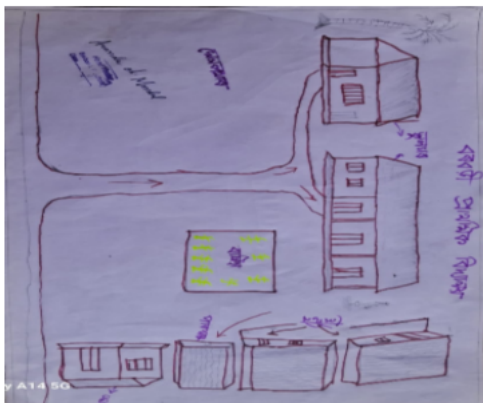

নিৰ্বাচক পঞ্জীয়ন বিষয়াৰ স্বাক্ষৰ

Nazri Naksha

Google Map View

Polling Station Building Front View

ভোটগ্ৰন্থন কেন্দ্ৰৰ সন্মুখৰ দৃশ্য

Cad View

Key MAP View

1 নাম : বাৰ্জেন বৰদলৈ পিতাৰ নাম: নটৰাম বৰদলৈ ঘৰ নং : ৮৪ বয়স : 67 লিঙ্গ : পুৰুষ	CNF1017409 ফটো উপলব্ধ	2 নাম : জাস্তী বৰদলৈ স্বামীৰ নাম: বাৰ্জেন বৰদলৈ ঘৰ নং : ৮৪ বয়স : 57 লিঙ্গ : মহিলা	CNF1017410 ফটো উপলব্ধ	3 নাম : জীবন বৰদলৈ পিতাৰ নাম: বাৰ্জেন বৰদলৈ ঘৰ নং : ৮৪ বয়স : 24 লিঙ্গ : পুৰুষ	CNF0431353 ফটো উপলব্ধ
4 নাম : জিষ্ট বৰদলৈ পিতাৰ নাম: বাৰ্জেন বৰদলৈ ঘৰ নং : ৮৪ বয়স : 24 লিঙ্গ : পুৰুষ	NIU0019570 ফটো উপলব্ধ	5 নাম : অজয় বৰদলৈ পিতাৰ নাম: নট ৰাম বৰদলৈ ঘৰ নং : ৮৫ বয়স : 50 লিঙ্গ : পুৰুষ	CNF1017443 ফটো উপলব্ধ	6 নাম : পম্পী বৰদলৈ স্বামীৰ নাম: বাফুল বৰদলৈ ঘৰ নং : ৮৫ বয়স : 43 লিঙ্গ : মহিলা	CNF1017454 ফটো উপলব্ধ
7 নাম : বিপুল বৰদলৈ পিতাৰ নাম: নতৰাম বৰদলৈ ঘৰ নং : ৮৫ বয়স : 36 লিঙ্গ : পুৰুষ	CNF4471629 ফটো উপলব্ধ	8 নাম : যুগমাই বৰদলৈ স্বামীৰ নাম: অজয় বৰদলৈ ঘৰ নং : ৮৫ বয়স : 34 লিঙ্গ : মহিলা	CNF1219229 ফটো উপলব্ধ	9 নাম : দীপিকা বৰদলৈ পিতাৰ নাম: কান্ত বৰদলৈ ঘৰ নং : ৮৫ বয়স : 31 লিঙ্গ : মহিলা	CNF0341834 ফটো উপলব্ধ
10 নাম : পিংকি বৰদলৈ স্বামীৰ নাম: বিপুল বৰদলৈ ঘৰ নং : ৮৫ বয়স : 29 লিঙ্গ : মহিলা	CNF4471637 ফটো উপলব্ধ	11 নাম : কবিতা বৰদলৈ স্বামীৰ নাম: বিদ্যা বৰদলৈ ঘৰ নং : ৮৬ বয়স : 57 লিঙ্গ : মহিলা	CNF1017487 ফটো উপলব্ধ	12 নাম : কুস্তী বৰদলৈ পিতাৰ নাম: চটেধৰ বৰদলৈ ঘৰ নং : ৮৬ বয়স : 49 লিঙ্গ : মহিলা	CNF1017501 ফটো উপলব্ধ
13 নাম : বিদত বৰদলৈ পিতাৰ নাম: চটেধৰ বৰদলৈ ঘৰ নং : ৮৬ বয়স : 39 লিঙ্গ : পুৰুষ	CNF1017512 ফটো উপলব্ধ	S2 14 নাম : হৰিমাই পাতৰ স্বামীৰ নাম: বলোৰাম পাতৰ ঘৰ নং : ৮৮ বয়স : 60 লিঙ্গ : মহিলা	CNF1122126 ফটো উপলব্ধ	S2 15 নাম : বলোৰাম পাতৰ পিতাৰ নাম: মুতহানৰাম পাতৰ ঘৰ নং : ৮৮ বয়স : 60 লিঙ্গ : পুৰুষ	CNF1122134 ফটো উপলব্ধ
16 নাম : মোহন চন্দ্ৰ পাটৰ পিতাৰ নাম: নলবৰ পাটৰ ঘৰ নং : ৮৮ বয়স : 47 লিঙ্গ : পুৰুষ	CNF1017534 ফটো উপলব্ধ	17 নাম : মনু পাটৰ পিতাৰ নাম: নলবৰ পাটৰ ঘৰ নং : ৮৮ বয়স : 43 লিঙ্গ : পুৰুষ	CNF1017545 ফটো উপলব্ধ	18 নাম : আহিনী কোঁবৰ পাতৰ স্বামীৰ নাম: মোহন চন্দ্ৰ পাটৰ ঘৰ নং : ৮৮ বয়স : 41 লিঙ্গ : মহিলা	CNF1017567 ফটো উপলব্ধ
19 নাম : ধন্দি পাটৰ পিতাৰ নাম: নলবৰ পাটৰ ঘৰ নং : ৮৮ বয়স : 40 লিঙ্গ : পুৰুষ	CNF1017556 ফটো উপলব্ধ	20 নাম : মিতালী বড়ো স্বামীৰ নাম: ধন্দি পাটৰ ঘৰ নং : ৮৮ বয়স : 30 লিঙ্গ : মহিলা	CNF4496493 ফটো উপলব্ধ	21 নাম : জীৱন চন্দ্ৰ পাতৰ পিতাৰ নাম: আদিকাৰী পাতৰ ঘৰ নং : ৮৮ বয়স : 29 লিঙ্গ : পুৰুষ	CNF0308189 ফটো উপলব্ধ
22 নাম : গবেন বৰদলৈ পিতাৰ নাম: লেঙাচিং বৰদলৈ ঘৰ নং : ৮৯ বয়স : 95 লিঙ্গ : পুৰুষ	CNF1017589 ফটো উপলব্ধ	23 নাম : নিউমাই বৰদলৈ স্বামীৰ নাম: গবেন বৰদলৈ ঘৰ নং : ৮৯ বয়স : 87 লিঙ্গ : মহিলা	CNF1017590 ফটো উপলব্ধ	24 নাম : দিৰ্জেন বৰদলৈ পিতাৰ নাম: গবেন বৰদলৈ ঘৰ নং : ৮৯ বয়স : 47 লিঙ্গ : পুৰুষ	CNF1017614 ফটো উপলব্ধ
25 নাম : নমি বৰদলৈ স্বামীৰ নাম: দিগন্ত বৰদলৈ ঘৰ নং : ৮৯ বয়স : 45 লিঙ্গ : মহিলা	CNF1017625 ফটো উপলব্ধ	26 নাম : সুভাগী বৰদলৈ স্বামীৰ নাম: দিৰ্জেন বৰদলৈ ঘৰ নং : ৮৯ বয়স : 27 লিঙ্গ : মহিলা	CNF0342030 ফটো উপলব্ধ	27 নাম : হৰিচৰন পাতৰ পিতাৰ নাম: মনো কুমাৰ পাটৰ ঘৰ নং : ৮৯ বয়স : 25 লিঙ্গ : পুৰুষ	CNF0534537 ফটো উপলব্ধ
28 নাম : দীপশিখা বৰদলৈ পিতাৰ নাম: দিৰ্জেন বৰদলৈ ঘৰ নং : ৮৯ বয়স : 20 লিঙ্গ : মহিলা	NIU0054577 ফটো উপলব্ধ	29 নাম : মহেশ্বৰ বৰদলৈ পিতাৰ নাম: গাঠিয়া বৰদলৈ ঘৰ নং : ৯২ বয়স : 55 লিঙ্গ : পুৰুষ	CNF1017636 ফটো উপলব্ধ	30 নাম : সঞ্জীৱ বৰদলৈ পিতাৰ নাম: মহেশ্বৰ বৰদলৈ ঘৰ নং : ৯২ বয়স : 29 লিঙ্গ : পুৰুষ	CNF0140400 ফটো উপলব্ধ