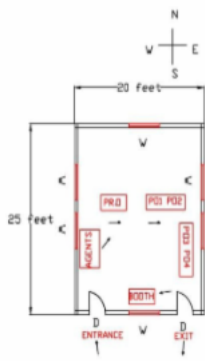

নিৰ্বাচক পঞ্জীয়ন বিষয়াৰ স্বাক্ষৰ

Nazri Naksha

Google Map View

Polling Station Building Front View

ভোটগ্ৰন্থন কেন্দ্ৰৰ সন্মুখৰ দৃশ্য

Cad View

Key MAP View

1 নাম : বাৰ্জেন বৰদলৈ পিতাৰ নাম: নটৰাম বৰদলৈ ঘৰ নং : ৮৪ বয়স : 67 লিঙ্গ : পুৰুষ	CNF1017409 ফটো উপলব্ধ	2 নাম : জাস্তী বৰদলৈ স্বামীৰ নাম: বাৰ্জেন বৰদলৈ ঘৰ নং : ৮৪ বয়স : 57 লিঙ্গ : মহিলা	CNF1017410 ফটো উপলব্ধ	3 নাম : জীবন বৰদলৈ পিতাৰ নাম: বাৰ্জেন বৰদলৈ ঘৰ নং : ৮৪ বয়স : 24 লিঙ্গ : পুৰুষ	CNF0431353 ফটো উপলব্ধ
4 নাম : জিষ্ট বৰদলৈ পিতাৰ নাম: বাৰ্জেন বৰদলৈ ঘৰ নং : ৮৪ বয়স : 24 লিঙ্গ : পুৰুষ	NIU0019570 ফটো উপলব্ধ	5 নাম : অজয় বৰদলৈ পিতাৰ নাম: নট ৰাম বৰদলৈ ঘৰ নং : ৮৫ বয়স : 50 লিঙ্গ : পুৰুষ	CNF1017443 ফটো উপলব্ধ	6 নাম : পম্পী বৰদলৈ স্বামীৰ নাম: বাফুল বৰদলৈ ঘৰ নং : ৮৫ বয়স : 43 লিঙ্গ : মহিলা	CNF1017454 ফটো উপলব্ধ
7 নাম : বিপুল বৰদলৈ পিতাৰ নাম: নতৰাম বৰদলৈ ঘৰ নং : ৮৫ বয়স : 36 লিঙ্গ : পুৰুষ	CNF4471629 ফটো উপলব্ধ	8 নাম : যুগমাই বৰদলৈ স্বামীৰ নাম: অজয় বৰদলৈ ঘৰ নং : ৮৫ বয়স : 34 লিঙ্গ : মহিলা	CNF1219229 ফটো উপলব্ধ	9 নাম : দীপিকা বৰদলৈ পিতাৰ নাম: কান্ত বৰদলৈ ঘৰ নং : ৮৫ বয়স : 31 লিঙ্গ : মহিলা	CNF0341834 ফটো উপলব্ধ
10 নাম : পিংকি বৰদলৈ স্বামীৰ নাম: বিপুল বৰদলৈ ঘৰ নং : ৮৫ বয়স : 29 লিঙ্গ : মহিলা	CNF4471637 ফটো উপলব্ধ	11 নাম : কবিতা বৰদলৈ স্বামীৰ নাম: বিদ্যা বৰদলৈ ঘৰ নং : ৮৬ বয়স : 57 লিঙ্গ : মহিলা	CNF1017487 ফটো উপলব্ধ	12 নাম : কুস্তী বৰদলৈ পিতাৰ নাম: চটেধৰ বৰদলৈ ঘৰ নং : ৮৬ বয়স : 49 লিঙ্গ : মহিলা	CNF1017501 ফটো উপলব্ধ
13 নাম : বিদত বৰদলৈ পিতাৰ নাম: চটেধৰ বৰদলৈ ঘৰ নং : ৮৬ বয়স : 39 লিঙ্গ : পুৰুষ	CNF1017512 ফটো উপলব্ধ	S2 14 নাম : হৰিমাই পাতৰ স্বামীৰ নাম: বলোৰাম পাতৰ ঘৰ নং : ৮৮ বয়স : 60 লিঙ্গ : মহিলা	CNF1122126 ফটো উপলব্ধ	S2 15 নাম : বলোৰাম পাতৰ পিতাৰ নাম: মুতহানৰাম পাতৰ ঘৰ নং : ৮৮ বয়স : 60 লিঙ্গ : পুৰুষ	CNF1122134 ফটো উপলব্ধ
16 নাম : মোহন চন্দ্ৰ পাটৰ পিতাৰ নাম: নলবৰ পাটৰ ঘৰ নং : ৮৮ বয়স : 47 লিঙ্গ : পুৰুষ	CNF1017534 ফটো উপলব্ধ	17 নাম : মনু পাটৰ পিতাৰ নাম: নলবৰ পাটৰ ঘৰ নং : ৮৮ বয়স : 43 লিঙ্গ : পুৰুষ	CNF1017545 ফটো উপলব্ধ	18 নাম : আহিনী কোঁবৰ পাতৰ স্বামীৰ নাম: মোহন চন্দ্ৰ পাটৰ ঘৰ নং : ৮৮ বয়স : 41 লিঙ্গ : মহিলা	CNF1017567 ফটো উপলব্ধ
19 নাম : ধন্দি পাটৰ পিতাৰ নাম: নলবৰ পাটৰ ঘৰ নং : ৮৮ বয়স : 40 লিঙ্গ : পুৰুষ	CNF1017556 ফটো উপলব্ধ	20 নাম : মিতালী বড়ো স্বামীৰ নাম: ধন্দি পাটৰ ঘৰ নং : ৮৮ বয়স : 30 লিঙ্গ : মহিলা	CNF4496493 ফটো উপলব্ধ	21 নাম : জীৱন চন্দ্ৰ পাতৰ পিতাৰ নাম: আদিকাৰী পাতৰ ঘৰ নং : ৮৮ বয়স : 29 লিঙ্গ : পুৰুষ	CNF0308189 ফটো উপলব্ধ
22 নাম : গবেন বৰদলৈ পিতাৰ নাম: লেঙাচিং বৰদলৈ ঘৰ নং : ৮৯ বয়স : 95 লিঙ্গ : পুৰুষ	CNF1017589 ফটো উপলব্ধ	23 নাম : নিউমাই বৰদলৈ স্বামীৰ নাম: গবেন বৰদলৈ ঘৰ নং : ৮৯ বয়স : 87 লিঙ্গ : মহিলা	CNF1017590 ফটো উপলব্ধ	24 নাম : দিৰ্জেন বৰদলৈ পিতাৰ নাম: গবেন বৰদলৈ ঘৰ নং : ৮৯ বয়স : 47 লিঙ্গ : পুৰুষ	CNF1017614 ফটো উপলব্ধ
25 নাম : নমি বৰদলৈ স্বামীৰ নাম: দিগন্ত বৰদলৈ ঘৰ নং : ৮৯ বয়স : 45 লিঙ্গ : মহিলা	CNF1017625 ফটো উপলব্ধ	26 নাম : সুভাগী বৰদলৈ স্বামীৰ নাম: দিৰ্জেন বৰদলৈ ঘৰ নং : ৮৯ বয়স : 27 লিঙ্গ : মহিলা	CNF0342030 ফটো উপলব্ধ	27 নাম : হৰিচৰন পাতৰ পিতাৰ নাম: মনো কুমাৰ পাটৰ ঘৰ নং : ৮৯ বয়স : 25 লিঙ্গ : পুৰুষ	CNF0534537 ফটো উপলব্ধ
28 নাম : দীপশিখা বৰদলৈ পিতাৰ নাম: দিৰ্জেন বৰদলৈ ঘৰ নং : ৮৯ বয়স : 20 লিঙ্গ : মহিলা	NIU0054577 ফটো উপলব্ধ	29 নাম : মহেশ্বৰ বৰদলৈ পিতাৰ নাম: গাঠিয়া বৰদলৈ ঘৰ নং : ৯২ বয়স : 55 লিঙ্গ : পুৰুষ	CNF1017636 ফটো উপলব্ধ	30 নাম : সঞ্জীৱ বৰদলৈ পিতাৰ নাম: মহেশ্বৰ বৰদলৈ ঘৰ নং : ৯২ বয়স : 29 লিঙ্গ : পুৰুষ	CNF0140400 ফটো উপলব্ধ