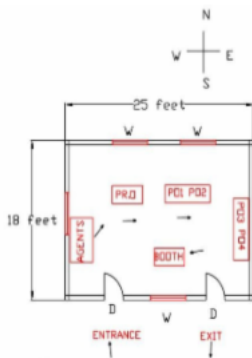

নিৰ্বাচক পঞ্জীয়ন বিষয়াৰ স্বাক্ষৰ

Nazri Naksha

Google Map View

Polling Station Building Front View

ভোটগ্ৰহন কেন্দ্ৰৰ সন্মুখৰ দৃশ্য

Cad View

Key MAP View

1 নাম : প্ৰবীন ডেকা পিতাৰ নাম: ৰতন ডেকা ঘৰ নং : 1 বয়স : 58 লিঙ্গ : পুৰুষ	CNF1024573 ফটো উপলব্ধ	2 নাম : নিৰমা ভ্ৰালী ডেকা স্বামীৰ নাম: প্ৰবীন ডেকা ঘৰ নং : 1 বয়স : 50 লিঙ্গ : মহিলা	CNF1024584 ফটো উপলব্ধ	3 নাম : ববিতা ডেকা স্বামীৰ নাম: পবিত্ৰ ডেকা ঘৰ নং : 1 বয়স : 45 লিঙ্গ : মহিলা	CNF1024608 ফটো উপলব্ধ
4 নাম : মধুসিতা ডেকা পিতাৰ নাম: প্ৰবীন ডেকা ঘৰ নং : 1 বয়স : 29 লিঙ্গ : মহিলা	CNF000877 ফটো উপলব্ধ	5 নাম : বিমান ডেকা পিতাৰ নাম: প্ৰবীন ডেকা ঘৰ নং : 1 বয়স : 24 লিঙ্গ : পুৰুষ	CNF0624577 ফটো উপলব্ধ	6 নাম : চিন্ময় ডেকা পিতাৰ নাম: পবিত্ৰ ডেকা ঘৰ নং : 1 বয়স : 24 লিঙ্গ : পুৰুষ	CNF0624734 ফটো উপলব্ধ
7 নাম : ভাৰ্গব ডেকা পিতাৰ নাম: প্ৰবীন ডেকা ঘৰ নং : 01 বয়স : 22 লিঙ্গ : পুৰুষ	CNF4473005 ফটো উপলব্ধ	8 নাম : ঋতিক কুমাৰ ডেকা মাতৃৰ নাম: পবিত্ৰ ডেকা ঘৰ নং : 1 বয়স : 19 লিঙ্গ : পুৰুষ	NIU0096727 ফটো উপলব্ধ	9 নাম : বিশ্বনাথ ডেকা পিতাৰ নাম: চুৰেন ডেকা ঘৰ নং : 2 বয়স : 54 লিঙ্গ : পুৰুষ	CNF1024620 ফটো উপলব্ধ
10 নাম : গীতা ডেকা স্বামীৰ নাম: বিশ্বনাথ ডেকা ঘৰ নং : 2 বয়স : 46 লিঙ্গ : মহিলা	CNF1024631 ফটো উপলব্ধ	11 নাম : পাৰ্থজীত ডেকা পিতাৰ নাম: চুৰেন ডেকা ঘৰ নং : 2 বয়স : 44 লিঙ্গ : পুৰুষ	CNF1024642 ফটো উপলব্ধ	12 নাম : মনো বৰা স্বামীৰ নাম: পাৰ্থজীত ডেকা ঘৰ নং : 2 বয়স : 31 লিঙ্গ : মহিলা	CNF4445912 ফটো উপলব্ধ
R 13 নাম : মনো বৰা স্বামীৰ নাম: পাৰ্থজীত ডেকা ঘৰ নং : 2 বয়স : 81 লিঙ্গ : মহিলা	CNF4445920 ফটো উপলব্ধ	14 নাম : সুৰঞ্জনা ডেকা পিতাৰ নাম: বিশ্ব নাথ ডেকা ঘৰ নং : 02 বয়স : 24 লিঙ্গ : মহিলা	CNF0624817 ফটো উপলব্ধ	15 নাম : মঙ্গলী ডেকা স্বামীৰ নাম: ভাতিবৰ ডেকা ঘৰ নং : 3 বয়স : 73 লিঙ্গ : মহিলা	CNF1024664 ফটো উপলব্ধ
16 নাম : ৰাতুল ডেকা পিতাৰ নাম: ভাতিবৰ ডেকা ঘৰ নং : 3 বয়স : 38 লিঙ্গ : পুৰুষ	CNF1024675 ফটো উপলব্ধ	17 নাম : মহীকান্ত ডেকা পিতাৰ নাম: ভাতিবৰ ডেকা ঘৰ নং : 3 বয়স : 30 লিঙ্গ : পুৰুষ	CNF1029556 ফটো উপলব্ধ	18 নাম : প্ৰিয়ংকা মনি শইকীয়া স্বামীৰ নাম: ৰাতুল ডেকা ঘৰ নং : 3 বয়স : 28 লিঙ্গ : মহিলা	CNF0350306 ফটো উপলব্ধ
19 নাম : কবিতা ডেকা স্বামীৰ নাম: নবীন চন্দ্ৰ ডেকা ঘৰ নং : 8 বয়স : 54 লিঙ্গ : মহিলা	CNF1024700 ফটো উপলব্ধ	20 নাম : নবীন চন্দ্ৰ ডেকা পিতাৰ নাম: গহন চন্দ্ৰ ডেকা ঘৰ নং : 8 বয়স : 53 লিঙ্গ : পুৰুষ	CNF1024697 ফটো উপলব্ধ	21 নাম : ৰিম্পী ডেকা পিতাৰ নাম: নবীন ডেকা ঘৰ নং : 4 বয়স : 24 লিঙ্গ : মহিলা	CNF0431569 ফটো উপলব্ধ
22 নাম : মনজিত কুমাৰ ডেকা পিতাৰ নাম: নবীন চন্দ্ৰ ডেকা ঘৰ নং : 4 বয়স : 21 লিঙ্গ : পুৰুষ	CNF4473021 ফটো উপলব্ধ	23 নাম : ডিম্বেশ্বৰ ডেকা পিতাৰ নাম: গহন ডেকা ঘৰ নং : 05 বয়স : 65 লিঙ্গ : পুৰুষ	CNF1024711 ফটো উপলব্ধ	24 নাম : বিনু ডেকা স্বামীৰ নাম: ডিম্বেশ্বৰ ডেকা ঘৰ নং : পাচ বয়স : 61 লিঙ্গ : মহিলা	CNF1024722 ফটো উপলব্ধ
25 নাম : ৰঞ্জন কুমাৰ ডেকা পিতাৰ নাম: গহন চন্দ্ৰ ডেকা ঘৰ নং : 5 বয়স : 47 লিঙ্গ : পুৰুষ	CNF1024733 ফটো উপলব্ধ	26 নাম : পংকজ কুমাৰ ডেকা পিতাৰ নাম: ডিম্বেশ্বৰ ডেকা ঘৰ নং : 5 বয়স : 42 লিঙ্গ : পুৰুষ	CNF1024755 ফটো উপলব্ধ	27 নাম : চন্দ্ৰমা দাস ডেকা স্বামীৰ নাম: ৰঞ্জন কুমাৰ ডেকা ঘৰ নং : 5 বয়স : 36 লিঙ্গ : মহিলা	CNF0360347 ফটো উপলব্ধ
28 নাম : প্ৰাঞ্জল কুমাৰ ডেকা পিতাৰ নাম: ডিম্বেশ্বৰ ডেকা ঘৰ নং : 05 বয়স : 31 লিঙ্গ : পুৰুষ	CNF1029567 ফটো উপলব্ধ	29 নাম : জোনমণি ডেকা স্বামীৰ নাম: প্ৰাঞ্জল কুমাৰ ডেকা ঘৰ নং : 5 বয়স : 24 লিঙ্গ : মহিলা	DZN4324778 ফটো উপলব্ধ	30 নাম : মনোৰমা ডেকা স্বামীৰ নাম: মনোহৰ ডেকা ঘৰ নং : 6 বয়স : 57 লিঙ্গ : মহিলা	CNF1024777 ফটো উপলব্ধ