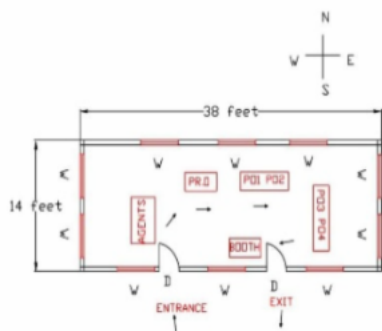

নিৰ্বাচক পঞ্জীয়ন বিষয়াৰ স্বাক্ষৰ

Nazri Naksha

Google Map View

Polling Station Building Front View

ভোটগ্ৰহন কেন্দ্ৰৰ সন্মুখৰ দৃশ্য

Cad View

Key MAP View

1 নাম : মণ্ডল চৌহান পিতাৰ নাম: ৰামবচন চৌহান ঘৰ নং : 12 বয়স : 48 লিঙ্গ : পুৰুষ	CNF1105926 ফটো উপলব্ধ	2 নাম : বাসন্তী চৌহান স্বামীৰ নাম: মণ্ডল চৌহান ঘৰ নং : 12 বয়স : 44 লিঙ্গ : মহিলা	CNF1105937 ফটো উপলব্ধ	3 নাম : তাৰামতী চৌহান স্বামীৰ নাম: কানাইয়া চৌহান ঘৰ নং : 77 বয়স : 32 লিঙ্গ : মহিলা	CNF1252626 ফটো উপলব্ধ
4 নাম : মৰমী বড়ো স্বামীৰ নাম: বিনন বড়ো ঘৰ নং : 108 বয়স : 40 লিঙ্গ : মহিলা	CNF1037510 ফটো উপলব্ধ	5 নাম : চুকলী চৌহান স্বামীৰ নাম: ধৰমদেউ চৌহান ঘৰ নং : 109 বয়স : 85 লিঙ্গ : মহিলা	CNF1034613 ফটো উপলব্ধ	6 নাম : বিদ্যা কুমাৰ চৌহান পিতাৰ নাম: ধৰমদেউ চৌহান ঘৰ নং : 109 বয়স : 59 লিঙ্গ : পুৰুষ	CNF1034624 ফটো উপলব্ধ
7 নাম : মঞ্জিলা চৌহান স্বামীৰ নাম: বিদ্যা চৌহান ঘৰ নং : 109 বয়স : 53 লিঙ্গ : মহিলা	CNF1034635 ফটো উপলব্ধ	8 নাম : চনজিৎ চৌহান পিতাৰ নাম: বিদ্যা চৌহান ঘৰ নং : 109 বয়স : 35 লিঙ্গ : পুৰুষ	CNF1034599 ফটো উপলব্ধ	9 নাম : ৰঞ্জিত চৌহান পিতাৰ নাম: বিদ্যা কুমাৰ চৌহান ঘৰ নং : 109 বয়স : 35 লিঙ্গ : পুৰুষ	CNF1034602 ফটো উপলব্ধ
10 নাম : বিশ্বজিৎ চৌহান পিতাৰ নাম: বিদ্যা কুমাৰ চৌহান ঘৰ নং : 109 বয়স : 34 লিঙ্গ : পুৰুষ	CNF1963800 ফটো উপলব্ধ	11 নাম : ধনবতী চৌহান স্বামীৰ নাম: সীতাৰাম চৌহান ঘৰ নং : 108 বয়স : 76 লিঙ্গ : মহিলা	CNF1034691 ফটো উপলব্ধ	12 নাম : ৰামচিৎ চৌহান পিতাৰ নাম: সীতাৰাম চৌহান ঘৰ নং : 108 বয়স : 48 লিঙ্গ : পুৰুষ	CNF1034646 ফটো উপলব্ধ
13 নাম : মিথিলেচু কুমাৰ চৌহান পিতাৰ নাম: সীতাৰাম চৌহান ঘৰ নং : 108 বয়স : 34 লিঙ্গ : পুৰুষ	CNF1034704 ফটো উপলব্ধ	14 নাম : পূৰ্ণিমা চৌহান স্বামীৰ নাম: ৰামচিৎ চৌহান ঘৰ নং : 108 বয়স : 34 লিঙ্গ : মহিলা	CNF1964030 ফটো উপলব্ধ	15 নাম : নৰেশ চৌহান পিতাৰ নাম: বিশ্বনাথ চৌহান ঘৰ নং : 108 বয়স : 62 লিঙ্গ : পুৰুষ	CNF1034715 ফটো উপলব্ধ
16 নাম : ফলেশ্বৰী চৌহান স্বামীৰ নাম: নৰেশ চৌহান ঘৰ নং : 108 বয়স : 54 লিঙ্গ : মহিলা	CNF1034726 ফটো উপলব্ধ	17 নাম : ৰঞ্জিত চৌহান পিতাৰ নাম: নৰেশ চৌহান ঘৰ নং : 108 বয়স : 34 লিঙ্গ : পুৰুষ	CNF1963844 ফটো উপলব্ধ	18 নাম : ধনেমাই চৌহান পিতাৰ নাম: নৰেশ্বৰ চৌহান ঘৰ নং : 108 বয়স : 29 লিঙ্গ : মহিলা	CNF0027706 ফটো উপলব্ধ
19 নাম : হৰিচৰন চৌহান পিতাৰ নাম: মুন্দৰ চৌহান ঘৰ নং : 180 বয়স : 73 লিঙ্গ : পুৰুষ	CNF1034748 ফটো উপলব্ধ	20 নাম : ৰামসাগৰ চৌহান পিতাৰ নাম: হৰিচৰন চৌহান ঘৰ নং : 180 বয়স : 39 লিঙ্গ : পুৰুষ	CNF1034760 ফটো উপলব্ধ	21 নাম : সদাগৰ চৌহান পিতাৰ নাম: হৰিচৰন চৌহান ঘৰ নং : 180 বয়স : 35 লিঙ্গ : পুৰুষ	CNF1034793 ফটো উপলব্ধ
22 নাম : জোনচোন চৌহান পিতাৰ নাম: হৰিচৰন চৌহান ঘৰ নং : 180 বয়স : 34 লিঙ্গ : পুৰুষ	CNF1034782 ফটো উপলব্ধ	23 নাম : লালতী চৌহান স্বামীৰ নাম: ৰামসাগৰ চৌহান ঘৰ নং : 180 বয়স : 32 লিঙ্গ : মহিলা	CNF0143511 ফটো উপলব্ধ	24 নাম : পুনম চৌহান স্বামীৰ নাম: চদাগৰ চৌহান ঘৰ নং : 180 বয়স : 28 লিঙ্গ : মহিলা	CNF0143503 ফটো উপলব্ধ
25 নাম : দেবজীত চৌহান পিতাৰ নাম: হৰিচৰণ চৌহান ঘৰ নং : 180 বয়স : 26 লিঙ্গ : পুৰুষ	CNF0517714 ফটো উপলব্ধ	26 নাম : ৰামদয়াল চৌহান পিতাৰ নাম: শিৱনাৰায়ণ চৌহান ঘৰ নং : 181 বয়স : 68 লিঙ্গ : পুৰুষ	CNF1034817 ফটো উপলব্ধ	27 নাম : সৰস্বতী চৌহান স্বামীৰ নাম: ৰামদয়াল চৌহান ঘৰ নং : 181 বয়স : 67 লিঙ্গ : মহিলা	CNF1034828 ফটো উপলব্ধ
28 নাম : চথলাল চৌহান পিতাৰ নাম: ৰামদয়াল চৌহান ঘৰ নং : 181 বয়স : 38 লিঙ্গ : পুৰুষ	CNF1034839 ফটো উপলব্ধ	29 নাম : হিৰালাল চৌহান পিতাৰ নাম: ৰামদয়াল চৌহান ঘৰ নং : 181 বয়স : 37 লিঙ্গ : পুৰুষ	CNF1034840 ফটো উপলব্ধ	30 নাম : বিৰ্জলাল চৌহান পিতাৰ নাম: ৰামদয়াল চৌহান ঘৰ নং : 181 বয়স : 34 লিঙ্গ : পুৰুষ	CNF1034851 ফটো উপলব্ধ