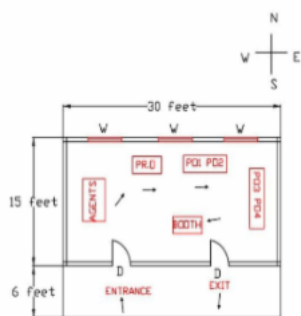

নিৰ্বাচক পঞ্জীয়ন বিষয়াৰ স্বাক্ষৰ

Nazri Naksha

Google Map View

Polling Station Building Front View

ভোটগ্ৰহন কেন্দ্ৰৰ সন্মুখৰ দৃশ্য

Cad View

Key MAP View

1 নাম : চিকতি বৰদলৈ স্বামীৰ নাম: লম্বোদৰ বৰদলৈ ঘৰ নং : 1 বয়স : 73 লিঙ্গ : মহিলা	CNF1044593 ফটো উপলব্ধ	2 নাম : আৰতি মালো স্বামীৰ নাম: শ্ৰীহৰিপদ মালো ঘৰ নং : 1 বয়স : 56 লিঙ্গ : মহিলা	CNF1044571 ফটো উপলব্ধ	3 নাম : দিগন্ত বৰদলৈ পিতাৰ নাম: লম্বোদৰ বৰদলৈ ঘৰ নং : 1 বয়স : 51 লিঙ্গ : পুৰুষ	CNF1044606 ফটো উপলব্ধ
4 নাম : ভাগ্য কোঁৱৰ বৰদলৈ স্বামীৰ নাম: দিগন্ত বৰদলৈ ঘৰ নং : 1 বয়স : 42 লিঙ্গ : মহিলা	CNF000356 ফটো উপলব্ধ	5 নাম : উজ্বল মালো পিতাৰ নাম: হৰিপদ মালো ঘৰ নং : 1 বয়স : 40 লিঙ্গ : পুৰুষ	CNF1044617 ফটো উপলব্ধ	6 নাম : উতপল মালো পিতাৰ নাম: হৰিপদ মালো ঘৰ নং : 1 বয়স : 32 লিঙ্গ : পুৰুষ	CNF1051190 ফটো উপলব্ধ
7 নাম : কাজল মালো স্বামীৰ নাম: উৎপল মালো ঘৰ নং : 1 বয়স : 30 লিঙ্গ : মহিলা	CNF1201060 ফটো উপলব্ধ	# 8 নাম : নবিতা হালদাৰ মালো স্বামীৰ নাম: উজ্বল মালো ঘৰ নং : 1 বয়স : 27 লিঙ্গ : মহিলা	CNF0314237 ফটো উপলব্ধ	9 নাম : দুৰ্যোধন মালো পিতাৰ নাম: হৰিপদ মালো ঘৰ নং : 1 বয়স : 26 লিঙ্গ : পুৰুষ	CNF4355780 ফটো উপলব্ধ
10 নাম : অভিনয় মালো পিতাৰ নাম: হৰিপদ ঘৰ নং : 01 বয়স : 23 লিঙ্গ : পুৰুষ	NIU0079731 ফটো উপলব্ধ	11 নাম : অভিজিত মালো পিতাৰ নাম: হৰিপদ মালো ঘৰ নং : 01 বয়স : 21 লিঙ্গ : পুৰুষ	NIU0079616 ফটো উপলব্ধ	12 নাম : বীৰবালা মালো স্বামীৰ নাম: বলৰাম মালো ঘৰ নং : 2 বয়স : 66 লিঙ্গ : মহিলা	CNF1044628 ফটো উপলব্ধ
13 নাম : ভূজেন বৰদলৈ পিতাৰ নাম: লম্বোদৰ বৰদলৈ ঘৰ নং : 2 বয়স : 55 লিঙ্গ : পুৰুষ	CNF1044639 ফটো উপলব্ধ	14 নাম : মানিকী বৰদলৈ স্বামীৰ নাম: ভূজেন বৰদলৈ ঘৰ নং : 2 বয়স : 51 লিঙ্গ : মহিলা	CNF1044640 ফটো উপলব্ধ	15 নাম : বাসুদেৱ মালো পিতাৰ নাম: বলোৰাম মালো ঘৰ নং : 02 বয়স : 30 লিঙ্গ : পুৰুষ	CNF4376919 ফটো উপলব্ধ
S 16 নাম : দ্ৰোপদী বৰদলৈ পিতাৰ নাম: ভূজেন বৰদলৈ ঘৰ নং : 02 বয়স : 28 লিঙ্গ : মহিলা	CNF0430702 ফটো উপলব্ধ	17 নাম : কুন্ত মালো পিতাৰ নাম: বলোৰাম মালো ঘৰ নং : 02 বয়স : 28 লিঙ্গ : পুৰুষ	CNF4376927 ফটো উপলব্ধ	18 নাম : মামনি মালো স্বামীৰ নাম: বাসুদেৱ মালো ঘৰ নং : 02 বয়স : 24 লিঙ্গ : মহিলা	CNF4376604 ফটো উপলব্ধ
19 নাম : শ্ৰীমনিদ্র মালো পিতাৰ নাম: মাধব মালো ঘৰ নং : 0 বয়স : 66 লিঙ্গ : পুৰুষ	CNF1044684 ফটো উপলব্ধ	20 নাম : প্ৰকাশ মালো অধিকাৰী পিতাৰ নাম: প্ৰদীপ অধিকাৰী ঘৰ নং : 0 বয়স : 29 লিঙ্গ : পুৰুষ	CNF0300590 ফটো উপলব্ধ	21 নাম : মনষা দাস স্বামীৰ নাম: প্ৰবিন মালো অধিকাৰী ঘৰ নং : 09 বয়স : 27 লিঙ্গ : মহিলা	CNF4355848 ফটো উপলব্ধ
22 নাম : প্ৰবিন অধিকাৰী পিতাৰ নাম: প্ৰদীপ অধিকাৰী ঘৰ নং : 0 বয়স : 26 লিঙ্গ : পুৰুষ	CNF4378709 ফটো উপলব্ধ	23 নাম : যোগেন বৰদলৈ পিতাৰ নাম: গৌৰবৰধন বৰদলৈ ঘৰ নং : 8 বয়স : 78 লিঙ্গ : পুৰুষ	CNF1044742 ফটো উপলব্ধ	24 নাম : পুৰেন বৰদলৈ পিতাৰ নাম: গৌৰবৰধন বৰদলৈ ঘৰ নং : 8 বয়স : 53 লিঙ্গ : পুৰুষ	CNF1051372 ফটো উপলব্ধ
25 নাম : অজিত মালো পিতাৰ নাম: বিন্দাবন মালো ঘৰ নং : 8 বয়স : 51 লিঙ্গ : পুৰুষ	CNF1044775 ফটো উপলব্ধ	26 নাম : বিজয় চন্দ্ৰ মালো পিতাৰ নাম: বিন্দাবন মালো ঘৰ নং : 8 বয়স : 51 লিঙ্গ : পুৰুষ	CNF1044708 ফটো উপলব্ধ	27 নাম : ববিতা মালো স্বামীৰ নাম: অজিত মালো ঘৰ নং : 8 বয়স : 46 লিঙ্গ : মহিলা	CNF1044786 ফটো উপলব্ধ
28 নাম : প্ৰদীপ মালো পিতাৰ নাম: বিন্দাবন মালো ঘৰ নং : 8 বয়স : 45 লিঙ্গ : পুৰুষ	CNF1044720 ফটো উপলব্ধ	29 নাম : হিৰন চন্দ্ৰ বৰদলৈ পিতাৰ নাম: যোগেন বৰদলৈ ঘৰ নং : 8 বয়স : 44 লিঙ্গ : পুৰুষ	CNF1044764 ফটো উপলব্ধ	30 নাম : সুবৰ্ণ বৰদলৈ পিতাৰ নাম: যোগেন বৰদলৈ ঘৰ নং : 8 বয়স : 41 লিঙ্গ : পুৰুষ	CNF1044800 ফটো উপলব্ধ