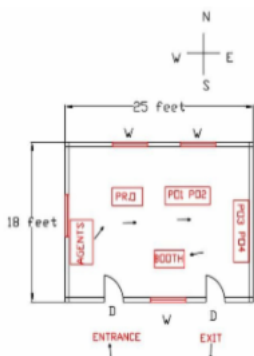

নিৰ্বাচক পঞ্জীয়ন বিষয়াৰ স্বাক্ষৰ

Nazri Naksha

Google Map View

Polling Station Building Front View

ভোটগ্রহন কেন্দ্ৰৰ সন্মুখৰ দৃশ্য

Cad View

Key MAP View

1 নাম : গোপাল বৰদলৈ পিতাৰ নাম: ভোগেশ্বৰ বৰদলৈ ঘৰ নং : 1 বয়স : 62 লিঙ্গ : পুৰুষ	CNF1054575 ফটো উপলব্ধ	2 নাম : চম্পা বৰদলৈ স্বামীৰ নাম: গোপাল বৰদলৈ ঘৰ নং : 1 বয়স : 57 লিঙ্গ : মহিলা	CNF1054586 ফটো উপলব্ধ	3 নাম : পুষ্পলতা হুকাই পিতাৰ নাম: গোপাল হুকাই ঘৰ নং : 01 বয়স : 25 লিঙ্গ : মহিলা	CNF4354957 ফটো উপলব্ধ
4 নাম : অনিল বৰদলৈ পিতাৰ নাম: ভোগেশ্বৰ বৰদলৈ ঘৰ নং : 2 বয়স : 72 লিঙ্গ : পুৰুষ	CNF1054600 ফটো উপলব্ধ	5 নাম : নিৰলা বৰদলৈ স্বামীৰ নাম: অনিল বৰদলৈ ঘৰ নং : 2 বয়স : 67 লিঙ্গ : মহিলা	CNF1054611 ফটো উপলব্ধ	6 নাম : সুৰভী বৰদলৈ পিতাৰ নাম: অনিল বৰদলৈ ঘৰ নং : 2 বয়স : 24 লিঙ্গ : মহিলা	CNF4485512 ফটো উপলব্ধ
7 নাম : কনক বৰদলৈ পিতাৰ নাম: ভোগেশ্বৰ বৰদলৈ ঘৰ নং : 9 বয়স : 59 লিঙ্গ : পুৰুষ	CNF1054644 ফটো উপলব্ধ	8 নাম : বিপ্লবী বৰদলৈ স্বামীৰ নাম: কনক বৰদলৈ ঘৰ নং : 9 বয়স : 53 লিঙ্গ : মহিলা	CNF1054655 ফটো উপলব্ধ	# 9 নাম : ৰাজকুমাৰ বৰদলৈ পিতাৰ নাম: কনক বৰদলৈ ঘৰ নং : 8 বয়স : 34 লিঙ্গ : পুৰুষ	CNF1054677 ফটো উপলব্ধ
10 নাম : ৰিতিশ কুমাৰ বৰদলৈ পিতাৰ নাম: কনক চন্দ্ৰ বৰদলৈ ঘৰ নং : 9 বয়স : 31 লিঙ্গ : পুৰুষ	CNF0143974 ফটো উপলব্ধ	11 নাম : চুমি বড়ো বৰদলৈ স্বামীৰ নাম: ৰিতিশ কুমাৰ বৰদলৈ ঘৰ নং : 9 বয়স : 28 লিঙ্গ : মহিলা	CNF0167239 ফটো উপলব্ধ	# 12 নাম : ৰুমী বৰদলৈ স্বামীৰ নাম: ৰাজকুমাৰ বৰদলৈ ঘৰ নং : 8 বয়স : 26 লিঙ্গ : মহিলা	CNF0400754 ফটো উপলব্ধ
13 নাম : বীৰচিং বৰদলৈ পিতাৰ নাম: ভোগেশ্বৰ বৰদলৈ ঘৰ নং : 8 বয়স : 67 লিঙ্গ : পুৰুষ	CNF1054688 ফটো উপলব্ধ	14 নাম : বেনমাই বৰদলৈ স্বামীৰ নাম: বীৰচিং বৰদলৈ ঘৰ নং : 8 বয়স : 60 লিঙ্গ : মহিলা	CNF1054699 ফটো উপলব্ধ	15 নাম : প্ৰনব বৰদলৈ পিতাৰ নাম: বীৰচিং বৰদলৈ ঘৰ নং : 8 বয়স : 38 লিঙ্গ : পুৰুষ	CNF1054713 ফটো উপলব্ধ
16 নাম : ৰঞ্জিতা বৰদলৈ স্বামীৰ নাম: প্ৰনব বৰদলৈ ঘৰ নং : 8 বয়স : 25 লিঙ্গ : মহিলা	CNF1193044 ফটো উপলব্ধ	17 নাম : দেহেশ্বৰী বৰদলৈ স্বামীৰ নাম: বলুৰাম বৰদলৈ ঘৰ নং : 5 বয়স : 72 লিঙ্গ : মহিলা	CNF1054724 ফটো উপলব্ধ	18 নাম : চিন্তামনি বৰদলৈ পিতাৰ নাম: বলুৰাম বৰদলৈ ঘৰ নং : 5 বয়স : 57 লিঙ্গ : পুৰুষ	CNF1054735 ফটো উপলব্ধ
19 নাম : অনিমা বৰদলৈ স্বামীৰ নাম: চিন্তামনি বৰদলৈ ঘৰ নং : 5 বয়স : 49 লিঙ্গ : মহিলা	CNF1054757 ফটো উপলব্ধ	20 নাম : স্য মন্ত বৰদলৈ পিতাৰ নাম: বলুৰাম বৰদলৈ ঘৰ নং : 5 বয়স : 47 লিঙ্গ : পুৰুষ	CNF1054746 ফটো উপলব্ধ	21 নাম : গীতামনি বৰদলৈ স্বামীৰ নাম: স্য মন্ত বৰদলৈ ঘৰ নং : 5 বয়স : 39 লিঙ্গ : মহিলা	CNF0117879 ফটো উপলব্ধ
22 নাম : দিপজ্যোতি বৰদলৈ পিতাৰ নাম: চিন্তামনি বৰদলৈ ঘৰ নং : 5 বয়স : 30 লিঙ্গ : পুৰুষ	CNF0118067 ফটো উপলব্ধ	23 নাম : চিত্ৰ জিত দামফাই পিতাৰ নাম: চিন্তামণী দামফাই ঘৰ নং : 5 বয়স : 23 লিঙ্গ : পুৰুষ	CNF1246347 ফটো উপলব্ধ	24 নাম : লক্ষ্মজিৎ দাৰফাং পিতাৰ নাম: শ্যামন্ত দাৰফাং ঘৰ নং : 5 বয়স : 21 লিঙ্গ : পুৰুষ	NIU0029454 ফটো উপলব্ধ
25 নাম : হীয়া মণি দাৰফাং মাতৃৰ নাম: গীতা মণি দাৰফাং ঘৰ নং : 5 বয়স : 20 লিঙ্গ : মহিলা	NIU0029462 ফটো উপলব্ধ	26 নাম : মুনি বসুমতাৰী পিতাৰ নাম: ভৌগেন বসুমতাৰী ঘৰ নং : 6 বয়স : 47 লিঙ্গ : পুৰুষ	CNF1237598 ফটো উপলব্ধ	27 নাম : ৰেখা বসুমতাৰী স্বামীৰ নাম: মুনি বসুমতাৰী ঘৰ নং : 6 বয়স : 46 লিঙ্গ : মহিলা	CNF1235503 ফটো উপলব্ধ
28 নাম : পুষ্প বসুমতাৰী পিতাৰ নাম: কমলা বসুমতাৰী ঘৰ নং : 19 বয়স : 53 লিঙ্গ : পুৰুষ	CNF1239981 ফটো উপলব্ধ	29 নাম : দয়মন্তী বসুমতাৰী স্বামীৰ নাম: পুষ্প বসুমতাৰী ঘৰ নং : 19 বয়স : 48 লিঙ্গ : মহিলা	CNF1239992 ফটো উপলব্ধ	30 নাম : ভগদত্ত বসুমতাৰী পিতাৰ নাম: পুষ্প বসুমতাৰী ঘৰ নং : 10 বয়স : 21 লিঙ্গ : পুৰুষ	NIU0120287 ফটো উপলব্ধ