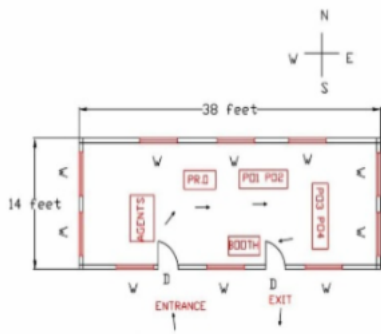

নিৰ্বাচক পঞ্জীয়ন বিষয়াৰ স্বাক্ষৰ

Nazri Naksha

Google Map View

Polling Station Building Front View

ভোটগ্ৰহন কেন্দ্ৰৰ সন্মুখৰ দৃশ্য

Cad View

Key MAP View

1 নাম : বিজয় দেউৰী স্বামীৰ নাম : দিপাংকৰ দেউৰী ঘৰ নং : 00 বয়স : 22 লিঙ্গ : মহিলা	NIU0033183 ফটো উপলব্ধ	2 নাম : খুপলী পাতৰ স্বামীৰ নাম : চেচাপানী পাতৰ ঘৰ নং : 1 বয়স : 77 লিঙ্গ : মহিলা	CNF1080962 ফটো উপলব্ধ	3 নাম : বিজয় পাতৰ পিতাৰ নাম : চেচাপানী পাতৰ ঘৰ নং : 1 বয়স : 58 লিঙ্গ : পুৰুষ	CNF1074562 ফটো উপলব্ধ
4 নাম : মিলেশ্বৰ পাতৰ পিতাৰ নাম : বিজয় পাতৰ ঘৰ নং : 1 বয়স : 39 লিঙ্গ : পুৰুষ	CNF1074573 ফটো উপলব্ধ	5 নাম : প্ৰনিতা পাতৰ স্বামীৰ নাম : মিলেশ্বৰ পাতৰ ঘৰ নং : 1 বয়স : 32 লিঙ্গ : মহিলা	CNF1967426 ফটো উপলব্ধ	6 নাম : যুগু পাতৰ পিতাৰ নাম : ডুমেশ্বৰ পাতৰ ঘৰ নং : 2 বয়স : 50 লিঙ্গ : পুৰুষ	CNF1074584 ফটো উপলব্ধ
7 নাম : ৰাজিব পু পিতাৰ নাম : জুগনু পু ঘৰ নং : 2 বয়স : 24 লিঙ্গ : পুৰুষ	CNF0427724 ফটো উপলব্ধ	8 নাম : জয়শ্ৰী পাতৰ স্বামীৰ নাম : শিবচৰন পাতৰ ঘৰ নং : 3 বয়স : 55 লিঙ্গ : মহিলা	CNF1074608 ফটো উপলব্ধ	9 নাম : চুচুকী পাতৰ স্বামীৰ নাম : ধমেশ্বৰ পাতৰ ঘৰ নং : 04 বয়স : 63 লিঙ্গ : মহিলা	CNF1074631 ফটো উপলব্ধ
10 নাম : বিকোদৰ পাতৰ পিতাৰ নাম : ধমেশ্বৰ পাতৰ ঘৰ নং : 8 বয়স : 38 লিঙ্গ : পুৰুষ	CNF1074642 ফটো উপলব্ধ	# 11 নাম : লক্ষিচন পাতৰ পিতাৰ নাম : ধমেশ্বৰ পাতৰ ঘৰ নং : 229 বয়স : 27 লিঙ্গ : পুৰুষ	CNF0277756 ফটো উপলব্ধ	# 12 নাম : মামনি পাতৰ স্বামীৰ নাম : লক্ষিচন পাতৰ ঘৰ নং : 229 বয়স : 22 লিঙ্গ : মহিলা	NIU0070557 ফটো উপলব্ধ
13 নাম : দিপেন পাতৰ পিতাৰ নাম : হুচিৰাম পাতৰ ঘৰ নং : 5 বয়স : 47 লিঙ্গ : পুৰুষ	CNF1074675 ফটো উপলব্ধ	14 নাম : সাবিত্ৰী পাতৰ স্বামীৰ নাম : দিপান পাতৰ ঘৰ নং : 5 বয়স : 40 লিঙ্গ : মহিলা	CNF1074686 ফটো উপলব্ধ	15 নাম : চিপান পাতৰ পিতাৰ নাম : হুচিৰাম পাতৰ ঘৰ নং : 5 বয়স : 39 লিঙ্গ : পুৰুষ	CNF1074697 ফটো উপলব্ধ
16 নাম : মেনকা পাতৰ স্বামীৰ নাম : চিপান পাতৰ ঘৰ নং : 5 বয়স : 36 লিঙ্গ : মহিলা	CNF0117887 ফটো উপলব্ধ	# 17 নাম : গুনৰ মনি পাতৰ পিতাৰ নাম : হয়ৰাম পাতৰ ঘৰ নং : 228 বয়স : 38 লিঙ্গ : পুৰুষ	CNF1074744 ফটো উপলব্ধ	18 নাম : সুৰজ খৰাই পিতাৰ নাম : হয়ৰাম খৰাই ঘৰ নং : 6 বয়স : 32 লিঙ্গ : পুৰুষ	CNF0404202 ফটো উপলব্ধ
# 19 নাম : ববিতা পাতৰ স্বামীৰ নাম : গুনৰ পাতৰ ঘৰ নং : 228 বয়স : 31 লিঙ্গ : মহিলা	CNF1081329 ফটো উপলব্ধ	20 নাম : ৰঞ্জিত শৰাই পিতাৰ নাম : হয়ৰাম শৰাই ঘৰ নং : 6 বয়স : 30 লিঙ্গ : পুৰুষ	CNF0255265 ফটো উপলব্ধ	# 21 নাম : জেলচিং পাতৰ পিতাৰ নাম : বুদ্ধি পাতৰ ঘৰ নং : 220 বয়স : 42 লিঙ্গ : পুৰুষ	CNF1074777 ফটো উপলব্ধ
# 22 নাম : জিমা পাতৰ স্বামীৰ নাম : জেলচিং পাতৰ ঘৰ নং : 220 বয়স : 38 লিঙ্গ : মহিলা	CNF1080586 ফটো উপলব্ধ	23 নাম : দুলু পাতৰ পিতাৰ নাম : তিলক পাতৰ ঘৰ নং : 8 বয়স : 28 লিঙ্গ : পুৰুষ	CNF0419317 ফটো উপলব্ধ	24 নাম : বৃধেশ্বৰী শৰাই স্বামীৰ নাম : দুলু শৰাই ঘৰ নং : 8 বয়স : 26 লিঙ্গ : মহিলা	CNF1246313 ফটো উপলব্ধ
25 নাম : মুকুল খৰাই পিতাৰ নাম : তিলু খৰাই ঘৰ নং : 8 বয়স : 23 লিঙ্গ : পুৰুষ	CNF1237205 ফটো উপলব্ধ	26 নাম : মিলেশ্বৰী পাতৰ স্বামীৰ নাম : হাচিৰাম পাতৰ ঘৰ নং : 9 বয়স : 70 লিঙ্গ : মহিলা	CNF1074824 ফটো উপলব্ধ	27 নাম : ৰীতামাই বৰদলৈ স্বামীৰ নাম : ৰাজেন বৰদলৈ ঘৰ নং : 10 বয়স : 48 লিঙ্গ : মহিলা	CNF1074857 ফটো উপলব্ধ
28 নাম : প্ৰদীপ পাতৰ পিতাৰ নাম : শিৱচন পাতৰ ঘৰ নং : 10 বয়স : 33 লিঙ্গ : পুৰুষ	CNF1246255 ফটো উপলব্ধ	29 নাম : ডালিমী পাতৰ স্বামীৰ নাম : প্ৰদীপ পাতৰ ঘৰ নং : 10 বয়স : 24 লিঙ্গ : মহিলা	NIU0060632 ফটো উপলব্ধ	30 নাম : চানি বৰদলৈ মাতৃৰ নাম : ৰীতামাই বৰদলৈ ঘৰ নং : 10 বয়স : 22 লিঙ্গ : পুৰুষ	CNF4495636 ফটো উপলব্ধ