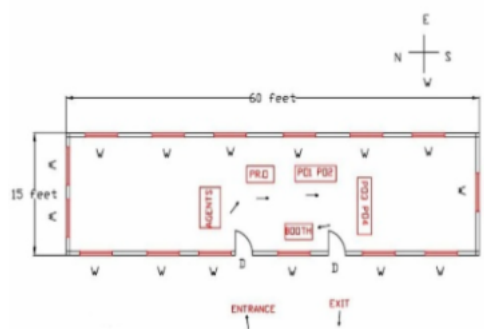

নিৰ্বাচক পঞ্জীয়ন বিষয়াৰ স্বাক্ষৰ

Nazri Naksha

Google Map View

Polling Station Building Front View

ভোটগ্ৰহন কেন্দ্ৰৰ সন্মুখৰ দৃশ্য

Cad View

Key MAP View

1 নাম : উপেন চন্দ্ৰ বৰা অন্যান্য: ঘন কান্ত বৰা ঘৰ নং : 00 বয়স : 69 লিঙ্গ : পুৰুষ	CTH0348532 ফটো উপলব্ধ	2 নাম : জাদৰাম কুমাৰ নাথী মাতৃৰ নাম: গুলাপি দেবী ঘৰ নং : 00 বয়স : 27 লিঙ্গ : পুৰুষ	CTH0348854 ফটো উপলব্ধ	3 নাম : পংকজ কুমাৰ নাথ পিতাৰ নাম: সুৰেশ নাথ ঘৰ নং : 00 বয়স : 26 লিঙ্গ : পুৰুষ	CTH2356442 ফটো উপলব্ধ
4 নাম : সুমন্ত কুমাৰ নাথ পিতাৰ নাম: বুদ্ধ সিং নাথ ঘৰ নং : 00 বয়স : 25 লিঙ্গ : পুৰুষ	CTH0351031 ফটো উপলব্ধ	5 নাম : জোনমুনি দেৱী স্বামীৰ নাম: দীপক কুমাৰ নাথ ঘৰ নং : 1 বয়স : 33 লিঙ্গ : মহিলা	CTH0307454 ফটো উপলব্ধ	6 নাম : চিত্ৰলেখা দেৱী স্বামীৰ নাম: কমল নাথ ঘৰ নং : 2 বয়স : 36 লিঙ্গ : মহিলা	CTH2282168 ফটো উপলব্ধ
7 নাম : সগৰ বৰদলৈ পিতাৰ নাম: গনেশ বৰদলৈ ঘৰ নং : 2 বয়স : 25 লিঙ্গ : পুৰুষ	CTH2278786 ফটো উপলব্ধ	8 নাম : জগত নাথ পিতাৰ নাম: জুবন নাথ ঘৰ নং : 28 বয়স : 28 লিঙ্গ : পুৰুষ	CTH0164210 ফটো উপলব্ধ	9 নাম : মুনীন্দ্ৰ নাথ পিতাৰ নাম: গোপেশ্বৰ নাথ ঘৰ নং : 30 বয়স : 50 লিঙ্গ : পুৰুষ	CTH0163733 ফটো উপলব্ধ
10 নাম : বীনামুনি দেবী স্বামীৰ নাম: মুনীন্দ্ৰ নাথ ঘৰ নং : 30 বয়স : 48 লিঙ্গ : মহিলা	CTH0164194 ফটো উপলব্ধ	11 নাম : ডিম্পি দেবী স্বামীৰ নাম: দিগন্ত কুমাৰ নাথ ঘৰ নং : 35 বয়স : 32 লিঙ্গ : মহিলা	CTH2439103 ফটো উপলব্ধ	12 নাম : মনালিছা দেবী স্বামীৰ নাম: বাহুল কুমাৰ নাথ ঘৰ নং : 40 বয়স : 25 লিঙ্গ : মহিলা	CTH2278836 ফটো উপলব্ধ
13 নাম : লিলি দেবী বিশ্বাস স্বামীৰ নাম: দুলাল বিশ্বাস ঘৰ নং : 86 বয়স : 36 লিঙ্গ : মহিলা	CTH2439410 ফটো উপলব্ধ	14 নাম : চুইটী দেবী স্বামীৰ নাম: দীপেন কুমাৰ নাথ ঘৰ নং : 46 বয়স : 24 লিঙ্গ : মহিলা	CTH2245066 ফটো উপলব্ধ	15 নাম : পম্পী দেবী স্বামীৰ নাম: শশীন্দ্ৰ কুমাৰ নাথ ঘৰ নং : 51 বয়স : 42 লিঙ্গ : মহিলা	CTH2438257 ফটো উপলব্ধ
16 নাম : যুবৰাজ নাথ মাতৃৰ নাম: ভোগেশ্বৰী দেবী ঘৰ নং : 52 বয়স : 23 লিঙ্গ : পুৰুষ	CTH2266997 ফটো উপলব্ধ	17 নাম : দলেন নাথ পিতাৰ নাম: বিনোদ নাথ ঘৰ নং : 54 বয়স : 22 লিঙ্গ : পুৰুষ	CTH2289189 ফটো উপলব্ধ	18 নাম : প্ৰাঞ্জল নাথ পিতাৰ নাম: বিনোদ নাথ ঘৰ নং : 54 বয়স : 21 লিঙ্গ : পুৰুষ	CTH4681847 ফটো উপলব্ধ
19 নাম : টৰিমা দেৱী স্বামীৰ নাম: প্ৰবোধ নাথ ঘৰ নং : 61 বয়স : 29 লিঙ্গ : মহিলা	CTH2286789 ফটো উপলব্ধ	20 নাম : মৌচুমী পাতৰ স্বামীৰ নাম: লখেশ্বৰ নাথ ঘৰ নং : 102 বয়স : 31 লিঙ্গ : মহিলা	CTH2282085 ফটো উপলব্ধ	21 নাম : চয়ণিকা দেবী পিতাৰ নাম: বাবুল নাথ ঘৰ নং : 105 বয়স : 23 লিঙ্গ : মহিলা	CTH2386555 ফটো উপলব্ধ
22 নাম : লিপিমুনি দেৱী স্বামীৰ নাম: জীৱন চন্দ্ৰ নাথ ঘৰ নং : 109 বয়স : 31 লিঙ্গ : মহিলা	CTH2378321 ফটো উপলব্ধ	23 নাম : মাধুৰ্যা প্ৰতিম নাথ মাতৃৰ নাম: দেবকী দেবী ঘৰ নং : 128 বয়স : 20 লিঙ্গ : পুৰুষ	NIU0026633 ফটো উপলব্ধ	24 নাম : চুমী দেৱী স্বামীৰ নাম: কমল কুমাৰ নাথ ঘৰ নং : 129 বয়স : 33 লিঙ্গ : মহিলা	CTH4670881 ফটো উপলব্ধ
25 নাম : ৰুমি হাজৰিকা স্বামীৰ নাম: ধনেশ্বৰ হাজৰিকা ঘৰ নং : 211 বয়স : 40 লিঙ্গ : মহিলা	CTH0350991 ফটো উপলব্ধ	26 নাম : কাৰেং তিমুংপী স্বামীৰ নাম: যদু নাথ কাকতি ঘৰ নং : 216 বয়স : 59 লিঙ্গ : মহিলা	CTH2439385 ফটো উপলব্ধ	27 নাম : তাজুমুনিদেবী তালুকদাৰ পিতাৰ নাম: ক্ষীৰোদ নাথ ঘৰ নং : 230 বয়স : 22 লিঙ্গ : মহিলা	CTH2279164 ফটো উপলব্ধ
28 নাম : ইলা দেৱী পিতাৰ নাম: নীল নাথ ঘৰ নং : 236 বয়স : 24 লিঙ্গ : মহিলা	CTH2400588 ফটো উপলব্ধ	29 নাম : অঞ্জলী বৰদলৈ স্বামীৰ নাম: ৰমা বৰদলৈ ঘৰ নং : 288 বয়স : 31 লিঙ্গ : মহিলা	CTH0163022 ফটো উপলব্ধ	30 নাম : ৰমা বৰদলৈ পিতাৰ নাম: খনেশ্বৰ বৰদলৈ ঘৰ নং : 288 বয়স : 29 লিঙ্গ : পুৰুষ	CTH0163394 ফটো উপলব্ধ