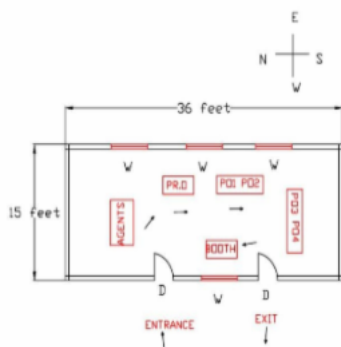

নিৰ্বাচক পঞ্জীয়ন বিষয়াৰ স্বাক্ষৰ

Nazri Naksha

Google Map View

Polling Station Building Front View

ভোটগ্ৰহন কেন্দ্ৰৰ সন্মুখৰ দৃশ্য

Cad View

Key MAP View

1 নাম : প্রফুল্ল চৌহান পিতাৰ নাম: চাৰ্জন চৌহান ঘৰ নং : 1 বয়স : 34 লিঙ্গ : পুৰুষ	CNF1108970 ফটো উপলব্ধ	2 নাম : চনিতা চৌহান স্বামীৰ নাম: ভদুল চৌহান ঘৰ নং : 1 বয়স : 34 লিঙ্গ : মহিলা	CNF1108969 ফটো উপলব্ধ	3 নাম : কেমেৰা ব্ৰহ্ম পিতাৰ নাম: লালিত ব্ৰহ্ম ঘৰ নং : 1 বয়স : 30 লিঙ্গ : পুৰুষ	CNF0000638 ফটো উপলব্ধ
4 নাম : বৰিনা ব্ৰহ্ম স্বামীৰ নাম: কেমেৰা ব্ৰহ্ম ঘৰ নং : 1 বয়স : 26 লিঙ্গ : মহিলা	CNF4383972 ফটো উপলব্ধ	5 নাম : প্রতিমা পুমা স্বামীৰ নাম: ৰাজীব ব্ৰহ্ম ঘৰ নং : 01 বয়স : 23 লিঙ্গ : মহিলা	NIU0121749 ফটো উপলব্ধ	6 নাম : ৰঞ্জন বড়ো পিতাৰ নাম: ভক্ত বড়ো ঘৰ নং : 2 বয়স : 30 লিঙ্গ : পুৰুষ	CNF0060418 ফটো উপলব্ধ
7 নাম : বিকাশ চৌহান পিতাৰ নাম: মাতিলাল চৌহান ঘৰ নং : 2 বয়স : 24 লিঙ্গ : পুৰুষ	CNF4340261 ফটো উপলব্ধ	8 নাম : শেদিয়া চৌহান পিতাৰ নাম: ৰঘুবংশী চৌহান ঘৰ নং : 4 বয়স : 59 লিঙ্গ : পুৰুষ	CNF1104865 ফটো উপলব্ধ	9 নাম : পাৰ্বতী চৌহান স্বামীৰ নাম: ৰামসিং চৌহান ঘৰ নং : 4 বয়স : 34 লিঙ্গ : মহিলা	CNF1104592 ফটো উপলব্ধ
10 নাম : মিনতি চৌহান স্বামীৰ নাম: ৰামপদ চৌহান ঘৰ নং : 04 বয়স : 32 লিঙ্গ : মহিলা	CNF1104605 ফটো উপলব্ধ	11 নাম : জ্যোতিপ্ৰসাদ চৌহান পিতাৰ নাম: নানুৰা চৌহান ঘৰ নং : 4 বয়স : 22 লিঙ্গ : পুৰুষ	CNF1152818 ফটো উপলব্ধ	12 নাম : ৰঠেমাই ঠাকুৰীয়া স্বামীৰ নাম: বুবুল ঠাকুৰীয়া ঘৰ নং : 09 বয়স : 50 লিঙ্গ : মহিলা	CNF1105788 ফটো উপলব্ধ
13 নাম : বিকাশ বড়ো পিতাৰ নাম: বুবুল বড়ো ঘৰ নং : 08 বয়স : 28 লিঙ্গ : পুৰুষ	CNF0286054 ফটো উপলব্ধ	14 নাম : বিনোদ চৌহান পিতাৰ নাম: জয়শ্ৰী চৌহান ঘৰ নং : 10 বয়স : 29 লিঙ্গ : পুৰুষ	CNF4352944 ফটো উপলব্ধ	15 নাম : শ্ৰীকুমাৰী চৌহান স্বামীৰ নাম: সুদাম চৌহান ঘৰ নং : 13 বয়স : 28 লিঙ্গ : মহিলা	CNF0370023 ফটো উপলব্ধ
16 নাম : পুষ্পা চৌহান অন্যান্য: অৰ্জুন চৌহান ঘৰ নং : 15 বয়স : 29 লিঙ্গ : মহিলা	CNF0217489 ফটো উপলব্ধ	17 নাম : ললিতা চৌহান স্বামীৰ নাম: হিম্মতসিং চৌহান ঘৰ নং : 16 বয়স : 38 লিঙ্গ : মহিলা	CNF1104650 ফটো উপলব্ধ	18 নাম : নিৰ্মালী চৌহান স্বামীৰ নাম: প্ৰতাপ চৌহান ঘৰ নং : 16 বয়স : 32 লিঙ্গ : মহিলা	CNF1104672 ফটো উপলব্ধ
19 নাম : জিতেন্দ্ৰ চৌহান পিতাৰ নাম: সুন্দৰলাল চৌহান ঘৰ নং : 17 বয়স : 30 লিঙ্গ : পুৰুষ	CNF0428136 ফটো উপলব্ধ	20 নাম : সবিতা চৌহান পিতাৰ নাম: সুন্দৰলাল চৌহান ঘৰ নং : 17 বয়স : 24 লিঙ্গ : মহিলা	CNF0428110 ফটো উপলব্ধ	21 নাম : গীতিকা বৰদলৈ স্বামীৰ নাম: বৈকুণ্ঠ ঘৰ নং : 17 বয়স : 21 লিঙ্গ : মহিলা	NIU0070896 ফটো উপলব্ধ
22 নাম : বিগো চৌহান পিতাৰ নাম: জিনকা চৌহান ঘৰ নং : 18 বয়স : 29 লিঙ্গ : পুৰুষ	CNF4402798 ফটো উপলব্ধ	23 নাম : জিতু চৌহান পিতাৰ নাম: চাপালাল চৌহান ঘৰ নং : 19 বয়স : 31 লিঙ্গ : পুৰুষ	CNF0234856 ফটো উপলব্ধ	24 নাম : পাংলৰ বসুমতাৰী পিতাৰ নাম: দিলিপ বসুমতাৰী ঘৰ নং : 22 বয়স : 24 লিঙ্গ : পুৰুষ	CNF4415352 ফটো উপলব্ধ
25 নাম : পুতুলি চৌহান কেওঁত স্বামীৰ নাম: তপন কেওঁত ঘৰ নং : 22 বয়স : 36 লিঙ্গ : মহিলা	CNF1104707 ফটো উপলব্ধ	26 নাম : পুতুল বসুমতাৰী পিতাৰ নাম: চুবৈন বসুমতাৰী ঘৰ নং : 23 বয়স : 28 লিঙ্গ : পুৰুষ	CNF0074336 ফটো উপলব্ধ	27 নাম : পদম বসুমতাৰী পিতাৰ নাম: চুবৈন বসুমতাৰী ঘৰ নং : 23 বয়স : 26 লিঙ্গ : পুৰুষ	CNF0250126 ফটো উপলব্ধ
28 নাম : ৰিংকু বসুমতাৰী পিতাৰ নাম: চুবৈন বসুমতাৰী ঘৰ নং : 23 বয়স : 21 লিঙ্গ : পুৰুষ	CNF4479366 ফটো উপলব্ধ	29 নাম : কৰণ চৌহান পিতাৰ নাম: বেগেশ্বৰ চৌহান ঘৰ নং : 28 বয়স : 33 লিঙ্গ : পুৰুষ	CNF1104718 ফটো উপলব্ধ	30 নাম : দুৱাৰীকা চৌহান পিতাৰ নাম: মংগল চৌহান ঘৰ নং : 25 বয়স : 34 লিঙ্গ : পুৰুষ	CNF1104752 ফটো উপলব্ধ