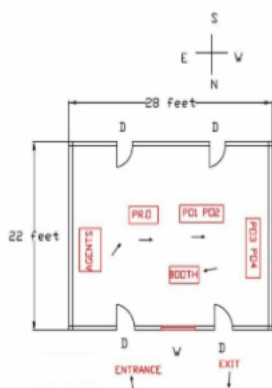

নিৰ্বাচক পঞ্জীয়ন বিষয়াৰ স্বাক্ষৰ

Nazri Naksha

Google Map View

Polling Station Building Front View

ভোটগ্ৰহন কেন্দ্ৰৰ সন্মুখৰ দৃশ্য

Cad View

Key MAP View

1 নাম : ভদ্রাৱতী বৰদলৈ স্বামীৰ নাম: চুৰেন বৰদলৈ ঘৰ নং : 00 বয়স : 58 লিঙ্গ : মহিলা	CNF1115306 ফটো উপলব্ধ	2 নাম : মেধীৰাম দেউৰী পিতাৰ নাম: লেলৌ দেউৰী ঘৰ নং : 1 বয়স : 78 লিঙ্গ : পুৰুষ	CNF1114563 ফটো উপলব্ধ	3 নাম : মিনাক্ষী দেউৰী পিতাৰ নাম: মেধী ৰাম দেউৰী ঘৰ নং : 1 বয়স : 41 লিঙ্গ : পুৰুষ	CNF1114585 ফটো উপলব্ধ
4 নাম : মনোজ দেউৰী পিতাৰ নাম: ডিম্বেশ্বৰ দেউৰী ঘৰ নং : 1 বয়স : 37 লিঙ্গ : পুৰুষ	CTH0011102 ফটো উপলব্ধ	5 নাম : কামদেব দেউৰী দেউৰী পিতাৰ নাম: চুকেন দেউৰী ঘৰ নং : 1 বয়স : 35 লিঙ্গ : পুৰুষ	CNF0000398 ফটো উপলব্ধ	6 নাম : ৰাতুল দেউৰী পিতাৰ নাম: চুৰেন দেউৰী ঘৰ নং : 1 বয়স : 31 লিঙ্গ : পুৰুষ	CNF0352252 ফটো উপলব্ধ
7 নাম : টুটু মনি দেউৰী স্বামীৰ নাম: ৰাতুল দেউৰী ঘৰ নং : 1 বয়স : 31 লিঙ্গ : মহিলা	CNF1970974 ফটো উপলব্ধ	8 নাম : ৰাজ কুমাৰ দেউৰী পিতাৰ নাম: চুকেন দেউৰী ঘৰ নং : 1 বয়স : 26 লিঙ্গ : পুৰুষ	CNF0599969 ফটো উপলব্ধ	9 নাম : পাৰুল দেউৰী স্বামীৰ নাম: ৰাজ কুমাৰ দেউৰী ঘৰ নং : 1 বয়স : 25 লিঙ্গ : মহিলা	CNF0600023 ফটো উপলব্ধ
10 নাম : পুণেশ্বৰ দেউৰী পিতাৰ নাম: জয়ৰাম দেউৰী ঘৰ নং : 2 বয়স : 44 লিঙ্গ : পুৰুষ	CNF1114610 ফটো উপলব্ধ	11 নাম : ধৰ্মেন্দ দেউৰী পিতাৰ নাম: জয়ৰাম দেউৰী ঘৰ নং : 2 বয়স : 43 লিঙ্গ : পুৰুষ	CNF1114632 ফটো উপলব্ধ	12 নাম : জয়া দেউৰী স্বামীৰ নাম: ধৰ্মেন্দ দেউৰী ঘৰ নং : 2 বয়স : 41 লিঙ্গ : মহিলা	CNF1118805 ফটো উপলব্ধ
13 নাম : দিপালী দেউৰী স্বামীৰ নাম: পুণেশ্বৰ দেউৰী ঘৰ নং : 2 বয়স : 40 লিঙ্গ : মহিলা	CNF1114621 ফটো উপলব্ধ	14 নাম : সমভ দেউৰী পিতাৰ নাম: জয়ৰাম দেউৰী ঘৰ নং : 3 বয়স : 58 লিঙ্গ : পুৰুষ	CNF1114643 ফটো উপলব্ধ	15 নাম : মীন দেউৰী স্বামীৰ নাম: সমভ দেউৰী ঘৰ নং : 3 বয়স : 48 লিঙ্গ : মহিলা	CNF1114654 ফটো উপলব্ধ
E 16 নাম : যমুনা দেউৰী পিতাৰ নাম: সন্তু ৰাম দেউৰী ঘৰ নং : 3 বয়স : 34 লিঙ্গ : মহিলা	CNF1114665 ফটো উপলব্ধ	17 নাম : নবিন দেউৰী পিতাৰ নাম: পিতবৰ দেউৰী ঘৰ নং : 4 বয়স : 44 লিঙ্গ : পুৰুষ	CNF1114687 ফটো উপলব্ধ	18 নাম : জীতেন দেউৰী পিতাৰ নাম: পিতবৰ দেউৰী ঘৰ নং : 4 বয়স : 42 লিঙ্গ : পুৰুষ	CNF1114698 ফটো উপলব্ধ
19 নাম : মাধুৰী পাতৰ স্বামীৰ নাম: ভালেশ্বৰ পাতৰ ঘৰ নং : 8 বয়স : 40 লিঙ্গ : মহিলা	CNF1118850 ফটো উপলব্ধ	20 নাম : জিতেন দেউৰী পিতাৰ নাম: পিতবৰ দেউৰী ঘৰ নং : 4 বয়স : 40 লিঙ্গ : পুৰুষ	CNF1114701 ফটো উপলব্ধ	21 নাম : ৰিণা দেউৰী স্বামীৰ নাম: নবীন দেউৰী ঘৰ নং : 4 বয়স : 39 লিঙ্গ : মহিলা	CNF1114712 ফটো উপলব্ধ
22 নাম : প্ৰবিত্ৰা দেউৰী স্বামীৰ নাম: জিতেন দেউৰী ঘৰ নং : 4 বয়স : 30 লিঙ্গ : মহিলা	CNF1971035 ফটো উপলব্ধ	23 নাম : চামেলি দেউৰী স্বামীৰ নাম: ৰাজেন দেউৰী ঘৰ নং : 5 বয়স : 50 লিঙ্গ : মহিলা	CNF1114745 ফটো উপলব্ধ	24 নাম : মণ্ট দেউৰী পিতাৰ নাম: ৰাজেন দেউৰী ঘৰ নং : 5 বয়স : 35 লিঙ্গ : পুৰুষ	CNF1114756 ফটো উপলব্ধ
25 নাম : ৰস্তা বৰদলৈ পাতৰ স্বামীৰ নাম: ৰূপেশ্বৰ পাতৰ ঘৰ নং : 5 বয়স : 30 লিঙ্গ : মহিলা	CNF0118158 ফটো উপলব্ধ	26 নাম : চুনম ডেকা পাতৰ স্বামীৰ নাম: কলিয়া পাতৰ ঘৰ নং : 5 বয়স : 29 লিঙ্গ : মহিলা	CNF0118448 ফটো উপলব্ধ	27 নাম : জ্যোতিষ দেউৰী পিতাৰ নাম: ৰাজেন দেউৰী ঘৰ নং : 5 বয়স : 29 লিঙ্গ : পুৰুষ	CNF4448288 ফটো উপলব্ধ
28 নাম : অভি দেউৰী মাতৃৰ নাম: চামেলী দেউৰী ঘৰ নং : 5 বয়স : 27 লিঙ্গ : পুৰুষ	NIU0126433 ফটো উপলব্ধ	29 নাম : কপিল পাটৰ পিতাৰ নাম: ভোগেশ্বৰ পাটৰ ঘৰ নং : 5 বয়স : 25 লিঙ্গ : পুৰুষ	CNF0350702 ফটো উপলব্ধ	30 নাম : কাতিৰাম দেউৰী পিতাৰ নাম: পিতবৰ দেউৰী ঘৰ নং : 6 বয়স : 56 লিঙ্গ : পুৰুষ	CNF1114767 ফটো উপলব্ধ