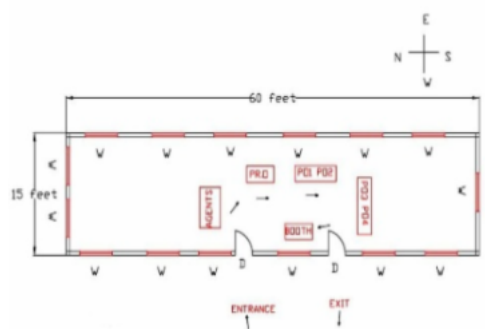

নিৰ্বাচক পঞ্জীয়ন বিষয়াৰ স্বাক্ষৰ

Nazri Naksha

Google Map View

Polling Station Building Front View

ভোটগ্ৰহন কেন্দ্ৰৰ সন্মুখৰ দৃশ্য

Cad View

Key MAP View

1 নাম : অমৰ বৰদলৈ পিতাৰ নাম: জৰাবৰ বৰদলৈ ঘৰ নং : 1 বয়স : 65 লিঙ্গ : পুৰুষ	CNF1124567 ফটো উপলব্ধ	2 নাম : নীলেশ্বৰ বৰদলৈ স্বামীৰ নাম: অমৰ বৰদলৈ ঘৰ নং : 1 বয়স : 54 লিঙ্গ : মহিলা	CNF1124578 ফটো উপলব্ধ	3 নাম : ধ্ৰুৱজ্যোতি বৰদলৈ পিতাৰ নাম: অমৰ বৰদলৈ ঘৰ নং : 1 বয়স : 34 লিঙ্গ : পুৰুষ	CNF1124590 ফটো উপলব্ধ
4 নাম : গংগা বৰদলৈ স্বামীৰ নাম: ৰুপম বৰদলৈ ঘৰ নং : 1 বয়স : 34 লিঙ্গ : মহিলা	CNF1133477 ফটো উপলব্ধ	5 নাম : বৰষা বৰদলৈ স্বামীৰ নাম: ধ্ৰুৱজ্যোতি বৰদলৈ ঘৰ নং : 01 বয়স : 28 লিঙ্গ : মহিলা	CNF0563916 ফটো উপলব্ধ	6 নাম : পুষ্প বৰদলৈ পিতাৰ নাম: জুবেন বৰদলৈ ঘৰ নং : 2 বয়স : 54 লিঙ্গ : পুৰুষ	CNF1124603 ফটো উপলব্ধ
7 নাম : দিষ্টী বৰদলৈ স্বামীৰ নাম: পুষ্প বৰদলৈ ঘৰ নং : 2 বয়স : 50 লিঙ্গ : মহিলা	CNF1124614 ফটো উপলব্ধ	8 নাম : উদিত বৰদলৈ পিতাৰ নাম: পুষ্প বৰদলৈ ঘৰ নং : 2 বয়স : 30 লিঙ্গ : পুৰুষ	CNF0401281 ফটো উপলব্ধ	9 নাম : কপিল বৰদলৈ পিতাৰ নাম: পুষ্পা বৰদলৈ ঘৰ নং : 2 বয়স : 25 লিঙ্গ : পুৰুষ	CNF0401265 ফটো উপলব্ধ
10 নাম : মনোমতী বৰদলৈ স্বামীৰ নাম: দাগবৰ বৰদলৈ ঘৰ নং : 3 বয়স : 62 লিঙ্গ : মহিলা	CNF1124636 ফটো উপলব্ধ	11 নাম : মাকন বৰদলৈ স্বামীৰ নাম: শ্যাম বৰদলৈ ঘৰ নং : 3 বয়স : 40 লিঙ্গ : মহিলা	CNF1124647 ফটো উপলব্ধ	12 নাম : ৰুপম বৰদলৈ পিতাৰ নাম: অমৰ বৰদলৈ ঘৰ নং : 3 বয়স : 39 লিঙ্গ : পুৰুষ	CNF1124669 ফটো উপলব্ধ
13 নাম : অতুল বৰদলৈ পিতাৰ নাম: যোগেশ্বৰ বৰদলৈ ঘৰ নং : 8 বয়স : 39 লিঙ্গ : পুৰুষ	CNF1124705 ফটো উপলব্ধ	14 নাম : প্ৰতিমা বৰদলৈ স্বামীৰ নাম: অতুল বৰদলৈ ঘৰ নং : 8 বয়স : 32 লিঙ্গ : মহিলা	CNF1133615 ফটো উপলব্ধ	15 নাম : গজেন বৰদলৈ পিতাৰ নাম: ঘলাবংগ বৰদলৈ ঘৰ নং : 5 বয়স : 57 লিঙ্গ : পুৰুষ	CNF1124716 ফটো উপলব্ধ
16 নাম : লিলিমাই বৰদলৈ স্বামীৰ নাম: গজেন বৰদলৈ ঘৰ নং : 5 বয়স : 49 লিঙ্গ : মহিলা	CNF1124727 ফটো উপলব্ধ	17 নাম : দৱা বৰদলৈ পিতাৰ নাম: গজেন বৰদলৈ ঘৰ নং : 05 বয়স : 25 লিঙ্গ : পুৰুষ	CNF4441549 ফটো উপলব্ধ	18 নাম : ধৰ্মেন্দ্ৰ বৰদলৈ পিতাৰ নাম: গজেন বৰদলৈ ঘৰ নং : 05 বয়স : 22 লিঙ্গ : পুৰুষ	CNF1147149 ফটো উপলব্ধ
19 নাম : সুখিলাল বৰদলৈ পিতাৰ নাম: ঘলাবংগ বৰদলৈ ঘৰ নং : 6 বয়স : 52 লিঙ্গ : পুৰুষ	CNF1124738 ফটো উপলব্ধ	20 নাম : প্ৰভা বৰদলৈ স্বামীৰ নাম: সুখিলাল বৰদলৈ ঘৰ নং : 6 বয়স : 48 লিঙ্গ : মহিলা	CNF1124749 ফটো উপলব্ধ	21 নাম : বিজয় বৰদলৈ পিতাৰ নাম: দাকবৰ বৰদলৈ ঘৰ নং : 6 বয়স : 25 লিঙ্গ : পুৰুষ	CNF0401190 ফটো উপলব্ধ
22 নাম : কৰণ বৰদলৈ পিতাৰ নাম: সুখিলাল বৰদলৈ ঘৰ নং : 06 বয়স : 23 লিঙ্গ : পুৰুষ	CNF4441986 ফটো উপলব্ধ	23 নাম : ভাৰত বৰদলৈ পিতাৰ নাম: গুনাৰাম বৰদলৈ ঘৰ নং : 9 বয়স : 57 লিঙ্গ : পুৰুষ	CNF1124750 ফটো উপলব্ধ	24 নাম : ৰুপেমাই বৰদলৈ স্বামীৰ নাম: ভাৰত বৰদলৈ ঘৰ নং : 9 বয়স : 50 লিঙ্গ : মহিলা	CNF1164292 ফটো উপলব্ধ
25 নাম : তৰামাই বৰদলৈ স্বামীৰ নাম: মেঘাই বৰদলৈ ঘৰ নং : 8 বয়স : 53 লিঙ্গ : মহিলা	CNF1124783 ফটো উপলব্ধ	26 নাম : ৰূপা বৰদলৈ স্বামীৰ নাম: মিন্টু বৰদলৈ ঘৰ নং : 8 বয়স : 34 লিঙ্গ : মহিলা	CNF1164268 ফটো উপলব্ধ	27 নাম : মিন্টু বৰদলৈ পিতাৰ নাম: মেঘাই বৰদলৈ ঘৰ নং : 8 বয়স : 32 লিঙ্গ : পুৰুষ	CNF0140988 ফটো উপলব্ধ
28 নাম : দীনেমাই বৰদলৈ স্বামীৰ নাম: মিলন বৰদলৈ ঘৰ নং : 9 বয়স : 47 লিঙ্গ : মহিলা	CNF1124807 ফটো উপলব্ধ	29 নাম : অজিত বৰদলৈ মাতৃৰ নাম: দীনেমাই বৰদলৈ ঘৰ নং : 09 বয়স : 29 লিঙ্গ : পুৰুষ	CNF4380002 ফটো উপলব্ধ	30 নাম : ৰাজু বৰদলৈ পিতাৰ নাম: চুতিৰাম বৰদলৈ ঘৰ নং : 10 বয়স : 53 লিঙ্গ : পুৰুষ	CNF1124818 ফটো উপলব্ধ