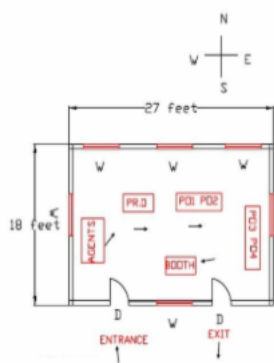

নিৰ্বাচক পঞ্জীয়ন বিষয়াৰ স্বাক্ষৰ

Nazri Naksha

Google Map View

Polling Station Building Front View

ভোটগ্ৰহন কেন্দ্ৰৰ সন্মুখৰ দৃশ্য

Cad View

Key MAP View

1 নাম : দিপাংক বৰদলৈ পিতাৰ নাম: দমেশ্বৰ বৰদলৈ ঘৰ নং : ২৫ বয়স : 26 লিঙ্গ : পুৰুষ	CNF0402164 ফটো উপলব্ধ	2 নাম : উৰ্বশী বৰদলৈ পিতাৰ নাম: প্ৰবীন বৰদলৈ ঘৰ নং : 31 বয়স : 21 লিঙ্গ : মহিলা	NIU0090316 ফটো উপলব্ধ	3 নাম : মানস বৰদলৈ মাতৃৰ নাম: জেউতী বৰদলৈ ঘৰ নং : 59 বয়স : 22 লিঙ্গ : পুৰুষ	NIU0139014 ফটো উপলব্ধ
4 নাম : সুৰজ বৰদলৈ পিতাৰ নাম: মুকুতা বৰদলৈ ঘৰ নং : 76 বয়স : 20 লিঙ্গ : পুৰুষ	NIU0069930 ফটো উপলব্ধ	5 নাম : সত্যভামা দেউৰী স্বামীৰ নাম: বিপিন দেউৰী ঘৰ নং : ১০৯ বয়স : 26 লিঙ্গ : মহিলা	CNF0402123 ফটো উপলব্ধ	6 নাম : দেবশ্ৰী দাস স্বামীৰ নাম: বিশ্বজিৎ বৰদলৈ ঘৰ নং : 113 বয়স : 32 লিঙ্গ : মহিলা	CTH1993642 ফটো উপলব্ধ
7 নাম : কুসুম বৰদলৈ স্বামীৰ নাম: গোবিন্দ বৰদলৈ ঘৰ নং : ১২৮ বয়স : 65 লিঙ্গ : মহিলা	CNF1128990 ফটো উপলব্ধ	8 নাম : উজ্জল বৰদলৈ পিতাৰ নাম: নৰেশ্বৰ বৰদলৈ ঘৰ নং : 128 বয়স : 33 লিঙ্গ : পুৰুষ	CNF4448643 ফটো উপলব্ধ	9 নাম : অসীম বৰদলৈ মাতৃৰ নাম: কুসুম বৰদলৈ ঘৰ নং : ১২৮ বয়স : 29 লিঙ্গ : পুৰুষ	CNF0020628 ফটো উপলব্ধ
10 নাম : শিবাজী বৰদলৈ মাতৃৰ নাম: কুসুম বৰদলৈ ঘৰ নং : 128 বয়স : 25 লিঙ্গ : পুৰুষ	CNF0402180 ফটো উপলব্ধ	11 নাম : অম্বিকা বৰদলৈ স্বামীৰ নাম: গোপীৰাম বৰদলৈ ঘৰ নং : ১২৯ বয়স : 73 লিঙ্গ : মহিলা	CNF1129028 ফটো উপলব্ধ	12 নাম : মনিৰাম বৰদলৈ পিতাৰ নাম: গোপীৰাম বৰদলৈ ঘৰ নং : ১২৯ বয়স : 44 লিঙ্গ : পুৰুষ	CNF1129039 ফটো উপলব্ধ
13 নাম : অজিত বৰদলৈ পিতাৰ নাম: গোপীৰাম বৰদলৈ ঘৰ নং : ১২৯ বয়স : 42 লিঙ্গ : পুৰুষ	CNF1129040 ফটো উপলব্ধ	14 নাম : বনেনমাই বৰদলৈ স্বামীৰ নাম: অজিত বৰদলৈ ঘৰ নং : 129 বয়স : 38 লিঙ্গ : মহিলা	CNF4446076 ফটো উপলব্ধ	15 নাম : বিজু ৰেখা বৰদলৈ স্বামীৰ নাম: মনিৰাম বৰদলৈ ঘৰ নং : ১২৯ বয়স : 36 লিঙ্গ : মহিলা	CNF1133499 ফটো উপলব্ধ
16 নাম : ৰিতামণি পাত্ৰ বৰদলৈ স্বামীৰ নাম: অমজিত বৰদলৈ ঘৰ নং : 129 বয়স : 33 লিঙ্গ : মহিলা	CNF4446290 ফটো উপলব্ধ	17 নাম : অমজিত বৰদলৈ পিতাৰ নাম: গোপী বৰদলৈ ঘৰ নং : 129 বয়স : 31 লিঙ্গ : পুৰুষ	CNF0428409 ফটো উপলব্ধ	18 নাম : প্ৰতিধ্বনি বৰদলৈ পিতাৰ নাম: গোপীৰাম বৰদলৈ ঘৰ নং : ১২৯ বয়স : 29 লিঙ্গ : পুৰুষ	CNF0021139 ফটো উপলব্ধ
19 নাম : কুইন বৰদলৈ স্বামীৰ নাম: প্ৰতি ধ্বনি বৰদলৈ ঘৰ নং : 129 বয়স : 29 লিঙ্গ : মহিলা	CNF4357430 ফটো উপলব্ধ	E 20 নাম : মতিৰাম বৰদলৈ পিতাৰ নাম: অলোৰা বৰদলৈ ঘৰ নং : ১৩০ বয়স : 72 লিঙ্গ : পুৰুষ	CNF1129051 ফটো উপলব্ধ	21 নাম : ৰীনামাই বৰদলৈ স্বামীৰ নাম: মতিৰাম বৰদলৈ ঘৰ নং : ১৩০ বয়স : 70 লিঙ্গ : মহিলা	CNF1129062 ফটো উপলব্ধ
22 নাম : অনপ্ৰভা বৰদলৈ পিতাৰ নাম: মতিৰাম বৰদলৈ ঘৰ নং : ১৩০ বয়স : 47 লিঙ্গ : মহিলা	CNF1129073 ফটো উপলব্ধ	23 নাম : সোনমনি বৰদলৈ পিতাৰ নাম: মতিৰাম বৰদলৈ ঘৰ নং : ১৩০ বয়স : 41 লিঙ্গ : পুৰুষ	CNF1129108 ফটো উপলব্ধ	24 নাম : দেবজীত বৰদলৈ পিতাৰ নাম: মতিৰাম বৰদলৈ ঘৰ নং : ১৩০ বয়স : 40 লিঙ্গ : পুৰুষ	CNF1129095 ফটো উপলব্ধ
25 নাম : বিশ্বজিৎ বৰদলৈ পিতাৰ নাম: মতিৰাম বৰদলৈ ঘৰ নং : ১৩০ বয়স : 36 লিঙ্গ : পুৰুষ	CNF1129119 ফটো উপলব্ধ	26 নাম : জুনিতা বাণ্ডাই স্বামীৰ নাম: দেবজিত বৰদলৈ ঘৰ নং : ১৩০ বয়স : 33 লিঙ্গ : মহিলা	CNF0401927 ফটো উপলব্ধ	27 নাম : কুলাৰাম বৰদলৈ পিতাৰ নাম: লগুনা বৰদলৈ ঘৰ নং : ১৩২ বয়স : 50 লিঙ্গ : পুৰুষ	CNF1129131 ফটো উপলব্ধ
28 নাম : লাচিত চন্দ্ৰ বৰদলৈ পিতাৰ নাম: কুকুৰা বৰদলৈ ঘৰ নং : ১৩৩ বয়স : 62 লিঙ্গ : পুৰুষ	CNF1129142 ফটো উপলব্ধ	29 নাম : অনিমা বৰদলৈ স্বামীৰ নাম: লাচিত বৰদলৈ ঘৰ নং : ১৩৩ বয়স : 60 লিঙ্গ : মহিলা	CNF1129153 ফটো উপলব্ধ	30 নাম : দিপু কুমাৰ বৰদলৈ পিতাৰ নাম: লাচিত বৰদলৈ ঘৰ নং : ১৩৩ বয়স : 38 লিঙ্গ : পুৰুষ	CNF1129164 ফটো উপলব্ধ