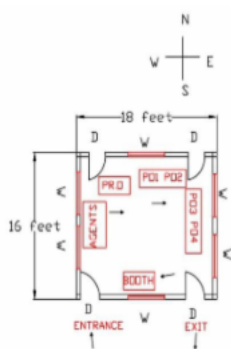

নিৰ্বাচক পঞ্জীয়ন বিষয়াৰ স্বাক্ষৰ

Nazri Naksha

Google Map View

Polling Station Building Front View

ভোটগ্ৰহন কেন্দ্ৰৰ সন্মুখৰ দৃশ্য

Cad View

Key MAP View

1 নাম : বেউলা খাটনীয়াৰ পিতাৰ নাম: টিকেন্দ্র খাটনীয়াৰ ঘৰ নং : 1 বয়স : 57 লিঙ্গ : পুৰুষ	CNF1474562 ফটো উপলব্ধ	2 নাম : সুশিলা খাটনীয়াৰ স্বামীৰ নাম: বেউলা খাটনীয়াৰ ঘৰ নং : 1 বয়স : 39 লিঙ্গ : মহিলা	CNF1474573 ফটো উপলব্ধ	3 নাম : জোনালী খাটনীয়াৰ স্বামীৰ নাম: মেঘৰাজ খাটনীয়াৰ ঘৰ নং : 2 বয়স : 53 লিঙ্গ : মহিলা	CNF1474595 ফটো উপলব্ধ
4 নাম : কপিল আমচি পিতাৰ নাম: মেঘৰাজ খাটনীয়াৰ ঘৰ নং : 2 বয়স : 27 লিঙ্গ : পুৰুষ	CNF0239079 ফটো উপলব্ধ	5 নাম : লিপিকা আমচি স্বামীৰ নাম: কপিল আমচি ঘৰ নং : 2 বয়স : 22 লিঙ্গ : মহিলা	CNF1192376 ফটো উপলব্ধ	6 নাম : জিতু খাটনীয়াৰ পিতাৰ নাম: অনিৰুদ্ধ খাটনীয়াৰ ঘৰ নং : 9 বয়স : 43 লিঙ্গ : পুৰুষ	CNF1474619 ফটো উপলব্ধ
7 নাম : তৰুন খাটনীয়াৰ পিতাৰ নাম: দেওবৰ খাটনীয়াৰ ঘৰ নং : 8 বয়স : 55 লিঙ্গ : পুৰুষ	CNF1474642 ফটো উপলব্ধ	8 নাম : চন্দ্ৰাবতী খাটনীয়াৰ স্বামীৰ নাম: তৰুন খাটনীয়াৰ ঘৰ নং : 8 বয়স : 50 লিঙ্গ : মহিলা	CNF1474653 ফটো উপলব্ধ	9 নাম : ৰঞ্জিতা বৰদলৈ পিতাৰ নাম: মনেশ্বৰ বৰদলৈ ঘৰ নং : 8 বয়স : 42 লিঙ্গ : মহিলা	CNF1233923 ফটো উপলব্ধ
10 নাম : মিন্টু খাটনীয়াৰ পিতাৰ নাম: তৰুন খাটনীয়াৰ ঘৰ নং : 8 বয়স : 29 লিঙ্গ : পুৰুষ	CNF0204800 ফটো উপলব্ধ	11 নাম : আদিল আহমেদ পিতাৰ নাম: মোবাৰক আলী ঘৰ নং : 4 বয়স : 21 লিঙ্গ : পুৰুষ	CNF4481651 ফটো উপলব্ধ	12 নাম : বীৰেনু খাটনীয়াৰ পিতাৰ নাম: দেওবৰ খাটনীয়াৰ ঘৰ নং : 5 বয়স : 63 লিঙ্গ : পুৰুষ	CNF1474664 ফটো উপলব্ধ
13 নাম : সূৰ্য্য খাটনীয়াৰ পিতাৰ নাম: বীৰেন খাটনীয়াৰ ঘৰ নং : 5 বয়স : 39 লিঙ্গ : পুৰুষ	CNF1474686 ফটো উপলব্ধ	14 নাম : ববিতা বৰদলৈ স্বামীৰ নাম: সূৰ্য্য খাটনীয়া ঘৰ নং : 5 বয়স : 32 লিঙ্গ : মহিলা	CNF0214890 ফটো উপলব্ধ	15 নাম : গীত আমচি পিতাৰ নাম: বীৰেন আমচি ঘৰ নং : 05 বয়স : 27 লিঙ্গ : পুৰুষ	CNF0440594 ফটো উপলব্ধ
16 নাম : গকুল আমচি পিতাৰ নাম: বীৰেন আমচি ঘৰ নং : 05 বয়স : 26 লিঙ্গ : পুৰুষ	CNF0440628 ফটো উপলব্ধ	17 নাম : বিহুমতী খাটনীয়াৰ স্বামীৰ নাম: বিঞ্জৰু খাটনীয়াৰ ঘৰ নং : 6 বয়স : 59 লিঙ্গ : মহিলা	CNF1474722 ফটো উপলব্ধ	18 নাম : ধন্তী খাটনীয়াৰ পিতাৰ নাম: বিঞ্জৰু খাটনীয়াৰ ঘৰ নং : 6 বয়স : 43 লিঙ্গ : পুৰুষ	CNF1474733 ফটো উপলব্ধ
19 নাম : ৰোহিত খাটনীয়াৰ পিতাৰ নাম: বিঞ্জৰু খাটনীয়াৰ ঘৰ নং : 6 বয়স : 39 লিঙ্গ : পুৰুষ	CNF1474766 ফটো উপলব্ধ	20 নাম : মনি খাটনীয়াৰ স্বামীৰ নাম: ধন্তী খাটনীয়াৰ ঘৰ নং : 6 বয়স : 28 লিঙ্গ : মহিলা	CNF0212613 ফটো উপলব্ধ	21 নাম : নমিতা খাটনীয়াৰ স্বামীৰ নাম: ৰোহিত খাটনীয়াৰ ঘৰ নং : 6 বয়স : 27 লিঙ্গ : মহিলা	CNF0292086 ফটো উপলব্ধ
22 নাম : দেহেশ্বৰ খাটনীয়াৰ পিতাৰ নাম: তিলিকা খাটনীয়াৰ ঘৰ নং : 9 বয়স : 59 লিঙ্গ : পুৰুষ	CNF1474777 ফটো উপলব্ধ	23 নাম : কুন্তি খাটনীয়াৰ স্বামীৰ নাম: দেহেশ্বৰ খাটনীয়াৰ ঘৰ নং : 9 বয়স : 50 লিঙ্গ : মহিলা	CNF1474788 ফটো উপলব্ধ	24 নাম : উত্তম খাটনীয়াৰ পিতাৰ নাম: দেহেশ্বৰ খাটনীয়াৰ ঘৰ নং : 9 বয়স : 32 লিঙ্গ : পুৰুষ	CNF0212951 ফটো উপলব্ধ
25 নাম : লখেশ্বৰ খাটনীয়াৰ পিতাৰ নাম: দেহেশ্বৰ খাটনীয়াৰ ঘৰ নং : 07 বয়স : 25 লিঙ্গ : পুৰুষ	CNF0457374 ফটো উপলব্ধ	26 নাম : প্ৰতিস্মিতা পাতৰ স্বামীৰ নাম: লখেশ্বৰ খাটনীয়াৰ ঘৰ নং : 9 বয়স : 24 লিঙ্গ : মহিলা	CNF4416376 ফটো উপলব্ধ	27 নাম : নমী পাতৰ খাটনীয়াৰ স্বামীৰ নাম: উত্তম খাটনীয়াৰ ঘৰ নং : 9 বয়স : 23 লিঙ্গ : মহিলা	CNF4342267 ফটো উপলব্ধ
28 নাম : চুন খাটনীয়াৰ পিতাৰ নাম: দেহেশ্বৰ খাটনীয়াৰ ঘৰ নং : 9 বয়স : 22 লিঙ্গ : পুৰুষ	CNF1205590 ফটো উপলব্ধ	29 নাম : দিনেশ খাটনীয়াৰ পিতাৰ নাম: বুদ্ধেশ্বৰ খাটনীয়াৰ ঘৰ নং : 7 বয়স : 19 লিঙ্গ : পুৰুষ	NIU0074013 ফটো উপলব্ধ	30 নাম : কুলাং খাটনীয়াৰ পিতাৰ নাম: কমলা খাটনীয়াৰ ঘৰ নং : 8 বয়স : 59 লিঙ্গ : পুৰুষ	CNF1474813 ফটো উপলব্ধ