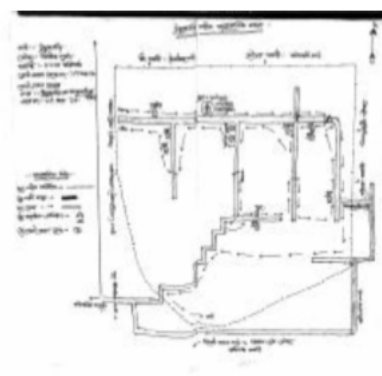

নিৰ্বাচক পঞ্জীয়ন বিষয়াৰ স্বাক্ষৰ

Nazri Naksha

Google Map View

Polling Station Building Front View

ভোটগ্ৰহন কেন্দ্ৰৰ সন্মুখৰ দৃশ্য

Cad View

Key MAP View

1 নাম : বেউলা খাটনীয়াৰ পিতাৰ নাম: টিকেন্দ্র খাটনীয়াৰ ঘৰ নং : 1 বয়স : 57 লিঙ্গ : পুৰুষ	CNF1474562 ফটো উপলব্ধ	2 নাম : সুশিলা খাটনীয়াৰ স্বামীৰ নাম: বেউলা খাটনীয়াৰ ঘৰ নং : 1 বয়স : 39 লিঙ্গ : মহিলা	CNF1474573 ফটো উপলব্ধ	3 নাম : জোনালী খাটনীয়াৰ স্বামীৰ নাম: মেঘৰাজ খাটনীয়াৰ ঘৰ নং : 2 বয়স : 53 লিঙ্গ : মহিলা	CNF1474595 ফটো উপলব্ধ
4 নাম : কপিল আমচি পিতাৰ নাম: মেঘৰাজ খাটনীয়াৰ ঘৰ নং : 2 বয়স : 27 লিঙ্গ : পুৰুষ	CNF0239079 ফটো উপলব্ধ	5 নাম : লিপিকা আমচি স্বামীৰ নাম: কপিল আমচি ঘৰ নং : 2 বয়স : 22 লিঙ্গ : মহিলা	CNF1192376 ফটো উপলব্ধ	6 নাম : জিতু খাটনীয়াৰ পিতাৰ নাম: অনিৰুদ্ধ খাটনীয়াৰ ঘৰ নং : 9 বয়স : 43 লিঙ্গ : পুৰুষ	CNF1474619 ফটো উপলব্ধ
7 নাম : তৰুন খাটনীয়াৰ পিতাৰ নাম: দেওবৰ খাটনীয়াৰ ঘৰ নং : 8 বয়স : 55 লিঙ্গ : পুৰুষ	CNF1474642 ফটো উপলব্ধ	8 নাম : চন্দ্ৰাবতী খাটনীয়াৰ স্বামীৰ নাম: তৰুন খাটনীয়াৰ ঘৰ নং : 8 বয়স : 50 লিঙ্গ : মহিলা	CNF1474653 ফটো উপলব্ধ	9 নাম : ৰঞ্জিতা বৰদলৈ পিতাৰ নাম: মনেশ্বৰ বৰদলৈ ঘৰ নং : 8 বয়স : 42 লিঙ্গ : মহিলা	CNF1233923 ফটো উপলব্ধ
10 নাম : মিন্টু খাটনীয়াৰ পিতাৰ নাম: তৰুন খাটনীয়াৰ ঘৰ নং : 8 বয়স : 29 লিঙ্গ : পুৰুষ	CNF0204800 ফটো উপলব্ধ	11 নাম : আদিল আহমেদ পিতাৰ নাম: মোবাৰক আলী ঘৰ নং : 4 বয়স : 21 লিঙ্গ : পুৰুষ	CNF4481651 ফটো উপলব্ধ	12 নাম : বীৰেনু খাটনীয়াৰ পিতাৰ নাম: দেওবৰ খাটনীয়াৰ ঘৰ নং : 5 বয়স : 63 লিঙ্গ : পুৰুষ	CNF1474664 ফটো উপলব্ধ
13 নাম : সূৰ্য্য খাটনীয়াৰ পিতাৰ নাম: বীৰেন খাটনীয়াৰ ঘৰ নং : 5 বয়স : 39 লিঙ্গ : পুৰুষ	CNF1474686 ফটো উপলব্ধ	14 নাম : ববিতা বৰদলৈ স্বামীৰ নাম: সূৰ্য্য খাটনীয়া ঘৰ নং : 5 বয়স : 32 লিঙ্গ : মহিলা	CNF0214890 ফটো উপলব্ধ	15 নাম : গীত আমচি পিতাৰ নাম: বীৰেন আমচি ঘৰ নং : 05 বয়স : 27 লিঙ্গ : পুৰুষ	CNF0440594 ফটো উপলব্ধ
16 নাম : গকুল আমচি পিতাৰ নাম: বীৰেন আমচি ঘৰ নং : 05 বয়স : 26 লিঙ্গ : পুৰুষ	CNF0440628 ফটো উপলব্ধ	17 নাম : বিহুমতী খাটনীয়াৰ স্বামীৰ নাম: বিঞ্জৰু খাটনীয়াৰ ঘৰ নং : 6 বয়স : 59 লিঙ্গ : মহিলা	CNF1474722 ফটো উপলব্ধ	18 নাম : ধন্তী খাটনীয়াৰ পিতাৰ নাম: বিঞ্জৰু খাটনীয়াৰ ঘৰ নং : 6 বয়স : 43 লিঙ্গ : পুৰুষ	CNF1474733 ফটো উপলব্ধ
19 নাম : ৰোহিত খাটনীয়াৰ পিতাৰ নাম: বিঞ্জৰু খাটনীয়াৰ ঘৰ নং : 6 বয়স : 39 লিঙ্গ : পুৰুষ	CNF1474766 ফটো উপলব্ধ	20 নাম : মনি খাটনীয়াৰ স্বামীৰ নাম: ধন্তী খাটনীয়াৰ ঘৰ নং : 6 বয়স : 28 লিঙ্গ : মহিলা	CNF0212613 ফটো উপলব্ধ	21 নাম : নমিতা খাটনীয়াৰ স্বামীৰ নাম: ৰোহিত খাটনীয়াৰ ঘৰ নং : 6 বয়স : 27 লিঙ্গ : মহিলা	CNF0292086 ফটো উপলব্ধ
22 নাম : দেহেশ্বৰ খাটনীয়াৰ পিতাৰ নাম: তিলিকা খাটনীয়াৰ ঘৰ নং : 9 বয়স : 59 লিঙ্গ : পুৰুষ	CNF1474777 ফটো উপলব্ধ	23 নাম : কুন্তি খাটনীয়াৰ স্বামীৰ নাম: দেহেশ্বৰ খাটনীয়াৰ ঘৰ নং : 9 বয়স : 50 লিঙ্গ : মহিলা	CNF1474788 ফটো উপলব্ধ	24 নাম : উত্তম খাটনীয়াৰ পিতাৰ নাম: দেহেশ্বৰ খাটনীয়াৰ ঘৰ নং : 9 বয়স : 32 লিঙ্গ : পুৰুষ	CNF0212951 ফটো উপলব্ধ
25 নাম : লখেশ্বৰ খাটনীয়াৰ পিতাৰ নাম: দেহেশ্বৰ খাটনীয়াৰ ঘৰ নং : 07 বয়স : 25 লিঙ্গ : পুৰুষ	CNF0457374 ফটো উপলব্ধ	26 নাম : প্ৰতিস্মিতা পাতৰ স্বামীৰ নাম: লখেশ্বৰ খাটনীয়াৰ ঘৰ নং : 9 বয়স : 24 লিঙ্গ : মহিলা	CNF4416376 ফটো উপলব্ধ	27 নাম : নমী পাতৰ খাটনীয়াৰ স্বামীৰ নাম: উত্তম খাটনীয়াৰ ঘৰ নং : 9 বয়স : 23 লিঙ্গ : মহিলা	CNF4342267 ফটো উপলব্ধ
28 নাম : চুন খাটনীয়াৰ পিতাৰ নাম: দেহেশ্বৰ খাটনীয়াৰ ঘৰ নং : 9 বয়স : 22 লিঙ্গ : পুৰুষ	CNF1205590 ফটো উপলব্ধ	29 নাম : দিনেশ খাটনীয়াৰ পিতাৰ নাম: বুদ্ধেশ্বৰ খাটনীয়াৰ ঘৰ নং : 7 বয়স : 19 লিঙ্গ : পুৰুষ	NIU0074013 ফটো উপলব্ধ	30 নাম : কুলাং খাটনীয়াৰ পিতাৰ নাম: কমলা খাটনীয়াৰ ঘৰ নং : 8 বয়স : 59 লিঙ্গ : পুৰুষ	CNF1474813 ফটো উপলব্ধ