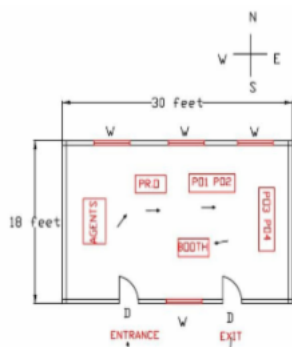

নিৰ্বাচক পঞ্জীয়ন বিষয়াৰ স্বাক্ষৰ

Nazri Naksha

Google Map View

Polling Station Building Front View

ভোটগ্ৰহন কেন্দ্ৰৰ সন্মুখৰ দৃশ্য

Cad View

Key MAP View

1 নাম : বাবুল কুমাৰ বৰদলৈ পিতাৰ নাম: সঙ্গীধৰ বৰদলৈ ঘৰ নং : ১ বয়স : 60 লিঙ্গ : পুৰুষ	CNF1484566 ফটো উপলব্ধ	2 নাম : কল্পনা বৰদলৈ স্বামীৰ নাম: বাবুল কুমাৰ বৰদলৈ ঘৰ নং : ১ বয়স : 52 লিঙ্গ : মহিলা	CNF1484577 ফটো উপলব্ধ	3 নাম : পদ্মিনী বৰদলৈ স্বামীৰ নাম: বিপিন বৰদলৈ ঘৰ নং : ৫ বয়স : 48 লিঙ্গ : মহিলা	CNF1484599 ফটো উপলব্ধ
4 নাম : বীৰনাৰায়ন বৰদলৈ পিতাৰ নাম: বিপিন বৰদলৈ ঘৰ নং : ৫ বয়স : 42 লিঙ্গ : পুৰুষ	CNF1484602 ফটো উপলব্ধ	5 নাম : জোনমুনি বৰদলৈ স্বামীৰ নাম: বীৰনাৰায়ণ বৰদলৈ ঘৰ নং : ৫ বয়স : 29 লিঙ্গ : মহিলা	CNF0274381 ফটো উপলব্ধ	6 নাম : সোনমাই বৰদলৈ স্বামীৰ নাম: বাপুৰাম বৰদলৈ ঘৰ নং : ৬ বয়স : 53 লিঙ্গ : মহিলা	CNF1484635 ফটো উপলব্ধ
7 নাম : চিকন বৰদলৈ পিতাৰ নাম: বেদেলু বৰদলৈ ঘৰ নং : ৮ বয়স : 64 লিঙ্গ : পুৰুষ	CNF1484657 ফটো উপলব্ধ	8 নাম : ভাতকী বৰদলৈ স্বামীৰ নাম: চিকন বৰদলৈ ঘৰ নং : ৮ বয়স : 56 লিঙ্গ : মহিলা	CNF1484668 ফটো উপলব্ধ	9 নাম : নিছকুমাৰ বৰদলৈ পিতাৰ নাম: চিকন বৰদলৈ ঘৰ নং : ৮ বয়স : 35 লিঙ্গ : পুৰুষ	CNF1484679 ফটো উপলব্ধ
10 নাম : বীনা বৰদলৈ স্বামীৰ নাম: দতীচং বৰদলৈ ঘৰ নং : ৯ বয়স : 66 লিঙ্গ : মহিলা	CNF1484691 ফটো উপলব্ধ	11 নাম : ৰমেন বৰদলৈ পিতাৰ নাম: দতীচং বৰদলৈ ঘৰ নং : ৯ বয়স : 52 লিঙ্গ : পুৰুষ	CNF1484726 ফটো উপলব্ধ	12 নাম : কেতেকী বৰদলৈ স্বামীৰ নাম: ৰমেন চন্দ্ৰ বৰদলৈ ঘৰ নং : ৯ বয়স : 42 লিঙ্গ : মহিলা	CNF1484704 ফটো উপলব্ধ
13 নাম : জলন্ত বৰদলৈ পিতাৰ নাম: দতীচং বৰদলৈ ঘৰ নং : ৯ বয়স : 41 লিঙ্গ : পুৰুষ	CNF1484715 ফটো উপলব্ধ	14 নাম : ভুকুৰী বৰদলৈ স্বামীৰ নাম: মেমেৰা বৰদলৈ ঘৰ নং : ১০ বয়স : 70 লিঙ্গ : মহিলা	CNF1484748 ফটো উপলব্ধ	15 নাম : মেমেৰা বৰদলৈ পিতাৰ নাম: কোলাচকু বৰদলৈ ঘৰ নং : ১০ বয়স : 58 লিঙ্গ : পুৰুষ	CNF1484737 ফটো উপলব্ধ
16 নাম : বিকাশ মেলাং পিতাৰ নাম: মেমেৰা মেলাং ঘৰ নং : ১০ বয়স : 26 লিঙ্গ : পুৰুষ	CNF0614859 ফটো উপলব্ধ	17 নাম : কেৰপাই বৰদলৈ পিতাৰ নাম: কোলাচকু বৰদলৈ ঘৰ নং : ১১ বয়স : 54 লিঙ্গ : পুৰুষ	CNF1484759 ফটো উপলব্ধ	S 18 নাম : হেমপ্ৰভা বৰদলৈ স্বামীৰ নাম: কেৰপাই বৰদলৈ ঘৰ নং : ১১ বয়স : 51 লিঙ্গ : মহিলা	CNF1484760 ফটো উপলব্ধ
19 নাম : পাহী বৰদলৈ স্বামীৰ নাম: উতপল বৰদলৈ ঘৰ নং : ১১ বয়স : 36 লিঙ্গ : মহিলা	CNF4401865 ফটো উপলব্ধ	20 নাম : উতপল বৰদলৈ পিতাৰ নাম: কেৰপাই বৰদলৈ ঘৰ নং : ১১ বয়স : 34 লিঙ্গ : পুৰুষ	CNF1991919 ফটো উপলব্ধ	21 নাম : বিদ্যাত বৰদলৈ পিতাৰ নাম: কেৰপাই বৰদলৈ ঘৰ নং : ১১ বয়স : 28 লিঙ্গ : পুৰুষ	CNF0614842 ফটো উপলব্ধ
22 নাম : চিত্ৰামাই বৰদলৈ স্বামীৰ নাম: প্ৰমেশ্বৰ বৰদলৈ ঘৰ নং : ১২ বয়স : 64 লিঙ্গ : মহিলা	CNF1484771 ফটো উপলব্ধ	23 নাম : ৰঞ্জন বৰদলৈ পিতাৰ নাম: প্ৰমেশ্বৰ বৰদলৈ ঘৰ নং : ১২ বয়স : 47 লিঙ্গ : পুৰুষ	CNF1484782 ফটো উপলব্ধ	24 নাম : সীতা বৰদলৈ স্বামীৰ নাম: ৰঞ্জন বৰদলৈ ঘৰ নং : ১২ বয়স : 40 লিঙ্গ : মহিলা	CNF1484793 ফটো উপলব্ধ
25 নাম : দুৰ্গেশ্বৰ বৰদলৈ পিতাৰ নাম: কুলাচকু বৰদলৈ ঘৰ নং : ১৩ বয়স : 52 লিঙ্গ : পুৰুষ	CNF1484806 ফটো উপলব্ধ	26 নাম : মালা বৰদলৈ স্বামীৰ নাম: দুৰ্গেশ্বৰ বৰদলৈ ঘৰ নং : ১৩ বয়স : 50 লিঙ্গ : মহিলা	CNF1484817 ফটো উপলব্ধ	27 নাম : বন্তী বৰদলৈ পিতাৰ নাম: কোমল বৰদলৈ ঘৰ নং : ১৪ বয়স : 60 লিঙ্গ : মহিলা	CNF1484851 ফটো উপলব্ধ
28 নাম : নিৰলা দেউৰী স্বামীৰ নাম: অৰাবিন্দ বৰদলৈ ঘৰ নং : ১৪ বয়স : 49 লিঙ্গ : মহিলা	CNF1484839 ফটো উপলব্ধ	29 নাম : পলাশ জ্যোতি হুকাই পিতাৰ নাম: অৰাবিন্দ হুকাই ঘৰ নং : ১৪ বয়স : 29 লিঙ্গ : পুৰুষ	CNF0212696 ফটো উপলব্ধ	# 30 নাম : নয়ন জ্যোতি হুকাই পিতাৰ নাম: অৰাবিন্দ হুকাই ঘৰ নং : ১৪ ক বয়স : 26 লিঙ্গ : পুৰুষ	CNF0615146 ফটো উপলব্ধ