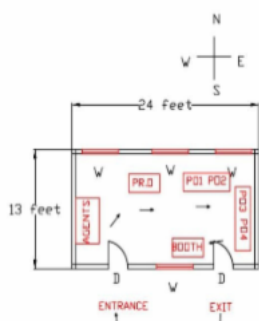

নিৰ্বাচক পঞ্জীয়ন বিষয়াৰ স্বাক্ষৰ

Nazri Naksha

Google Map View

Polling Station Building Front View

ভোটগ্ৰহন কেন্দ্ৰৰ সন্মুখৰ দৃশ্য

Cad View

Key MAP View

S2	1	CNF1494606	নাম : কমলেশ্বৰ প্ৰসাদ পিতাৰ নাম: সুদৰ্শন প্ৰসাদ প্ৰসাদ ঘৰ নং : 55 বয়স : 55 লিঙ্গ : পুৰুষ	ফটো উপলব্ধ	2	CNF1494628	নাম : সুশীল প্ৰসাদ পিতাৰ নাম: দৰ্শন প্ৰসাদ ঘৰ নং : 53 বয়স : 53 লিঙ্গ : পুৰুষ	ফটো উপলব্ধ	3	CNF1494617	নাম : দিলিপ প্ৰসাদ পিতাৰ নাম: দৰ্শন প্ৰসাদ ঘৰ নং : 51 বয়স : 51 লিঙ্গ : পুৰুষ	ফটো উপলব্ধ
S2	4	CNF1494639	নাম : কৃষ্ণাবতী প্ৰসাদ স্বামীৰ নাম: কমলেশ্বৰ প্ৰসাদ ঘৰ নং : 50 বয়স : 50 লিঙ্গ : মহিলা	ফটো উপলব্ধ	5	CNF1494571	নাম : বীণামাই বাগলাৰী স্বামীৰ নাম: অতিল চন্দ্ৰ বাগলাৰী ঘৰ নং : 47 বয়স : 47 লিঙ্গ : মহিলা	ফটো উপলব্ধ	6	CNF1494640	নাম : সাধনী প্ৰসাদ চাহো স্বামীৰ নাম: সুশীল প্ৰসাদ ঘৰ নং : 45 বয়স : 45 লিঙ্গ : মহিলা	ফটো উপলব্ধ
7	CNF4475828	নাম : আৰতি দেৱী স্বামীৰ নাম: দিলিপ প্ৰসাদ ঘৰ নং : 1 বয়স : 38 লিঙ্গ : মহিলা	ফটো উপলব্ধ	8	CNF0012698	নাম : ব্ৰজেন বাগলাৰী পিতাৰ নাম: অতিল চন্দ্ৰ বাগলাৰী ঘৰ নং : 34 বয়স : 34 লিঙ্গ : পুৰুষ	ফটো উপলব্ধ	9	CNF1494662	নাম : ববিতা প্ৰসাদ স্বামীৰ নাম: শংকৰ প্ৰসাদ ঘৰ নং : 34 বয়স : 34 লিঙ্গ : মহিলা	ফটো উপলব্ধ	
10	CNF0000588	নাম : বাৰ্জেন বাগলাৰী পিতাৰ নাম: অতিল চন্দ্ৰ বাগলাৰী ঘৰ নং : 31 বয়স : 31 লিঙ্গ : পুৰুষ	ফটো উপলব্ধ	11	CNF0507970	নাম : বৰ্ণালী বাগলাৰী স্বামীৰ নাম: বাৰ্জেন বাগলাৰী ঘৰ নং : 29 বয়স : 29 লিঙ্গ : মহিলা	ফটো উপলব্ধ	12	CNF4438974	নাম : ককিলা তৰাং বাগলাৰী স্বামীৰ নাম: ব্ৰজেন বাগলাৰী ঘৰ নং : 27 বয়স : 27 লিঙ্গ : মহিলা	ফটো উপলব্ধ	
13	CNF0507442	নাম : টুট মনি বাগলাৰী পিতাৰ নাম: অতিল চন্দ্ৰ বাগলাৰী ঘৰ নং : 26 বয়স : 26 লিঙ্গ : পুৰুষ	ফটো উপলব্ধ	14	CNF4438982	নাম : দীপক প্ৰসাদ গুপ্তা পিতাৰ নাম: সুশীল প্ৰসাদ গুপ্তা ঘৰ নং : 23 বয়স : 23 লিঙ্গ : পুৰুষ	ফটো উপলব্ধ	15	NIU0062737	নাম : কবিতা প্ৰসাদ গুপ্তা পিতাৰ নাম: সুশীল প্ৰসাদ গুপ্তা ঘৰ নং : 19 বয়স : 19 লিঙ্গ : মহিলা	ফটো উপলব্ধ	
16	CNF1494673	নাম : বিন্দা বগলাৰী পিতাৰ নাম: কেৰেলা বগলাৰী ঘৰ নং : 81 বয়স : 81 লিঙ্গ : পুৰুষ	ফটো উপলব্ধ	17	CNF1494764	নাম : নাৰায়ন প্ৰসাদ পিতাৰ নাম: দৰ্শন প্ৰসাদ ঘৰ নং : 58 বয়স : 58 লিঙ্গ : পুৰুষ	ফটো উপলব্ধ	18	CNF1494775	নাম : মীৰা প্ৰসাদ স্বামীৰ নাম: নাৰায়ন প্ৰসাদ ঘৰ নং : 54 বয়স : 54 লিঙ্গ : মহিলা	ফটো উপলব্ধ	
19	CNF1494708	নাম : মনোজ বাগলাৰী পিতাৰ নাম: বিন্দা বাগলাৰী ঘৰ নং : 50 বয়স : 50 লিঙ্গ : পুৰুষ	ফটো উপলব্ধ	20	CNF1494786	নাম : ললিতা প্ৰসাদ স্বামীৰ নাম: নাৰায়ন প্ৰসাদ ঘৰ নং : 48 বয়স : 48 লিঙ্গ : মহিলা	ফটো উপলব্ধ	21	CNF1494720	নাম : কনোজ বাগলাৰী পিতাৰ নাম: বিন্দা বাগলাৰী ঘৰ নং : 48 বয়স : 48 লিঙ্গ : পুৰুষ	ফটো উপলব্ধ	
E	22	CNF1494731	নাম : বনজ বাগলাৰী পিতাৰ নাম: বিন্দা বাগলাৰী ঘৰ নং : 47 বয়স : 47 লিঙ্গ : পুৰুষ	ফটো উপলব্ধ	23	CNF1494719	নাম : ৰূপা বাগলাৰী স্বামীৰ নাম: মনোজ বাগলাৰী ঘৰ নং : 46 বয়স : 46 লিঙ্গ : মহিলা	ফটো উপলব্ধ	24	CNF1494753	নাম : সোনত্ৰি বাগলাৰী পিতাৰ নাম: বিন্দা বাগলাৰী ঘৰ নং : 40 বয়স : 40 লিঙ্গ : মহিলা	ফটো উপলব্ধ
25	CNF1494797	নাম : ৰঞ্জিত প্ৰসাদ পিতাৰ নাম: নাৰায়ন প্ৰসাদ ঘৰ নং : 37 বয়স : 37 লিঙ্গ : পুৰুষ	ফটো উপলব্ধ	26	CNF1992876	নাম : ৰামসিং প্ৰসাদ পিতাৰ নাম: নাৰায়ন প্ৰসাদ ঘৰ নং : 32 বয়স : 32 লিঙ্গ : পুৰুষ	ফটো উপলব্ধ	27	CNF1992809	নাম : গীতা বাগলাৰী স্বামীৰ নাম: কনোজ বাগলাৰী ঘৰ নং : 31 বয়স : 31 লিঙ্গ : মহিলা	ফটো উপলব্ধ	
28	CNF0238766	নাম : জনোজয় প্ৰসাদ পিতাৰ নাম: নাৰায়ন প্ৰসাদ ঘৰ নং : 30 বয়স : 30 লিঙ্গ : পুৰুষ	ফটো উপলব্ধ	29	CNF0305904	নাম : বিমল প্ৰসাদ পিতাৰ নাম: নাৰায়ন প্ৰসাদ ঘৰ নং : 27 বয়স : 27 লিঙ্গ : পুৰুষ	ফটো উপলব্ধ	S	30	CNF4439022	নাম : দেব জানি বাগলাৰী পিতাৰ নাম: মনোজ বাগলাৰী ঘৰ নং : 25 বয়স : 25 লিঙ্গ : মহিলা	ফটো উপলব্ধ