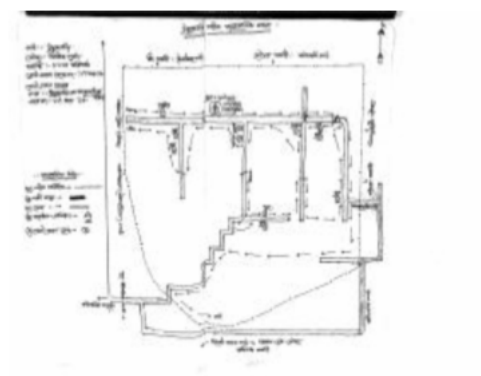

নিৰ্বাচক পঞ্জীয়ন বিষয়াৰ স্বাক্ষৰ

Nazri Naksha

Google Map View

Polling Station Building Front View

ভোটগ্ৰহন কেন্দ্ৰৰ সন্মুখৰ দৃশ্য

Cad View

Key MAP View

S2	1	CNF1494606	নাম : কমলেশ্বৰ প্ৰসাদ পিতাৰ নাম: সুদৰ্শন প্ৰসাদ প্ৰসাদ ঘৰ নং : 55 বয়স : 55 লিঙ্গ : পুৰুষ	ফটো উপলব্ধ	2	CNF1494628	নাম : সুশীল প্ৰসাদ পিতাৰ নাম: দৰ্শন প্ৰসাদ ঘৰ নং : 53 বয়স : 53 লিঙ্গ : পুৰুষ	ফটো উপলব্ধ	3	CNF1494617	নাম : দিলিপ প্ৰসাদ পিতাৰ নাম: দৰ্শন প্ৰসাদ ঘৰ নং : 51 বয়স : 51 লিঙ্গ : পুৰুষ	ফটো উপলব্ধ
S2	4	CNF1494639	নাম : কৃষ্ণাবতী প্ৰসাদ স্বামীৰ নাম: কমলেশ্বৰ প্ৰসাদ ঘৰ নং : 50 বয়স : 50 লিঙ্গ : মহিলা	ফটো উপলব্ধ	5	CNF1494571	নাম : বীণামাই বাগলাৰী স্বামীৰ নাম: অতিল চন্দ্ৰ বাগলাৰী ঘৰ নং : 47 বয়স : 47 লিঙ্গ : মহিলা	ফটো উপলব্ধ	6	CNF1494640	নাম : সাধনী প্ৰসাদ চাহো স্বামীৰ নাম: সুশীল প্ৰসাদ ঘৰ নং : 45 বয়স : 45 লিঙ্গ : মহিলা	ফটো উপলব্ধ
7	CNF4475828	নাম : আৰতি দেৱী স্বামীৰ নাম: দিলিপ প্ৰসাদ ঘৰ নং : 1 বয়স : 38 লিঙ্গ : মহিলা	ফটো উপলব্ধ	8	CNF0012698	নাম : ব্ৰজেন বাগলাৰী পিতাৰ নাম: অতিল চন্দ্ৰ বাগলাৰী ঘৰ নং : 34 বয়স : 34 লিঙ্গ : পুৰুষ	ফটো উপলব্ধ	9	CNF1494662	নাম : ববিতা প্ৰসাদ স্বামীৰ নাম: শংকৰ প্ৰসাদ ঘৰ নং : 34 বয়স : 34 লিঙ্গ : মহিলা	ফটো উপলব্ধ	
10	CNF0000588	নাম : বাৰ্জেন বাগলাৰী পিতাৰ নাম: অতিল চন্দ্ৰ বাগলাৰী ঘৰ নং : 31 বয়স : 31 লিঙ্গ : পুৰুষ	ফটো উপলব্ধ	11	CNF0507970	নাম : বৰ্ণালী বাগলাৰী স্বামীৰ নাম: বাৰ্জেন বাগলাৰী ঘৰ নং : 29 বয়স : 29 লিঙ্গ : মহিলা	ফটো উপলব্ধ	12	CNF4438974	নাম : ককিলা তৰাং বাগলাৰী স্বামীৰ নাম: ব্ৰজেন বাগলাৰী ঘৰ নং : 27 বয়স : 27 লিঙ্গ : মহিলা	ফটো উপলব্ধ	
13	CNF0507442	নাম : টুট মনি বাগলাৰী পিতাৰ নাম: অতিল চন্দ্ৰ বাগলাৰী ঘৰ নং : 26 বয়স : 26 লিঙ্গ : পুৰুষ	ফটো উপলব্ধ	14	CNF4438982	নাম : দীপক প্ৰসাদ গুপ্তা পিতাৰ নাম: সুশীল প্ৰসাদ গুপ্তা ঘৰ নং : 23 বয়স : 23 লিঙ্গ : পুৰুষ	ফটো উপলব্ধ	15	NIU0062737	নাম : কবিতা প্ৰসাদ গুপ্তা পিতাৰ নাম: সুশীল প্ৰসাদ গুপ্তা ঘৰ নং : 19 বয়স : 19 লিঙ্গ : মহিলা	ফটো উপলব্ধ	
16	CNF1494673	নাম : বিন্দা বগলাৰী পিতাৰ নাম: কেৰেলা বগলাৰী ঘৰ নং : 81 বয়স : 81 লিঙ্গ : পুৰুষ	ফটো উপলব্ধ	17	CNF1494764	নাম : নাৰায়ন প্ৰসাদ পিতাৰ নাম: দৰ্শন প্ৰসাদ ঘৰ নং : 58 বয়স : 58 লিঙ্গ : পুৰুষ	ফটো উপলব্ধ	18	CNF1494775	নাম : মীৰা প্ৰসাদ স্বামীৰ নাম: নাৰায়ন প্ৰসাদ ঘৰ নং : 54 বয়স : 54 লিঙ্গ : মহিলা	ফটো উপলব্ধ	
19	CNF1494708	নাম : মনোজ বাগলাৰী পিতাৰ নাম: বিন্দা বাগলাৰী ঘৰ নং : 50 বয়স : 50 লিঙ্গ : পুৰুষ	ফটো উপলব্ধ	20	CNF1494786	নাম : ললিতা প্ৰসাদ স্বামীৰ নাম: নাৰায়ন প্ৰসাদ ঘৰ নং : 48 বয়স : 48 লিঙ্গ : মহিলা	ফটো উপলব্ধ	21	CNF1494720	নাম : কনোজ বাগলাৰী পিতাৰ নাম: বিন্দা বাগলাৰী ঘৰ নং : 48 বয়স : 48 লিঙ্গ : পুৰুষ	ফটো উপলব্ধ	
E	22	CNF1494731	নাম : বনজ বাগলাৰী পিতাৰ নাম: বিন্দা বাগলাৰী ঘৰ নং : 47 বয়স : 47 লিঙ্গ : পুৰুষ	ফটো উপলব্ধ	23	CNF1494719	নাম : ৰূপা বাগলাৰী স্বামীৰ নাম: মনোজ বাগলাৰী ঘৰ নং : 46 বয়স : 46 লিঙ্গ : মহিলা	ফটো উপলব্ধ	24	CNF1494753	নাম : সোনত্ৰি বাগলাৰী পিতাৰ নাম: বিন্দা বাগলাৰী ঘৰ নং : 40 বয়স : 40 লিঙ্গ : মহিলা	ফটো উপলব্ধ
25	CNF1494797	নাম : ৰঞ্জিত প্ৰসাদ পিতাৰ নাম: নাৰায়ন প্ৰসাদ ঘৰ নং : 37 বয়স : 37 লিঙ্গ : পুৰুষ	ফটো উপলব্ধ	26	CNF1992876	নাম : ৰামসিং প্ৰসাদ পিতাৰ নাম: নাৰায়ন প্ৰসাদ ঘৰ নং : 32 বয়স : 32 লিঙ্গ : পুৰুষ	ফটো উপলব্ধ	27	CNF1992809	নাম : গীতা বাগলাৰী স্বামীৰ নাম: কনোজ বাগলাৰী ঘৰ নং : 31 বয়স : 31 লিঙ্গ : মহিলা	ফটো উপলব্ধ	
28	CNF0238766	নাম : জনোজয় প্ৰসাদ পিতাৰ নাম: নাৰায়ন প্ৰসাদ ঘৰ নং : 30 বয়স : 30 লিঙ্গ : পুৰুষ	ফটো উপলব্ধ	29	CNF0305904	নাম : বিমল প্ৰসাদ পিতাৰ নাম: নাৰায়ন প্ৰসাদ ঘৰ নং : 27 বয়স : 27 লিঙ্গ : পুৰুষ	ফটো উপলব্ধ	S	30	CNF4439022	নাম : দেব জানি বাগলাৰী পিতাৰ নাম: মনোজ বাগলাৰী ঘৰ নং : 25 বয়স : 25 লিঙ্গ : মহিলা	ফটো উপলব্ধ