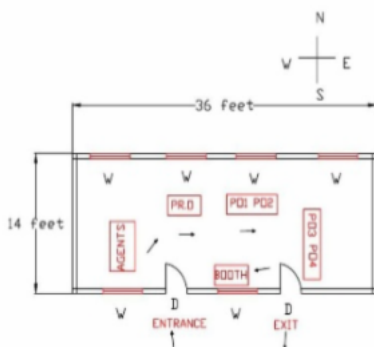

নিৰ্বাচক পঞ্জীয়ন বিষয়াৰ স্বাক্ষৰ

Nazri Naksha

Google Map View

Polling Station Building Front View

ভোটগ্ৰহন কেন্দ্ৰৰ সন্মুখৰ দৃশ্য

Cad View

Key MAP View

1 নাম : তুলাৰাম দেউৰী পিতাৰ নাম: ভূমিধৰ দেউৰী ঘৰ নং : 1 বয়স : 72 লিঙ্গ : পুৰুষ	CNF1504569 ফটো উপলব্ধ	2 নাম : বেবতী দেউৰী স্বামীৰ নাম: তুলাৰাম দেউৰী ঘৰ নং : 1 বয়স : 58 লিঙ্গ : মহিলা	CNF1504570 ফটো উপলব্ধ	3 নাম : মাধব ডেকা পিতাৰ নাম: ধনীৰাম ডেকা ঘৰ নং : 1 বয়স : 58 লিঙ্গ : পুৰুষ	CNF1504592 ফটো উপলব্ধ
# 4 নাম : উমেশ ডেকা পিতাৰ নাম: ধনীৰাম ডেকা ঘৰ নং : 01 ক বয়স : 56 লিঙ্গ : পুৰুষ	CNF1504616 ফটো উপলব্ধ	5 নাম : হৰিমাই ডেকা স্বামীৰ নাম: মাধব ডেকা ঘৰ নং : 01 বয়স : 51 লিঙ্গ : মহিলা	CNF4407144 ফটো উপলব্ধ	# 6 নাম : মাইন ডেকা স্বামীৰ নাম: উমেশ ডেকা ঘৰ নং : 01 ক বয়স : 40 লিঙ্গ : মহিলা	CNF1511666 ফটো উপলব্ধ
7 নাম : চন্দন দেউৰী পিতাৰ নাম: তুলাৰাম দেউৰী ঘৰ নং : 1 বয়স : 30 লিঙ্গ : পুৰুষ	CNF0258863 ফটো উপলব্ধ	8 নাম : মনোৰমা দেউৰী পিতাৰ নাম: তুলাৰাম দেউৰী ঘৰ নং : 1 বয়স : 26 লিঙ্গ : মহিলা	CNF0259721 ফটো উপলব্ধ	9 নাম : বিদ্যাত বিকাশ ডেকা পিতাৰ নাম: মাধব ডেকা ঘৰ নং : 1 বয়স : 22 লিঙ্গ : পুৰুষ	CNF4427464 ফটো উপলব্ধ
10 নাম : বিতোপন ডেকা পিতাৰ নাম: ধনীৰাম ডেকা ঘৰ নং : 2 বয়স : 60 লিঙ্গ : পুৰুষ	CNF1504683 ফটো উপলব্ধ	# 11 নাম : প্ৰফুল্ল বৰদলৈ পিতাৰ নাম: লিলাস্বৰ বৰদলৈ ঘৰ নং : 3 ক বয়স : 74 লিঙ্গ : পুৰুষ	CNF1504694 ফটো উপলব্ধ	# 12 নাম : ভান বৰদলৈ স্বামীৰ নাম: প্ৰফুল্ল বৰদলৈ ঘৰ নং : 3 ক বয়স : 63 লিঙ্গ : মহিলা	CNF1504707 ফটো উপলব্ধ
# 13 নাম : শুকেশ্বৰ ডেকা পিতাৰ নাম: নকোৱৰ ডেকা ঘৰ নং : 3 বয়স : 58 লিঙ্গ : পুৰুষ	CNF1504729 ফটো উপলব্ধ	14 নাম : বহাগী ডেকা স্বামীৰ নাম: শুকেশ্বৰ ডেকা ঘৰ নং : 3 বয়স : 50 লিঙ্গ : মহিলা	CNF1504730 ফটো উপলব্ধ	15 নাম : জনাৰ্দন বৰদলৈ পিতাৰ নাম: প্ৰফুল্ল বৰদলৈ ঘৰ নং : 3 বয়স : 35 লিঙ্গ : পুৰুষ	CNF1504741 ফটো উপলব্ধ
16 নাম : কৃষ্ণ বৰদলৈ পিতাৰ নাম: প্ৰফুল্ল বৰদলৈ ঘৰ নং : 3 বয়স : 34 লিঙ্গ : পুৰুষ	CNF1504718 ফটো উপলব্ধ	S 17 নাম : জেউতী বৰদলৈ পিতাৰ নাম: প্ৰফুল্ল বৰদলৈ ঘৰ নং : 3 বয়স : 33 লিঙ্গ : মহিলা	CNF0350157 ফটো উপলব্ধ	18 নাম : তুলমণি শইকীয়া বৰদলৈ স্বামীৰ নাম: জনাৰ্দন বৰদলৈ ঘৰ নং : 3 বয়স : 30 লিঙ্গ : মহিলা	CNF1993584 ফটো উপলব্ধ
S 19 নাম : নিৰ্মাল ডেকা পিতাৰ নাম: নকোৱৰ ডেকা ঘৰ নং : 8 বয়স : 88 লিঙ্গ : পুৰুষ	CNF1504763 ফটো উপলব্ধ	20 নাম : গনেশ ডেকা পিতাৰ নাম: নিৰ্মাল ডেকা ঘৰ নং : 8 বয়স : 50 লিঙ্গ : পুৰুষ	CNF1504809 ফটো উপলব্ধ	21 নাম : শৰৎ পাতৰ পিতাৰ নাম: সশ পাতৰ ঘৰ নং : 8 বয়স : 47 লিঙ্গ : পুৰুষ	CNF2642548 ফটো উপলব্ধ
22 নাম : প্ৰনব ডেকা পিতাৰ নাম: নিৰ্মাল ডেকা ঘৰ নং : 8 বয়স : 46 লিঙ্গ : পুৰুষ	CNF1504785 ফটো উপলব্ধ	23 নাম : অজন্তা পাতৰ স্বামীৰ নাম: শৰৎ পাতৰ ঘৰ নং : 8 বয়স : 42 লিঙ্গ : মহিলা	CNF2642559 ফটো উপলব্ধ	S 24 নাম : নিজ কুমাৰী ডেকা পিতাৰ নাম: নিৰ্মাল ডেকা ঘৰ নং : 4 বয়স : 30 লিঙ্গ : মহিলা	CNF0107359 ফটো উপলব্ধ
25 নাম : বিবি ডেকা স্বামীৰ নাম: প্ৰণৱ ডেকা ঘৰ নং : 8 বয়স : 27 লিঙ্গ : মহিলা	CNF1504796 ফটো উপলব্ধ	26 নাম : প্ৰিয়ম ডেকা পিতাৰ নাম: প্ৰণৱ ডেকা ঘৰ নং : 8 বয়স : 22 লিঙ্গ : পুৰুষ	CNF1220235 ফটো উপলব্ধ	27 নাম : জ্যোতিষ্ময় কচ' পিতাৰ নাম: শৰত কচ' ঘৰ নং : 8 বয়স : 22 লিঙ্গ : পুৰুষ	CNF4427530 ফটো উপলব্ধ
28 নাম : ধৰনী শইকীয়া পিতাৰ নাম: ভদ্ৰেশ্বৰ ঘৰ নং : 5 বয়স : 63 লিঙ্গ : পুৰুষ	CNF1504843 ফটো উপলব্ধ	29 নাম : বিৰজা শইকীয়া স্বামীৰ নাম: ধৰনী শইকীয়া ঘৰ নং : 5 বয়স : 58 লিঙ্গ : মহিলা	CNF1504854 ফটো উপলব্ধ	30 নাম : গঙ্গাৰাম হীৰা পিতাৰ নাম: মোহন হীৰা ঘৰ নং : 5 বয়স : 52 লিঙ্গ : পুৰুষ	CNF1504832 ফটো উপলব্ধ