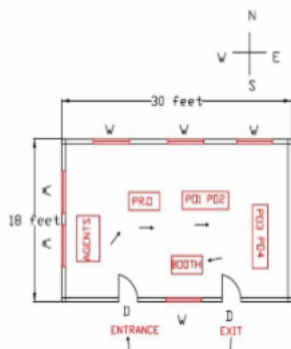

নিৰ্বাচক পঞ্জীয়ন বিষয়াৰ স্বাক্ষৰ

Nazri Naksha

Google Map View

Polling Station Building Front View

ভোটগ্রহন কেন্দ্ৰৰ সন্মুখৰ দৃশ্য

Cad View

Key MAP View

1 নাম : বামনাথ ডেকা পিতাৰ নাম: নৰেন্দ্ৰ নাথ ডেকা ঘৰ নং : 1 বয়স : 66 লিঙ্গ : পুৰুষ	CTH2534578 ফটো উপলব্ধ	2 নাম : কুসুম ডেকা স্বামীৰ নাম: বামনাথ ডেকা ঘৰ নং : 1 বয়স : 53 লিঙ্গ : মহিলা	CTH2534589 ফটো উপলব্ধ	3 নাম : জেণ্টি জিন্নম বল্লভ ডেকা পিতাৰ নাম: বাম নাথ ডেকা ঘৰ নং : 1 বয়স : 29 লিঙ্গ : পুৰুষ	CTH2151919 ফটো উপলব্ধ
4 নাম : কুসুম ডেকা স্বামীৰ নাম: ধনীৰাম ডেকা ঘৰ নং : 2 বয়স : 84 লিঙ্গ : মহিলা	CTH2534636 ফটো উপলব্ধ	5 নাম : যদু মণি ডেকা পিতাৰ নাম: ধনীৰাম ডেকা ঘৰ নং : 2 বয়স : 56 লিঙ্গ : পুৰুষ	CTH2534590 ফটো উপলব্ধ	6 নাম : মালা ডেকা পিতাৰ নাম: ধনীৰাম ডেকা ঘৰ নং : 2 বয়স : 52 লিঙ্গ : মহিলা	CTH2534603 ফটো উপলব্ধ
7 নাম : জ্যোতিষ ডেকা পিতাৰ নাম: ধনীৰাম ডেকা ঘৰ নং : 2 বয়স : 50 লিঙ্গ : পুৰুষ	CTH2534614 ফটো উপলব্ধ	8 নাম : অনামিকা ডেকা স্বামীৰ নাম: যদুমানি ডেকা ঘৰ নং : 2 বয়স : 44 লিঙ্গ : মহিলা	CTH2534647 ফটো উপলব্ধ	9 নাম : দাদু ডেকা পিতাৰ নাম: ধনীৰাম ডেকা ঘৰ নং : 2 বয়স : 43 লিঙ্গ : পুৰুষ	CTH2534625 ফটো উপলব্ধ
10 নাম : বিংকু দাস স্বামীৰ নাম: জ্যোতিষ ডেকা ঘৰ নং : 02 বয়স : 37 লিঙ্গ : মহিলা	CTH3736263 ফটো উপলব্ধ	11 নাম : ধৰ্মেন্দ্ৰ ডেকা পিতাৰ নাম: ধনীৰাম ডেকা ঘৰ নং : 3 বয়স : 49 লিঙ্গ : পুৰুষ	CTH2534658 ফটো উপলব্ধ	12 নাম : মঞ্জলা ডেকা স্বামীৰ নাম: ধৰ্মেন্দ্ৰ ডেকা ঘৰ নং : 3 বয়স : 42 লিঙ্গ : মহিলা	CTH2534669 ফটো উপলব্ধ
13 নাম : ধনজিৎ ডেকা পিতাৰ নাম: ধৰ্মেন্দ্ৰ ডেকা ঘৰ নং : 3 বয়স : 28 লিঙ্গ : পুৰুষ	CTH0427906 ফটো উপলব্ধ	14 নাম : কৰিশা দাস স্বামীৰ নাম: ধনজিৎ ডেকা ঘৰ নং : 3 বয়স : 26 লিঙ্গ : মহিলা	CTH2266682 ফটো উপলব্ধ	15 নাম : প্ৰদীপ ডেকা পিতাৰ নাম: লীলা ডেকা ঘৰ নং : 8 বয়স : 69 লিঙ্গ : পুৰুষ	CTH2534670 ফটো উপলব্ধ
16 নাম : থানেশ্বৰী ডেকা স্বামীৰ নাম: প্ৰদীপ ডেকা ঘৰ নং : 8 বয়স : 54 লিঙ্গ : মহিলা	CTH2534681 ফটো উপলব্ধ	17 নাম : বধেন ডেকা পিতাৰ নাম: প্ৰদীপ ডেকা ঘৰ নং : 8 বয়স : 30 লিঙ্গ : পুৰুষ	CTH0425405 ফটো উপলব্ধ	18 নাম : জিমলি ডেকা পিতাৰ নাম: ধৰ্মেন্দ্ৰ ডেকা ঘৰ নং : 4 বয়স : 22 লিঙ্গ : মহিলা	CTH4651394 ফটো উপলব্ধ
19 নাম : মুন ডেকা পিতাৰ নাম: প্ৰদীপ ডেকা ঘৰ নং : 4 বয়স : 22 লিঙ্গ : পুৰুষ	NIU0044362 ফটো উপলব্ধ	20 নাম : আঘোনী পাটৰ স্বামীৰ নাম: ফনিধৰ পাটৰ ঘৰ নং : 5 বয়স : 89 লিঙ্গ : মহিলা	CTH2534716 ফটো উপলব্ধ	21 নাম : ধ্ৰুব ডেকা পিতাৰ নাম: লীলা ডেকা ঘৰ নং : 5 বয়স : 51 লিঙ্গ : পুৰুষ	CTH2534692 ফটো উপলব্ধ
22 নাম : চম্পা ডেকা স্বামীৰ নাম: ধ্ৰুব ডেকা ঘৰ নং : 5 বয়স : 46 লিঙ্গ : মহিলা	CTH2534705 ফটো উপলব্ধ	23 নাম : পল্লৱ ডেকা পিতাৰ নাম: ধ্ৰুব ডেকা ঘৰ নং : 5 বয়স : 27 লিঙ্গ : পুৰুষ	CTH0428847 ফটো উপলব্ধ	24 নাম : জোনালী ডেকা পিতাৰ নাম: ধ্ৰুব ডেকা ঘৰ নং : 5 বয়স : 21 লিঙ্গ : মহিলা	NIU0081455 ফটো উপলব্ধ
25 নাম : মিলিক ডেকা পিতাৰ নাম: লীলা ডেকা ঘৰ নং : 6 বয়স : 54 লিঙ্গ : পুৰুষ	CTH2534738 ফটো উপলব্ধ	26 নাম : দীলিপ ডেকা পিতাৰ নাম: লীলা ডেকা ঘৰ নং : 6 বয়স : 52 লিঙ্গ : পুৰুষ	CTH2534727 ফটো উপলব্ধ	27 নাম : কৃষ্ণামণি ডেকা স্বামীৰ নাম: দীলিপ ডেকা ঘৰ নং : 6 বয়স : 42 লিঙ্গ : মহিলা	CTH2534749 ফটো উপলব্ধ
28 নাম : প্ৰভাৱতী মেধী স্বামীৰ নাম: মিলিক ডেকা ঘৰ নং : 6 বয়স : 34 লিঙ্গ : মহিলা	CTH2540605 ফটো উপলব্ধ	29 নাম : ৰঞ্জু ডেকা স্বামীৰ নাম: উমানন্দ ডেকা ঘৰ নং : 9 বয়স : 59 লিঙ্গ : মহিলা	CTH2534761 ফটো উপলব্ধ	30 নাম : অমি ডেকা পিতাৰ নাম: উমানন্দ ডেকা ঘৰ নং : 9 বয়স : 39 লিঙ্গ : মহিলা	CTH2151828 ফটো উপলব্ধ