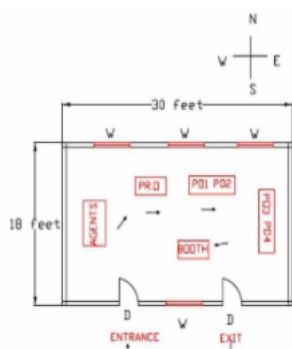

নিৰ্বাচক পঞ্জীয়ন বিষয়াৰ স্বাক্ষৰ

Nazri Naksha

Google Map View

Polling Station Building Front View

ভোটগ্রহন কেন্দ্ৰৰ সন্মুখৰ দৃশ্য

Cad View

Key MAP View

1 নাম : বিবি ডেকা স্বামীৰ নাম: ৰাজু ডেকা ঘৰ নং : 0 বয়স : 26 লিঙ্গ : মহিলা	NIU0007237 ফটো উপলব্ধ	2 নাম : লিবৰাজ ডেকা পিতাৰ নাম: চতিদ্র ডেকা ঘৰ নং : 0 বয়স : 21 লিঙ্গ : পুৰুষ	NIU0001164 ফটো উপলব্ধ	3 নাম : ফটিক চন্দ্ৰ বৰা পিতাৰ নাম: বুড়ু ৰাম বৰা ঘৰ নং : 1 বয়স : 58 লিঙ্গ : পুৰুষ	CNF1604597 ফটো উপলব্ধ
4 নাম : দিপালী শ্ৰেধী স্বামীৰ নাম: ফটিক চন্দ্ৰ বৰা ঘৰ নং : 1 বয়স : 57 লিঙ্গ : মহিলা	CNF1604600 ফটো উপলব্ধ	5 নাম : কেৰকণ বৰা পিতাৰ নাম: বুদ্ধৰাম বৰা ঘৰ নং : 1 বয়স : 50 লিঙ্গ : পুৰুষ	CNF1604611 ফটো উপলব্ধ	6 নাম : পুষ্পকান্ত ডেকা পিতাৰ নাম: বালিবৰ ডেকা ঘৰ নং : 1 বয়স : 46 লিঙ্গ : পুৰুষ	CNF1604564 ফটো উপলব্ধ
7 নাম : বিনিতা ডেকা স্বামীৰ নাম: পুষ্পকান্ত ডেকা ঘৰ নং : 1 বয়স : 43 লিঙ্গ : মহিলা	CNF1604575 ফটো উপলব্ধ	8 নাম : ধনেশ্বৰী বৰা স্বামীৰ নাম: কেৰকণ বৰা ঘৰ নং : 1 বয়স : 42 লিঙ্গ : মহিলা	CNF1604622 ফটো উপলব্ধ	9 নাম : শোভচিং ডেকা পিতাৰ নাম: বালীবৰ ডেকা ঘৰ নং : 1 বয়স : 33 লিঙ্গ : পুৰুষ	CNF1609638 ফটো উপলব্ধ
10 নাম : মৃদলা ডেকা স্বামীৰ নাম: সুভাচিং ডেকা ঘৰ নং : 1 বয়স : 31 লিঙ্গ : মহিলা	CNF2021003 ফটো উপলব্ধ	11 নাম : বাপধন ডেকা পিতাৰ নাম: বালীবৰ ডেকা ঘৰ নং : 1 বয়স : 29 লিঙ্গ : পুৰুষ	CNF0339143 ফটো উপলব্ধ	12 নাম : উতপল বৰা পিতাৰ নাম: ফটিক বৰা ঘৰ নং : 1 বয়স : 28 লিঙ্গ : পুৰুষ	CNF0001016 ফটো উপলব্ধ
13 নাম : প্ৰাঞ্জল ডেকা পিতাৰ নাম: পুষ্পা কান্ত ডেকা ঘৰ নং : 1 বয়স : 25 লিঙ্গ : পুৰুষ	CNF0342774 ফটো উপলব্ধ	14 নাম : চুচিলা ডেকা স্বামীৰ নাম: বাপধন ডেকা ঘৰ নং : 1 বয়স : 25 লিঙ্গ : মহিলা	CNF0436865 ফটো উপলব্ধ	15 নাম : পিন্টু ডেকা পিতাৰ নাম: পুষ্প কান্ত ডেকা ঘৰ নং : 1 বয়স : 25 লিঙ্গ : পুৰুষ	CNF0436881 ফটো উপলব্ধ
16 নাম : স্মিতা ডেকা স্বামীৰ নাম: পিন্টু ডেকা ঘৰ নং : 1 বয়স : 25 লিঙ্গ : মহিলা	CNF4470191 ফটো উপলব্ধ	17 নাম : তিছামনি বৰা ডেকা স্বামীৰ নাম: প্ৰাঞ্জল ডেকা ঘৰ নং : 1 বয়স : 21 লিঙ্গ : মহিলা	CNF4496766 ফটো উপলব্ধ	18 নাম : গিৰেণু ডেকা পিতাৰ নাম: ভদচিং ডেকা ঘৰ নং : 2 বয়স : 70 লিঙ্গ : পুৰুষ	CNF1604644 ফটো উপলব্ধ
19 নাম : স্মিত্ৰা ডেকা স্বামীৰ নাম: বালিবৰ ডেকা ঘৰ নং : 2 বয়স : 65 লিঙ্গ : মহিলা	CNF1604633 ফটো উপলব্ধ	20 নাম : বৃদবৰ ডেকা পিতাৰ নাম: গিৰেণ ডেকা ঘৰ নং : 2 বয়স : 46 লিঙ্গ : পুৰুষ	CNF1604666 ফটো উপলব্ধ	21 নাম : দুৰ্লমণি ডেকা পিতাৰ নাম: বৃদবৰ ডেকা ঘৰ নং : 2 বয়স : 39 লিঙ্গ : মহিলা	CNF1604677 ফটো উপলব্ধ
22 নাম : স্কীৰদ ডেকা পিতাৰ নাম: বৃদবৰ ডেকা ঘৰ নং : 2 বয়স : 26 লিঙ্গ : পুৰুষ	CNF0498428 ফটো উপলব্ধ	23 নাম : নমী ডেকা পিতাৰ নাম: বৃদবৰ ডেকা ঘৰ নং : 2 বয়স : 22 লিঙ্গ : মহিলা	NIU0002204 ফটো উপলব্ধ	24 নাম : কাতিৰাম বৰা পিতাৰ নাম: কুলুম বৰা ঘৰ নং : 3 বয়স : 72 লিঙ্গ : পুৰুষ	CNF1604713 ফটো উপলব্ধ
25 নাম : তিলোমাই বৰা স্বামীৰ নাম: কাতিৰাম বৰা ঘৰ নং : 3 বয়স : 62 লিঙ্গ : মহিলা	CNF1604724 ফটো উপলব্ধ	26 নাম : ইন্দ্ৰ ডেকা পিতাৰ নাম: ভদ্রকান্ত ডেকা ঘৰ নং : 3 বয়স : 48 লিঙ্গ : পুৰুষ	CNF1604699 ফটো উপলব্ধ	27 নাম : নিতু মনি বৰা পিতাৰ নাম: কাতিৰাম বৰা ঘৰ নং : 3 বয়স : 36 লিঙ্গ : পুৰুষ	CNF1604735 ফটো উপলব্ধ
28 নাম : গৌতম বৰা পিতাৰ নাম: কাতিৰাম বৰা ঘৰ নং : 3 বয়স : 35 লিঙ্গ : পুৰুষ	CNF1609387 ফটো উপলব্ধ	29 নাম : প্ৰমিলা বৰা স্বামীৰ নাম: নিতু মনি বৰা ঘৰ নং : 3 বয়স : 31 লিঙ্গ : মহিলা	CNF1999559 ফটো উপলব্ধ	30 নাম : অপৰাজিতা ডেকা পিতাৰ নাম: ইন্দ্ৰ ডেকা ঘৰ নং : 3 বয়স : 25 লিঙ্গ : মহিলা	CNF0333880 ফটো উপলব্ধ