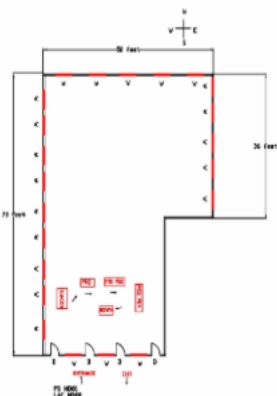

নিৰ্বাচক পঞ্জীয়ন বিষয়াৰ স্বাক্ষৰ

Nazri Naksha

Google Map View

Polling Station Building Front View

ভোটগ্ৰহন কেন্দ্ৰৰ সন্মুখৰ দৃশ্য

Cad View

Key MAP View

1 নাম : ধনমনি নাথ পিতাৰ নাম: লোক নাথ ঘৰ নং : 00 বয়স : 31 লিঙ্গ : পুৰুষ	CNF0187526 ফটো উপলব্ধ	2 নাম : ৰিমা মনি সইকীয়া স্বামীৰ নাম: সূৰ্য্য নাথ ঘৰ নং : 0 বয়স : 29 লিঙ্গ : মহিলা	CNF0276113 ফটো উপলব্ধ	3 নাম : ৰুপজ্যোতি নাথ পিতাৰ নাম: লোক নাথ ঘৰ নং : 00 বয়স : 28 লিঙ্গ : পুৰুষ	CNF0187567 ফটো উপলব্ধ
4 নাম : কেশেমাঈ দেবনাথ স্বামীৰ নাম: সোনাৰাম দেবনাথ ঘৰ নং : 1 বয়স : 65 লিঙ্গ : মহিলা	CNF1774578 ফটো উপলব্ধ	5 নাম : পদাকান্ত নাথ পিতাৰ নাম: মদন চন্দ্ৰ নাথ ঘৰ নং : 2 বয়স : 51 লিঙ্গ : পুৰুষ	CNF1774590 ফটো উপলব্ধ	6 নাম : মিতালী দেবী স্বামীৰ নাম: পদাকান্ত নাথ ঘৰ নং : 2 বয়স : 47 লিঙ্গ : মহিলা	CNF1774603 ফটো উপলব্ধ
7 নাম : ৰবিন নাথ পিতাৰ নাম: মদন নাথ ঘৰ নং : 2 বয়স : 40 লিঙ্গ : পুৰুষ	CNF1774625 ফটো উপলব্ধ	8 নাম : ৰেখা দেৱী স্বামীৰ নাম: ৰবিন নাথ ঘৰ নং : 2 বয়স : 37 লিঙ্গ : মহিলা	CNF0299784 ফটো উপলব্ধ	9 নাম : উৎপল কুমাৰ নাথ পিতাৰ নাম: বেনুধৰ নাথ ঘৰ নং : 2 বয়স : 45 লিঙ্গ : পুৰুষ	CNF1789497 ফটো উপলব্ধ
10 নাম : যাদব বৰুৱা পিতাৰ নাম: পদিৰাম বৰুৱা ঘৰ নং : 3 বয়স : 66 লিঙ্গ : পুৰুষ	CNF1774636 ফটো উপলব্ধ	11 নাম : ভুতুকী নাথ স্বামীৰ নাম: গুৰুচৰন নাথ ঘৰ নং : 8 বয়স : 70 লিঙ্গ : মহিলা	CNF1774681 ফটো উপলব্ধ	12 নাম : উধব নাথ পিতাৰ নাম: গুৰুচৰন নাথ ঘৰ নং : 8 বয়স : 54 লিঙ্গ : পুৰুষ	CNF1774692 ফটো উপলব্ধ
13 নাম : প্ৰবীন নাথ পিতাৰ নাম: গুৰুচৰণ নাথ ঘৰ নং : 8 বয়স : 50 লিঙ্গ : পুৰুষ	CNF1774716 ফটো উপলব্ধ	14 নাম : বন্দাৱতী দেৱী স্বামীৰ নাম: উদ্ধৱ নাথ ঘৰ নং : 8 বয়স : 48 লিঙ্গ : মহিলা	CNF1774705 ফটো উপলব্ধ	15 নাম : হৰিচৰন নাথ পিতাৰ নাম: গুৰুচৰণ নাথ ঘৰ নং : 8 বয়স : 45 লিঙ্গ : পুৰুষ	CNF1774749 ফটো উপলব্ধ
16 নাম : মনী নাথ স্বামীৰ নাম: প্ৰবীন নাথ ঘৰ নং : 8 বয়স : 45 লিঙ্গ : মহিলা	CNF1774727 ফটো উপলব্ধ	17 নাম : উমেশ নাথ পিতাৰ নাম: গমতিৰ নাথ ঘৰ নং : 8 বয়স : 34 লিঙ্গ : পুৰুষ	CNF2012273 ফটো উপলব্ধ	R 18 নাম : শৰৎ নাথ পিতাৰ নাম: উদ্ধৱ নাথ ঘৰ নং : 8 বয়স : 30 লিঙ্গ : পুৰুষ	CNF0169318 ফটো উপলব্ধ
19 নাম : শৰৎ নাথ পিতাৰ নাম: উদ্ধৱ নাথ ঘৰ নং : 8 বয়স : 30 লিঙ্গ : পুৰুষ	CNF0169276 ফটো উপলব্ধ	20 নাম : জোনালী দেবী স্বামীৰ নাম: উমেশ নাথ ঘৰ নং : 8 বয়স : 25 লিঙ্গ : মহিলা	CNF1153196 ফটো উপলব্ধ	21 নাম : সন্তোষী দেৱী স্বামীৰ নাম: শৰত নাথ ঘৰ নং : 04 বয়স : 22 লিঙ্গ : মহিলা	NIU0037309 ফটো উপলব্ধ
# 22 নাম : দীপজ্যোতি নাথ পিতাৰ নাম: দুলাল নাথ ঘৰ নং : 4 বয়স : 19 লিঙ্গ : পুৰুষ	NIU0092833 ফটো উপলব্ধ	23 নাম : কুশল নাথ পিতাৰ নাম: উদ্ধৱ নাথ ঘৰ নং : 4 (এ) বয়স : 27 লিঙ্গ : পুৰুষ	CNF0602706 ফটো উপলব্ধ	E 24 নাম : গনেশ চন্দ্ৰ নাথ পিতাৰ নাম: পূৰ্ণধৰ নাথ ঘৰ নং : 5 বয়স : 68 লিঙ্গ : পুৰুষ	CNF1774750 ফটো উপলব্ধ
E 25 নাম : নিকুঞ্জ দেৱী স্বামীৰ নাম: গনেশ চন্দ্ৰ নাথ ঘৰ নং : 5 বয়স : 46 লিঙ্গ : মহিলা	CNF1774761 ফটো উপলব্ধ	26 নাম : বন্দনা নাথ পিতাৰ নাম: কনপাই নাথ ঘৰ নং : 5 বয়স : 44 লিঙ্গ : মহিলা	CNF2012159 ফটো উপলব্ধ	27 নাম : প্ৰমোদ নাথ পিতাৰ নাম: গনেশ নাথ ঘৰ নং : 5 বয়স : 43 লিঙ্গ : পুৰুষ	CNF1774794 ফটো উপলব্ধ
28 নাম : উত্তম নাথ পিতাৰ নাম: গনেশ চন্দ্ৰ নাথ ঘৰ নং : 5 বয়স : 43 লিঙ্গ : পুৰুষ	CNF1774772 ফটো উপলব্ধ	29 নাম : প্ৰদীপ নাথ পিতাৰ নাম: গনেশ নাথ ঘৰ নং : 5 বয়স : 41 লিঙ্গ : পুৰুষ	CNF1774807 ফটো উপলব্ধ	30 নাম : বনফুল নাথ স্বামীৰ নাম: উত্তম নাথ ঘৰ নং : 5 বয়স : 39 লিঙ্গ : মহিলা	CNF1774783 ফটো উপলব্ধ