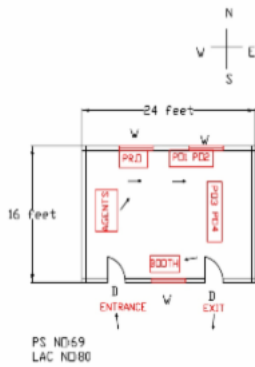

নিৰ্বাচক পঞ্জীয়ন বিষয়াৰ স্বাক্ষৰ

Nazri Naksha

Google Map View

Polling Station Building Front View

ভোটগ্রহন কেন্দ্ৰৰ সন্মুখৰ দৃশ্য

Cad View

Key MAP View

1 নাম : পিংকী ডেকা স্বামীৰ নাম: বিপুল বৰদলৈ ঘৰ নং : 1 বয়স : 25 লিঙ্গ : মহিলা	CNF0444323	ফটো উপলব্ধ	2 নাম : মালতী দামো পিতাৰ নাম: জহলাল বৰদলৈ ঘৰ নং : 01 বয়স : 24 লিঙ্গ : মহিলা	CNF0452672	ফটো উপলব্ধ	3 নাম : মিলন ফুকন পিতাৰ নাম: সৰুল'ৰা ফুকন ঘৰ নং : 2 বয়স : 56 লিঙ্গ : পুৰুষ	CNF1794598	ফটো উপলব্ধ
4 নাম : গীতা ফুকন স্বামীৰ নাম: মিলন ফুকন ঘৰ নং : 2 বয়স : 50 লিঙ্গ : মহিলা	CNF1794601	ফটো উপলব্ধ	# 5 নাম : নিতুল ডেকা পিতাৰ নাম: নৰেণ ডেকা ঘৰ নং : 102 বয়স : 40 লিঙ্গ : পুৰুষ	CNF1794587	ফটো উপলব্ধ	6 নাম : তৰালি পাতৰ লৰম স্বামীৰ নাম: পল্লব লৰম ঘৰ নং : 2 বয়স : 23 লিঙ্গ : মহিলা	CNF0455410	ফটো উপলব্ধ
7 নাম : দালিমি ফুকন স্বামীৰ নাম: দুৰ্গেশ্বৰ ফুকন ঘৰ নং : 9 বয়স : 55 লিঙ্গ : মহিলা	CNF1794623	ফটো উপলব্ধ	8 নাম : বিতালী লৰম স্বামীৰ নাম: নবিন লৰম ঘৰ নং : 9 বয়স : 37 লিঙ্গ : মহিলা	CNF0489666	ফটো উপলব্ধ	9 নাম : নবিন লৰম মাতৃৰ নাম: দালিমী ফুকন ঘৰ নং : 9 বয়স : 34 লিঙ্গ : পুৰুষ	CNF2004708	ফটো উপলব্ধ
S 10 নাম : মহিধৰ লৰম পিতাৰ নাম: দালিমী লৰম ঘৰ নং : 9 বয়স : 31 লিঙ্গ : পুৰুষ	CNF2004504	ফটো উপলব্ধ	11 নাম : প্ৰনিতা লৰম স্বামীৰ নাম: মহিধৰ লৰম ঘৰ নং : 9 বয়স : 25 লিঙ্গ : মহিলা	CNF0491829	ফটো উপলব্ধ	12 নাম : কুলা ফুকন পিতাৰ নাম: শ্যাম ফুকন ঘৰ নং : 8 বয়স : 50 লিঙ্গ : পুৰুষ	CNF1794634	ফটো উপলব্ধ
S 13 নাম : মৰমী ফুকন স্বামীৰ নাম: কুলাৰাম ফুকন ঘৰ নং : 8 বয়স : 45 লিঙ্গ : মহিলা	CNF1794645	ফটো উপলব্ধ	14 নাম : অৰন পাতৰ পিতাৰ নাম: মনভাল পাতৰ ঘৰ নং : 8 বয়স : 26 লিঙ্গ : পুৰুষ	CNF0618900	ফটো উপলব্ধ	15 নাম : পুষ্প লৰম পিতাৰ নাম: কুলা ফুকন ঘৰ নং : 8 বয়স : 25 লিঙ্গ : পুৰুষ	CNF0618892	ফটো উপলব্ধ
16 নাম : বাহুল লৰম পিতাৰ নাম: কুলা লৰম ঘৰ নং : 4 বয়স : 23 লিঙ্গ : পুৰুষ	CNF0454728	ফটো উপলব্ধ	17 নাম : গোস্বামী ফুকন পিতাৰ নাম: শ্যাম ফুকন ঘৰ নং : 5 বয়স : 48 লিঙ্গ : পুৰুষ	CNF1794656	ফটো উপলব্ধ	18 নাম : অনিতা ফুকন স্বামীৰ নাম: গোস্বামী ফুকন ঘৰ নং : 5 বয়স : 40 লিঙ্গ : মহিলা	CNF1794667	ফটো উপলব্ধ
19 নাম : কিং ফুকন পিতাৰ নাম: সৰুল'ৰা লৰম ঘৰ নং : 6 বয়স : 53 লিঙ্গ : পুৰুষ	CNF1794678	ফটো উপলব্ধ	20 নাম : লখেমাই বৰদলৈ স্বামীৰ নাম: কিং লৰম ঘৰ নং : 6 বয়স : 48 লিঙ্গ : মহিলা	CNF1794689	ফটো উপলব্ধ	# 21 নাম : আদিৰ বৰদলৈ পিতাৰ নাম: কহেশ্বৰ বৰদলৈ ঘৰ নং : 6 বয়স : 32 লিঙ্গ : পুৰুষ	CNF0170985	ফটো উপলব্ধ
22 নাম : সুপ্ৰভা বড়ো স্বামীৰ নাম: আদিত্য বৰদলৈ ঘৰ নং : 06 বয়স : 29 লিঙ্গ : মহিলা	NIU0075010	ফটো উপলব্ধ	23 নাম : অন্তৰিকা বৰদলৈ পিতাৰ নাম: বনেশ্বৰ বৰদলৈ ঘৰ নং : 6 বয়স : 20 লিঙ্গ : মহিলা	NIU0102376	ফটো উপলব্ধ	24 নাম : কুঞ্জলতা লহম স্বামীৰ নাম: জয়ন্ত লহম ঘৰ নং : 9 বয়স : 43 লিঙ্গ : মহিলা	CNF1794703	ফটো উপলব্ধ
25 নাম : টিংকু লৰম পিতাৰ নাম: জয়ন্ত লৰম ঘৰ নং : 9 বয়স : 26 লিঙ্গ : পুৰুষ	CNF0491837	ফটো উপলব্ধ	26 নাম : পূৰ্বী বৰদলৈ লৰম স্বামীৰ নাম: টিংকু লৰম ঘৰ নং : 07 বয়স : 23 লিঙ্গ : মহিলা	CNF0454876	ফটো উপলব্ধ	27 নাম : অনিমা ফুকন স্বামীৰ নাম: বজ্জত ফুকন ঘৰ নং : 8 বয়স : 60 লিঙ্গ : মহিলা	CNF1794725	ফটো উপলব্ধ
S 28 নাম : সুভদ্রা ফুকন স্বামীৰ নাম: দিলীপ কুমাৰ ফুকন ঘৰ নং : 8 বয়স : 53 লিঙ্গ : মহিলা	CNF0450361	ফটো উপলব্ধ	S 29 নাম : দিব্যজ্যোতি ফুকন পিতাৰ নাম: বজ্জত ফুকন ঘৰ নং : 8 বয়স : 42 লিঙ্গ : পুৰুষ	CNF1794770	ফটো উপলব্ধ	# 30 নাম : অন কৌঁৱৰ ফুকন স্বামীৰ নাম: বাজু ফুকন ঘৰ নং : 8ক বয়স : 36 লিঙ্গ : মহিলা	CNF0491936	ফটো উপলব্ধ