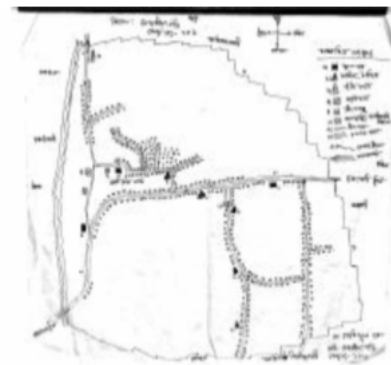

নিৰ্বাচক পঞ্জীয়ন বিষয়াৰ স্বাক্ষৰ

Nazri Naksha

Google Map View

Polling Station Building Front View

ভোটগ্রহন কেন্দ্ৰৰ সন্মুখৰ দৃশ্য

Cad View

Key MAP View

1 নাম : পিংকী ডেকা স্বামীৰ নাম: বিপুল বৰদলৈ ঘৰ নং : 1 বয়স : 25 লিঙ্গ : মহিলা	CNF0444323	ফটো উপলব্ধ	2 নাম : মালতী দামো পিতাৰ নাম: জহলাল বৰদলৈ ঘৰ নং : 01 বয়স : 24 লিঙ্গ : মহিলা	CNF0452672	ফটো উপলব্ধ	3 নাম : মিলন ফুকন পিতাৰ নাম: সৰুল'ৰা ফুকন ঘৰ নং : 2 বয়স : 56 লিঙ্গ : পুৰুষ	CNF1794598	ফটো উপলব্ধ
4 নাম : গীতা ফুকন স্বামীৰ নাম: মিলন ফুকন ঘৰ নং : 2 বয়স : 50 লিঙ্গ : মহিলা	CNF1794601	ফটো উপলব্ধ	# 5 নাম : নিতুল ডেকা পিতাৰ নাম: নৰেণ ডেকা ঘৰ নং : 102 বয়স : 40 লিঙ্গ : পুৰুষ	CNF1794587	ফটো উপলব্ধ	6 নাম : তৰালি পাতৰ লৰম স্বামীৰ নাম: পল্লব লৰম ঘৰ নং : 2 বয়স : 23 লিঙ্গ : মহিলা	CNF0455410	ফটো উপলব্ধ
7 নাম : দালিমি ফুকন স্বামীৰ নাম: দুৰ্গেশ্বৰ ফুকন ঘৰ নং : 9 বয়স : 55 লিঙ্গ : মহিলা	CNF1794623	ফটো উপলব্ধ	8 নাম : বিতালী লৰম স্বামীৰ নাম: নবিন লৰম ঘৰ নং : 9 বয়স : 37 লিঙ্গ : মহিলা	CNF0489666	ফটো উপলব্ধ	9 নাম : নবিন লৰম মাতৃৰ নাম: দালিমী ফুকন ঘৰ নং : 9 বয়স : 34 লিঙ্গ : পুৰুষ	CNF2004708	ফটো উপলব্ধ
S 10 নাম : মহিধৰ লৰম পিতাৰ নাম: দালিমী লৰম ঘৰ নং : 9 বয়স : 31 লিঙ্গ : পুৰুষ	CNF2004504	ফটো উপলব্ধ	11 নাম : প্ৰনিতা লৰম স্বামীৰ নাম: মহিধৰ লৰম ঘৰ নং : 9 বয়স : 25 লিঙ্গ : মহিলা	CNF0491829	ফটো উপলব্ধ	12 নাম : কুলা ফুকন পিতাৰ নাম: শ্যাম ফুকন ঘৰ নং : 8 বয়স : 50 লিঙ্গ : পুৰুষ	CNF1794634	ফটো উপলব্ধ
S 13 নাম : মৰমী ফুকন স্বামীৰ নাম: কুলাৰাম ফুকন ঘৰ নং : 8 বয়স : 45 লিঙ্গ : মহিলা	CNF1794645	ফটো উপলব্ধ	14 নাম : অৰন পাতৰ পিতাৰ নাম: মনভাল পাতৰ ঘৰ নং : 8 বয়স : 26 লিঙ্গ : পুৰুষ	CNF0618900	ফটো উপলব্ধ	15 নাম : পুষ্প লৰম পিতাৰ নাম: কুলা ফুকন ঘৰ নং : 8 বয়স : 25 লিঙ্গ : পুৰুষ	CNF0618892	ফটো উপলব্ধ
16 নাম : বাহুল লৰম পিতাৰ নাম: কুলা লৰম ঘৰ নং : 4 বয়স : 23 লিঙ্গ : পুৰুষ	CNF0454728	ফটো উপলব্ধ	17 নাম : গোস্বামী ফুকন পিতাৰ নাম: শ্যাম ফুকন ঘৰ নং : 5 বয়স : 48 লিঙ্গ : পুৰুষ	CNF1794656	ফটো উপলব্ধ	18 নাম : অনিতা ফুকন স্বামীৰ নাম: গোস্বামী ফুকন ঘৰ নং : 5 বয়স : 40 লিঙ্গ : মহিলা	CNF1794667	ফটো উপলব্ধ
19 নাম : কিং ফুকন পিতাৰ নাম: সৰুল'ৰা লৰম ঘৰ নং : 6 বয়স : 53 লিঙ্গ : পুৰুষ	CNF1794678	ফটো উপলব্ধ	20 নাম : লখেমাই বৰদলৈ স্বামীৰ নাম: কিং লৰম ঘৰ নং : 6 বয়স : 48 লিঙ্গ : মহিলা	CNF1794689	ফটো উপলব্ধ	# 21 নাম : আদিৰ বৰদলৈ পিতাৰ নাম: কহেশ্বৰ বৰদলৈ ঘৰ নং : 6 বয়স : 32 লিঙ্গ : পুৰুষ	CNF0170985	ফটো উপলব্ধ
22 নাম : সুপ্ৰভা বড়ো স্বামীৰ নাম: আদিত্য বৰদলৈ ঘৰ নং : 06 বয়স : 29 লিঙ্গ : মহিলা	NIU0075010	ফটো উপলব্ধ	23 নাম : অন্তৰিকা বৰদলৈ পিতাৰ নাম: বনেশ্বৰ বৰদলৈ ঘৰ নং : 6 বয়স : 20 লিঙ্গ : মহিলা	NIU0102376	ফটো উপলব্ধ	24 নাম : কুঞ্জলতা লহম স্বামীৰ নাম: জয়ন্ত লহম ঘৰ নং : 9 বয়স : 43 লিঙ্গ : মহিলা	CNF1794703	ফটো উপলব্ধ
25 নাম : টিংকু লৰম পিতাৰ নাম: জয়ন্ত লৰম ঘৰ নং : 9 বয়স : 26 লিঙ্গ : পুৰুষ	CNF0491837	ফটো উপলব্ধ	26 নাম : পূৰ্বী বৰদলৈ লৰম স্বামীৰ নাম: টিংকু লৰম ঘৰ নং : 07 বয়স : 23 লিঙ্গ : মহিলা	CNF0454876	ফটো উপলব্ধ	27 নাম : অনিমা ফুকন স্বামীৰ নাম: বজ্জত ফুকন ঘৰ নং : 8 বয়স : 60 লিঙ্গ : মহিলা	CNF1794725	ফটো উপলব্ধ
S 28 নাম : সুভদ্রা ফুকন স্বামীৰ নাম: দিলীপ কুমাৰ ফুকন ঘৰ নং : 8 বয়স : 53 লিঙ্গ : মহিলা	CNF0450361	ফটো উপলব্ধ	S 29 নাম : দিব্যজ্যোতি ফুকন পিতাৰ নাম: বজ্জত ফুকন ঘৰ নং : 8 বয়স : 42 লিঙ্গ : পুৰুষ	CNF1794770	ফটো উপলব্ধ	# 30 নাম : অন কৌঁৱৰ ফুকন স্বামীৰ নাম: বাজু ফুকন ঘৰ নং : 8ক বয়স : 36 লিঙ্গ : মহিলা	CNF0491936	ফটো উপলব্ধ