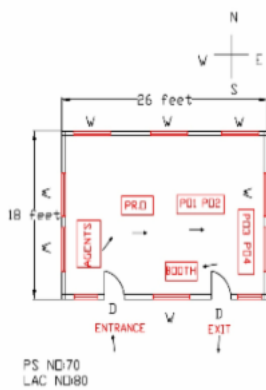

নিৰ্বাচক পঞ্জীয়ন বিষয়াৰ স্বাক্ষৰ

Nazri Naksha

Google Map View

Polling Station Building Front View

ভোটগ্ৰহন কেন্দ্ৰৰ সন্মুখৰ দৃশ্য

Cad View

Key MAP View

1 নাম : দিপ পাতৰ পিতাৰ নাম: পতেশ্বৰ পাতৰ ঘৰ নং : 1 বয়স : 27 লিঙ্গ : পুৰুষ	CNF0261693 ফটো উপলব্ধ	2 নাম : গীতা পাতৰ স্বামীৰ নাম: দীপ পাতৰ ঘৰ নং : 1 বয়স : 24 লিঙ্গ : মহিলা	NIU0067991 ফটো উপলব্ধ	3 নাম : দুলাল পাটৰ পিতাৰ নাম: বতু পাটৰ ঘৰ নং : 2 বয়স : 57 লিঙ্গ : পুৰুষ	CNF1804600 ফটো উপলব্ধ
4 নাম : পদ্মা পাতৰ স্বামীৰ নাম: দুলাল পাতৰ ঘৰ নং : 2 বয়স : 50 লিঙ্গ : মহিলা	CNF1804611 ফটো উপলব্ধ	5 নাম : টৰাচিং পাতৰ পিতাৰ নাম: পটেশ্বৰ পাতৰ ঘৰ নং : 2 বয়স : 44 লিঙ্গ : পুৰুষ	CNF1804586 ফটো উপলব্ধ	6 নাম : মুনমুনি পাতৰ স্বামীৰ নাম: তৰাচিং পাতৰ ঘৰ নং : 2 বয়স : 39 লিঙ্গ : মহিলা	CNF1804597 ফটো উপলব্ধ
7 নাম : দীপজ্যোতি পটাৰ পিতাৰ নাম: দুলাল পটাৰ ঘৰ নং : 2 বয়স : 35 লিঙ্গ : পুৰুষ	CNF0278945 ফটো উপলব্ধ	8 নাম : সিদ্ধাৰ্থ পাটৰ পিতাৰ নাম: দুলাল পাটৰ ঘৰ নং : 2 বয়স : 26 লিঙ্গ : পুৰুষ	CNF0278622 ফটো উপলব্ধ	9 নাম : ৰূপৰেখা কোঁৱৰ স্বামীৰ নাম: দীপজ্যোতি পাতৰ ঘৰ নং : 2 বয়স : 22 লিঙ্গ : মহিলা	NIU0067967 ফটো উপলব্ধ
10 নাম : কুলায়োগী পাটৰ পিতাৰ নাম: কাউৰ পাতৰ ঘৰ নং : 3 বয়স : 60 লিঙ্গ : পুৰুষ	CNF1804622 ফটো উপলব্ধ	11 নাম : বিনা দেউৰী স্বামীৰ নাম: কুলায়োগী দেউৰী ঘৰ নং : 3 বয়স : 56 লিঙ্গ : মহিলা	CNF0350116 ফটো উপলব্ধ	12 নাম : ৰঞ্জিত দেউৰী পিতাৰ নাম: ৰত্নেশ্বৰ পাতৰ ঘৰ নং : 8 বয়স : 39 লিঙ্গ : পুৰুষ	CNF1804655 ফটো উপলব্ধ
13 নাম : পতলী দেউৰী স্বামীৰ নাম: ৰঞ্জিত দেউৰী ঘৰ নং : 8 বয়স : 37 লিঙ্গ : মহিলা	CNF1812222 ফটো উপলব্ধ	14 নাম : মৃদুল পাটৰ পিতাৰ নাম: মেমে পাটৰ ঘৰ নং : 8 বয়স : 37 লিঙ্গ : পুৰুষ	CNF1812233 ফটো উপলব্ধ	15 নাম : পুষ্প দেউৰী পিতাৰ নাম: ৰত্ন পাতৰ ঘৰ নং : 5 বয়স : 45 লিঙ্গ : পুৰুষ	CNF1804666 ফটো উপলব্ধ
16 নাম : মেমে দেউৰী পিতাৰ নাম: কাউৰ পাতৰ ঘৰ নং : 6 বয়স : 58 লিঙ্গ : পুৰুষ	CNF1804688 ফটো উপলব্ধ	17 নাম : মাধুৰী পাটৰ স্বামীৰ নাম: মৃদুল পা ঘৰ নং : 6 বয়স : 35 লিঙ্গ : মহিলা	CNF1812244 ফটো উপলব্ধ	E 18 নাম : ৰঞ্জেশ্বৰ দেউৰী পিতাৰ নাম: ধনেশ্বৰ দেউৰী ঘৰ নং : 8 বয়স : 90 লিঙ্গ : পুৰুষ	CNF1804724 ফটো উপলব্ধ
19 নাম : হৰিকান্ত দেউৰী পিতাৰ নাম: ৰঞ্জেশ্বৰ দেউৰী ঘৰ নং : 08 বয়স : 56 লিঙ্গ : পুৰুষ	CNF1804746 ফটো উপলব্ধ	20 নাম : নিৰ্মালি তেৰণ দেউৰী স্বামীৰ নাম: হৰিকান্ত দেউৰী ঘৰ নং : 8 বয়স : 47 লিঙ্গ : মহিলা	CNF1812346 ফটো উপলব্ধ	21 নাম : নাৰায়ণ দেউৰী পিতাৰ নাম: ৰঞ্জেশ্বৰ দেউৰী ঘৰ নং : 8 বয়স : 38 লিঙ্গ : পুৰুষ	CNF1804779 ফটো উপলব্ধ
22 নাম : নিতালী পাতৰ স্বামীৰ নাম: খালেক পাতৰ ঘৰ নং : 10 বয়স : 60 লিঙ্গ : মহিলা	CNF1804791 ফটো উপলব্ধ	23 নাম : কমল পাতৰ পিতাৰ নাম: খালেক পাতৰ ঘৰ নং : 10 বয়স : 54 লিঙ্গ : পুৰুষ	CNF1804804 ফটো উপলব্ধ	24 নাম : পখিলা পাতৰ স্বামীৰ নাম: সঞ্জীৱ পাতৰ ঘৰ নং : 10 বয়স : 46 লিঙ্গ : মহিলা	CNF1804837 ফটো উপলব্ধ
25 নাম : সোনমাই পাতৰ স্বামীৰ নাম: কমল পাতৰ ঘৰ নং : 10 বয়স : 45 লিঙ্গ : মহিলা	CNF1804815 ফটো উপলব্ধ	26 নাম : ধৰ্মেশ্বৰ পাতৰ পিতাৰ নাম: তিলক পাতৰ ঘৰ নং : 12 বয়স : 60 লিঙ্গ : পুৰুষ	CNF1804860 ফটো উপলব্ধ	27 নাম : মিনাক্ষী দেউৰী পিতাৰ নাম: পনব দেউৰী ঘৰ নং : 127 বয়স : 27 লিঙ্গ : মহিলা	CNF0279240 ফটো উপলব্ধ
28 নাম : পবিত্ৰা পাতৰ পিতাৰ নাম: কনেশ্বৰ পাতৰ ঘৰ নং : 13 বয়স : 43 লিঙ্গ : মহিলা	CNF1804893 ফটো উপলব্ধ	29 নাম : গনেশ দেউৰী পিতাৰ নাম: বগীৰীতলীয়া দেউৰী ঘৰ নং : 18 বয়স : 68 লিঙ্গ : পুৰুষ	CNF1804917 ফটো উপলব্ধ	30 নাম : খৰ্গেশ্বৰী দেউৰী স্বামীৰ নাম: গনেশ দেউৰী ঘৰ নং : 18 বয়স : 57 লিঙ্গ : মহিলা	CNF1804928 ফটো উপলব্ধ