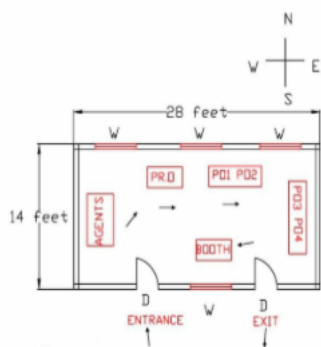

নিৰ্বাচক পঞ্জীয়ন বিষয়াৰ স্বাক্ষৰ

Nazri Naksha

Google Map View

Polling Station Building Front View

ভোটগ্ৰহন কেন্দ্ৰৰ সন্মুখৰ দৃশ্য

Cad View

Key MAP View

1 নাম : নৱকমল মহন্ত পিতাৰ নাম: কৃষ্ণকান্ত মহন্ত ঘৰ নং : 0 বয়স : 62 লিঙ্গ : পুৰুষ	CTH0233510 ফটো উপলব্ধ	2 নাম : বন্দনা মহন্ত স্বামীৰ নাম: নৱকমল মহন্ত ঘৰ নং : 0 বয়স : 44 লিঙ্গ : মহিলা	CTH0233742 ফটো উপলব্ধ	3 নাম : বিদ্যুত ডেকা পিতাৰ নাম: প্ৰসেন ডেকা ঘৰ নং : 0 বয়স : 31 লিঙ্গ : পুৰুষ	CTH0252692 ফটো উপলব্ধ
4 নাম : প্ৰিয়ংকা পাটৰ স্বামীৰ নাম: কৃষ্ণ কুমাৰ ডেকা ঘৰ নং : 00 বয়স : 24 লিঙ্গ : মহিলা	CTH2290732 ফটো উপলব্ধ	# 5 নাম : জ্যোতি দেৱী স্বামীৰ নাম: পুষ্পেন্দ্ৰ নাথ ঘৰ নং : 1 বয়স : 51 লিঙ্গ : মহিলা	CTH3134563 ফটো উপলব্ধ	6 নাম : প্ৰিয়ংকা কলিতা পিতাৰ নাম: বিৰেন কলিতা ঘৰ নং : 1 বয়স : 33 লিঙ্গ : মহিলা	DZN2694737 ফটো উপলব্ধ
7 নাম : দ্বীপ জ্যোতি নাথ পিতাৰ নাম: পুষ্পেন্দ্ৰ নাথ ঘৰ নং : 1 বয়স : 31 লিঙ্গ : পুৰুষ	CTH0294728 ফটো উপলব্ধ	8 নাম : কৌন্তভ মনি নাথ পিতাৰ নাম: পঞ্চজ কুমাৰ নাথ ঘৰ নং : 1 বয়স : 24 লিঙ্গ : পুৰুষ	CTH0494674 ফটো উপলব্ধ	9 নাম : নিৰলা দেৱী স্বামীৰ নাম: কামেশ্বৰ নাথ ঘৰ নং : 2 বয়স : 70 লিঙ্গ : মহিলা	CTH3134585 ফটো উপলব্ধ
10 নাম : জ্যোতিৰঞ্জন নাথ পিতাৰ নাম: কামেশ্বৰ নাথ ঘৰ নং : 2 বয়স : 48 লিঙ্গ : পুৰুষ	CTH3134609 ফটো উপলব্ধ	11 নাম : বিউতীৰেখা নাথ পিতাৰ নাম: কামেশ্বৰ নাথ ঘৰ নং : 2 বয়স : 43 লিঙ্গ : মহিলা	CTH3134610 ফটো উপলব্ধ	12 নাম : চুমী দেৱী স্বামীৰ নাম: জ্যোতিৰঞ্জন নাথ ঘৰ নং : 2 বয়স : 33 লিঙ্গ : মহিলা	CTH0258053 ফটো উপলব্ধ
13 নাম : পুষ্পেন্দ্ৰ নাথ অন্যান্য: পোৱাৰাম নাথ ঘৰ নং : 3 বয়স : 64 লিঙ্গ : পুৰুষ	CTH3134676 ফটো উপলব্ধ	14 নাম : মণ্টু নাথ পিতাৰ নাম: পোৱাৰাম নাথ ঘৰ নং : 3 বয়স : 47 লিঙ্গ : পুৰুষ	CTH3134632 ফটো উপলব্ধ	15 নাম : অনন্ত নাথ পিতাৰ নাম: পোৱাৰাম নাথ ঘৰ নং : 3 বয়স : 47 লিঙ্গ : পুৰুষ	CTH3134654 ফটো উপলব্ধ
16 নাম : জিতু দেৱী স্বামীৰ নাম: মণ্টু নাথ ঘৰ নং : 3 বয়স : 44 লিঙ্গ : মহিলা	CTH3134643 ফটো উপলব্ধ	17 নাম : জেউতীৰেখা নাথ পিতাৰ নাম: কামেশ্বৰ নাথ ঘৰ নং : 3 বয়স : 40 লিঙ্গ : মহিলা	CTH3134621 ফটো উপলব্ধ	18 নাম : পুতলী চৌহান স্বামীৰ নাম: সুভাষ চৌহান ঘৰ নং : 3 বয়স : 34 লিঙ্গ : মহিলা	CTH2365161 ফটো উপলব্ধ
19 নাম : পিংকি দেৱী স্বামীৰ নাম: অনন্ত নাথ ঘৰ নং : 3 বয়স : 29 লিঙ্গ : মহিলা	CTH0547000 ফটো উপলব্ধ	20 নাম : বিকাশ নাথ পিতাৰ নাম: পুষ্পেন্দ্ৰ নাথ ঘৰ নং : 3 বয়স : 27 লিঙ্গ : পুৰুষ	CTH4655346 ফটো উপলব্ধ	21 নাম : প্ৰিয়া দেৱী পিতাৰ নাম: মনো নাথ ঘৰ নং : 3 বয়স : 22 লিঙ্গ : মহিলা	NIU0002717 ফটো উপলব্ধ
22 নাম : মনু দেৱী স্বামীৰ নাম: নন্দেশ্বৰ নাথ ঘৰ নং : 8 বয়স : 63 লিঙ্গ : মহিলা	CTH3134698 ফটো উপলব্ধ	E 23 নাম : স্বৰ্ণলতা দেৱী স্বামীৰ নাম: লক্ষীৰাম নাথ ঘৰ নং : 5 বয়স : 71 লিঙ্গ : মহিলা	CTH3134723 ফটো উপলব্ধ	24 নাম : কৃষ্ণা কুমাৰী দেৱী স্বামীৰ নাম: জগদীশ চন্দ্ৰ নাথ ঘৰ নং : 5 বয়স : 57 লিঙ্গ : মহিলা	CTH3134745 ফটো উপলব্ধ
25 নাম : কুমকুম হাজৰিকা দেৱী স্বামীৰ নাম: বিশ্বজিৎ নাথ ঘৰ নং : 5 বয়স : 56 লিঙ্গ : মহিলা	CTH3134767 ফটো উপলব্ধ	26 নাম : জগদীশ চন্দ্ৰ নাথ পিতাৰ নাম: লক্ষীৰাম নাথ ঘৰ নং : 5 বয়স : 55 লিঙ্গ : পুৰুষ	CTH3134734 ফটো উপলব্ধ	27 নাম : বিশ্বজিৎ নাথ পিতাৰ নাম: লক্ষীৰাম নাথ ঘৰ নং : 5 বয়স : 54 লিঙ্গ : পুৰুষ	CTH3134756 ফটো উপলব্ধ
28 নাম : সৃষ্টি দেৱী পিতাৰ নাম: বিশ্বজিৎ নাথ ঘৰ নং : 5 বয়স : 25 লিঙ্গ : মহিলা	CTH0270611 ফটো উপলব্ধ	29 নাম : শাস্তী নাথ পিতাৰ নাম: ৰবীন্দ্ৰ মোহন নাথ ঘৰ নং : 5(ক) বয়স : 25 লিঙ্গ : মহিলা	CTH0409854 ফটো উপলব্ধ	30 নাম : বিদিশা নাথ পিতাৰ নাম: জগদীশ চন্দ্ৰ নাথ ঘৰ নং : 05 বয়স : 24 লিঙ্গ : মহিলা	CTH0492041 ফটো উপলব্ধ