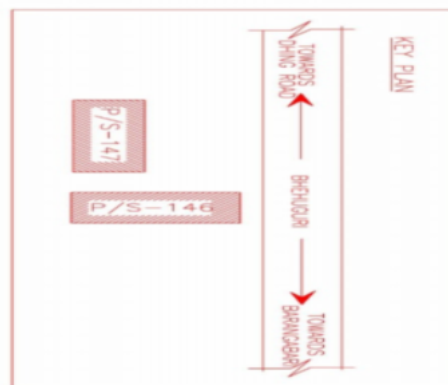

নিৰ্বাচক পঞ্জীয়ন বিষয়াৰ স্বাক্ষৰ

Nazri Naksha

Google Map View

Polling Station Building Front View

ভোটগ্ৰহন কেন্দ্ৰৰ সন্মুখৰ দৃশ্য

Cad View

Key MAP View

1 নাম : বুদ্ধেশ্বৰ বৰদলৈ পিতাৰ নাম: ধনবৰ বৰদলৈ ঘৰ নং : 000 বয়স : 61 লিঙ্গ : পুৰুষ	CCG1220593 ফটো উপলব্ধ	# 2 নাম : দিপাক্ষৰ নাথ পিতাৰ নাম: দুলাল চন্দ্ৰ নাথ ঘৰ নং : 276 জ বয়স : 21 লিঙ্গ : পুৰুষ	CCG1680578 ফটো উপলব্ধ	3 নাম : জোনালী দেবী স্বামীৰ নাম: তিলক নাথ ঘৰ নং : 80 বয়স : 23 লিঙ্গ : মহিলা	NIU0146993 ফটো উপলব্ধ
S 4 নাম : বীতামনি দেবী স্বামীৰ নাম: উপেন্দ্ৰ বৰদলৈ ঘৰ নং : 185 বয়স : 40 লিঙ্গ : মহিলা	CCG1222715 ফটো উপলব্ধ	E 5 নাম : তৰুণ বৰদলৈ পিতাৰ নাম: কৌলামনি বৰদলৈ ঘৰ নং : 185 বয়স : 61 লিঙ্গ : পুৰুষ	CCG1220435 ফটো উপলব্ধ	6 নাম : বনু বৰদলৈ স্বামীৰ নাম: তৰুণ বৰদলৈ ঘৰ নং : 185 বয়স : 56 লিঙ্গ : মহিলা	CCG1220446 ফটো উপলব্ধ
7 নাম : লাবন্য বৰদলৈ স্বামীৰ নাম: বৃপন বৰদলৈ ঘৰ নং : 146 বয়স : 67 লিঙ্গ : মহিলা	CCG1220457 ফটো উপলব্ধ	S 8 নাম : খৰ্গেশ্বৰী বৰদলৈ স্বামীৰ নাম: বৃপন বৰদলৈ ঘৰ নং : 146 বয়স : 64 লিঙ্গ : মহিলা	CCG1220480 ফটো উপলব্ধ	9 নাম : ফনিন্দ্ৰ বৰদলৈ পিতাৰ নাম: বৃপন বৰদলৈ ঘৰ নং : 146 বয়স : 48 লিঙ্গ : পুৰুষ	CCG1220468 ফটো উপলব্ধ
10 নাম : যতীন বৰদলৈ পিতাৰ নাম: বৃপন বৰদলৈ ঘৰ নং : 186 বয়স : 42 লিঙ্গ : পুৰুষ	CCG1220479 ফটো উপলব্ধ	11 নাম : বীমা গগৈ স্বামীৰ নাম: ফনিন্দ্ৰ বৰদলৈ ঘৰ নং : 146 বয়স : 40 লিঙ্গ : মহিলা	CCG0303404 ফটো উপলব্ধ	12 নাম : বেথা দেৱী বৰদলৈ স্বামীৰ নাম: যতীন বৰদলৈ ঘৰ নং : 186 বয়স : 32 লিঙ্গ : মহিলা	CCG0022509 ফটো উপলব্ধ
13 নাম : দুৰ্লভ বৰদলৈ পিতাৰ নাম: কৌলামনি বৰদলৈ ঘৰ নং : 189 বয়স : 56 লিঙ্গ : পুৰুষ	CCG1220504 ফটো উপলব্ধ	14 নাম : ললিতা বৰদলৈ স্বামীৰ নাম: দুৰ্লভ বৰদলৈ ঘৰ নং : 189 বয়স : 53 লিঙ্গ : মহিলা	CCG1220515 ফটো উপলব্ধ	15 নাম : দীপজ্যোতি বৰদলৈ পিতাৰ নাম: দুৰ্লভ বৰদলৈ ঘৰ নং : 147 বয়স : 21 লিঙ্গ : পুৰুষ	NIU0081844 ফটো উপলব্ধ
16 নাম : ৰমাকান্ত বৰদলৈ পিতাৰ নাম: কৌলামনি বৰদলৈ ঘৰ নং : 148 বয়স : 68 লিঙ্গ : পুৰুষ	CCG1220526 ফটো উপলব্ধ	17 নাম : পুতল বৰদলৈ পিতাৰ নাম: ৰমাকান্ত বৰদলৈ ঘৰ নং : 148 বয়স : 41 লিঙ্গ : পুৰুষ	CCG1220537 ফটো উপলব্ধ	18 নাম : কনমাই বৰদলৈ পিতাৰ নাম: শনিৰাম বৰদলৈ ঘৰ নং : 149 বয়স : 53 লিঙ্গ : মহিলা	CCG1220571 ফটো উপলব্ধ
19 নাম : মিন্ট বৰদলৈ স্বামীৰ নাম: বুদ্ধেশ্বৰ বৰদলৈ ঘৰ নং : 150 বয়স : 57 লিঙ্গ : মহিলা	CCG1220582 ফটো উপলব্ধ	20 নাম : গিৰিমাই বৰদলৈ স্বামীৰ নাম: ধৰ্মেশ্বৰ বৰদলৈ ঘৰ নং : 151 বয়স : 73 লিঙ্গ : মহিলা	CCG1220606 ফটো উপলব্ধ	21 নাম : জয়ৰাম বৰদলৈ পিতাৰ নাম: শনিৰাম বৰদলৈ ঘৰ নং : 152 বয়স : 58 লিঙ্গ : পুৰুষ	CCG1220617 ফটো উপলব্ধ
22 নাম : গীতামনি বৰদলৈ স্বামীৰ নাম: জয়ৰাম বৰদলৈ ঘৰ নং : 152 বয়স : 47 লিঙ্গ : মহিলা	CCG1220628 ফটো উপলব্ধ	23 নাম : শান্তনু বৰদলৈ পিতাৰ নাম: জয়ৰাম বৰদলৈ ঘৰ নং : 152 বয়স : 26 লিঙ্গ : পুৰুষ	NIU0137703 ফটো উপলব্ধ	24 নাম : প্ৰশান্ত বৰদলৈ পিতাৰ নাম: জয়ৰাম বৰদলৈ ঘৰ নং : 152 বয়স : 23 লিঙ্গ : পুৰুষ	NIU0054924 ফটো উপলব্ধ
25 নাম : শ্যামলী ডেকা স্বামীৰ নাম: প্ৰশান্ত বৰদলৈ ঘৰ নং : 152 বয়স : 20 লিঙ্গ : মহিলা	NIU0137729 ফটো উপলব্ধ	26 নাম : মহেন্দ্ৰ বৰদলৈ পিতাৰ নাম: শনিৰাম বৰদলৈ ঘৰ নং : 153 বয়স : 55 লিঙ্গ : পুৰুষ	CCG1220639 ফটো উপলব্ধ	S 27 নাম : অমিয়া বৰদলৈ স্বামীৰ নাম: মহেন্দ্ৰ বৰদলৈ ঘৰ নং : 153 বয়স : 53 লিঙ্গ : মহিলা	CCG1220640 ফটো উপলব্ধ
28 নাম : বিকাশ বৰদলৈ পিতাৰ নাম: মহেন্দ্ৰ বৰদলৈ ঘৰ নং : 153 বয়স : 23 লিঙ্গ : পুৰুষ	NIU0137752 ফটো উপলব্ধ	29 নাম : ফনিধৰ বৰদলৈ পিতাৰ নাম: দেবেশ্বৰ বৰদলৈ ঘৰ নং : 158 বয়স : 60 লিঙ্গ : পুৰুষ	CCG1220651 ফটো উপলব্ধ	30 নাম : ৰাজমনি বৰদলৈ স্বামীৰ নাম: ফনিধৰ বৰদলৈ ঘৰ নং : 158 বয়স : 54 লিঙ্গ : মহিলা	CCG1220662 ফটো উপলব্ধ