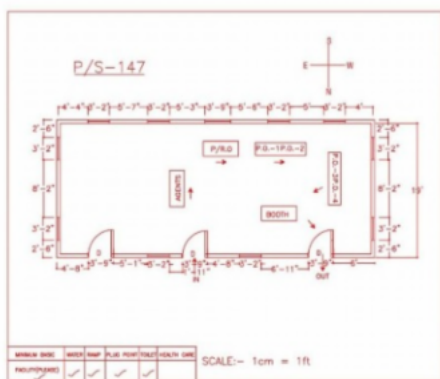

নিৰ্বাচক পঞ্জীয়ন বিষয়াৰ স্বাক্ষৰ

Nazri Naksha

Google Map View

Polling Station Building Front View

ভোটগ্ৰহন কেন্দ্ৰৰ সন্মুখৰ দৃশ্য

Cad View

Key MAP View

1 নাম : বুদ্ধেশ্বৰ বৰদলৈ পিতাৰ নাম: ধনবৰ বৰদলৈ ঘৰ নং : 000 বয়স : 61 লিঙ্গ : পুৰুষ	CCG1220593 ফটো উপলব্ধ	# 2 নাম : দিপাক্ষৰ নাথ পিতাৰ নাম: দুলাল চন্দ্ৰ নাথ ঘৰ নং : 276 জ বয়স : 21 লিঙ্গ : পুৰুষ	CCG1680578 ফটো উপলব্ধ	3 নাম : জোনালী দেবী স্বামীৰ নাম: তিলক নাথ ঘৰ নং : 80 বয়স : 23 লিঙ্গ : মহিলা	NIU0146993 ফটো উপলব্ধ
S 4 নাম : বীতামনি দেবী স্বামীৰ নাম: উপেন্দ্ৰ বৰদলৈ ঘৰ নং : 185 বয়স : 40 লিঙ্গ : মহিলা	CCG1222715 ফটো উপলব্ধ	E 5 নাম : তৰুণ বৰদলৈ পিতাৰ নাম: কৌলামনি বৰদলৈ ঘৰ নং : 185 বয়স : 61 লিঙ্গ : পুৰুষ	CCG1220435 ফটো উপলব্ধ	6 নাম : বনু বৰদলৈ স্বামীৰ নাম: তৰুণ বৰদলৈ ঘৰ নং : 185 বয়স : 56 লিঙ্গ : মহিলা	CCG1220446 ফটো উপলব্ধ
7 নাম : লাবন্য বৰদলৈ স্বামীৰ নাম: বৃপন বৰদলৈ ঘৰ নং : 146 বয়স : 67 লিঙ্গ : মহিলা	CCG1220457 ফটো উপলব্ধ	S 8 নাম : খৰ্গেশ্বৰী বৰদলৈ স্বামীৰ নাম: বৃপন বৰদলৈ ঘৰ নং : 146 বয়স : 64 লিঙ্গ : মহিলা	CCG1220480 ফটো উপলব্ধ	9 নাম : ফনিন্দ্ৰ বৰদলৈ পিতাৰ নাম: বৃপন বৰদলৈ ঘৰ নং : 146 বয়স : 48 লিঙ্গ : পুৰুষ	CCG1220468 ফটো উপলব্ধ
10 নাম : যতীন বৰদলৈ পিতাৰ নাম: বৃপন বৰদলৈ ঘৰ নং : 186 বয়স : 42 লিঙ্গ : পুৰুষ	CCG1220479 ফটো উপলব্ধ	11 নাম : বীমা গগৈ স্বামীৰ নাম: ফনিন্দ্ৰ বৰদলৈ ঘৰ নং : 146 বয়স : 40 লিঙ্গ : মহিলা	CCG0303404 ফটো উপলব্ধ	12 নাম : বেথা দেৱী বৰদলৈ স্বামীৰ নাম: যতীন বৰদলৈ ঘৰ নং : 186 বয়স : 32 লিঙ্গ : মহিলা	CCG0022509 ফটো উপলব্ধ
13 নাম : দুৰ্লভ বৰদলৈ পিতাৰ নাম: কৌলামনি বৰদলৈ ঘৰ নং : 189 বয়স : 56 লিঙ্গ : পুৰুষ	CCG1220504 ফটো উপলব্ধ	14 নাম : ললিতা বৰদলৈ স্বামীৰ নাম: দুৰ্লভ বৰদলৈ ঘৰ নং : 189 বয়স : 53 লিঙ্গ : মহিলা	CCG1220515 ফটো উপলব্ধ	15 নাম : দীপজ্যোতি বৰদলৈ পিতাৰ নাম: দুৰ্লভ বৰদলৈ ঘৰ নং : 147 বয়স : 21 লিঙ্গ : পুৰুষ	NIU0081844 ফটো উপলব্ধ
16 নাম : ৰমাকান্ত বৰদলৈ পিতাৰ নাম: কৌলামনি বৰদলৈ ঘৰ নং : 148 বয়স : 68 লিঙ্গ : পুৰুষ	CCG1220526 ফটো উপলব্ধ	17 নাম : পুতল বৰদলৈ পিতাৰ নাম: ৰমাকান্ত বৰদলৈ ঘৰ নং : 148 বয়স : 41 লিঙ্গ : পুৰুষ	CCG1220537 ফটো উপলব্ধ	18 নাম : কনমাই বৰদলৈ পিতাৰ নাম: শনিৰাম বৰদলৈ ঘৰ নং : 149 বয়স : 53 লিঙ্গ : মহিলা	CCG1220571 ফটো উপলব্ধ
19 নাম : মিন্ট বৰদলৈ স্বামীৰ নাম: বুদ্ধেশ্বৰ বৰদলৈ ঘৰ নং : 150 বয়স : 57 লিঙ্গ : মহিলা	CCG1220582 ফটো উপলব্ধ	20 নাম : গিৰিমাই বৰদলৈ স্বামীৰ নাম: ধৰ্মেশ্বৰ বৰদলৈ ঘৰ নং : 151 বয়স : 73 লিঙ্গ : মহিলা	CCG1220606 ফটো উপলব্ধ	21 নাম : জয়ৰাম বৰদলৈ পিতাৰ নাম: শনিৰাম বৰদলৈ ঘৰ নং : 152 বয়স : 58 লিঙ্গ : পুৰুষ	CCG1220617 ফটো উপলব্ধ
22 নাম : গীতামনি বৰদলৈ স্বামীৰ নাম: জয়ৰাম বৰদলৈ ঘৰ নং : 152 বয়স : 47 লিঙ্গ : মহিলা	CCG1220628 ফটো উপলব্ধ	23 নাম : শান্তনু বৰদলৈ পিতাৰ নাম: জয়ৰাম বৰদলৈ ঘৰ নং : 152 বয়স : 26 লিঙ্গ : পুৰুষ	NIU0137703 ফটো উপলব্ধ	24 নাম : প্ৰশান্ত বৰদলৈ পিতাৰ নাম: জয়ৰাম বৰদলৈ ঘৰ নং : 152 বয়স : 23 লিঙ্গ : পুৰুষ	NIU0054924 ফটো উপলব্ধ
25 নাম : শ্যামলী ডেকা স্বামীৰ নাম: প্ৰশান্ত বৰদলৈ ঘৰ নং : 152 বয়স : 20 লিঙ্গ : মহিলা	NIU0137729 ফটো উপলব্ধ	26 নাম : মহেন্দ্ৰ বৰদলৈ পিতাৰ নাম: শনিৰাম বৰদলৈ ঘৰ নং : 153 বয়স : 55 লিঙ্গ : পুৰুষ	CCG1220639 ফটো উপলব্ধ	S 27 নাম : অমিয়া বৰদলৈ স্বামীৰ নাম: মহেন্দ্ৰ বৰদলৈ ঘৰ নং : 153 বয়স : 53 লিঙ্গ : মহিলা	CCG1220640 ফটো উপলব্ধ
28 নাম : বিকাশ বৰদলৈ পিতাৰ নাম: মহেন্দ্ৰ বৰদলৈ ঘৰ নং : 153 বয়স : 23 লিঙ্গ : পুৰুষ	NIU0137752 ফটো উপলব্ধ	29 নাম : ফনিধৰ বৰদলৈ পিতাৰ নাম: দেবেশ্বৰ বৰদলৈ ঘৰ নং : 158 বয়স : 60 লিঙ্গ : পুৰুষ	CCG1220651 ফটো উপলব্ধ	30 নাম : ৰাজমনি বৰদলৈ স্বামীৰ নাম: ফনিধৰ বৰদলৈ ঘৰ নং : 158 বয়স : 54 লিঙ্গ : মহিলা	CCG1220662 ফটো উপলব্ধ