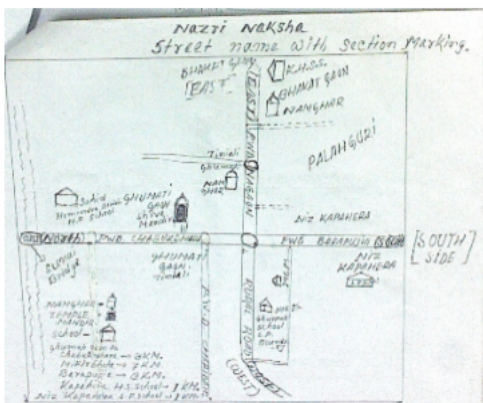

Nazri Naksha