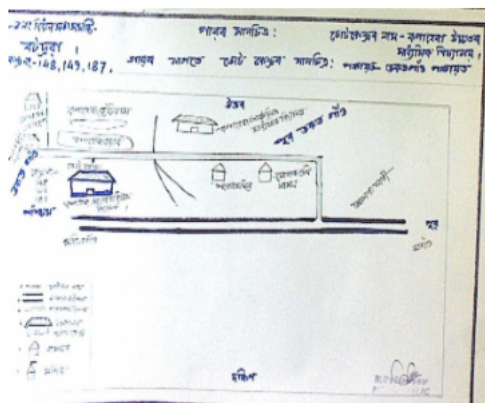

Nazri Naksha