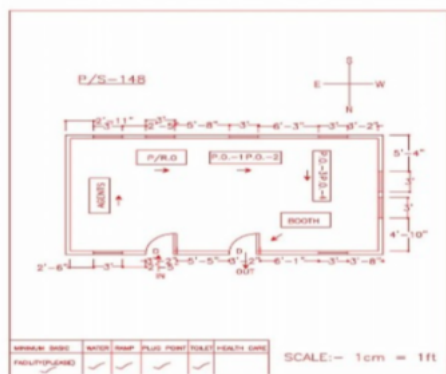

নিৰ্বাচক পঞ্জীয়ন বিষয়াৰ স্বাক্ষৰ

Nazri Naksha

Google Map View

Polling Station Building Front View

ভোটগ্ৰহন কেন্দ্ৰৰ সন্মুখৰ দৃশ্য

Cad View

Key MAP View

1 নাম : বিৰোচন পাতৰ পিতাৰ নাম: টংবৰ পাতৰ ঘৰ নং : 1 বয়স : 54 লিঙ্গ : পুৰুষ	CCG1224562 ফটো উপলব্ধ	2 নাম : বিনা পাতৰ স্বামীৰ নাম: বিৰোচন পাতৰ ঘৰ নং : 1 বয়স : 41 লিঙ্গ : মহিলা	CCG1224573 ফটো উপলব্ধ	3 নাম : সোমন পাতৰ পিতাৰ নাম: টংবৰ পাতৰ ঘৰ নং : 2 বয়স : 67 লিঙ্গ : পুৰুষ	CCG1224584 ফটো উপলব্ধ
4 নাম : সুমন পাতৰ পিতাৰ নাম: টংবৰ পাতৰ ঘৰ নং : 2 বয়স : 66 লিঙ্গ : পুৰুষ	CCG1694603 ফটো উপলব্ধ	5 নাম : চেমন্তি পাতৰ স্বামীৰ নাম: সোমন পাতৰ ঘৰ নং : 2 বয়স : 62 লিঙ্গ : মহিলা	CCG1224608 ফটো উপলব্ধ	6 নাম : চিনুমাই পাটৰ পিতাৰ নাম: মৃত টিমবৰ পাতৰ ঘৰ নং : 2 বয়স : 49 লিঙ্গ : মহিলা	CCG1224619 ফটো উপলব্ধ
7 নাম : দিব্য জ্যোতি পাতৰ পিতাৰ নাম: সুমন পাতৰ ঘৰ নং : 2 বয়স : 30 লিঙ্গ : পুৰুষ	CCG0048199 ফটো উপলব্ধ	8 নাম : বশিৰেখা মিথি পাটৰ স্বামীৰ নাম: দিব্য জ্যোতি পাটৰ ঘৰ নং : 2 বয়স : 28 লিঙ্গ : মহিলা	CCG1699065 ফটো উপলব্ধ	9 নাম : মনেশ্বৰী পাতৰ স্বামীৰ নাম: মোহিধৰ পাতৰ ঘৰ নং : 9 বয়স : 64 লিঙ্গ : মহিলা	CCG1224653 ফটো উপলব্ধ
10 নাম : মুহিধৰ পাতৰ পিতাৰ নাম: সোমবৰ পাতৰ ঘৰ নং : 9 বয়স : 57 লিঙ্গ : পুৰুষ	CCG1224642 ফটো উপলব্ধ	11 নাম : চন্দ্ৰ প্ৰভা পাতৰ পিতাৰ নাম: মোহিধৰ পাতৰ ঘৰ নং : 9 বয়স : 46 লিঙ্গ : মহিলা	CCG1224664 ফটো উপলব্ধ	12 নাম : সনত কুমাৰ পাতৰ পিতাৰ নাম: মুহিধৰ পাতৰ ঘৰ নং : 9 বয়স : 35 লিঙ্গ : পুৰুষ	CCG1224631 ফটো উপলব্ধ
13 নাম : ধনঞ্জয় পাতৰ পিতাৰ নাম: মোহিধৰ পাতৰ ঘৰ নং : 9 বয়স : 34 লিঙ্গ : পুৰুষ	CCG1224675 ফটো উপলব্ধ	14 নাম : দিঞ্জমনি ডেকা পাতৰ স্বামীৰ নাম: ধনঞ্জয় পাটৰ ঘৰ নং : 3 বয়স : 30 লিঙ্গ : মহিলা	CCG1699057 ফটো উপলব্ধ	15 নাম : বনজুন পাতৰ স্বামীৰ নাম: ফনিধৰ পাতৰ ঘৰ নং : 8 বয়স : 52 লিঙ্গ : মহিলা	CCG1224697 ফটো উপলব্ধ
16 নাম : জয়গুৰু পাতৰ পিতাৰ নাম: ফনিধৰ পাতৰ ঘৰ নং : 8 বয়স : 37 লিঙ্গ : পুৰুষ	CCG1224700 ফটো উপলব্ধ	17 নাম : দীপকন পাতৰ পিতাৰ নাম: ফনিধৰ পাতৰ ঘৰ নং : 5 বয়স : 44 লিঙ্গ : পুৰুষ	CCG1224711 ফটো উপলব্ধ	18 নাম : বীতামনি পাতৰ স্বামীৰ নাম: দীপকন পাতৰ ঘৰ নং : 5 বয়স : 38 লিঙ্গ : মহিলা	CCG0251876 ফটো উপলব্ধ
19 নাম : অন্জলি চেতিয়া পাতৰ স্বামীৰ নাম: দীপকন পাতৰ ঘৰ নং : 5 বয়স : 28 লিঙ্গ : মহিলা	CCG0325787 ফটো উপলব্ধ	20 নাম : মনিমাই ডেকা স্বামীৰ নাম: মহেন্দ্ৰ ডেকা ঘৰ নং : 6 বয়স : 87 লিঙ্গ : মহিলা	CCG1224744 ফটো উপলব্ধ	21 নাম : উমেশ ডেকা পিতাৰ নাম: মহেন্দ্ৰ ডেকা ঘৰ নং : 6 বয়স : 67 লিঙ্গ : পুৰুষ	CCG1224755 ফটো উপলব্ধ
22 নাম : তুলেমাই ডেকা স্বামীৰ নাম: উমেশ ডেকা ঘৰ নং : 6 বয়স : 57 লিঙ্গ : মহিলা	CCG1224766 ফটো উপলব্ধ	23 নাম : কাশিৰী ডেকা স্বামীৰ নাম: ৰঞ্জিত ডেকা ঘৰ নং : 6 বয়স : 34 লিঙ্গ : মহিলা	CCG0201111 ফটো উপলব্ধ	24 নাম : মানসী হাজৰিকা ডেকা স্বামীৰ নাম: নিতুল ডেকা ঘৰ নং : 6 বয়স : 31 লিঙ্গ : মহিলা	NIU0008391 ফটো উপলব্ধ
25 নাম : নিতুল ডেকা পিতাৰ নাম: উমেশ ডেকা ঘৰ নং : 6 বয়স : 30 লিঙ্গ : পুৰুষ	CCG1234271 ফটো উপলব্ধ	26 নাম : লক্ষীকান্ত ডেকা পিতাৰ নাম: মহেন্দ্ৰ ডেকা ঘৰ নং : 8 বয়স : 59 লিঙ্গ : পুৰুষ	CCG1224788 ফটো উপলব্ধ	27 নাম : বনুমাই ডেকা স্বামীৰ নাম: লক্ষীকান্ত ডেকা ঘৰ নং : 8 বয়স : 52 লিঙ্গ : মহিলা	CCG1224799 ফটো উপলব্ধ
28 নাম : মনোৰঞ্জন ডেকা পিতাৰ নাম: লক্ষীকান্ত ডেকা ঘৰ নং : 8 বয়স : 31 লিঙ্গ : পুৰুষ	CCG1234293 ফটো উপলব্ধ	29 নাম : যাদৱ ডেকা পিতাৰ নাম: লক্ষীকান্ত ডেকা ঘৰ নং : 8 বয়স : 25 লিঙ্গ : পুৰুষ	CCG0325647 ফটো উপলব্ধ	30 নাম : মৰমী বৰদলৈ ডেকা স্বামীৰ নাম: মনোৰঞ্জন ডেকা ঘৰ নং : 8 বয়স : 25 লিঙ্গ : মহিলা	NIU0008110 ফটো উপলব্ধ