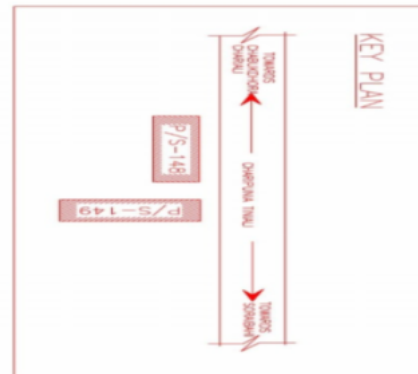

নিৰ্বাচক পঞ্জীয়ন বিষয়াৰ স্বাক্ষৰ

Nazri Naksha

Google Map View

Polling Station Building Front View

ভোটগ্ৰহন কেন্দ্ৰৰ সন্মুখৰ দৃশ্য

Cad View

Key MAP View

1 নাম : বিৰোচন পাতৰ পিতাৰ নাম: টংবৰ পাতৰ ঘৰ নং : 1 বয়স : 54 লিঙ্গ : পুৰুষ	CCG1224562 ফটো উপলব্ধ	2 নাম : বিনা পাতৰ স্বামীৰ নাম: বিৰোচন পাতৰ ঘৰ নং : 1 বয়স : 41 লিঙ্গ : মহিলা	CCG1224573 ফটো উপলব্ধ	3 নাম : সোমন পাতৰ পিতাৰ নাম: টংবৰ পাতৰ ঘৰ নং : 2 বয়স : 67 লিঙ্গ : পুৰুষ	CCG1224584 ফটো উপলব্ধ
4 নাম : সুমন পাতৰ পিতাৰ নাম: টংবৰ পাতৰ ঘৰ নং : 2 বয়স : 66 লিঙ্গ : পুৰুষ	CCG1694603 ফটো উপলব্ধ	5 নাম : চেমন্তি পাতৰ স্বামীৰ নাম: সোমন পাতৰ ঘৰ নং : 2 বয়স : 62 লিঙ্গ : মহিলা	CCG1224608 ফটো উপলব্ধ	6 নাম : চিনুমাই পাটৰ পিতাৰ নাম: মৃত টিমবৰ পাতৰ ঘৰ নং : 2 বয়স : 49 লিঙ্গ : মহিলা	CCG1224619 ফটো উপলব্ধ
7 নাম : দিব্য জ্যোতি পাতৰ পিতাৰ নাম: সুমন পাতৰ ঘৰ নং : 2 বয়স : 30 লিঙ্গ : পুৰুষ	CCG0048199 ফটো উপলব্ধ	8 নাম : বশিৰেখা মিথি পাটৰ স্বামীৰ নাম: দিব্য জ্যোতি পাটৰ ঘৰ নং : 2 বয়স : 28 লিঙ্গ : মহিলা	CCG1699065 ফটো উপলব্ধ	9 নাম : মনেশ্বৰী পাতৰ স্বামীৰ নাম: মোহিধৰ পাতৰ ঘৰ নং : 9 বয়স : 64 লিঙ্গ : মহিলা	CCG1224653 ফটো উপলব্ধ
10 নাম : মুহিধৰ পাতৰ পিতাৰ নাম: সোমবৰ পাতৰ ঘৰ নং : 9 বয়স : 57 লিঙ্গ : পুৰুষ	CCG1224642 ফটো উপলব্ধ	11 নাম : চন্দ্ৰ প্ৰভা পাতৰ পিতাৰ নাম: মোহিধৰ পাতৰ ঘৰ নং : 9 বয়স : 46 লিঙ্গ : মহিলা	CCG1224664 ফটো উপলব্ধ	12 নাম : সনত কুমাৰ পাতৰ পিতাৰ নাম: মুহিধৰ পাতৰ ঘৰ নং : 9 বয়স : 35 লিঙ্গ : পুৰুষ	CCG1224631 ফটো উপলব্ধ
13 নাম : ধনঞ্জয় পাতৰ পিতাৰ নাম: মোহিধৰ পাতৰ ঘৰ নং : 9 বয়স : 34 লিঙ্গ : পুৰুষ	CCG1224675 ফটো উপলব্ধ	14 নাম : দিঞ্জমনি ডেকা পাতৰ স্বামীৰ নাম: ধনঞ্জয় পাটৰ ঘৰ নং : 3 বয়স : 30 লিঙ্গ : মহিলা	CCG1699057 ফটো উপলব্ধ	15 নাম : বনজুন পাতৰ স্বামীৰ নাম: ফনিধৰ পাতৰ ঘৰ নং : 8 বয়স : 52 লিঙ্গ : মহিলা	CCG1224697 ফটো উপলব্ধ
16 নাম : জয়গুৰু পাতৰ পিতাৰ নাম: ফনিধৰ পাতৰ ঘৰ নং : 8 বয়স : 37 লিঙ্গ : পুৰুষ	CCG1224700 ফটো উপলব্ধ	17 নাম : দীপকন পাতৰ পিতাৰ নাম: ফনিধৰ পাতৰ ঘৰ নং : 5 বয়স : 44 লিঙ্গ : পুৰুষ	CCG1224711 ফটো উপলব্ধ	18 নাম : বীতামনি পাতৰ স্বামীৰ নাম: দীপকন পাতৰ ঘৰ নং : 5 বয়স : 38 লিঙ্গ : মহিলা	CCG0251876 ফটো উপলব্ধ
19 নাম : অন্জলি চেতিয়া পাতৰ স্বামীৰ নাম: দীপকন পাতৰ ঘৰ নং : 5 বয়স : 28 লিঙ্গ : মহিলা	CCG0325787 ফটো উপলব্ধ	20 নাম : মনিমাই ডেকা স্বামীৰ নাম: মহেন্দ্ৰ ডেকা ঘৰ নং : 6 বয়স : 87 লিঙ্গ : মহিলা	CCG1224744 ফটো উপলব্ধ	21 নাম : উমেশ ডেকা পিতাৰ নাম: মহেন্দ্ৰ ডেকা ঘৰ নং : 6 বয়স : 67 লিঙ্গ : পুৰুষ	CCG1224755 ফটো উপলব্ধ
22 নাম : তুলেমাই ডেকা স্বামীৰ নাম: উমেশ ডেকা ঘৰ নং : 6 বয়স : 57 লিঙ্গ : মহিলা	CCG1224766 ফটো উপলব্ধ	23 নাম : কাশিৰী ডেকা স্বামীৰ নাম: ৰঞ্জিত ডেকা ঘৰ নং : 6 বয়স : 34 লিঙ্গ : মহিলা	CCG0201111 ফটো উপলব্ধ	24 নাম : মানসী হাজৰিকা ডেকা স্বামীৰ নাম: নিতুল ডেকা ঘৰ নং : 6 বয়স : 31 লিঙ্গ : মহিলা	NIU0008391 ফটো উপলব্ধ
25 নাম : নিতুল ডেকা পিতাৰ নাম: উমেশ ডেকা ঘৰ নং : 6 বয়স : 30 লিঙ্গ : পুৰুষ	CCG1234271 ফটো উপলব্ধ	26 নাম : লক্ষীকান্ত ডেকা পিতাৰ নাম: মহেন্দ্ৰ ডেকা ঘৰ নং : 8 বয়স : 59 লিঙ্গ : পুৰুষ	CCG1224788 ফটো উপলব্ধ	27 নাম : বনুমাই ডেকা স্বামীৰ নাম: লক্ষীকান্ত ডেকা ঘৰ নং : 8 বয়স : 52 লিঙ্গ : মহিলা	CCG1224799 ফটো উপলব্ধ
28 নাম : মনোৰঞ্জন ডেকা পিতাৰ নাম: লক্ষীকান্ত ডেকা ঘৰ নং : 8 বয়স : 31 লিঙ্গ : পুৰুষ	CCG1234293 ফটো উপলব্ধ	29 নাম : যাদৱ ডেকা পিতাৰ নাম: লক্ষীকান্ত ডেকা ঘৰ নং : 8 বয়স : 25 লিঙ্গ : পুৰুষ	CCG0325647 ফটো উপলব্ধ	30 নাম : মৰমী বৰদলৈ ডেকা স্বামীৰ নাম: মনোৰঞ্জন ডেকা ঘৰ নং : 8 বয়স : 25 লিঙ্গ : মহিলা	NIU0008110 ফটো উপলব্ধ