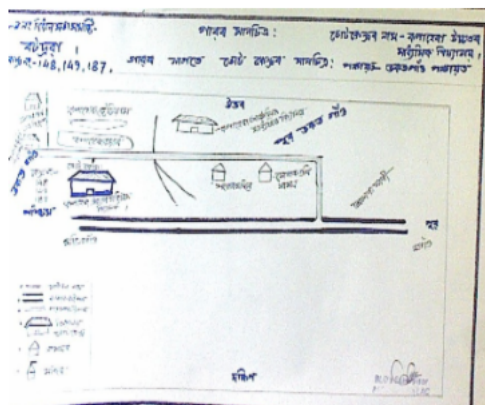

## ভোটাৰ তালিকা 2026 S03 অসম

বিধানসভা সমষ্টিৰ নম্বৰ, নাম আৰু সংৰক্ষণৰ স্থিতি : 54 - মৰিগাওঁ (সাধাৰণ)		খণ্ড নং : 242			
এই বিধানসভা সমষ্টিত কোন সংসদীয় সমষ্টিৰ অন্তৰ্গত তাৰ নম্বৰ, নাম আৰু সংৰক্ষণ স্থিতি : 9 - নগাঁও (সাধাৰণ)					
1. সংশোধনৰ বিৱৰণ					
সংশোধনৰ বছৰ	2026	তালিকাৰ চিনাক্তকৰণ			
ভিত্তি তাৰিখ	01-04-2026	বিশেষ সংশোধন, 2026 চনৰ পূৰ্বৰ 2025 চনৰ মূল তালিকাৰ লগত থকা সংযোজন সমূহ একত্ৰিতকৰণ কৰা তালিকা।			
সংশোধনৰ প্ৰকাৰ	বিশেষ সংশোধন 2026				
প্ৰকাশনৰ তাৰিখ	23-03-2026				
2. খণ্ড আৰু ভোটগ্ৰহন কেন্দ্ৰৰ বিৱৰণ					
খণ্ডৰ অন্তৰ্গত এলেকা সমূহৰ নম্বৰ আৰু নাম					
1-বাকৰি চুক (সোনাবু গুৰি)		মূল চহৰ/গাওঁ	:	নিজ-কপাহেৰা	
2-কুচ গাওঁ (সোনাবু গুৰি)		ৱাৰ্ড নং	:		
3-ভকত গাওঁ		ডাকঘৰ	:	গান্ধীবৰি	
4-বিষ্ণু পুৰ		পুলিচ থানা	:	মিকিৰভেটা (অংশ-৩)	
		ব্লক	:	দলংঘাট (অংশ)	
		ৰাজহ চক্ৰ	:	মিকিৰভেটা	
		জিলা	:	মৰিগাওঁ	
		পিনকোড	:	782103	
3. ভোটগ্ৰহন কেন্দ্ৰৰ বিৱৰণ					
ভোটগ্ৰহন কেন্দ্ৰৰ নম্বৰ আৰু নাম :		ভোটগ্ৰহন কেন্দ্ৰৰ প্ৰকাৰ (পুৰুষ/মহিলা/সাধাৰণ)		সাধাৰন	
242 - কপাহেৰা উচ্চতৰ মাধ্যমিক বিদ্যালয় (পশ্চিম)		খণ্ডৰ অন্তৰ্গত সহায়ক ভোটগ্ৰহন কেন্দ্ৰৰ সংখ্যা :		0	
ভোটগ্ৰহন কেন্দ্ৰৰ ঠিকনা :					
কপাহেৰা উচ্চতৰ মাধ্যমিক বিদ্যালয়, ৰোম নং-২, ভকতগাঁও					
4. ভোটাৰৰ সংখ্যা					
আৰম্ভনি ক্ৰমিক নং	শেষ ক্ৰমিক নং	মুঠ ভোটাৰ			
		পুৰুষ	মহিলা	৩য় লিঙ্গ	মুঠ
1	849	391	426	0	817

নিৰ্বাচক পঞ্জীয়ন বিষয়াৰ স্বাক্ষৰ

Nazri Naksha

Google Map View

Polling Station Building Front View

ভোটকেন্দ্ৰৰ কেন্দ্ৰৰ সন্মুখৰ দৃশ্য

Cad View

Key MAP View

বিধানসভা সমষ্টিৰ নম্বৰ আৰু নাম : 54-মৰিগাওঁ  
অংশৰ নম্বৰ আৰু নাম : 1-বাকৰি চুক (সোনাৰু গুৰি)