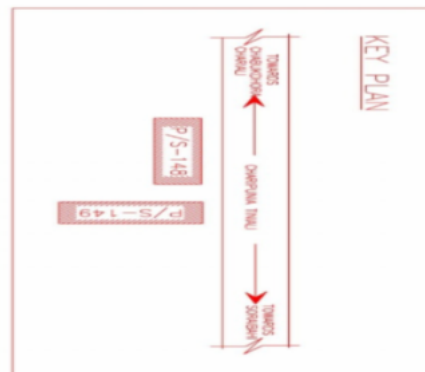

নিৰ্বাচক পঞ্জীয়ন বিষয়াৰ স্বাক্ষৰ

Nazri Naksha

Google Map View

Polling Station Building Front View

ভোটকেন্দ্ৰৰ কেন্দ্ৰৰ সন্মুখৰ দৃশ্য

Cad View

Key MAP View

বিধানসভা সমষ্টিৰ নম্বৰ আৰু নাম : 54-মৰিগাওঁ  
অংশৰ নম্বৰ আৰু নাম : 1-বাকৰি চুক (সোনাৰু গুৰি)