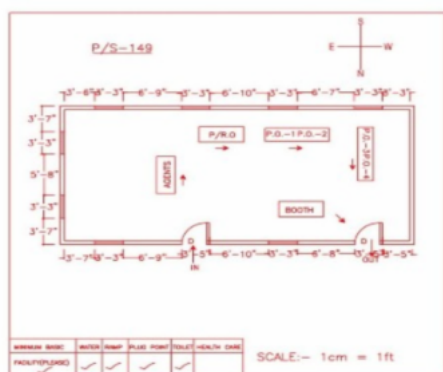

নিৰ্বাচক পঞ্জীয়ন বিষয়াৰ স্বাক্ষৰ

Nazri Naksha

Google Map View

Polling Station Building Front View

ভোটকেন্দ্ৰৰ কেন্দ্ৰৰ সন্মুখৰ দৃশ্য

Cad View

Key MAP View

বিধানসভা সমষ্টিৰ নম্বৰ আৰু নাম : 54-মৰিগাওঁ  
অংশৰ নম্বৰ আৰু নাম : 1-বাকৰি চুক (সোনাৰু গুৰি)