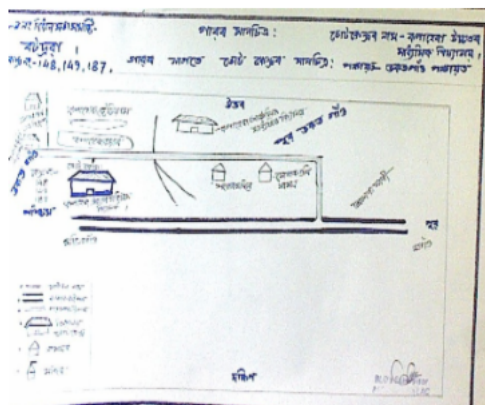

Nazri Naksha