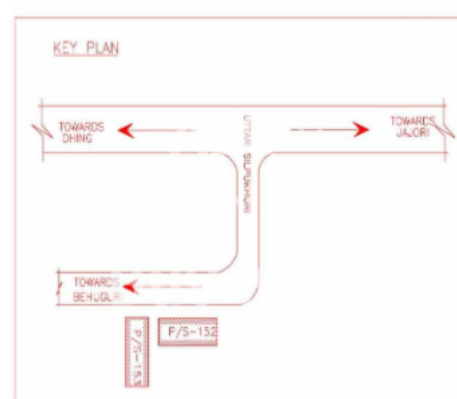

নিৰ্বাচক পঞ্জীয়ন বিষয়াৰ স্বাক্ষৰ

Nazri Naksha

Google Map View

Polling Station Building Front View

ভোটগ্ৰহন কেন্দ্ৰৰ সন্মুখৰ দৃশ্য

Cad View

Key MAP View

1 নাম : সুভাষ হীৰা পিতাৰ নাম : মনিৰাম হীৰা ঘৰ নং : ১ বয়স : 49 লিঙ্গ : পুৰুষ	CCG1264568 ফটো উপলব্ধ	2 নাম : দেবা হীৰা স্বামীৰ নাম : সুভাষ হীৰা ঘৰ নং : ১ বয়স : 40 লিঙ্গ : মহিলা	CCG1264579 ফটো উপলব্ধ	3 নাম : মুন হীৰা পিতাৰ নাম : সুভাষ হীৰা ঘৰ নং : ০১ বয়স : 24 লিঙ্গ : পুৰুষ	NIU0071175 ফটো উপলব্ধ
4 নাম : পম্পী হীৰা পিতাৰ নাম : সুভাষ হীৰা ঘৰ নং : ০১ বয়স : 23 লিঙ্গ : মহিলা	NIU0071332 ফটো উপলব্ধ	5 নাম : আনন্দ হীৰা পিতাৰ নাম : মনিৰাম হীৰা ঘৰ নং : ২ বয়স : 47 লিঙ্গ : পুৰুষ	CCG1264580 ফটো উপলব্ধ	6 নাম : মামনি হীৰা স্বামীৰ নাম : আনন্দ হীৰা ঘৰ নং : ২ বয়স : 42 লিঙ্গ : মহিলা	CCG1264591 ফটো উপলব্ধ
7 নাম : ভৰত হীৰা পিতাৰ নাম : আনন্দ হীৰা ঘৰ নং : ০২ বয়স : 19 লিঙ্গ : পুৰুষ	NIU0071092 ফটো উপলব্ধ	8 নাম : বসন্ত হীৰা পিতাৰ নাম : আনন্দ হীৰা ঘৰ নং : ০২ বয়স : 19 লিঙ্গ : পুৰুষ	NIU0071126 ফটো উপলব্ধ	9 নাম : টকেশ্বৰ হীৰা পিতাৰ নাম : মনিৰাম হীৰা ঘৰ নং : ৩ বয়স : 49 লিঙ্গ : পুৰুষ	CCG1264604 ফটো উপলব্ধ
10 নাম : বৃহিতা হীৰা স্বামীৰ নাম : টকেশ্বৰ হীৰা ঘৰ নং : ৩ বয়স : 43 লিঙ্গ : মহিলা	CCG1264615 ফটো উপলব্ধ	11 নাম : বাজুৰাম হীৰা পিতাৰ নাম : গেন্কেলা হীৰা ঘৰ নং : ৫ বয়স : 65 লিঙ্গ : পুৰুষ	CCG1264648 ফটো উপলব্ধ	12 নাম : মঞ্জুলা হীৰা স্বামীৰ নাম : কামেশ্বৰ হীৰা ঘৰ নং : ৫ বয়স : 59 লিঙ্গ : মহিলা	CCG1264682 ফটো উপলব্ধ
13 নাম : চয়ন্তী হীৰা স্বামীৰ নাম : বাজু হীৰা ঘৰ নং : ৫ বয়স : 57 লিঙ্গ : মহিলা	CCG1264659 ফটো উপলব্ধ	14 নাম : অৰুণ মেধী পিতাৰ নাম : বাজু বাম হীৰা ঘৰ নং : ৫ বয়স : 39 লিঙ্গ : পুৰুষ	CCG1264660 ফটো উপলব্ধ	15 নাম : ঋতমনি হীৰা পিতাৰ নাম : বাজু হীৰা ঘৰ নং : ৫ বয়স : 37 লিঙ্গ : মহিলা	CCG1264671 ফটো উপলব্ধ
16 নাম : মিন্টু মেধী পিতাৰ নাম : বাজু হীৰা ঘৰ নং : ৫ বয়স : 33 লিঙ্গ : পুৰুষ	CCG1272953 ফটো উপলব্ধ	S 17 নাম : প্ৰীতি উষা দেৱী মেধী স্বামীৰ নাম : মিন্টু মেধী ঘৰ নং : ৫ বয়স : 31 লিঙ্গ : মহিলা	CCG0284182 ফটো উপলব্ধ	18 নাম : ৰিজমণি দাস স্বামীৰ নাম : মিন্টু মেধী ঘৰ নং : 5 বয়স : 28 লিঙ্গ : মহিলা	NIU0077719 ফটো উপলব্ধ
19 নাম : বাজুকুমাৰ হীৰা পিতাৰ নাম : যদু হীৰা ঘৰ নং : ৬ বয়স : 67 লিঙ্গ : পুৰুষ	CCG1264693 ফটো উপলব্ধ	20 নাম : পদোশ্বৰী হীৰা স্বামীৰ নাম : বাজুকুমাৰ হীৰা ঘৰ নং : ৬ বয়স : 59 লিঙ্গ : মহিলা	CCG1264706 ফটো উপলব্ধ	21 নাম : চিউ হীৰা পিতাৰ নাম : যদু হীৰা ঘৰ নং : ৬ বয়স : 59 লিঙ্গ : পুৰুষ	CCG1264740 ফটো উপলব্ধ
22 নাম : বাজু হীৰা পিতাৰ নাম : বাজুকুমাৰ হীৰা ঘৰ নং : ৬ বয়স : 41 লিঙ্গ : পুৰুষ	CCG1264717 ফটো উপলব্ধ	23 নাম : চেনীমাই হীৰা পিতাৰ নাম : বাজুকুমাৰ হীৰা ঘৰ নং : ৬ বয়স : 39 লিঙ্গ : মহিলা	CCG1264728 ফটো উপলব্ধ	24 নাম : জুলি দাস হীৰা স্বামীৰ নাম : বাজু হীৰা ঘৰ নং : ৬ বয়স : 23 লিঙ্গ : মহিলা	CCG0539924 ফটো উপলব্ধ
25 নাম : হেমন্ত হীৰা পিতাৰ নাম : বিদ্যা কান্ত হীৰা ঘৰ নং : ৭ বয়স : 36 লিঙ্গ : পুৰুষ	CCG1264773 ফটো উপলব্ধ	26 নাম : ভন হীৰা স্বামীৰ নাম : মাধব হীৰা ঘৰ নং : ০৭ বয়স : 30 লিঙ্গ : মহিলা	CCG0527093 ফটো উপলব্ধ	27 নাম : মিন্তি হীৰা স্বামীৰ নাম : হেমন্ত হীৰা ঘৰ নং : ৭ বয়স : 27 লিঙ্গ : মহিলা	CCG0257931 ফটো উপলব্ধ
E 28 নাম : মিহিৰ হীৰা পিতাৰ নাম : হৈন্দুৰাম হীৰা ঘৰ নং : ৯ বয়স : ১5 লিঙ্গ : পুৰুষ	CCG1264784 ফটো উপলব্ধ	29 নাম : মামনি হীৰা স্বামীৰ নাম : মিহিৰ হীৰা ঘৰ নং : ৯ বয়স : 67 লিঙ্গ : মহিলা	CCG1264795 ফটো উপলব্ধ	30 নাম : বিবেন হীৰা পিতাৰ নাম : মিহিৰ হীৰা ঘৰ নং : ৯ বয়স : 38 লিঙ্গ : পুৰুষ	CCG0172049 ফটো উপলব্ধ