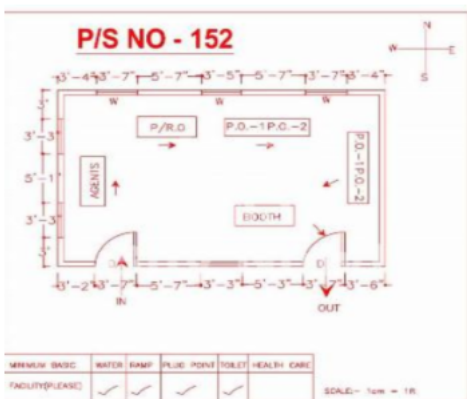

নিৰ্বাচক পঞ্জীয়ন বিষয়াৰ স্বাক্ষৰ

Nazri Naksha

Google Map View

Polling Station Building Front View

ভোটগ্ৰহন কেন্দ্ৰৰ সন্মুখৰ দৃশ্য

Cad View

Key MAP View

1 নাম : সুভাষ হীৰা পিতাৰ নাম : মনিৰাম হীৰা ঘৰ নং : ১ বয়স : 49 লিঙ্গ : পুৰুষ	CCG1264568 ফটো উপলব্ধ	2 নাম : দেবা হীৰা স্বামীৰ নাম : সুভাষ হীৰা ঘৰ নং : ১ বয়স : 40 লিঙ্গ : মহিলা	CCG1264579 ফটো উপলব্ধ	3 নাম : মুন হীৰা পিতাৰ নাম : সুভাষ হীৰা ঘৰ নং : ০১ বয়স : 24 লিঙ্গ : পুৰুষ	NIU0071175 ফটো উপলব্ধ
4 নাম : পম্পী হীৰা পিতাৰ নাম : সুভাষ হীৰা ঘৰ নং : ০১ বয়স : 23 লিঙ্গ : মহিলা	NIU0071332 ফটো উপলব্ধ	5 নাম : আনন্দ হীৰা পিতাৰ নাম : মনিৰাম হীৰা ঘৰ নং : ২ বয়স : 47 লিঙ্গ : পুৰুষ	CCG1264580 ফটো উপলব্ধ	6 নাম : মামনি হীৰা স্বামীৰ নাম : আনন্দ হীৰা ঘৰ নং : ২ বয়স : 42 লিঙ্গ : মহিলা	CCG1264591 ফটো উপলব্ধ
7 নাম : ভৰত হীৰা পিতাৰ নাম : আনন্দ হীৰা ঘৰ নং : ০২ বয়স : 19 লিঙ্গ : পুৰুষ	NIU0071092 ফটো উপলব্ধ	8 নাম : বসন্ত হীৰা পিতাৰ নাম : আনন্দ হীৰা ঘৰ নং : ০২ বয়স : 19 লিঙ্গ : পুৰুষ	NIU0071126 ফটো উপলব্ধ	9 নাম : টকেশ্বৰ হীৰা পিতাৰ নাম : মনিৰাম হীৰা ঘৰ নং : ৩ বয়স : 49 লিঙ্গ : পুৰুষ	CCG1264604 ফটো উপলব্ধ
10 নাম : বৃহিতা হীৰা স্বামীৰ নাম : টকেশ্বৰ হীৰা ঘৰ নং : ৩ বয়স : 43 লিঙ্গ : মহিলা	CCG1264615 ফটো উপলব্ধ	11 নাম : বাজুৰাম হীৰা পিতাৰ নাম : গেন্কেলা হীৰা ঘৰ নং : ৫ বয়স : 65 লিঙ্গ : পুৰুষ	CCG1264648 ফটো উপলব্ধ	12 নাম : মঞ্জুলা হীৰা স্বামীৰ নাম : কামেশ্বৰ হীৰা ঘৰ নং : ৫ বয়স : 59 লিঙ্গ : মহিলা	CCG1264682 ফটো উপলব্ধ
13 নাম : চয়ন্তী হীৰা স্বামীৰ নাম : বাজু হীৰা ঘৰ নং : ৫ বয়স : 57 লিঙ্গ : মহিলা	CCG1264659 ফটো উপলব্ধ	14 নাম : অৰুণ মেধী পিতাৰ নাম : বাজু বাম হীৰা ঘৰ নং : ৫ বয়স : 39 লিঙ্গ : পুৰুষ	CCG1264660 ফটো উপলব্ধ	15 নাম : ঋতমনি হীৰা পিতাৰ নাম : বাজু হীৰা ঘৰ নং : ৫ বয়স : 37 লিঙ্গ : মহিলা	CCG1264671 ফটো উপলব্ধ
16 নাম : মিন্টু মেধী পিতাৰ নাম : বাজু হীৰা ঘৰ নং : ৫ বয়স : 33 লিঙ্গ : পুৰুষ	CCG1272953 ফটো উপলব্ধ	S 17 নাম : প্ৰীতি উষা দেৱী মেধী স্বামীৰ নাম : মিন্টু মেধী ঘৰ নং : ৫ বয়স : 31 লিঙ্গ : মহিলা	CCG0284182 ফটো উপলব্ধ	18 নাম : ৰিজমণি দাস স্বামীৰ নাম : মিন্টু মেধী ঘৰ নং : 5 বয়স : 28 লিঙ্গ : মহিলা	NIU0077719 ফটো উপলব্ধ
19 নাম : বাজুকুমাৰ হীৰা পিতাৰ নাম : যদু হীৰা ঘৰ নং : ৬ বয়স : 67 লিঙ্গ : পুৰুষ	CCG1264693 ফটো উপলব্ধ	20 নাম : পদোশ্বৰী হীৰা স্বামীৰ নাম : বাজুকুমাৰ হীৰা ঘৰ নং : ৬ বয়স : 59 লিঙ্গ : মহিলা	CCG1264706 ফটো উপলব্ধ	21 নাম : চিউ হীৰা পিতাৰ নাম : যদু হীৰা ঘৰ নং : ৬ বয়স : 59 লিঙ্গ : পুৰুষ	CCG1264740 ফটো উপলব্ধ
22 নাম : বাজু হীৰা পিতাৰ নাম : বাজুকুমাৰ হীৰা ঘৰ নং : ৬ বয়স : 41 লিঙ্গ : পুৰুষ	CCG1264717 ফটো উপলব্ধ	23 নাম : চেনীমাই হীৰা পিতাৰ নাম : বাজুকুমাৰ হীৰা ঘৰ নং : ৬ বয়স : 39 লিঙ্গ : মহিলা	CCG1264728 ফটো উপলব্ধ	24 নাম : জুলি দাস হীৰা স্বামীৰ নাম : বাজু হীৰা ঘৰ নং : ৬ বয়স : 23 লিঙ্গ : মহিলা	CCG0539924 ফটো উপলব্ধ
25 নাম : হেমন্ত হীৰা পিতাৰ নাম : বিদ্যা কান্ত হীৰা ঘৰ নং : ৭ বয়স : 36 লিঙ্গ : পুৰুষ	CCG1264773 ফটো উপলব্ধ	26 নাম : ভন হীৰা স্বামীৰ নাম : মাধব হীৰা ঘৰ নং : ০৭ বয়স : 30 লিঙ্গ : মহিলা	CCG0527093 ফটো উপলব্ধ	27 নাম : মিন্তি হীৰা স্বামীৰ নাম : হেমন্ত হীৰা ঘৰ নং : ৭ বয়স : 27 লিঙ্গ : মহিলা	CCG0257931 ফটো উপলব্ধ
E 28 নাম : মিহিৰ হীৰা পিতাৰ নাম : হৈন্দুৰাম হীৰা ঘৰ নং : ৯ বয়স : ১5 লিঙ্গ : পুৰুষ	CCG1264784 ফটো উপলব্ধ	29 নাম : মামনি হীৰা স্বামীৰ নাম : মিহিৰ হীৰা ঘৰ নং : ৯ বয়স : 67 লিঙ্গ : মহিলা	CCG1264795 ফটো উপলব্ধ	30 নাম : বিবেন হীৰা পিতাৰ নাম : মিহিৰ হীৰা ঘৰ নং : ৯ বয়স : 38 লিঙ্গ : পুৰুষ	CCG0172049 ফটো উপলব্ধ