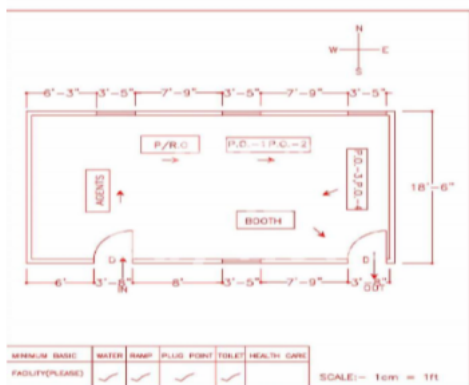

নিৰ্বাচক পঞ্জীয়ন বিষয়াৰ স্বাক্ষৰ

Nazri Naksha

Google Map View

Polling Station Building Front View

ভোটগ্ৰহন কেন্দ্ৰৰ সন্মুখৰ দৃশ্য

Cad View

Key MAP View

1 নাম : চাফাউদ্দিন আহমেদ পিতাৰ নাম: আলিফচান আলী ঘৰ নং : ১ বয়স : 56 লিঙ্গ : পুৰুষ	CCG1274584 ফটো উপলব্ধ	2 নাম : নাজমা বেগম স্বামীৰ নাম: ইনছান আলী ঘৰ নং : 01 বয়স : 54 লিঙ্গ : মহিলা	NIU0053694 ফটো উপলব্ধ	3 নাম : নিপুল আলী পিতাৰ নাম: আলিফচান আলী ঘৰ নং : ১ বয়স : 53 লিঙ্গ : পুৰুষ	CCG1274608 ফটো উপলব্ধ
4 নাম : মোছলিমা বেগম স্বামীৰ নাম: চাফাউদ্দিন আহমেদ ঘৰ নং : ১ বয়স : 49 লিঙ্গ : মহিলা	CCG1274595 ফটো উপলব্ধ	5 নাম : ৰৌজিন চুলতানা স্বামীৰ নাম: নিপুল আলী ঘৰ নং : ১ বয়স : 48 লিঙ্গ : মহিলা	CCG1274619 ফটো উপলব্ধ	6 নাম : চহিদুল আলম চৌধুৰী পিতাৰ নাম: চাফাউদ্দিন আহমেদ ঘৰ নং : ১ বয়স : 35 লিঙ্গ : পুৰুষ	CCG1282968 ফটো উপলব্ধ
7 নাম : নাজমিন চুলতানা পিতাৰ নাম: ইনছান আলী ঘৰ নং : ১ বয়স : 33 লিঙ্গ : মহিলা	CCG1282957 ফটো উপলব্ধ	8 নাম : মুছলিমা বেগম স্বামীৰ নাম: চহিদুল আলম চৌধুৰী ঘৰ নং : ১ বয়স : 33 লিঙ্গ : মহিলা	CCG0323519 ফটো উপলব্ধ	9 নাম : ফিদৰুছ আলম চৌধুৰী পিতাৰ নাম: চাফা উদ্দিন আহমেদ ঘৰ নং : ১ বয়স : 31 লিঙ্গ : পুৰুষ	CCG1282979 ফটো উপলব্ধ
10 নাম : মস্তোফা আলম চৌধুৰী পিতাৰ নাম: চাফাউদ্দিন আহমেদ ঘৰ নং : ১ বয়স : 29 লিঙ্গ : পুৰুষ	CCG1283767 ফটো উপলব্ধ	11 নাম : মাজিদা বেগম স্বামীৰ নাম: ফিদৰুছ আলম ঘৰ নং : ১ বয়স : 26 লিঙ্গ : মহিলা	CCG0323576 ফটো উপলব্ধ	12 নাম : সাহিবুল আলম চৌধুৰী পিতাৰ নাম: চাফা উদ্দিন আহমেদ ঘৰ নং : ১ বয়স : 25 লিঙ্গ : পুৰুষ	CCG0323600 ফটো উপলব্ধ
13 নাম : মহঃ ইনামুল হক চৌধুৰী পিতাৰ নাম: ইনছান আলী ঘৰ নং : 1 বয়স : 22 লিঙ্গ : পুৰুষ	CCG1201078 ফটো উপলব্ধ	14 নাম : চুমাৰিতা নাদিৰা পিতাৰ নাম: নিপুল আলী ঘৰ নং : 01 বয়স : 22 লিঙ্গ : মহিলা	NIU0053702 ফটো উপলব্ধ	15 নাম : হাজিৰা বেগম স্বামীৰ নাম: নূৰচান আলী ঘৰ নং : ২ বয়স : 66 লিঙ্গ : মহিলা	CCG1274620 ফটো উপলব্ধ
16 নাম : নূৰ ইছলাম মাতৃৰ নাম: হাজিৰা খাতুন ঘৰ নং : ২ বয়স : 47 লিঙ্গ : পুৰুষ	CCG1283610 ফটো উপলব্ধ	17 নাম : হালিমা বেগম স্বামীৰ নাম: নূৰ ইছলাম ঘৰ নং : ২ বয়স : 36 লিঙ্গ : মহিলা	CCG0208033 ফটো উপলব্ধ	18 নাম : নাজিবুল ইছলাম পিতাৰ নাম: নূৰ ইছলাম ঘৰ নং : 02 বয়স : 19 লিঙ্গ : পুৰুষ	NIU0079194 ফটো উপলব্ধ
19 নাম : আবু তালেব পিতাৰ নাম: আব্দুল মালেক ঘৰ নং : ৩ বয়স : 56 লিঙ্গ : পুৰুষ	CCG1274631 ফটো উপলব্ধ	20 নাম : আব্দুল হক পিতাৰ নাম: আব্দুল মালেক ঘৰ নং : ৩ বয়স : 52 লিঙ্গ : পুৰুষ	CCG1274664 ফটো উপলব্ধ	21 নাম : জাহিদা বেগম স্বামীৰ নাম: আবু তালেব ঘৰ নং : ৩ বয়স : 51 লিঙ্গ : মহিলা	CCG1274642 ফটো উপলব্ধ
22 নাম : ফিৰুজা বেগম স্বামীৰ নাম: আব্দুল হক ঘৰ নং : ৩ বয়স : 47 লিঙ্গ : মহিলা	CCG1274675 ফটো উপলব্ধ	23 নাম : মেহমুদা বেগম পিতাৰ নাম: আব্দুল হক ঘৰ নং : ৩ বয়স : 33 লিঙ্গ : মহিলা	CCG0197202 ফটো উপলব্ধ	24 নাম : আহছানুল হক পিতাৰ নাম: আব্দুল হক ঘৰ নং : ৩ বয়স : 30 লিঙ্গ : পুৰুষ	CCG1283676 ফটো উপলব্ধ
25 নাম : জাহানাৰা বেগম পিতাৰ নাম: আবু তালেব ঘৰ নং : ৩ বয়স : 30 লিঙ্গ : মহিলা	CCG1283609 ফটো উপলব্ধ	26 নাম : জেহিবুল ইছলাম পিতাৰ নাম: মঃ আবু তালেব ঘৰ নং : ৩ বয়স : 30 লিঙ্গ : পুৰুষ	CCG1282980 ফটো উপলব্ধ	# 27 নাম : মেহজাবিন আখতাৰ বেগম পিতাৰ নাম: আব্দুল হক ঘৰ নং : ৩ বয়স : 28 লিঙ্গ : মহিলা	CCG0237818 ফটো উপলব্ধ
28 নাম : চাবিদ আলম পিতাৰ নাম: জামাল উদ্দিন ঘৰ নং : 03 বয়স : 25 লিঙ্গ : পুৰুষ	NIU0053793 ফটো উপলব্ধ	29 নাম : বাবুল আলী পিতাৰ নাম: হাছেন মামুদ ঘৰ নং : ৩ ক বয়স : 36 লিঙ্গ : পুৰুষ	CCG0237727 ফটো উপলব্ধ	30 নাম : জুবেদা বেগম স্বামীৰ নাম: খলিলৰ বহমান ঘৰ নং : ৪ বয়স : 76 লিঙ্গ : মহিলা	CCG1274686 ফটো উপলব্ধ