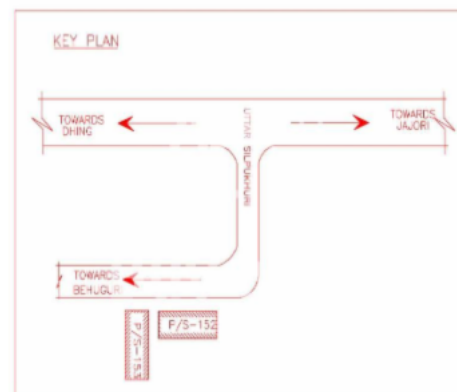

নিৰ্বাচক পঞ্জীয়ন বিষয়াৰ স্বাক্ষৰ

Nazri Naksha

Google Map View

Polling Station Building Front View

ভোটগ্ৰহন কেন্দ্ৰৰ সন্মুখৰ দৃশ্য

Cad View

Key MAP View

1 নাম : চাফাউদ্দিন আহমেদ পিতাৰ নাম: আলিফচান আলী ঘৰ নং : ১ বয়স : 56 লিঙ্গ : পুৰুষ	CCG1274584 ফটো উপলব্ধ	2 নাম : নাজমা বেগম স্বামীৰ নাম: ইনছান আলী ঘৰ নং : 01 বয়স : 54 লিঙ্গ : মহিলা	NIU0053694 ফটো উপলব্ধ	3 নাম : নিপুল আলী পিতাৰ নাম: আলিফচান আলী ঘৰ নং : ১ বয়স : 53 লিঙ্গ : পুৰুষ	CCG1274608 ফটো উপলব্ধ
4 নাম : মোছলিমা বেগম স্বামীৰ নাম: চাফাউদ্দিন আহমেদ ঘৰ নং : ১ বয়স : 49 লিঙ্গ : মহিলা	CCG1274595 ফটো উপলব্ধ	5 নাম : ৰৌজিন চুলতানা স্বামীৰ নাম: নিপুল আলী ঘৰ নং : ১ বয়স : 48 লিঙ্গ : মহিলা	CCG1274619 ফটো উপলব্ধ	6 নাম : চহিদুল আলম চৌধুৰী পিতাৰ নাম: চাফাউদ্দিন আহমেদ ঘৰ নং : ১ বয়স : 35 লিঙ্গ : পুৰুষ	CCG1282968 ফটো উপলব্ধ
7 নাম : নাজমিন চুলতানা পিতাৰ নাম: ইনছান আলী ঘৰ নং : ১ বয়স : 33 লিঙ্গ : মহিলা	CCG1282957 ফটো উপলব্ধ	8 নাম : মুছলিমা বেগম স্বামীৰ নাম: চহিদুল আলম চৌধুৰী ঘৰ নং : ১ বয়স : 33 লিঙ্গ : মহিলা	CCG0323519 ফটো উপলব্ধ	9 নাম : ফিদৰুছ আলম চৌধুৰী পিতাৰ নাম: চাফা উদ্দিন আহমেদ ঘৰ নং : ১ বয়স : 31 লিঙ্গ : পুৰুষ	CCG1282979 ফটো উপলব্ধ
10 নাম : মস্তোফা আলম চৌধুৰী পিতাৰ নাম: চাফাউদ্দিন আহমেদ ঘৰ নং : ১ বয়স : 29 লিঙ্গ : পুৰুষ	CCG1283767 ফটো উপলব্ধ	11 নাম : মাজিদা বেগম স্বামীৰ নাম: ফিদৰুছ আলম ঘৰ নং : ১ বয়স : 26 লিঙ্গ : মহিলা	CCG0323576 ফটো উপলব্ধ	12 নাম : সাহিবুল আলম চৌধুৰী পিতাৰ নাম: চাফা উদ্দিন আহমেদ ঘৰ নং : ১ বয়স : 25 লিঙ্গ : পুৰুষ	CCG0323600 ফটো উপলব্ধ
13 নাম : মহঃ ইনামুল হক চৌধুৰী পিতাৰ নাম: ইনছান আলী ঘৰ নং : 1 বয়স : 22 লিঙ্গ : পুৰুষ	CCG1201078 ফটো উপলব্ধ	14 নাম : চুমাৰিতা নাদিৰা পিতাৰ নাম: নিপুল আলী ঘৰ নং : 01 বয়স : 22 লিঙ্গ : মহিলা	NIU0053702 ফটো উপলব্ধ	15 নাম : হাজিৰা বেগম স্বামীৰ নাম: নূৰচান আলী ঘৰ নং : ২ বয়স : 66 লিঙ্গ : মহিলা	CCG1274620 ফটো উপলব্ধ
16 নাম : নূৰ ইছলাম মাতৃৰ নাম: হাজিৰা খাতুন ঘৰ নং : ২ বয়স : 47 লিঙ্গ : পুৰুষ	CCG1283610 ফটো উপলব্ধ	17 নাম : হালিমা বেগম স্বামীৰ নাম: নূৰ ইছলাম ঘৰ নং : ২ বয়স : 36 লিঙ্গ : মহিলা	CCG0208033 ফটো উপলব্ধ	18 নাম : নাজিবুল ইছলাম পিতাৰ নাম: নূৰ ইছলাম ঘৰ নং : 02 বয়স : 19 লিঙ্গ : পুৰুষ	NIU0079194 ফটো উপলব্ধ
19 নাম : আবু তালেব পিতাৰ নাম: আব্দুল মালেক ঘৰ নং : ৩ বয়স : 56 লিঙ্গ : পুৰুষ	CCG1274631 ফটো উপলব্ধ	20 নাম : আব্দুল হক পিতাৰ নাম: আব্দুল মালেক ঘৰ নং : ৩ বয়স : 52 লিঙ্গ : পুৰুষ	CCG1274664 ফটো উপলব্ধ	21 নাম : জাহিদা বেগম স্বামীৰ নাম: আবু তালেব ঘৰ নং : ৩ বয়স : 51 লিঙ্গ : মহিলা	CCG1274642 ফটো উপলব্ধ
22 নাম : ফিৰুজা বেগম স্বামীৰ নাম: আব্দুল হক ঘৰ নং : ৩ বয়স : 47 লিঙ্গ : মহিলা	CCG1274675 ফটো উপলব্ধ	23 নাম : মেহমুদা বেগম পিতাৰ নাম: আব্দুল হক ঘৰ নং : ৩ বয়স : 33 লিঙ্গ : মহিলা	CCG0197202 ফটো উপলব্ধ	24 নাম : আহছানুল হক পিতাৰ নাম: আব্দুল হক ঘৰ নং : ৩ বয়স : 30 লিঙ্গ : পুৰুষ	CCG1283676 ফটো উপলব্ধ
25 নাম : জাহানাৰা বেগম পিতাৰ নাম: আবু তালেব ঘৰ নং : ৩ বয়স : 30 লিঙ্গ : মহিলা	CCG1283609 ফটো উপলব্ধ	26 নাম : জেহিবুল ইছলাম পিতাৰ নাম: মঃ আবু তালেব ঘৰ নং : ৩ বয়স : 30 লিঙ্গ : পুৰুষ	CCG1282980 ফটো উপলব্ধ	# 27 নাম : মেহজাবিন আখতাৰ বেগম পিতাৰ নাম: আব্দুল হক ঘৰ নং : ৩ বয়স : 28 লিঙ্গ : মহিলা	CCG0237818 ফটো উপলব্ধ
28 নাম : চাবিদ আলম পিতাৰ নাম: জামাল উদ্দিন ঘৰ নং : 03 বয়স : 25 লিঙ্গ : পুৰুষ	NIU0053793 ফটো উপলব্ধ	29 নাম : বাবুল আলী পিতাৰ নাম: হাছেন মামুদ ঘৰ নং : ৩ ক বয়স : 36 লিঙ্গ : পুৰুষ	CCG0237727 ফটো উপলব্ধ	30 নাম : জুবেদা বেগম স্বামীৰ নাম: খলিলৰ বহমান ঘৰ নং : ৪ বয়স : 76 লিঙ্গ : মহিলা	CCG1274686 ফটো উপলব্ধ