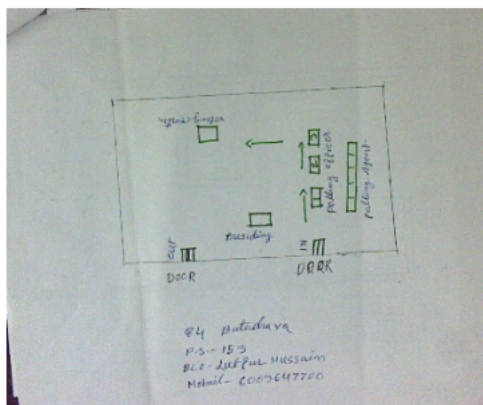

Nazri Naksha