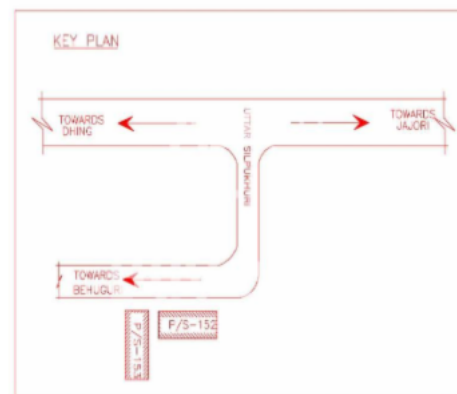

নিৰ্বাচক পঞ্জীয়ন বিষয়াৰ স্বাক্ষৰ

Nazri Naksha

Google Map View

Polling Station Building Front View

ভোটগ্ৰন্থন কেন্দ্ৰৰ সন্মুখৰ দৃশ্য

Cad View

Key MAP View

1 নাম : চুলেফা খাতুন স্বামীৰ নাম : আব্দুল মান্নান ঘৰ নং : 80 বয়স : 70 লিঙ্গ : মহিলা	CCG1276295 ফটো উপলব্ধ	2 নাম : মফিদুল ইছলাম পিতাৰ নাম : আব্দুল মান্নান ঘৰ নং : 80 বয়স : 50 লিঙ্গ : পুৰুষ	CCG1276319 ফটো উপলব্ধ	3 নাম : মঃ মইনুল ইছলাম পিতাৰ নাম : মঃ আব্দুল মান্নান ঘৰ নং : 80 বয়স : 48 লিঙ্গ : পুৰুষ	CCG1276320 ফটো উপলব্ধ
4 নাম : মিলন নিচা স্বামীৰ নাম : ইমদাদুল ইছলাম ঘৰ নং : 80 বয়স : 44 লিঙ্গ : মহিলা	CCG0322628 ফটো উপলব্ধ	5 নাম : মুছফিকা বেগম স্বামীৰ নাম : মফিদুল ইছলাম ঘৰ নং : 80 বয়স : 42 লিঙ্গ : মহিলা	CCG1276331 ফটো উপলব্ধ	S 6 নাম : শেবালি বেগম পিতাৰ নাম : আব্দুল মান্নান ঘৰ নং : 80 বয়স : 39 লিঙ্গ : মহিলা	CCG1276342 ফটো উপলব্ধ
7 নাম : ইমদাদুল ইছলাম পিতাৰ নাম : আব্দুল মান্নান ঘৰ নং : 80 বয়স : 39 লিঙ্গ : পুৰুষ	CCG1276308 ফটো উপলব্ধ	8 নাম : জৰ্জিনা বেগম স্বামীৰ নাম : মুজাহিদ ইছলাম ঘৰ নং : 80 বয়স : 38 লিঙ্গ : মহিলা	CCG0208090 ফটো উপলব্ধ	9 নাম : মুজাহিদ ইছলাম পিতাৰ নাম : আব্দুল মান্নান ঘৰ নং : 80 বয়স : 36 লিঙ্গ : পুৰুষ	CCG1276353 ফটো উপলব্ধ
10 নাম : ময়োৰিমা বেগম পিতাৰ নাম : মফিদুল ইছলাম ঘৰ নং : 80 বয়স : 25 লিঙ্গ : মহিলা	CCG0323998 ফটো উপলব্ধ	11 নাম : মেহভিছ চুলতানা পিতাৰ নাম : মফিদুল ইছলাম ঘৰ নং : 40 বয়স : 20 লিঙ্গ : মহিলা	NIU0053728 ফটো উপলব্ধ	12 নাম : নছিমা খাতুন স্বামীৰ নাম : মনি উদ্দিন আহমেদ ঘৰ নং : 81 বয়স : 65 লিঙ্গ : মহিলা	CCG1276375 ফটো উপলব্ধ
13 নাম : মুকলেচ উদ্দিন আহমেদ পিতাৰ নাম : মনি উদ্দিন আহমেদ ঘৰ নং : 81 বয়স : 48 লিঙ্গ : পুৰুষ	CCG1276386 ফটো উপলব্ধ	14 নাম : তোফিক উদ্দিন আহমেদ পিতাৰ নাম : মনি উদ্দিন আহমেদ ঘৰ নং : 81 বয়স : 44 লিঙ্গ : পুৰুষ	CCG1276397 ফটো উপলব্ধ	15 নাম : জেহিৰ উদ্দিন আহমেদ পিতাৰ নাম : মনি উদ্দিন আহমেদ ঘৰ নং : 81 বয়স : 38 লিঙ্গ : পুৰুষ	CCG1276400 ফটো উপলব্ধ
16 নাম : মনোৱাৰা বেগম স্বামীৰ নাম : তোফিক উদ্দিন আহমেদ ঘৰ নং : 81 বয়স : 38 লিঙ্গ : মহিলা	CCG1276411 ফটো উপলব্ধ	17 নাম : জেচমিন বেগম স্বামীৰ নাম : মুকলেচ উদ্দিন আহমেদ ঘৰ নং : 81 বয়স : 35 লিঙ্গ : মহিলা	CCG0209684 ফটো উপলব্ধ	18 নাম : জুলি বেগম স্বামীৰ নাম : জেহিৰ উদ্দিন আহমেদ ঘৰ নং : 81 বয়স : 28 লিঙ্গ : মহিলা	CCG0323899 ফটো উপলব্ধ
19 নাম : চালমা ছিদ্দিকা আহমেদ পিতাৰ নাম : তোফিক উদ্দিন আহমেদ ঘৰ নং : 41 বয়স : 21 লিঙ্গ : মহিলা	NIU0052753 ফটো উপলব্ধ	20 নাম : বাবুল সেখ পিতাৰ নাম : আব্দুল ছালাম ঘৰ নং : 82 বয়স : 51 লিঙ্গ : পুৰুষ	CCG1276433 ফটো উপলব্ধ	21 নাম : ৰঙামনি সেখ পিতাৰ নাম : আব্দুল ছালাম ঘৰ নং : 82 বয়স : 47 লিঙ্গ : পুৰুষ	CCG1276444 ফটো উপলব্ধ
22 নাম : আৰফি চুলতানা বেগম পিতাৰ নাম : ভোলা সেখ ঘৰ নং : 42 বয়স : 26 লিঙ্গ : মহিলা	NIU0115394 ফটো উপলব্ধ	23 নাম : চাহনাজ বেগম পিতাৰ নাম : ভোলা সেখ ঘৰ নং : 42 বয়স : 23 লিঙ্গ : মহিলা	NIU0087569 ফটো উপলব্ধ	24 নাম : ৰাজমনি আলী পিতাৰ নাম : ভোলা সেখ ঘৰ নং : 42 বয়স : 19 লিঙ্গ : পুৰুষ	NIU0087577 ফটো উপলব্ধ
25 নাম : ভোলা সেখ পিতাৰ নাম : আব্দুল ছালাম ঘৰ নং : 83 বয়স : 60 লিঙ্গ : পুৰুষ	CCG1276477 ফটো উপলব্ধ	26 নাম : জচিমা বেগম স্বামীৰ নাম : ভোলা সেখ ঘৰ নং : 83 বয়স : 52 লিঙ্গ : মহিলা	CCG1276488 ফটো উপলব্ধ	27 নাম : ইমাম আলী পিতাৰ নাম : গহৰ আলী ঘৰ নং : 88 বয়স : 55 লিঙ্গ : পুৰুষ	CCG1276499 ফটো উপলব্ধ
28 নাম : জেৰিন খানম স্বামীৰ নাম : ইমাম আলী ঘৰ নং : 88 বয়স : 52 লিঙ্গ : মহিলা	CCG1276502 ফটো উপলব্ধ	29 নাম : ইনাজ আফ্ৰিদী পিতাৰ নাম : ইমাম আলী ঘৰ নং : 88 বয়স : 23 লিঙ্গ : মহিলা	CCG0574269 ফটো উপলব্ধ	30 নাম : হবিব আলী পিতাৰ নাম : মজিবৰ ৰহমান ঘৰ নং : 85 বয়স : 52 লিঙ্গ : পুৰুষ	CCG1276513 ফটো উপলব্ধ