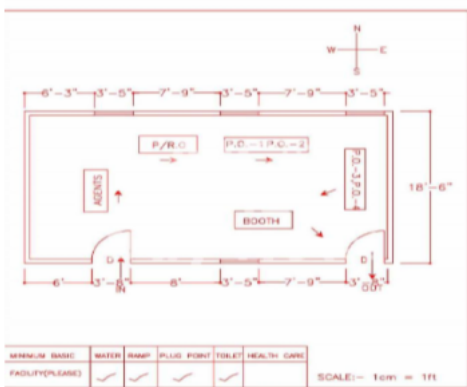

নিৰ্বাচক পঞ্জীয়ন বিষয়াৰ স্বাক্ষৰ

Nazri Naksha

Google Map View

Polling Station Building Front View

ভোটগ্ৰন্থন কেন্দ্ৰৰ সন্মুখৰ দৃশ্য

Cad View

Key MAP View

1 নাম : চুলেফা খাতুন স্বামীৰ নাম : আব্দুল মান্নান ঘৰ নং : 80 বয়স : 70 লিঙ্গ : মহিলা	CCG1276295 ফটো উপলব্ধ	2 নাম : মফিদুল ইছলাম পিতাৰ নাম : আব্দুল মান্নান ঘৰ নং : 80 বয়স : 50 লিঙ্গ : পুৰুষ	CCG1276319 ফটো উপলব্ধ	3 নাম : মঃ মইনুল ইছলাম পিতাৰ নাম : মঃ আব্দুল মান্নান ঘৰ নং : 80 বয়স : 48 লিঙ্গ : পুৰুষ	CCG1276320 ফটো উপলব্ধ
4 নাম : মিলন নিচা স্বামীৰ নাম : ইমদাদুল ইছলাম ঘৰ নং : 80 বয়স : 44 লিঙ্গ : মহিলা	CCG0322628 ফটো উপলব্ধ	5 নাম : মুছফিকা বেগম স্বামীৰ নাম : মফিদুল ইছলাম ঘৰ নং : 80 বয়স : 42 লিঙ্গ : মহিলা	CCG1276331 ফটো উপলব্ধ	S 6 নাম : শেবালি বেগম পিতাৰ নাম : আব্দুল মান্নান ঘৰ নং : 80 বয়স : 39 লিঙ্গ : মহিলা	CCG1276342 ফটো উপলব্ধ
7 নাম : ইমদাদুল ইছলাম পিতাৰ নাম : আব্দুল মান্নান ঘৰ নং : 80 বয়স : 39 লিঙ্গ : পুৰুষ	CCG1276308 ফটো উপলব্ধ	8 নাম : জৰ্জিনা বেগম স্বামীৰ নাম : মুজাহিদ ইছলাম ঘৰ নং : 80 বয়স : 38 লিঙ্গ : মহিলা	CCG0208090 ফটো উপলব্ধ	9 নাম : মুজাহিদ ইছলাম পিতাৰ নাম : আব্দুল মান্নান ঘৰ নং : 80 বয়স : 36 লিঙ্গ : পুৰুষ	CCG1276353 ফটো উপলব্ধ
10 নাম : ময়োৰিমা বেগম পিতাৰ নাম : মফিদুল ইছলাম ঘৰ নং : 80 বয়স : 25 লিঙ্গ : মহিলা	CCG0323998 ফটো উপলব্ধ	11 নাম : মেহভিছ চুলতানা পিতাৰ নাম : মফিদুল ইছলাম ঘৰ নং : 40 বয়স : 20 লিঙ্গ : মহিলা	NIU0053728 ফটো উপলব্ধ	12 নাম : নছিমা খাতুন স্বামীৰ নাম : মনি উদ্দিন আহমেদ ঘৰ নং : 81 বয়স : 65 লিঙ্গ : মহিলা	CCG1276375 ফটো উপলব্ধ
13 নাম : মুকলেচ উদ্দিন আহমেদ পিতাৰ নাম : মনি উদ্দিন আহমেদ ঘৰ নং : 81 বয়স : 48 লিঙ্গ : পুৰুষ	CCG1276386 ফটো উপলব্ধ	14 নাম : তোফিক উদ্দিন আহমেদ পিতাৰ নাম : মনি উদ্দিন আহমেদ ঘৰ নং : 81 বয়স : 44 লিঙ্গ : পুৰুষ	CCG1276397 ফটো উপলব্ধ	15 নাম : জেহিৰ উদ্দিন আহমেদ পিতাৰ নাম : মনি উদ্দিন আহমেদ ঘৰ নং : 81 বয়স : 38 লিঙ্গ : পুৰুষ	CCG1276400 ফটো উপলব্ধ
16 নাম : মনোৱাৰা বেগম স্বামীৰ নাম : তোফিক উদ্দিন আহমেদ ঘৰ নং : 81 বয়স : 38 লিঙ্গ : মহিলা	CCG1276411 ফটো উপলব্ধ	17 নাম : জেচমিন বেগম স্বামীৰ নাম : মুকলেচ উদ্দিন আহমেদ ঘৰ নং : 81 বয়স : 35 লিঙ্গ : মহিলা	CCG0209684 ফটো উপলব্ধ	18 নাম : জুলি বেগম স্বামীৰ নাম : জেহিৰ উদ্দিন আহমেদ ঘৰ নং : 81 বয়স : 28 লিঙ্গ : মহিলা	CCG0323899 ফটো উপলব্ধ
19 নাম : চালমা ছিদ্দিকা আহমেদ পিতাৰ নাম : তোফিক উদ্দিন আহমেদ ঘৰ নং : 41 বয়স : 21 লিঙ্গ : মহিলা	NIU0052753 ফটো উপলব্ধ	20 নাম : বাবুল সেখ পিতাৰ নাম : আব্দুল ছালাম ঘৰ নং : 82 বয়স : 51 লিঙ্গ : পুৰুষ	CCG1276433 ফটো উপলব্ধ	21 নাম : ৰঙামনি সেখ পিতাৰ নাম : আব্দুল ছালাম ঘৰ নং : 82 বয়স : 47 লিঙ্গ : পুৰুষ	CCG1276444 ফটো উপলব্ধ
22 নাম : আৰফি চুলতানা বেগম পিতাৰ নাম : ভোলা সেখ ঘৰ নং : 42 বয়স : 26 লিঙ্গ : মহিলা	NIU0115394 ফটো উপলব্ধ	23 নাম : চাহনাজ বেগম পিতাৰ নাম : ভোলা সেখ ঘৰ নং : 42 বয়স : 23 লিঙ্গ : মহিলা	NIU0087569 ফটো উপলব্ধ	24 নাম : ৰাজমনি আলী পিতাৰ নাম : ভোলা সেখ ঘৰ নং : 42 বয়স : 19 লিঙ্গ : পুৰুষ	NIU0087577 ফটো উপলব্ধ
25 নাম : ভোলা সেখ পিতাৰ নাম : আব্দুল ছালাম ঘৰ নং : 83 বয়স : 60 লিঙ্গ : পুৰুষ	CCG1276477 ফটো উপলব্ধ	26 নাম : জচিমা বেগম স্বামীৰ নাম : ভোলা সেখ ঘৰ নং : 83 বয়স : 52 লিঙ্গ : মহিলা	CCG1276488 ফটো উপলব্ধ	27 নাম : ইমাম আলী পিতাৰ নাম : গহৰ আলী ঘৰ নং : 88 বয়স : 55 লিঙ্গ : পুৰুষ	CCG1276499 ফটো উপলব্ধ
28 নাম : জেৰিন খানম স্বামীৰ নাম : ইমাম আলী ঘৰ নং : 88 বয়স : 52 লিঙ্গ : মহিলা	CCG1276502 ফটো উপলব্ধ	29 নাম : ইনাজ আফ্ৰিদী পিতাৰ নাম : ইমাম আলী ঘৰ নং : 88 বয়স : 23 লিঙ্গ : মহিলা	CCG0574269 ফটো উপলব্ধ	30 নাম : হবিব আলী পিতাৰ নাম : মজিবৰ ৰহমান ঘৰ নং : 85 বয়স : 52 লিঙ্গ : পুৰুষ	CCG1276513 ফটো উপলব্ধ