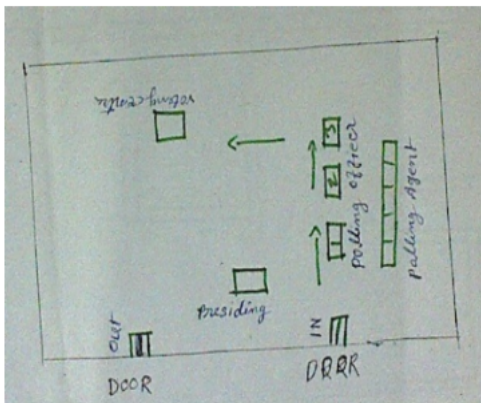

Nazri Naksha