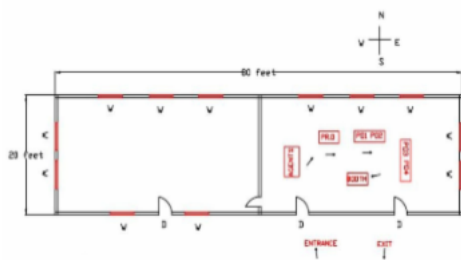

নিৰ্বাচক পঞ্জীয়ন বিষয়াৰ স্বাক্ষৰ

Nazri Naksha

Google Map View

Polling Station Building Front View

ভোটগ্ৰহন কেন্দ্ৰৰ সন্মুখৰ দৃশ্য

Cad View

Key MAP View

1 নাম : মিনাক্ষী কলিতা পিতাৰ নাম: বিৰেন চন্দ্ৰ কলিতা ঘৰ নং : 0 বয়স : 30 লিঙ্গ : মহিলা	CTH0364430 ফটো উপলব্ধ	2 নাম : কৌশিক হাজৰীকা পিতাৰ নাম: চম্পক হাজৰীকা ঘৰ নং : 0 বয়স : 26 লিঙ্গ : পুৰুষ	CTH0368498 ফটো উপলব্ধ	3 নাম : পুষ্পা কলিতা পিতাৰ নাম: যতীন কলিতা ঘৰ নং : 00 বয়স : 25 লিঙ্গ : মহিলা	CTH0573923 ফটো উপলব্ধ
4 নাম : চন্দ্ৰ জ্যোতি বেজবৰুৱা পিতাৰ নাম: লক্ষ্মী নাৰায়ণ বেজবৰুৱা ঘৰ নং : 0 বয়স : 25 লিঙ্গ : পুৰুষ	CTH0464115 ফটো উপলব্ধ	5 নাম : হলধৰ ডেকা পিতাৰ নাম: ৰত্নেশ্বৰ ডেকা ঘৰ নং : 2 বয়স : 71 লিঙ্গ : পুৰুষ	CTH3234568 ফটো উপলব্ধ	6 নাম : ধুব ডেকা পিতাৰ নাম: হলধৰ ডেকা ঘৰ নং : 2 বয়স : 37 লিঙ্গ : পুৰুষ	CTH3234579 ফটো উপলব্ধ
7 নাম : হিমাসীতা বৰা পিতাৰ নাম: প্ৰশান্ত কুমাৰ বৰা ঘৰ নং : 0 বয়স : 25 লিঙ্গ : মহিলা	CTH0454298 ফটো উপলব্ধ	8 নাম : ইনজামুল ৰহমান পিতাৰ নাম: চেয়েদুৰ ৰহমান ঘৰ নং : 3 বয়স : 24 লিঙ্গ : পুৰুষ	CTH0458778 ফটো উপলব্ধ	9 নাম : শশীমোহন বিশ্বাস পিতাৰ নাম: সতীশ বিশ্বাস ঘৰ নং : 3 বয়স : 66 লিঙ্গ : পুৰুষ	CTH4639058 ফটো উপলব্ধ
10 নাম : কৃষ্ণা দেৱী স্বামীৰ নাম: শশী মোহন বিশ্বাস ঘৰ নং : 3 বয়স : 59 লিঙ্গ : মহিলা	CTH4639069 ফটো উপলব্ধ	11 নাম : নিলোৎপল্ল শশী বিশ্বাস পিতাৰ নাম: শশী মোহন বিশ্বাস ঘৰ নং : 3 বয়স : 29 লিঙ্গ : পুৰুষ	CTH4647012 ফটো উপলব্ধ	12 নাম : শ্ৰুতি তামুলি পিতাৰ নাম: ইন্দ্ৰ কমল তামুলি ঘৰ নং : 3 (ক) বয়স : 24 লিঙ্গ : মহিলা	CTH2370542 ফটো উপলব্ধ
13 নাম : নন্দিতা ডেকা তামুলী স্বামীৰ নাম: চন্দ্ৰ কমল তামুলী ঘৰ নং : 3 বয়স : 37 লিঙ্গ : মহিলা	CTH0309591 ফটো উপলব্ধ	14 নাম : বন্দনা কলিতা তামুলী স্বামীৰ নাম: বিষ্ণু কমল তামুলী ঘৰ নং : 3 বয়স : 33 লিঙ্গ : মহিলা	CTH0309450 ফটো উপলব্ধ	# 15 নাম : ৰেন প্ৰভা মেধি স্বামীৰ নাম: ঘন মেধী ঘৰ নং : 8 বয়স : 62 লিঙ্গ : মহিলা	CTH3234615 ফটো উপলব্ধ
16 নাম : চম্পক কুমাৰ মেধি পিতাৰ নাম: ঘন মেধী ঘৰ নং : 8 বয়স : 38 লিঙ্গ : পুৰুষ	CTH3234626 ফটো উপলব্ধ	17 নাম : পুঞ্জ জ্যোতি মেধি পিতাৰ নাম: ঘন মেধী ঘৰ নং : 8 বয়স : 32 লিঙ্গ : পুৰুষ	CTH3242339 ফটো উপলব্ধ	18 নাম : জটিল তামুলী পিতাৰ নাম: শুভন তামুলী ঘৰ নং : 10 বয়স : 48 লিঙ্গ : পুৰুষ	CTH3234648 ফটো উপলব্ধ
19 নাম : ভবানন্দ তামুলী পিতাৰ নাম: শুভন তামুলী ঘৰ নং : 10 বয়স : 47 লিঙ্গ : পুৰুষ	CTH3234659 ফটো উপলব্ধ	20 নাম : যোগেশ তামুলী পিতাৰ নাম: শুভন তামুলী ঘৰ নং : 10 বয়স : 43 লিঙ্গ : পুৰুষ	CTH3234660 ফটো উপলব্ধ	21 নাম : কল্পনা হাজৰীকা তামুলী স্বামীৰ নাম: যোগেশ তামুলী ঘৰ নং : 10 বয়স : 38 লিঙ্গ : মহিলা	CTH3234671 ফটো উপলব্ধ
22 নাম : বৰ্ণালী শইকীয়া তামুলী স্বামীৰ নাম: যতীন তামুলী যতীন তামুলী ঘৰ নং : 10 বয়স : 31 লিঙ্গ : মহিলা	CTH0177626 ফটো উপলব্ধ	23 নাম : পিংকী চলিহা তামুলী স্বামীৰ নাম: ভবানন্দ তামুলী ঘৰ নং : 10 বয়স : 27 লিঙ্গ : মহিলা	GRD0355214 ফটো উপলব্ধ	24 নাম : বৰ্ণালী ডেকা পিতাৰ নাম: যোগেশ্বৰ ডেকা ঘৰ নং : 12 বয়স : 44 লিঙ্গ : মহিলা	CTH4035147 ফটো উপলব্ধ
25 নাম : ডিম্বেশ্বৰী তামুলী স্বামীৰ নাম: ফনিধৰ তামুলী ঘৰ নং : 10 বয়স : 86 লিঙ্গ : মহিলা	CTH3234682 ফটো উপলব্ধ	26 নাম : বিপিন চন্দ্ৰ তামুলী পিতাৰ নাম: ফনিধৰ তামুলী ঘৰ নং : 10 বয়স : 54 লিঙ্গ : পুৰুষ	CTH3234693 ফটো উপলব্ধ	27 নাম : গুৰু চৰন তামুলী পিতাৰ নাম: ফনিধৰ তামুলী ঘৰ নং : 10 বয়স : 53 লিঙ্গ : পুৰুষ	CTH3234717 ফটো উপলব্ধ
28 নাম : তুলেমাই তামুলী স্বামীৰ নাম: বিপিন চন্দ্ৰ তামুলী ঘৰ নং : 10 বয়স : 51 লিঙ্গ : মহিলা	CTH3234706 ফটো উপলব্ধ	29 নাম : দিল্লি বিশ্বাস পিতাৰ নাম: মাতীলাল বিশ্বাস ঘৰ নং : 10 বয়স : 41 লিঙ্গ : পুৰুষ	CTH3234728 ফটো উপলব্ধ	30 নাম : বিউটি ডেকা তামুলী স্বামীৰ নাম: গুৰুচৰণ তামুলী ঘৰ নং : 10 বয়স : 39 লিঙ্গ : মহিলা	CTH3234739 ফটো উপলব্ধ