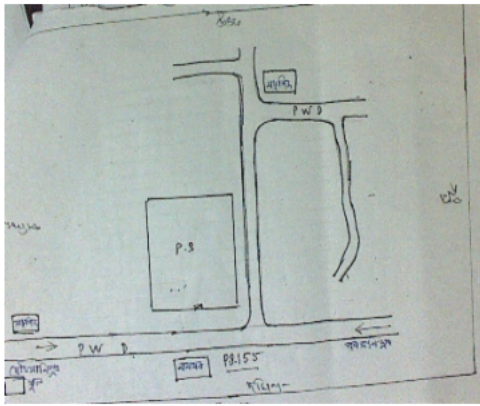

Nazri Naksha