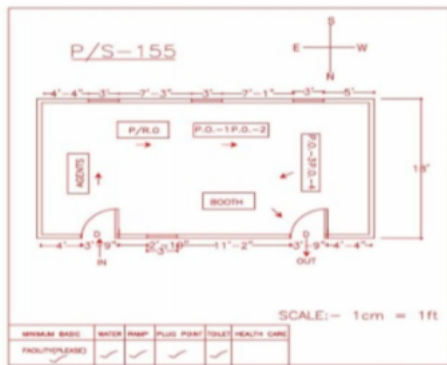

Nazri Naksha

Google Map View

Polling Station Building Front View

ভোটগ্ৰহন কেন্দ্ৰৰ সন্মুখৰ দৃশ্য

Cad View

Key MAP View