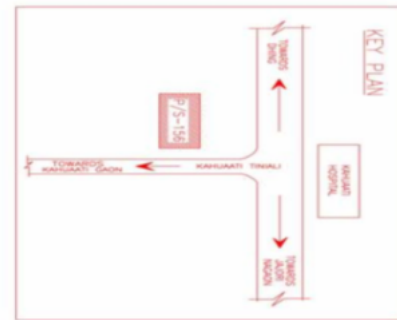

নিৰ্বাচক পঞ্জীয়ন বিষয়াৰ স্বাক্ষৰ

Nazri Naksha

Google Map View

Polling Station Building Front View

ভোটগ্ৰহন কেন্দ্ৰৰ সন্মুখৰ দৃশ্য

Cad View

Key MAP View

<p>E 1 CCG1294560</p> <p>নাম : সাধন বৰদলৈ পিতাৰ নাম: বুপাচিং বৰদলৈ ঘৰ নং : 1 বয়স : 67 লিঙ্গ : পুৰুষ</p> <p>ফটো উপলব্ধ</p>	<p>E 2 CCG1294571</p> <p>নাম : পদমী বৰদলৈ স্বামীৰ নাম: সাধন বৰদলৈ ঘৰ নং : 1 বয়স : 62 লিঙ্গ : মহিলা</p> <p>ফটো উপলব্ধ</p>	<p>3 CCG1300910</p> <p>নাম : দিপমনি বৰদলৈ পিতাৰ নাম: গোধন বৰদলৈ ঘৰ নং : 1 বয়স : 31 লিঙ্গ : পুৰুষ</p> <p>ফটো উপলব্ধ</p>
<p>4 CCG1301275</p> <p>নাম : চুৰেশ বৰদলৈ পিতাৰ নাম: সাধন বৰদলৈ ঘৰ নং : 1 বয়স : 31 লিঙ্গ : পুৰুষ</p> <p>ফটো উপলব্ধ</p>	<p>5 CCG0322263</p> <p>নাম : ৰোপক বৰদলৈ পিতাৰ নাম: সাধন বৰদলৈ ঘৰ নং : 1 বয়স : 27 লিঙ্গ : পুৰুষ</p> <p>ফটো উপলব্ধ</p>	<p>6 NIU0077164</p> <p>নাম : জোনমনি বৰদলৈ স্বামীৰ নাম: ৰূপক বৰদলৈ ঘৰ নং : 1 বয়স : 24 লিঙ্গ : মহিলা</p> <p>ফটো উপলব্ধ</p>
<p>7 CCG1704030</p> <p>নাম : পুতুল বৰদলৈ পিতাৰ নাম: ফটিক পাতৰ ঘৰ নং : 1ক বয়স : 35 লিঙ্গ : পুৰুষ</p> <p>ফটো উপলব্ধ</p>	<p>8 CCG1701853</p> <p>নাম : উষা মনি বৰদলৈ পিতাৰ নাম: পুতুল বৰদলৈ ঘৰ নং : 1-ক বয়স : 29 লিঙ্গ : মহিলা</p> <p>ফটো উপলব্ধ</p>	<p>9 CCG1294617</p> <p>নাম : বনু বৰদলৈ স্বামীৰ নাম: গিৰিন্দ্র বৰদলৈ ঘৰ নং : 9 বয়স : 60 লিঙ্গ : মহিলা</p> <p>ফটো উপলব্ধ</p>
<p>10 CCG0136556</p> <p>নাম : প্রমোদ দেউৰী পিতাৰ নাম: অলিসিং দেউৰী ঘৰ নং : 9 বয়স : 54 লিঙ্গ : পুৰুষ</p> <p>ফটো উপলব্ধ</p>	<p>11 CCG0163808</p> <p>নাম : লক্ষ্মীমণি দেউৰী স্বামীৰ নাম: প্রমোদ দেউৰী ঘৰ নং : 9 বয়স : 48 লিঙ্গ : মহিলা</p> <p>ফটো উপলব্ধ</p>	<p>12 CCG0211730</p> <p>নাম : বিপুল বৰদলৈ পিতাৰ নাম: গিৰিন্দ্র বৰদলৈ ঘৰ নং : 9 বয়স : 28 লিঙ্গ : পুৰুষ</p> <p>ফটো উপলব্ধ</p>
<p>13 CCG1294628</p> <p>নাম : ভোগেশ্বৰ বৰদলৈ পিতাৰ নাম: পদু বৰদলৈ ঘৰ নং : 8 বয়স : 72 লিঙ্গ : পুৰুষ</p> <p>ফটো উপলব্ধ</p>	<p>14 CCG1294639</p> <p>নাম : বীনা বৰদলৈ স্বামীৰ নাম: ভোগেশ্বৰ বৰদলৈ ঘৰ নং : 8 বয়স : 52 লিঙ্গ : মহিলা</p> <p>ফটো উপলব্ধ</p>	<p>15 CCG1300294</p> <p>নাম : সন্তোষ বৰদলৈ পিতাৰ নাম: ভোগেশ্বৰ বৰদলৈ ঘৰ নং : 8 বয়স : 34 লিঙ্গ : পুৰুষ</p> <p>ফটো উপলব্ধ</p>
<p>16 CCG0145599</p> <p>নাম : জিতু মনি বৰদলৈ পিতাৰ নাম: ভোগেশ্বৰ বৰদলৈ ঘৰ নং : 8 বয়স : 28 লিঙ্গ : পুৰুষ</p> <p>ফটো উপলব্ধ</p>	<p>17 CCG0261693</p> <p>নাম : বন্দনা কোঁৱৰ বৰদলৈ স্বামীৰ নাম: সন্তোষ বৰদলৈ ঘৰ নং : 8 বয়স : 27 লিঙ্গ : মহিলা</p> <p>ফটো উপলব্ধ</p>	<p>18 CCG1294640</p> <p>নাম : সোণটী বৰদলৈ স্বামীৰ নাম: হেমন্ত বৰদলৈ ঘৰ নং : 5 বয়স : 62 লিঙ্গ : মহিলা</p> <p>ফটো উপলব্ধ</p>
<p>19 CCG0322453</p> <p>নাম : জানমনি বৰদলৈ পিতাৰ নাম: হেমন্ত বৰদলৈ ঘৰ নং : 5 বয়স : 25 লিঙ্গ : পুৰুষ</p> <p>ফটো উপলব্ধ</p>	<p>20 CCG1702273</p> <p>নাম : পল্লবী বৃমা বৰদলৈ স্বামীৰ নাম: জানমনি বৰদলৈ ঘৰ নং : 5 বয়স : 24 লিঙ্গ : মহিলা</p> <p>ফটো উপলব্ধ</p>	<p>21 CCG1294651</p> <p>নাম : গোপাল বৰদলৈ পিতাৰ নাম: পদু বৰদলৈ ঘৰ নং : 6 বয়স : 77 লিঙ্গ : পুৰুষ</p> <p>ফটো উপলব্ধ</p>
<p>22 CCG1294662</p> <p>নাম : চম্পা বৰদলৈ স্বামীৰ নাম: গোপাল বৰদলৈ ঘৰ নং : 6 বয়স : 71 লিঙ্গ : মহিলা</p> <p>ফটো উপলব্ধ</p>	<p>23 CCG0143008</p> <p>নাম : প্রবাগজ্যোতি বৰদলৈ পিতাৰ নাম: গোপাল বৰদলৈ ঘৰ নং : 6 বয়স : 30 লিঙ্গ : পুৰুষ</p> <p>ফটো উপলব্ধ</p>	<p>24 CCG0445817</p> <p>নাম : জিতেন্দ্র বৰদলৈ পিতাৰ নাম: গোলাপ বৰদলৈ ঘৰ নং : 6 বয়স : 25 লিঙ্গ : পুৰুষ</p> <p>ফটো উপলব্ধ</p>
<p>25 CCG1294684</p> <p>নাম : গোলাপী বৰদলৈ স্বামীৰ নাম: অনিল বৰদলৈ ঘৰ নং : 9 বয়স : 55 লিঙ্গ : মহিলা</p> <p>ফটো উপলব্ধ</p>	<p>26 CCG1294695</p> <p>নাম : কেহোৰাম বৰদলৈ পিতাৰ নাম: অনিল বৰদলৈ ঘৰ নং : 9 বয়স : 46 লিঙ্গ : পুৰুষ</p> <p>ফটো উপলব্ধ</p>	<p>27 CCG1294719</p> <p>নাম : ৰাজু বৰদলৈ পিতাৰ নাম: অনিল বৰদলৈ ঘৰ নং : 9 বয়স : 42 লিঙ্গ : পুৰুষ</p> <p>ফটো উপলব্ধ</p>
<p>28 CCG1300307</p> <p>নাম : পঞ্চমী বৰদলৈ স্বামীৰ নাম: কেহুৰাম বৰদলৈ ঘৰ নং : 9 বয়স : 34 লিঙ্গ : মহিলা</p> <p>ফটো উপলব্ধ</p>	<p>29 CCG1300921</p> <p>নাম : ত্ৰৈলোক্য বৰদলৈ পিতাৰ নাম: অনিল বৰদলৈ ঘৰ নং : 9 বয়স : 34 লিঙ্গ : পুৰুষ</p> <p>ফটো উপলব্ধ</p>	<p>30 CCG1300932</p> <p>নাম : ভোলা বৰদলৈ পিতাৰ নাম: অলিল বৰদলৈ ঘৰ নং : 9 বয়স : 32 লিঙ্গ : পুৰুষ</p> <p>ফটো উপলব্ধ</p>