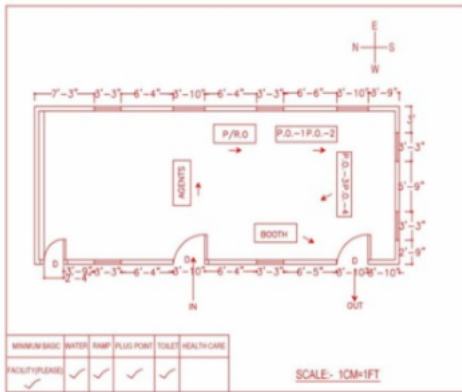

নিৰ্বাচক পঞ্জীয়ন বিষয়াৰ স্বাক্ষৰ

Nazri Naksha

Google Map View

Polling Station Building Front View

ভোটগ্ৰহন কেন্দ্ৰৰ সন্মুখৰ দৃশ্য

Cad View

Key MAP View

<p>E 1 CCG1294560</p> <p>নাম : সাধন বৰদলৈ পিতাৰ নাম: বুপাচিং বৰদলৈ ঘৰ নং : 1 বয়স : 67 লিঙ্গ : পুৰুষ</p> <p>ফটো উপলব্ধ</p>	<p>E 2 CCG1294571</p> <p>নাম : পদমী বৰদলৈ স্বামীৰ নাম: সাধন বৰদলৈ ঘৰ নং : 1 বয়স : 62 লিঙ্গ : মহিলা</p> <p>ফটো উপলব্ধ</p>	<p>3 CCG1300910</p> <p>নাম : দিপমনি বৰদলৈ পিতাৰ নাম: গোধন বৰদলৈ ঘৰ নং : 1 বয়স : 31 লিঙ্গ : পুৰুষ</p> <p>ফটো উপলব্ধ</p>
<p>4 CCG1301275</p> <p>নাম : চুৰেশ বৰদলৈ পিতাৰ নাম: সাধন বৰদলৈ ঘৰ নং : 1 বয়স : 31 লিঙ্গ : পুৰুষ</p> <p>ফটো উপলব্ধ</p>	<p>5 CCG0322263</p> <p>নাম : ৰোপক বৰদলৈ পিতাৰ নাম: সাধন বৰদলৈ ঘৰ নং : 1 বয়স : 27 লিঙ্গ : পুৰুষ</p> <p>ফটো উপলব্ধ</p>	<p>6 NIU0077164</p> <p>নাম : জোনমনি বৰদলৈ স্বামীৰ নাম: ৰূপক বৰদলৈ ঘৰ নং : 1 বয়স : 24 লিঙ্গ : মহিলা</p> <p>ফটো উপলব্ধ</p>
<p>7 CCG1704030</p> <p>নাম : পুতুল বৰদলৈ পিতাৰ নাম: ফটিক পাতৰ ঘৰ নং : 1ক বয়স : 35 লিঙ্গ : পুৰুষ</p> <p>ফটো উপলব্ধ</p>	<p>8 CCG1701853</p> <p>নাম : উষা মনি বৰদলৈ পিতাৰ নাম: পুতুল বৰদলৈ ঘৰ নং : 1-ক বয়স : 29 লিঙ্গ : মহিলা</p> <p>ফটো উপলব্ধ</p>	<p>9 CCG1294617</p> <p>নাম : বনু বৰদলৈ স্বামীৰ নাম: গিৰিন্দ্র বৰদলৈ ঘৰ নং : 9 বয়স : 60 লিঙ্গ : মহিলা</p> <p>ফটো উপলব্ধ</p>
<p>10 CCG0136556</p> <p>নাম : প্রমোদ দেউৰী পিতাৰ নাম: অলিসিং দেউৰী ঘৰ নং : 9 বয়স : 54 লিঙ্গ : পুৰুষ</p> <p>ফটো উপলব্ধ</p>	<p>11 CCG0163808</p> <p>নাম : লক্ষ্মীমণি দেউৰী স্বামীৰ নাম: প্রমোদ দেউৰী ঘৰ নং : 9 বয়স : 48 লিঙ্গ : মহিলা</p> <p>ফটো উপলব্ধ</p>	<p>12 CCG0211730</p> <p>নাম : বিপুল বৰদলৈ পিতাৰ নাম: গিৰিন্দ্র বৰদলৈ ঘৰ নং : 9 বয়স : 28 লিঙ্গ : পুৰুষ</p> <p>ফটো উপলব্ধ</p>
<p>13 CCG1294628</p> <p>নাম : ভোগেশ্বৰ বৰদলৈ পিতাৰ নাম: পদু বৰদলৈ ঘৰ নং : 8 বয়স : 72 লিঙ্গ : পুৰুষ</p> <p>ফটো উপলব্ধ</p>	<p>14 CCG1294639</p> <p>নাম : বীনা বৰদলৈ স্বামীৰ নাম: ভোগেশ্বৰ বৰদলৈ ঘৰ নং : 8 বয়স : 52 লিঙ্গ : মহিলা</p> <p>ফটো উপলব্ধ</p>	<p>15 CCG1300294</p> <p>নাম : সন্তোষ বৰদলৈ পিতাৰ নাম: ভোগেশ্বৰ বৰদলৈ ঘৰ নং : 8 বয়স : 34 লিঙ্গ : পুৰুষ</p> <p>ফটো উপলব্ধ</p>
<p>16 CCG0145599</p> <p>নাম : জিতু মনি বৰদলৈ পিতাৰ নাম: ভোগেশ্বৰ বৰদলৈ ঘৰ নং : 8 বয়স : 28 লিঙ্গ : পুৰুষ</p> <p>ফটো উপলব্ধ</p>	<p>17 CCG0261693</p> <p>নাম : বন্দনা কোঁৱৰ বৰদলৈ স্বামীৰ নাম: সন্তোষ বৰদলৈ ঘৰ নং : 8 বয়স : 27 লিঙ্গ : মহিলা</p> <p>ফটো উপলব্ধ</p>	<p>18 CCG1294640</p> <p>নাম : সোণটী বৰদলৈ স্বামীৰ নাম: হেমন্ত বৰদলৈ ঘৰ নং : 5 বয়স : 62 লিঙ্গ : মহিলা</p> <p>ফটো উপলব্ধ</p>
<p>19 CCG0322453</p> <p>নাম : জানমনি বৰদলৈ পিতাৰ নাম: হেমন্ত বৰদলৈ ঘৰ নং : 5 বয়স : 25 লিঙ্গ : পুৰুষ</p> <p>ফটো উপলব্ধ</p>	<p>20 CCG1702273</p> <p>নাম : পল্লবী বৃমা বৰদলৈ স্বামীৰ নাম: জানমনি বৰদলৈ ঘৰ নং : 5 বয়স : 24 লিঙ্গ : মহিলা</p> <p>ফটো উপলব্ধ</p>	<p>21 CCG1294651</p> <p>নাম : গোপাল বৰদলৈ পিতাৰ নাম: পদু বৰদলৈ ঘৰ নং : 6 বয়স : 77 লিঙ্গ : পুৰুষ</p> <p>ফটো উপলব্ধ</p>
<p>22 CCG1294662</p> <p>নাম : চম্পা বৰদলৈ স্বামীৰ নাম: গোপাল বৰদলৈ ঘৰ নং : 6 বয়স : 71 লিঙ্গ : মহিলা</p> <p>ফটো উপলব্ধ</p>	<p>23 CCG0143008</p> <p>নাম : প্রবাগজ্যোতি বৰদলৈ পিতাৰ নাম: গোপাল বৰদলৈ ঘৰ নং : 6 বয়স : 30 লিঙ্গ : পুৰুষ</p> <p>ফটো উপলব্ধ</p>	<p>24 CCG0445817</p> <p>নাম : জিতেন্দ্র বৰদলৈ পিতাৰ নাম: গোলাপ বৰদলৈ ঘৰ নং : 6 বয়স : 25 লিঙ্গ : পুৰুষ</p> <p>ফটো উপলব্ধ</p>
<p>25 CCG1294684</p> <p>নাম : গোলাপী বৰদলৈ স্বামীৰ নাম: অনিল বৰদলৈ ঘৰ নং : 9 বয়স : 55 লিঙ্গ : মহিলা</p> <p>ফটো উপলব্ধ</p>	<p>26 CCG1294695</p> <p>নাম : কেহোৰাম বৰদলৈ পিতাৰ নাম: অনিল বৰদলৈ ঘৰ নং : 9 বয়স : 46 লিঙ্গ : পুৰুষ</p> <p>ফটো উপলব্ধ</p>	<p>27 CCG1294719</p> <p>নাম : ৰাজু বৰদলৈ পিতাৰ নাম: অনিল বৰদলৈ ঘৰ নং : 9 বয়স : 42 লিঙ্গ : পুৰুষ</p> <p>ফটো উপলব্ধ</p>
<p>28 CCG1300307</p> <p>নাম : পঞ্চমী বৰদলৈ স্বামীৰ নাম: কেহুৰাম বৰদলৈ ঘৰ নং : 9 বয়স : 34 লিঙ্গ : মহিলা</p> <p>ফটো উপলব্ধ</p>	<p>29 CCG1300921</p> <p>নাম : ত্ৰৈলোক্য বৰদলৈ পিতাৰ নাম: অনিল বৰদলৈ ঘৰ নং : 9 বয়স : 34 লিঙ্গ : পুৰুষ</p> <p>ফটো উপলব্ধ</p>	<p>30 CCG1300932</p> <p>নাম : ভোলা বৰদলৈ পিতাৰ নাম: অলিল বৰদলৈ ঘৰ নং : 9 বয়স : 32 লিঙ্গ : পুৰুষ</p> <p>ফটো উপলব্ধ</p>