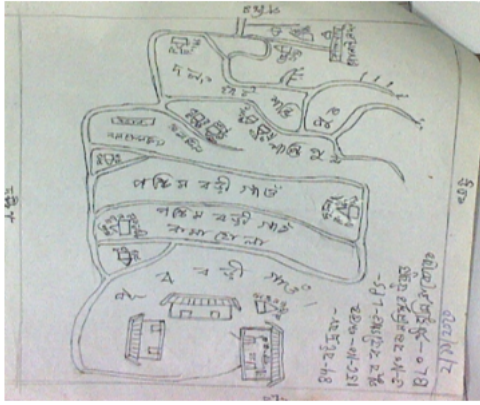

Nazri Naksha