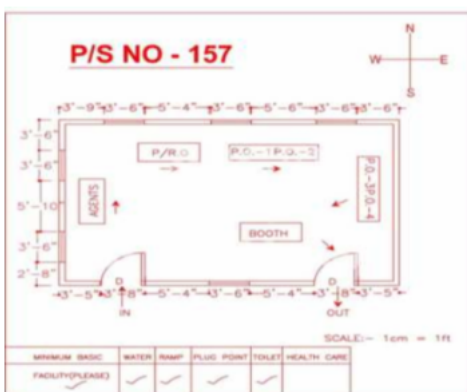

নিৰ্বাচক পঞ্জীয়ন বিষয়াৰ স্বাক্ষৰ

Nazri Naksha

Google Map View

Polling Station Building Front View

ভোটগ্ৰহন কেন্দ্ৰৰ সন্মুখৰ দৃশ্য

Cad View

Key MAP View

1 নাম : শোভন চন্দ্ৰ কাকতি পিতাৰ নাম: দিলেশ্বৰ কাকতি ঘৰ নং : 1 বয়স : 63 লিঙ্গ : পুৰুষ	CCG1304569 ফটো উপলব্ধ	2 নাম : শোভন কাকতি স্বামীৰ নাম: শোভন কাকতি ঘৰ নং : 1 বয়স : 59 লিঙ্গ : মহিলা	CCG1304570 ফটো উপলব্ধ	3 নাম : অবিলাশ কাকতি পিতাৰ নাম: শোভন কাকতি ঘৰ নং : 1 বয়স : 31 লিঙ্গ : পুৰুষ	CCG1304581 ফটো উপলব্ধ
4 নাম : দিক্শিতা কাকতি পিতাৰ নাম: শোভন কাকতি ঘৰ নং : 1 বয়স : 25 লিঙ্গ : পুৰুষ	CCG0562124 ফটো উপলব্ধ	5 নাম : উপেন কলিতা পিতাৰ নাম: শম্ভুৰাম কলিতা ঘৰ নং : 2 বয়স : 54 লিঙ্গ : পুৰুষ	CCG1304592 ফটো উপলব্ধ	6 নাম : বঞ্জ বৰা কলিতা স্বামীৰ নাম: উপেন কলিতা ঘৰ নং : 2 বয়স : 46 লিঙ্গ : মহিলা	CCG1304605 ফটো উপলব্ধ
7 নাম : অভিজিত কলিতা পিতাৰ নাম: উপেন কলিতা ঘৰ নং : 2 বয়স : 24 লিঙ্গ : পুৰুষ	CCG0387928 ফটো উপলব্ধ	8 নাম : জিনুমনি শইকীয়া স্বামীৰ নাম: ৰাজু বৰুৱা ঘৰ নং : 3 বয়স : 60 লিঙ্গ : মহিলা	CCG1304627 ফটো উপলব্ধ	9 নাম : চিৰঞ্জীৱ বৰুৱা পিতাৰ নাম: ৰাজু বৰুৱা ঘৰ নং : 3 বয়স : 32 লিঙ্গ : পুৰুষ	CCG1628804 ফটো উপলব্ধ
S 10 নাম : নিমাই চন্দ্ৰ দাস পিতাৰ নাম: মনিন্দ্ৰ চন্দ্ৰ দাস ঘৰ নং : 4 বয়স : 65 লিঙ্গ : পুৰুষ	CCG1310630 ফটো উপলব্ধ	S 11 নাম : অনপ চন্দ্ৰ দাস পিতাৰ নাম: নিমাই চন্দ্ৰ দাস ঘৰ নং : 4 বয়স : 30 লিঙ্গ : পুৰুষ	CCG0198705 ফটো উপলব্ধ	12 নাম : জিন কাকতি স্বামীৰ নাম: হেম কাকতি ঘৰ নং : 5 বয়স : 71 লিঙ্গ : মহিলা	CCG1304650 ফটো উপলব্ধ
13 নাম : দীপক কাকতি মাতৃৰ নাম: হেমা কাকতি ঘৰ নং : 5 বয়স : 32 লিঙ্গ : পুৰুষ	CCG1304694 ফটো উপলব্ধ	14 নাম : ৰেখা মুনী লক্ষৰ কাকতি স্বামীৰ নাম: দীপক কাকতি ঘৰ নং : 5 বয়স : 27 লিঙ্গ : মহিলা	CCG0557090 ফটো উপলব্ধ	15 নাম : মহিধৰ কাকতি পিতাৰ নাম: দোলন কাকতি ঘৰ নং : 6 বয়স : 51 লিঙ্গ : পুৰুষ	CCG1304718 ফটো উপলব্ধ
16 নাম : দীপা কাকতি স্বামীৰ নাম: মহিধৰ কাকতি ঘৰ নং : 6 বয়স : 44 লিঙ্গ : মহিলা	CCG1304729 ফটো উপলব্ধ	17 নাম : ভৱ কাকতি পিতাৰ নাম: মহিধৰ কাকতি ঘৰ নং : 6 বয়স : 23 লিঙ্গ : পুৰুষ	CCG1146869 ফটো উপলব্ধ	18 নাম : নয়ন মনি কাকতি পিতাৰ নাম: মহিধৰ কাকতি ঘৰ নং : 6 বয়স : 21 লিঙ্গ : পুৰুষ	NIU0096628 ফটো উপলব্ধ
19 নাম : মনোৰমা কাকতি স্বামীৰ নাম: লাতিয়ে দুৰ্গা কাকতি ঘৰ নং : 9 বয়স : 73 লিঙ্গ : মহিলা	CCG1304741 ফটো উপলব্ধ	20 নাম : ধৰনি কাকতি পিতাৰ নাম: লাতিয়ে দুৰ্গা কাকতি ঘৰ নং : 9 বয়স : 52 লিঙ্গ : পুৰুষ	CCG1304763 ফটো উপলব্ধ	21 নাম : মহেশ কাকতি পিতাৰ নাম: লাতিয়ে দুৰ্গা কাকতি ঘৰ নং : 9 বয়স : 47 লিঙ্গ : পুৰুষ	CCG1304774 ফটো উপলব্ধ
22 নাম : পুষ্পাঞ্জলী কাকতি পিতাৰ নাম: দুৰ্গা কাকতি ঘৰ নং : 9 বয়স : 38 লিঙ্গ : মহিলা	CCG1304785 ফটো উপলব্ধ	23 নাম : জুৰি কাকতি স্বামীৰ নাম: দুলাল কাকতি ঘৰ নং : 9 বয়স : 35 লিঙ্গ : মহিলা	CCG1629089 ফটো উপলব্ধ	24 নাম : ঘন কান্ত কাকতি পিতাৰ নাম: কন কাকতি ঘৰ নং : 8 বয়স : 66 লিঙ্গ : পুৰুষ	CCG1304796 ফটো উপলব্ধ
25 নাম : সন্ধ্যা কাকতি স্বামীৰ নাম: ঘন কান্ত কাকতি ঘৰ নং : 8 বয়স : 61 লিঙ্গ : মহিলা	CCG1304809 ফটো উপলব্ধ	26 নাম : ৰমেশ বৰা পিতাৰ নাম: সোনাৰাম বৰা ঘৰ নং : 9 বয়স : 68 লিঙ্গ : পুৰুষ	CCG1304821 ফটো উপলব্ধ	27 নাম : গোলাপ বৰা পিতাৰ নাম: সোনাৰাম বৰা ঘৰ নং : 9 বয়স : 64 লিঙ্গ : পুৰুষ	CCG1304832 ফটো উপলব্ধ
28 নাম : প্ৰমোদ বৰা পিতাৰ নাম: সোনাৰাম বৰা ঘৰ নং : 9 বয়স : 63 লিঙ্গ : পুৰুষ	CCG1304843 ফটো উপলব্ধ	29 নাম : ভৱ বৰা পিতাৰ নাম: সোনাৰাম বৰা ঘৰ নং : 9 বয়স : 61 লিঙ্গ : পুৰুষ	CCG1304854 ফটো উপলব্ধ	30 নাম : প্ৰনতি বৰা স্বামীৰ নাম: গোপাল বৰা ঘৰ নং : 9 বয়স : 54 লিঙ্গ : মহিলা	CCG1304876 ফটো উপলব্ধ