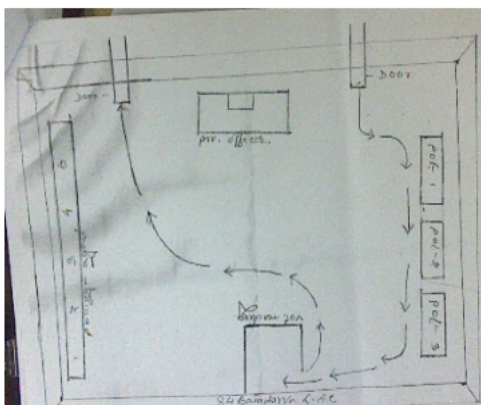

Nazri Naksha