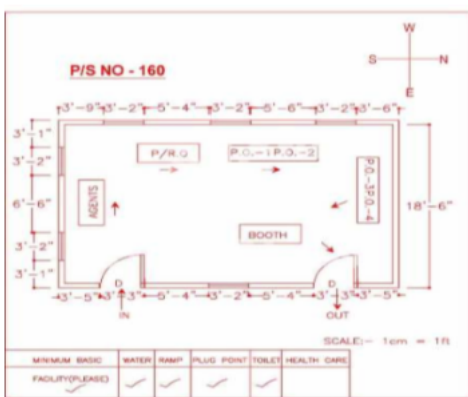

নিৰ্বাচক পঞ্জীয়ন বিষয়াৰ স্বাক্ষৰ

Nazri Naksha

Google Map View

Polling Station Building Front View

ভোটগ্ৰহন কেন্দ্ৰৰ সন্মুখৰ দৃশ্য

Cad View

Key MAP View

1 নাম : বাংগডিলী বৰদলৈ স্বামীৰ নাম: টিকেন বৰদলৈ ঘৰ নং : 0 বয়স : 49 লিঙ্গ : মহিলা	CCG0320895 ফটো উপলব্ধ	2 নাম : অৰূপ কুমাৰ নাথ পিতাৰ নাম: মৃত ভোগেশ্বৰ নাথ ঘৰ নং : 00 বয়স : 41 লিঙ্গ : পুৰুষ	CCG0490862 ফটো উপলব্ধ	S 3 নাম : নিৰেন বৰদলৈ পিতাৰ নাম: বিবিধৰ বৰদলৈ ঘৰ নং : 0 বয়স : 39 লিঙ্গ : পুৰুষ	CCG0320887 ফটো উপলব্ধ
4 নাম : টিকেন বৰদলৈ পিতাৰ নাম: বিবিধৰ বৰদলৈ ঘৰ নং : 0 বয়স : 38 লিঙ্গ : পুৰুষ	CCG0320903 ফটো উপলব্ধ	R 5 নাম : অঞ্জলী বৰদলৈ স্বামীৰ নাম: নিৰেন বৰদলৈ ঘৰ নং : 0 বয়স : 28 লিঙ্গ : মহিলা	CCG0320879 ফটো উপলব্ধ	6 নাম : মোহন কোঁৱৰ পিতাৰ নাম: যোগেশ্বৰ কোঁৱৰ ঘৰ নং : 00 বয়স : 28 লিঙ্গ : পুৰুষ	CCG0491191 ফটো উপলব্ধ
7 নাম : বৃন্দব বৰদলৈ পিতাৰ নাম: জালিয়া বৰদলৈ ঘৰ নং : 1 বয়স : 74 লিঙ্গ : পুৰুষ	CCG1324567 ফটো উপলব্ধ	S 8 নাম : ৰেনুমাই বৰদলৈ স্বামীৰ নাম: বৃন্দব বৰদলৈ ঘৰ নং : 1 বয়স : 69 লিঙ্গ : মহিলা	CCG1324578 ফটো উপলব্ধ	9 নাম : বদন বৰদলৈ পিতাৰ নাম: বৃন্দব বৰদলৈ ঘৰ নং : 1 বয়স : 43 লিঙ্গ : পুৰুষ	CCG1324589 ফটো উপলব্ধ
10 নাম : অনিতা বৰদলৈ স্বামীৰ নাম: বদন বৰদলৈ ঘৰ নং : 1 বয়স : 42 লিঙ্গ : মহিলা	CCG1324603 ফটো উপলব্ধ	11 নাম : গোপাল বৰদলৈ পিতাৰ নাম: বৃন্দব বৰদলৈ ঘৰ নং : 1 বয়স : 41 লিঙ্গ : পুৰুষ	CCG1324590 ফটো উপলব্ধ	12 নাম : ৰেখা কোঁৱৰ বৰদলৈ অন্যান্য: লক্ষ্য জিত বৰদলৈ ঘৰ নং : 01 বয়স : 39 লিঙ্গ : মহিলা	NIU0040063 ফটো উপলব্ধ
13 নাম : সত্যজিত বৰদলৈ পিতাৰ নাম: দিপুল বৰদলৈ ঘৰ নং : 01 বয়স : 33 লিঙ্গ : পুৰুষ	NIU0040071 ফটো উপলব্ধ	14 নাম : লক্ষ্যজিত বৰদলৈ পিতাৰ নাম: দিপুল বৰদলৈ ঘৰ নং : 01 বয়স : 32 লিঙ্গ : পুৰুষ	NIU0040105 ফটো উপলব্ধ	15 নাম : ৰেখা বৰদলৈ স্বামীৰ নাম: গোপাল বৰদলৈ ঘৰ নং : 1 বয়স : 26 লিঙ্গ : মহিলা	CCG0219873 ফটো উপলব্ধ
S 16 নাম : বিপিন বৰদলৈ পিতাৰ নাম: পোনী বৰদলৈ ঘৰ নং : 2 বয়স : 69 লিঙ্গ : পুৰুষ	CCG1324614 ফটো উপলব্ধ	17 নাম : নৰেশ্বৰী বৰদলৈ স্বামীৰ নাম: বিপিন বৰদলৈ ঘৰ নং : 2 বয়স : 59 লিঙ্গ : মহিলা	CCG1324625 ফটো উপলব্ধ	18 নাম : লিপিকা বৰদলৈ মাতৃৰ নাম: নৰেশ্বৰী বৰদলৈ ঘৰ নং : 2 বয়স : 42 লিঙ্গ : মহিলা	NIU0054668 ফটো উপলব্ধ
19 নাম : যাদব বৰদলৈ পিতাৰ নাম: গাধ বৰদলৈ ঘৰ নং : 0 বয়স : 69 লিঙ্গ : পুৰুষ	CCG1324647 ফটো উপলব্ধ	20 নাম : দীনেমাই বৰদলৈ স্বামীৰ নাম: যাদব বৰদলৈ ঘৰ নং : 0 বয়স : 59 লিঙ্গ : মহিলা	CCG1324658 ফটো উপলব্ধ	S 21 নাম : কুলাৰাম বৰদলৈ পিতাৰ নাম: বৰ্জাই বৰদলৈ ঘৰ নং : 8 বয়স : 65 লিঙ্গ : পুৰুষ	CCG1324681 ফটো উপলব্ধ
22 নাম : দীপামণি পাত্ৰ বৰদলৈ স্বামীৰ নাম: নয়নমণি বৰদলৈ ঘৰ নং : 4 বয়স : 23 লিঙ্গ : মহিলা	NIU0054676 ফটো উপলব্ধ	23 নাম : চাকিৰাম বৰদলৈ পিতাৰ নাম: ৰঙাই বৰদলৈ ঘৰ নং : 5 বয়স : 65 লিঙ্গ : পুৰুষ	CCG1324705 ফটো উপলব্ধ	24 নাম : এলানি বৰদলৈ স্বামীৰ নাম: চাকিৰাম বৰদলৈ ঘৰ নং : 5 বয়স : 59 লিঙ্গ : মহিলা	CCG1324716 ফটো উপলব্ধ
25 নাম : ৰশ্মি বৰদলৈ স্বামীৰ নাম: প্ৰসান্ত বৰদলৈ ঘৰ নং : 5 বয়স : 42 লিঙ্গ : মহিলা	CCG0320796 ফটো উপলব্ধ	26 নাম : প্ৰসান্ত বৰদলৈ পিতাৰ নাম: চাকিৰাম বৰদলৈ ঘৰ নং : 5 বয়স : 41 লিঙ্গ : পুৰুষ	CCG1324727 ফটো উপলব্ধ	27 নাম : মহেন্দ্ৰ বৰদলৈ পিতাৰ নাম: লেৰেলা বৰদলৈ ঘৰ নং : 9 বয়স : 70 লিঙ্গ : পুৰুষ	CCG1324750 ফটো উপলব্ধ
28 নাম : গোলাপী বৰদলৈ স্বামীৰ নাম: মহেন্দ্ৰ বৰদলৈ ঘৰ নং : 9 বয়স : 65 লিঙ্গ : মহিলা	CCG1324761 ফটো উপলব্ধ	29 নাম : কিচু কুমাৰ বৰদলৈ পিতাৰ নাম: মহেন্দ্ৰ বৰদলৈ ঘৰ নং : 9 বয়স : 41 লিঙ্গ : পুৰুষ	CCG1324772 ফটো উপলব্ধ	30 নাম : পুহেশ্বৰী বৰদলৈ স্বামীৰ নাম: কিচুকুমাৰ বৰদলৈ ঘৰ নং : 9 বয়স : 40 লিঙ্গ : মহিলা	CCG0218792 ফটো উপলব্ধ