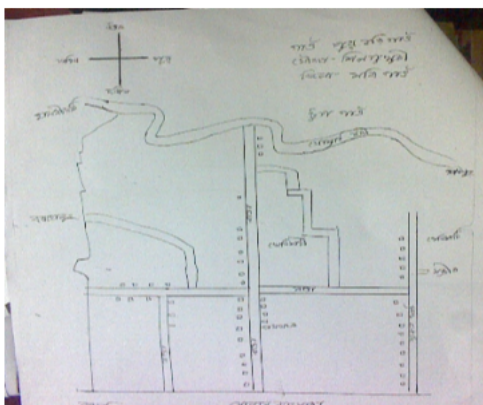

Nazri Naksha