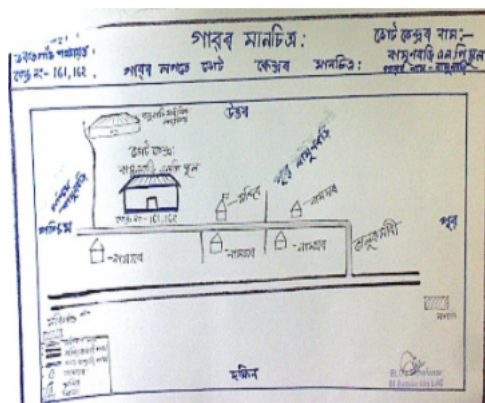

Nazri Naksha